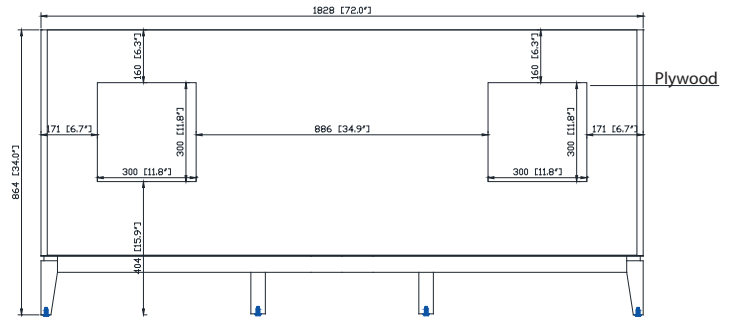

Colors / Couleurs

- Dove Gray / Dove Grey
- White / Blanc

Nominal Dimension / Dimension Nominale

• 72W x 21.5D x 34H inches | 1828 x 546 x 864 mm

Product Diagrams / Diagrammes Produit

Caractéristiques

- Cadre en bois de bouleau massif
- Panneau de contreplaqué
- 4 portes à fermeture douce
- 3 tiroirs à fermeture douce
- 2 étagères intérieures
- Quincaillerie de finition en nickel brossé pour les articles gris tourterelle
- Finition noire pour les articles blancs
- Patins réglables en hauteur

Front / Devant

Back / Derrière

Side / Côté

Top / Haut

SUT73BK-R / SUT73CW -R / SUT73CM-R

Features

- Top cutout for dual undermount sinks
- Top pre-drilled for 8" widespread faucet
- 4" backsplash included

Colors / Finishes

- BK - Natural Black Granite
- CW - Natural Carrera White marble
- CM - Natural Crema Marfil Marble

Nominal Dimension

- 73W x 22D x 1H inches
- 1853 x 560 x 25 mm

Related Items

Sink	CUM20WT-R		
Vanity	AUSTEN-V72	EMMA-V72	HEPBURN-V72
	MADISON-V72	MODERO-V72	THOMPSON-V72

Drain	VC-DRAIN-CP	VC-DRAIN-BN
-------	-------------	-------------

Colors / Finishes

- White

Nominal Dimension

- 20W x 15D x 7.7H inches
- 510 x 381 x 196mm

Product Diagrams

Top

Front