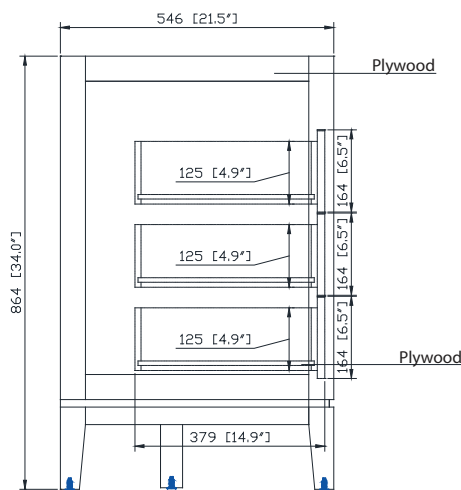

Colors / Couleurs

- Dove Gray / Dove Grey
- White / Blanc

Nominal Dimension / Dimension Nominale

• 72W x 21.5D x 34H inches | 1828 x 546 x 864 mm

Product Diagrams / Diagrammes Produit

Caractéristiques

- Cadre en bois de bouleau massif
- Panneau de contreplaqué
- 4 portes à fermeture douce
- 3 tiroirs à fermeture douce
- 2 étagères intérieures
- Quincaillerie de finition en nickel brossé pour les articles gris tourterelle
- Finition noire pour les articles blancs
- Patins réglables en hauteur

Front / Devant

Back / Derrière

Side / Côté

Top / Haut

SUT73BK-R / SUT73CW -R / SUT73CM-R

Features

- Top cutout for dual undermount sinks
- Top pre-drilled for 8" widespread faucet
- 4" backsplash included

Colors / Finishes

- BK - Natural Black Granite
- CW - Natural Carrera White marble
- CM - Natural Crema Marfil Marble

Nominal Dimension

- 73W x 22D x 1H inches
- 1853 x 560 x 25 mm

Related Items

Sink	CUM20WT-R		
Vanity	AUSTEN-V72	EMMA-V72	HEPBURN-V72
	MADISON-V72	MODERO-V72	THOMPSON-V72

Drain	VC-DRAIN-CP	VC-DRAIN-BN
-------	-------------	-------------

Colors / Finishes

- White

Nominal Dimension

- 20W x 15D x 7.7H inches
- 510 x 381 x 196mm

Product Diagrams

Top

Front