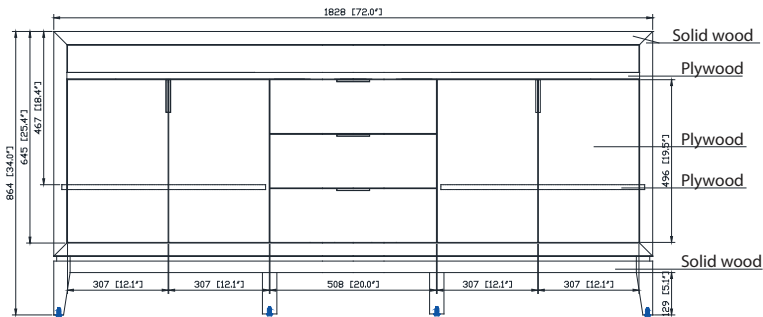

Colors / Couleurs

- Dove Gray / Dove Grey
- White / Blanc

Nominal Dimension / Dimension Nominale

• 72W x 21.5D x 34H inches | 1828 x 546 x 864 mm

Product Diagrams / Diagrammes Produit

Caractéristiques

- Cadre en bois de bouleau massif
- Panneau de contreplaqué
- 4 portes à fermeture douce
- 3 tiroirs à fermeture douce
- 2 étagères intérieures
- Quincaillerie de finition en nickel brossé pour les articles gris tourterelle
- Finition noire pour les articles blancs
- Patins réglables en hauteur

Front / Devant

Back / Derrière

Side / Côté

Top / Haut

SUT73BK-R / SUT73CW -R / SUT73CM-R

Features

- Top cutout for dual undermount sinks
- Top pre-drilled for 8" widespread faucet
- 4" backsplash included

Colors / Finishes

- BK - Natural Black Granite
- CW - Natural Carrera White marble
- CM - Natural Crema Marfil Marble

Nominal Dimension

- 73W x 22D x 1H inches
- 1853 x 560 x 25 mm

Related Items

Sink	CUM20WT-R		
Vanity	AUSTEN-V72	EMMA-V72	HEPBURN-V72
	MADISON-V72	MODERO-V72	THOMPSON-V72

Drain	VC-DRAIN-CP	VC-DRAIN-BN
-------	-------------	-------------

Colors / Finishes

- White

Nominal Dimension

- 20W x 15D x 7.7H inches
- 510 x 381 x 196mm

Product Diagrams

Top

Front