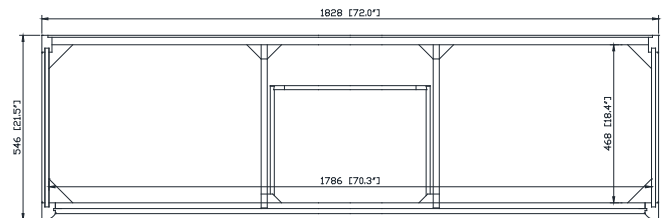

Colors / Couleurs

- Dove Gray / Dove Grey
- White / Blanc

Nominal Dimension / Dimension Nominale

• 72W x 21.5D x 34H inches | 1828 x 546 x 864 mm

Product Diagrams / Diagrammes Produit

Caractéristiques

- Cadre en bois de bouleau massif
- Panneau de contreplaqué
- 4 portes à fermeture douce
- 3 tiroirs à fermeture douce
- 2 étagères intérieures
- Quincaillerie de finition en nickel brossé pour les articles gris tourterelle
- Finition noire pour les articles blancs
- Patins réglables en hauteur

Front / Devant

Back / Derrière

Side / Côté

Top / Haut

SUT73BK-R / SUT73CW -R / SUT73CM-R

Features

- Top cutout for dual undermount sinks
- Top pre-drilled for 8" widespread faucet
- 4" backsplash included

Colors / Finishes

- BK - Natural Black Granite
- CW - Natural Carrera White marble
- CM - Natural Crema Marfil Marble

Nominal Dimension

- 73W x 22D x 1H inches
- 1853 x 560 x 25 mm

Related Items

Sink	CUM20WT-R		
Vanity	AUSTEN-V72	EMMA-V72	HEPBURN-V72
	MADISON-V72	MODERO-V72	THOMPSON-V72

Drain	VC-DRAIN-CP	VC-DRAIN-BN
-------	-------------	-------------

Colors / Finishes

- White

Nominal Dimension

- 20W x 15D x 7.7H inches
- 510 x 381 x 196mm

Product Diagrams

Top

Front