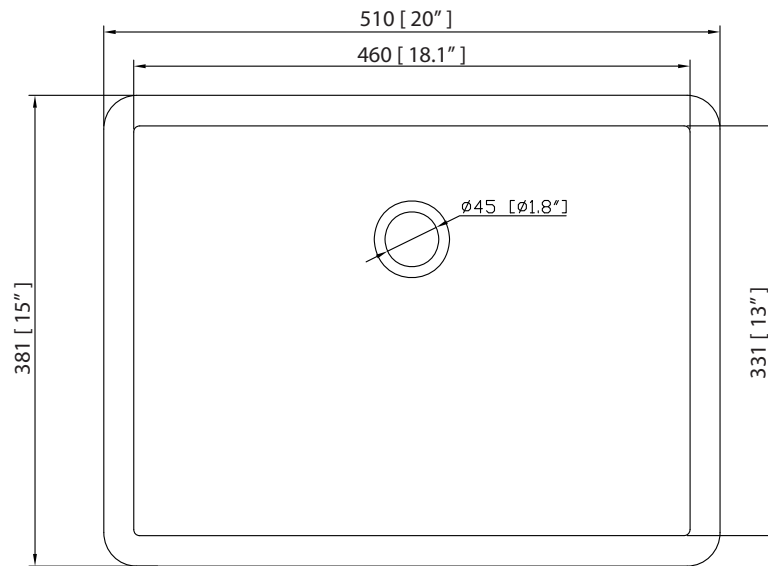

Colors / Couleurs

- Dove Gray / Dove Grey
- White / Blanc

Nominal Dimension / Dimension Nominale

• 72W x 21.5D x 34H inches | 1828 x 546 x 864 mm

Product Diagrams / Diagrammes Produit

Caractéristiques

- Cadre en bois de bouleau massif
- Panneau de contreplaqué
- 4 portes à fermeture douce
- 3 tiroirs à fermeture douce
- 2 étagères intérieures
- Quincaillerie de finition en nickel brossé pour les articles gris tourterelle
- Finition noire pour les articles blancs
- Patins réglables en hauteur

- BK - Natural Black Granite
- CW - Natural Carrera White marble
- CM - Natural Crema Marfil Marble

Nominal Dimension

- 73W x 22D x 1H inches
- 1853 x 560 x 25 mm

Related Items

Sink	CUM20WT-R		
Vanity	AUSTEN-V72	EMMA-V72	HEPBURN-V72
	MADISON-V72	MODERO-V72	THOMPSON-V72

Drain	VC-DRAIN-CP	VC-DRAIN-BN
-------	-------------	-------------

Colors / Finishes

- White

Nominal Dimension

- 20W x 15D x 7.7H inches
- 510 x 381 x 196mm

Product Diagrams

Top

Front

Side