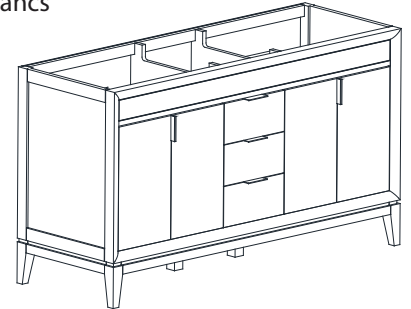

Avanity

EMMA-V72-DG
EMMA-V72-WT

Features

- Solid birch wood frame
- Plywood panels
- 4 soft-close doors
- 3 soft-close drawers
- 2 interior shelves
- Brushed nickel finish hardware for dove gray items
- Black finish hardware for white items
- Adjustable height levelers

Colors / Couleurs

- Dove Gray / Dove Grey
- White / Blanc

Nominal Dimension / Dimension Nominale

• 72W x 21.5D x 34H inches | 1828 x 546 x 864 mm

Product Diagrams / Diagrammes Produit

Caractéristiques

- Cadre en bois de bouleau massif
- Panneau de contreplaqué
- 4 portes à fermeture douce
- 3 tiroirs à fermeture douce
- 2 étagères intérieures
- Quincaillerie de finition en nickel brossé pour les articles gris tourterelle
- Finition noire pour les articles blancs
- Patins réglables en hauteur

Front / Devant

Back / Derrière

Side / Côté

Top / Haut

SUT73BK-R / SUT73CW -R / SUT73CM-R

Features

- Top cutout for dual undermount sinks
- Top pre-drilled for 8" widespread faucet
- 4" backsplash included

Colors / Finishes