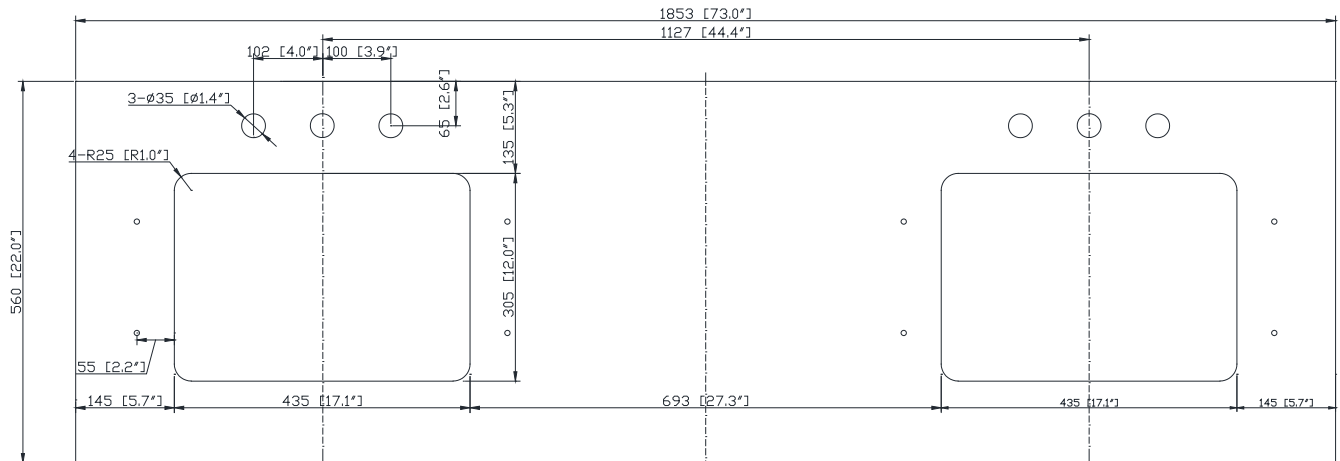

Colors / Couleurs

- Dove Gray / Dove Grey
- White / Blanc

Nominal Dimension / Dimension Nominale

• 72W x 21.5D x 34H inches | 1828 x 546 x 864 mm

Product Diagrams / Diagrammes Produit

Caractéristiques

- Cadre en bois de bouleau massif
- Panneau de contreplaqué
- 4 portes à fermeture douce
- 3 tiroirs à fermeture douce
- 2 étagères intérieures
- Quincaillerie de finition en nickel brossé pour les articles gris tourterelle
- Finition noire pour les articles blancs
- Patins réglables en hauteur

- BK - Natural Black Granite
- CW - Natural Carrera White marble
- CM - Natural Crema Marfil Marble

Nominal Dimension

- 73W x 22D x 1H inches
- 1853 x 560 x 25 mm

Related Items

Sink	CUM20WT-R		
Vanity	AUSTEN-V72	EMMA-V72	HEPBURN-V72
	MADISON-V72	MODERO-V72	THOMPSON-V72

Product Diagrams

Top

Side

Avanity

CUM20WT-R

Features

- Vitreous China
- Undermount application

Components

Drain	VC-DRAIN-CP	VC-DRAIN-BN
-------	-------------	-------------

Colors / Finishes

- White

Nominal Dimension

- 20W x 15D x 7.7H inches
- 510 x 381 x 196mm

Product Diagrams

Top

Front