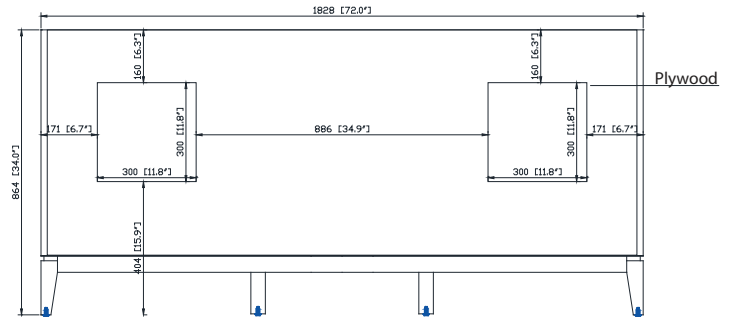

Back / Derrière