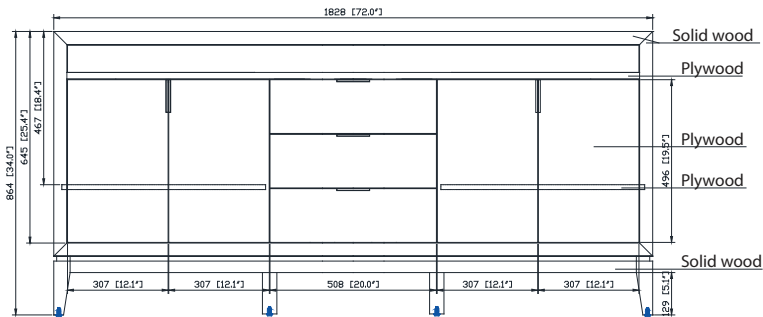

Avanity

EMMA-V72-DG
EMMA-V72-WT

Features

- Solid birch wood frame
- Plywood panels
- 4 soft-close doors
- 3 soft-close drawers
- 2 interior shelves
- Brushed nickel finish hardware for dove gray items
- Black finish hardware for white items
- Adjustable height levelers

Colors / Couleurs

- Dove Gray / Dove Grey
- White / Blanc

Nominal Dimension / Dimension Nominale

• 72W x 21.5D x 34H inches | 1828 x 546 x 864 mm

Product Diagrams / Diagrammes Produit

Caractéristiques

- Cadre en bois de bouleau massif
- Panneau de contreplaqué
- 4 portes à fermeture douce
- 3 tiroirs à fermeture douce
- 2 étagères intérieures
- Quincaillerie de finition en nickel brossé pour les articles gris tourterelle
- Finition noire pour les articles blancs
- Patins réglables en hauteur