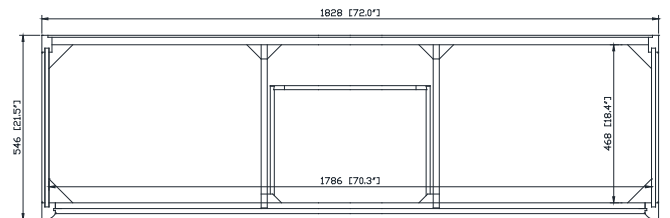

Avanity

EMMA-V72-DG
EMMA-V72-WT

Features

- Solid birch wood frame
- Plywood panels
- 4 soft-close doors
- 3 soft-close drawers
- 2 interior shelves
- Brushed nickel finish hardware for dove gray items
- Black finish hardware for white items
- Adjustable height levelers

Colors / Couleurs

- Dove Gray / Dove Grey
- White / Blanc

Nominal Dimension / Dimension Nominale

• 72W x 21.5D x 34H inches | 1828 x 546 x 864 mm

Product Diagrams / Diagrammes Produit

Caractéristiques

- Cadre en bois de bouleau massif
- Panneau de contreplaqué
- 4 portes à fermeture douce
- 3 tiroirs à fermeture douce
- 2 étagères intérieures
- Quincaillerie de finition en nickel brossé pour les articles gris tourterelle
- Finition noire pour les articles blancs
- Patins réglables en hauteur

Back / Derrière