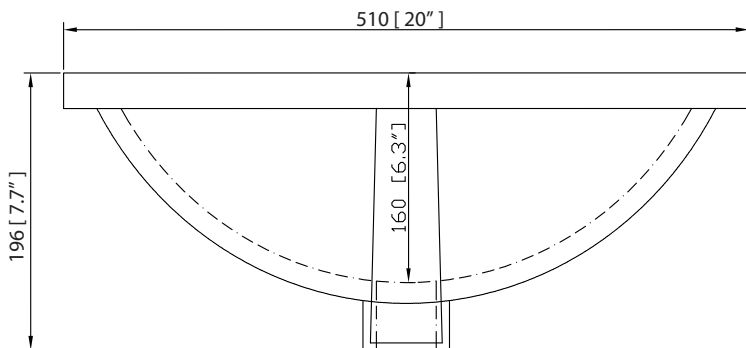

### Nominal Dimension

- 20W x 15D x 7.7H inches
- 510 x 381 x 196mm

### Product Diagrams

Top

Front

Side

## Nominal Dimension / Dimension Nominale

• 72W x 21.5D x 34H inches | 1828 x 546 x 864 mm

### Nominal Dimension

- 73W x 22D x 1H inches
- 1853 x 560 x 25 mm