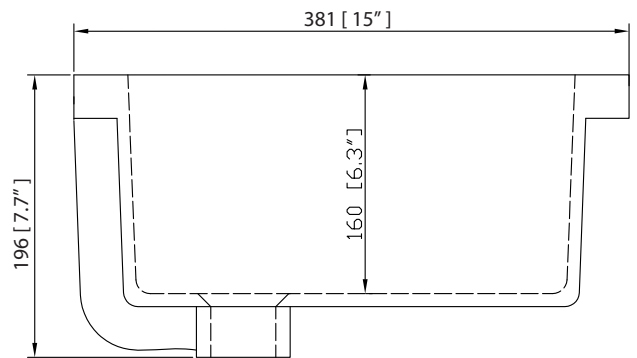

### Nominal Dimension

- 20W x 15D x 7.7H inches
- 510 x 381 x 196mm

### Product Diagrams

Top

Front

Side

## Nominal Dimension / Dimension Nominale

• 72W x 21.5D x 34H inches | 1828 x 546 x 864 mm

### Nominal Dimension

- 73W x 22D x 1H inches
- 1853 x 560 x 25 mm