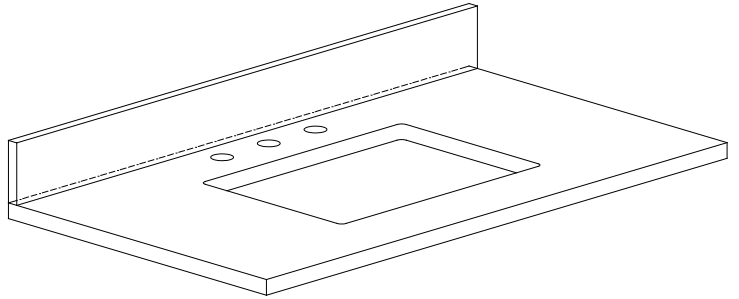

Nominal Dimension

- 20W x 15D x 7.7H inches
- 510 x 381 x 196mm

Product Diagrams

Top

Front

Side

SUT43BK-R / SUT43CW -R / SUT43CM-R

Features

- Top cutout for single undermount sink
- Top pre-drilled for 8" widespread faucet
- 4" backsplash included

Colors / Finishes

- BK - Natural Black Granite
- CW - Natural Carrera White marble
- CM - Natural Crema Marfil Marble

Nominal Dimension

- 43W x 22D x 1H inches
- 1092 x 560 x 25 mm

Components

Sink	CUM20WT-R		
Vanity	ALLIE-V42	BROOKS-V42	DEXTER-V43
	EMMA-V42	HAMILTON-V42	

Product Diagrams

Top

Side

Avanity

Colors / Couleurs

- Dove Gray / Dove Grey
- White / Blanc

Nominal Dimension / Dimension Nominale

• 42W x 21.5D x 34H inches | 1068 x 546 x 864 mm

Product Diagrams / Diagrammes Produit

Caractéristiques

- Cadre en bois de bouleau massif
- Panneau de contreplaqué
- 2 portes à fermeture douce
- 6 tiroirs à fermeture douce
- 1 étagère intérieure
- Quincaillerie de finition en nickel brossé pour les articles gris tourterelle
- Finition noire pour les articles blancs
- Patins réglables en hauteur