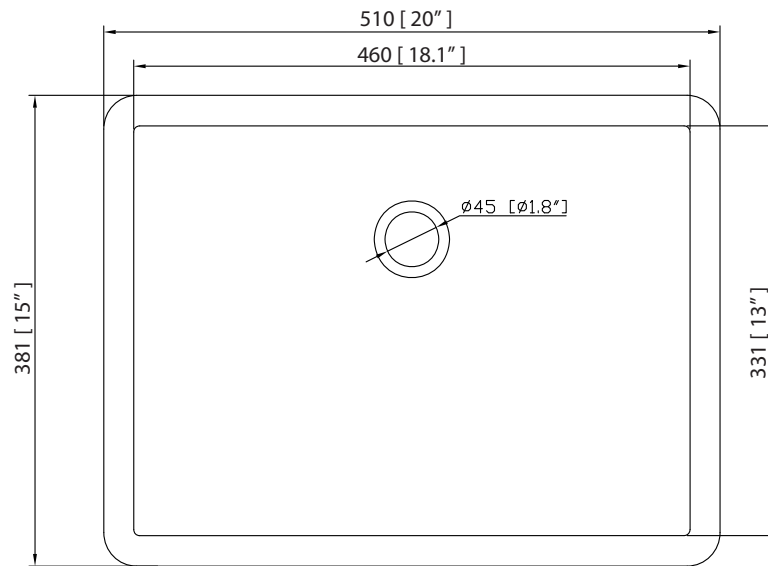

Nominal Dimension

- 20W x 15D x 7.7H inches
- 510 x 381 x 196mm

Product Diagrams

Top

Front

Side

SUT43BK-R / SUT43CW -R / SUT43CM-R

Features

- Top cutout for single undermount sink
- Top pre-drilled for 8" widespread faucet
- 4" backsplash included

Colors / Finishes

- BK - Natural Black Granite
- CW - Natural Carrera White marble
- CM - Natural Crema Marfil Marble

Nominal Dimension

- 43W x 22D x 1H inches
- 1092 x 560 x 25 mm

Components

Sink	CUM20WT-R		
Vanity	ALLIE-V42	BROOKS-V42	DEXTER-V43
	EMMA-V42	HAMILTON-V42	

Product Diagrams

Top

Side

Avanity

Colors / Couleurs

- Dove Gray / Dove Grey
- White / Blanc

Nominal Dimension / Dimension Nominale

• 42W x 21.5D x 34H inches | 1068 x 546 x 864 mm

Product Diagrams / Diagrammes Produit

Caractéristiques

- Cadre en bois de bouleau massif
- Panneau de contreplaqué
- 2 portes à fermeture douce
- 6 tiroirs à fermeture douce
- 1 étagère intérieure
- Quincaillerie de finition en nickel brossé pour les articles gris tourterelle
- Finition noire pour les articles blancs
- Patins réglables en hauteur