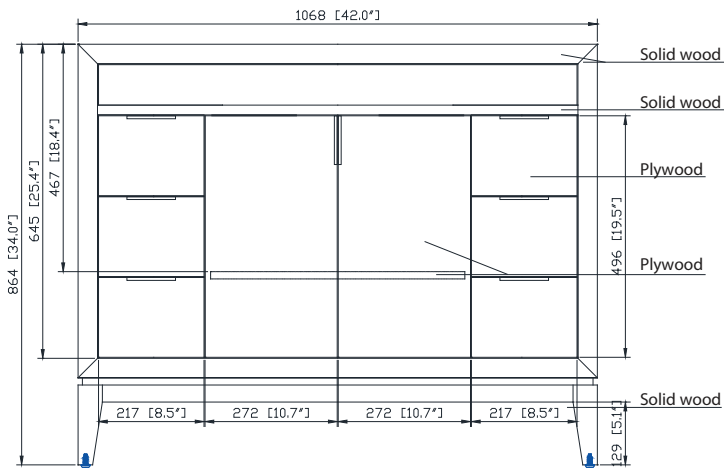

Nominal Dimension

- 20W x 15D x 7.7H inches
- 510 x 381 x 196mm

Product Diagrams

Top

Front

Side

SUT43BK-R / SUT43CW -R / SUT43CM-R

Features

Nominal Dimension

- 43W x 22D x 1H inches
- 1092 x 560 x 25 mm

Components

Sink	CUM20WT-R		
Vanity	ALLIE-V42	BROOKS-V42	DEXTER-V43
	EMMA-V42	HAMILTON-V42	

Product Diagrams

Top

Side

Avanity

Colors / Couleurs

- Dove Gray / Dove Grey
- White / Blanc

Nominal Dimension / Dimension Nominale

• 42W x 21.5D x 34H inches | 1068 x 546 x 864 mm

Product Diagrams / Diagrammes Produit

Caractéristiques

- Cadre en bois de bouleau massif
- Panneau de contreplaqué
- 2 portes à fermeture douce
- 6 tiroirs à fermeture douce
- 1 étagère intérieure
- Quincaillerie de finition en nickel brossé pour les articles gris tourterelle
- Finition noire pour les articles blancs
- Patins réglables en hauteur