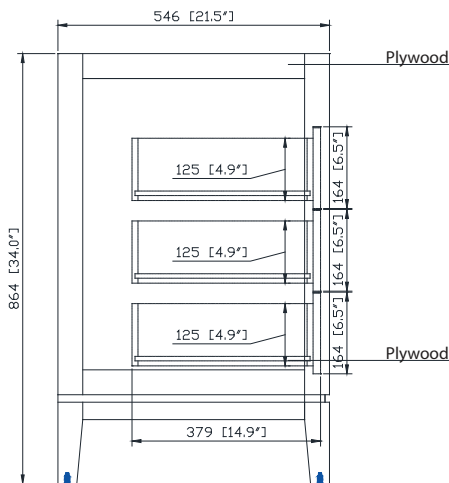

Nominal Dimension

- 20W x 15D x 7.7H inches
- 510 x 381 x 196mm

Product Diagrams

Top

Front

Side

SUT43BK-R / SUT43CW -R / SUT43CM-R

Features

Nominal Dimension

- 43W x 22D x 1H inches
- 1092 x 560 x 25 mm

Components

Sink	CUM20WT-R		
Vanity	ALLIE-V42	BROOKS-V42	DEXTER-V43
	EMMA-V42	HAMILTON-V42	

Product Diagrams

Top

Side

Avanity

Colors / Couleurs

- Dove Gray / Dove Grey
- White / Blanc

Nominal Dimension / Dimension Nominale

• 42W x 21.5D x 34H inches | 1068 x 546 x 864 mm

Product Diagrams / Diagrammes Produit

Caractéristiques

- Cadre en bois de bouleau massif
- Panneau de contreplaqué
- 2 portes à fermeture douce
- 6 tiroirs à fermeture douce
- 1 étagère intérieure
- Quincaillerie de finition en nickel brossé pour les articles gris tourterelle
- Finition noire pour les articles blancs
- Patins réglables en hauteur

Front / Devant

Back / Derrière

Side / Côté

Top / Haut