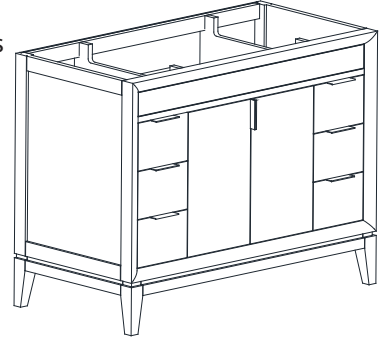

Colors / Couleurs

- Dove Gray / Dove Grey
- White / Blanc

Nominal Dimension / Dimension Nominale

• 42W x 21.5D x 34H inches | 1068 x 546 x 864 mm

Product Diagrams / Diagrammes Produit

Caractéristiques

- Cadre en bois de bouleau massif
- Panneau de contreplaqué
- 2 portes à fermeture douce
- 6 tiroirs à fermeture douce
- 1 étagère intérieure
- Quincaillerie de finition en nickel brossé pour les articles gris tourterelle
- Finition noire pour les articles blancs
- Patins réglables en hauteur

Front / Devant

Back / Derrière

Side / Côté

Top / Haut