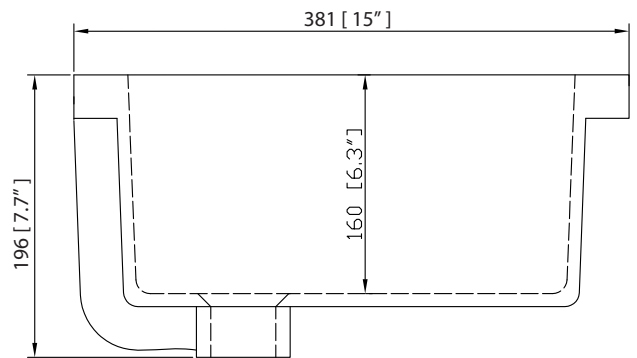

Nominal Dimension

- 20W x 15D x 7.7H inches
- 510 x 381 x 196mm

Product Diagrams

Top

Front

Side

SUT43BK-R / SUT43CW -R / SUT43CM-R

Features

- Top cutout for single undermount sink
- Top pre-drilled for 8" widespread faucet
- 4" backsplash included

Colors / Finishes

- BK - Natural Black Granite
- CW - Natural Carrera White marble
- CM - Natural Crema Marfil Marble

Nominal Dimension

- 43W x 22D x 1H inches
- 1092 x 560 x 25 mm

Components

Sink	CUM20WT-R		
Vanity	ALLIE-V42	BROOKS-V42	DEXTER-V43
	EMMA-V42	HAMILTON-V42	

Product Diagrams

Top

Side

Avanity

Colors / Couleurs

- Dove Gray / Dove Grey
- White / Blanc

Nominal Dimension / Dimension Nominale

• 42W x 21.5D x 34H inches | 1068 x 546 x 864 mm

Product Diagrams / Diagrammes Produit

Caractéristiques

- Cadre en bois de bouleau massif
- Panneau de contreplaqué
- 2 portes à fermeture douce
- 6 tiroirs à fermeture douce
- 1 étagère intérieure
- Quincaillerie de finition en nickel brossé pour les articles gris tourterelle
- Finition noire pour les articles blancs
- Patins réglables en hauteur