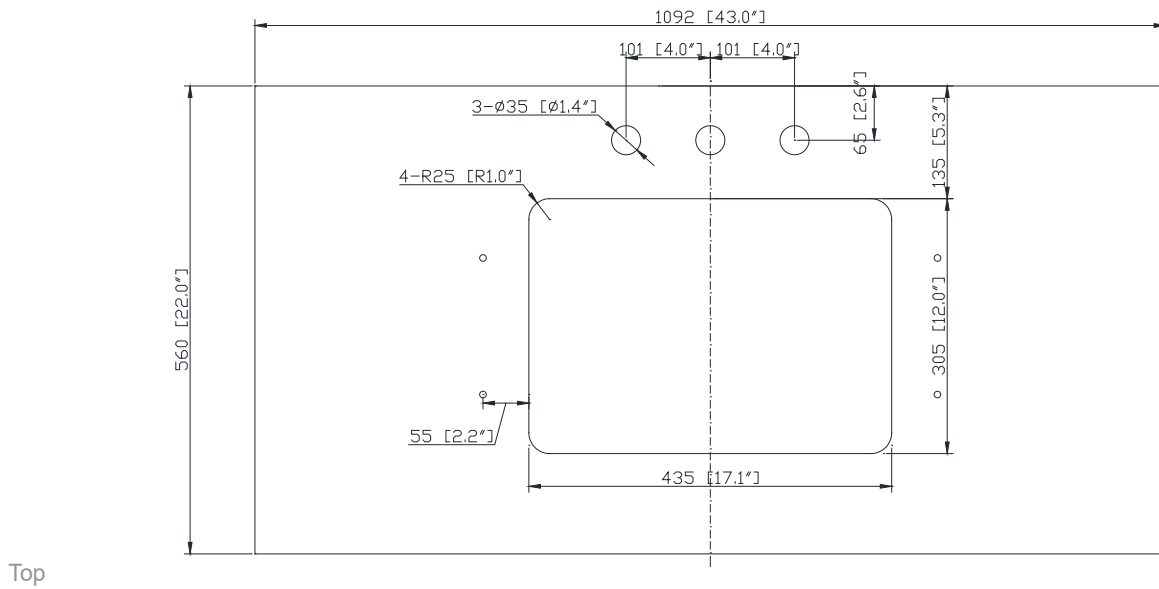

Nominal Dimension

- 20W x 15D x 7.7H inches
- 510 x 381 x 196mm

Product Diagrams

Top

Front

Side

SUT43BK-R / SUT43CW -R / SUT43CM-R

Features

Nominal Dimension

- 43W x 22D x 1H inches
- 1092 x 560 x 25 mm

Components

Sink	CUM20WT-R		
Vanity	ALLIE-V42	BROOKS-V42	DEXTER-V43
	EMMA-V42	HAMILTON-V42	

Product Diagrams

Top

Side

Avanity

Colors / Couleurs

- Dove Gray / Dove Grey
- White / Blanc

Nominal Dimension / Dimension Nominale

• 42W x 21.5D x 34H inches | 1068 x 546 x 864 mm

Product Diagrams / Diagrammes Produit

Caractéristiques

- Cadre en bois de bouleau massif
- Panneau de contreplaqué
- 2 portes à fermeture douce
- 6 tiroirs à fermeture douce
- 1 étagère intérieure
- Quincaillerie de finition en nickel brossé pour les articles gris tourterelle
- Finition noire pour les articles blancs
- Patins réglables en hauteur