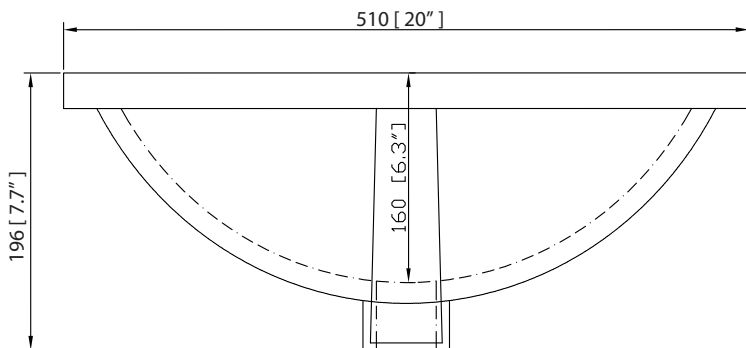

Nominal Dimension

- 20W x 15D x 7.7H inches
- 510 x 381 x 196mm

Product Diagrams

Top

Front

Side

SUT43BK-R / SUT43CW -R / SUT43CM-R

Features

Nominal Dimension

- 43W x 22D x 1H inches
- 1092 x 560 x 25 mm

Components

Sink	CUM20WT-R		
Vanity	ALLIE-V42	BROOKS-V42	DEXTER-V43
	EMMA-V42	HAMILTON-V42	

Product Diagrams

Top

Side

Avanity

Colors / Couleurs

- Dove Gray / Dove Grey
- White / Blanc

Nominal Dimension / Dimension Nominale

• 42W x 21.5D x 34H inches | 1068 x 546 x 864 mm

Product Diagrams / Diagrammes Produit

Caractéristiques

- Cadre en bois de bouleau massif
- Panneau de contreplaqué
- 2 portes à fermeture douce
- 6 tiroirs à fermeture douce
- 1 étagère intérieure
- Quincaillerie de finition en nickel brossé pour les articles gris tourterelle
- Finition noire pour les articles blancs
- Patins réglables en hauteur