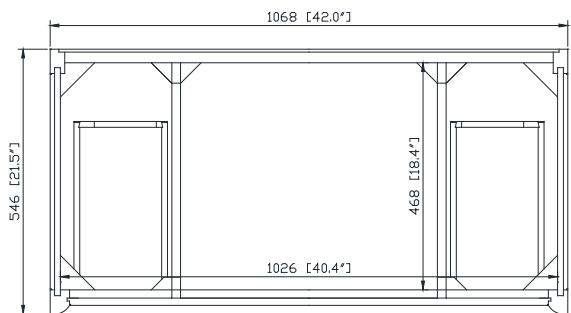

Avanity

EMMA-V42-DG
EMMA-V42-WT

Features

- Solid birch wood frame
- Plywood panels
- 2 soft-close doors
- 6 soft-close drawers
- 1 interior shelf
- Brushed nickel finish hardware for dove gray items
- Black finish hardware for white items
- Adjustable height levelers

Colors / Couleurs

- Dove Gray / Dove Grey
- White / Blanc

Nominal Dimension / Dimension Nominale

• 42W x 21.5D x 34H inches | 1068 x 546 x 864 mm

Product Diagrams / Diagrammes Produit

Caractéristiques

- Cadre en bois de bouleau massif
- Panneau de contreplaqué
- 2 portes à fermeture douce
- 6 tiroirs à fermeture douce
- 1 étagère intérieure
- Quincaillerie de finition en nickel brossé pour les articles gris tourterelle
- Finition noire pour les articles blancs
- Patins réglables en hauteur

Top / Haut