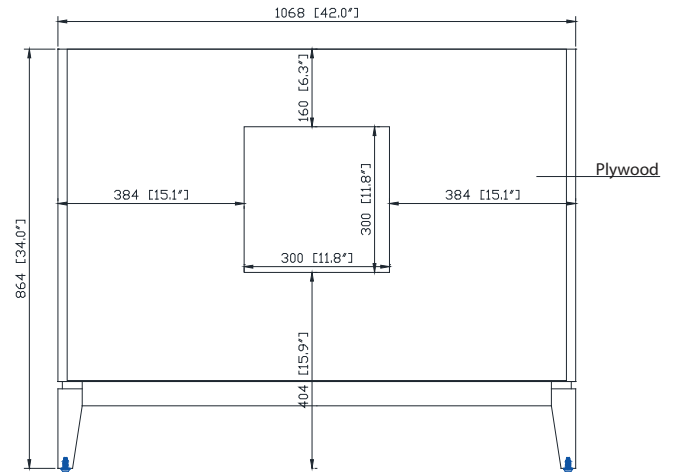

Nominal Dimension

- 20W x 15D x 7.7H inches
- 510 x 381 x 196mm

Product Diagrams

Top

Front

Side

SUT43BK-R / SUT43CW -R / SUT43CM-R

Features

Nominal Dimension

- 43W x 22D x 1H inches
- 1092 x 560 x 25 mm

Components

Sink	CUM20WT-R		
Vanity	ALLIE-V42	BROOKS-V42	DEXTER-V43
	EMMA-V42	HAMILTON-V42	

Product Diagrams

Top

Side

Avanity

Colors / Couleurs

- Dove Gray / Dove Grey
- White / Blanc

Nominal Dimension / Dimension Nominale

• 42W x 21.5D x 34H inches | 1068 x 546 x 864 mm

Product Diagrams / Diagrammes Produit

Caractéristiques

- Cadre en bois de bouleau massif
- Panneau de contreplaqué
- 2 portes à fermeture douce
- 6 tiroirs à fermeture douce
- 1 étagère intérieure
- Quincaillerie de finition en nickel brossé pour les articles gris tourterelle
- Finition noire pour les articles blancs
- Patins réglables en hauteur

Front / Devant

Back / Derrière

Side / Côté

Top / Haut