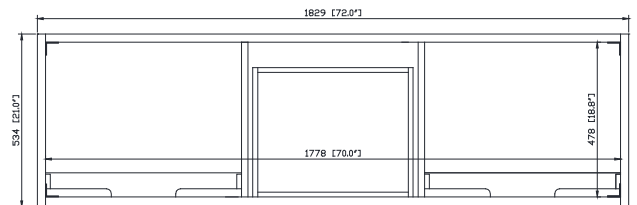

### Nominal Dimension

- 20W x 15D x 7.7H inches
- 510 x 381 x 196mm

## Nominal Dimension

- 73W x 22D x 1H inches
- 1853 x 560 x 25 mm

## Nominal Dimension / Dimension Nominale

- 72W x 21D x 34H inches | 1829 x 534 x 864 mm

## Product Diagrams / Diagrammes Produit

Front / Devant

Back / Derrière

Side / Côté

Top / Haut