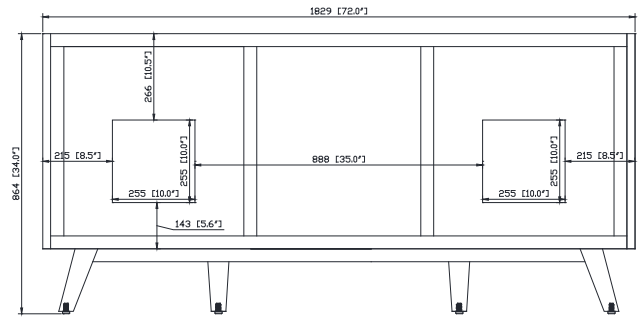

Back / Derrière