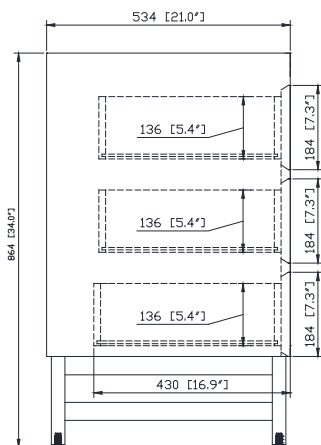

### Nominal Dimension

- 20W x 15D x 7.7H inches
- 510 x 381 x 196mm

## Nominal Dimension

- 73W x 22D x 1H inches
- 1853 x 560 x 25 mm

## Nominal Dimension / Dimension Nominale

- 72W x 21D x 34H inches | 1829 x 534 x 864 mm

## Product Diagrams / Diagrammes Produit

Front / Devant

Back / Derrière

Side / Côté

Top / Haut