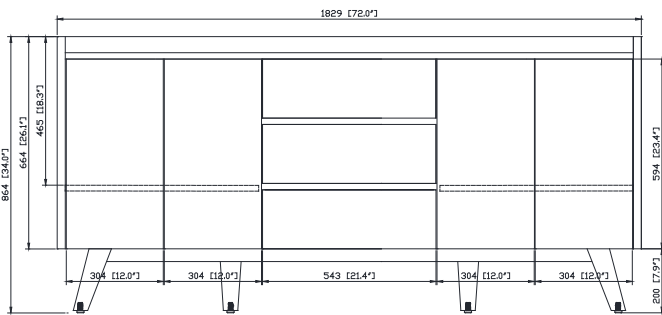

Avanity

CONVENTRY-V72-GT
CONVENTRY-V72-NT

Features

- Solid teak wood, plywood
- 4 soft-close doors, 2 interior shelves
- 3 soft-close drawers
- Adjustable height levelers

Caractéristiques

- Teck massif et contreplaqué
- Quatre portes à fermeture douce et deux tablettes intérieures
- Trois tiroirs à fermeture douce
- Patins réglables en hauteur

Colors / Couleurs

- Gray Teak finish / Fini teck gris
- Natural Teak finish / Fini teck naturel

Nominal Dimension / Dimension Nominale

- 72W x 21D x 34H inches | 1829 x 534 x 864 mm

Product Diagrams / Diagrammes Produit