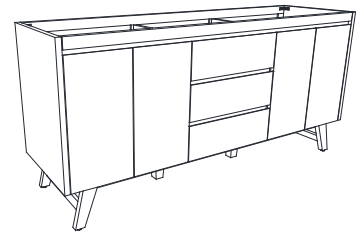

Avanity

CONVENTRY-V72-GT
CONVENTRY-V72-NT

Features

- Solid teak wood, plywood
- 4 soft-close doors, 2 interior shelves
- 3 soft-close drawers
- Adjustable height levelers

Caractéristiques

- Teck massif et contreplaqué
- Quatre portes à fermeture douce et deux tablettes intérieures
- Trois tiroirs à fermeture douce
- Patins réglables en hauteur

Colors / Couleurs

- Gray Teak finish / Fini teck gris
- Natural Teak finish / Fini teck naturel

Nominal Dimension / Dimension Nominale

- 72W x 21D x 34H inches | 1829 x 534 x 864 mm

Product Diagrams / Diagrammes Produit