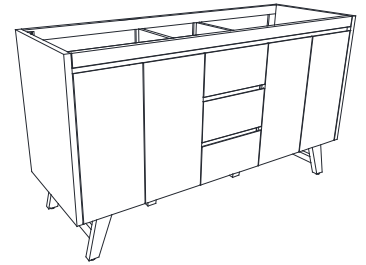

## Features

- Solid teak wood, plywood
- 4 soft-close doors, 2 interior shelves
- 3 soft-close drawers
- Adjustable height levelers

## Caractéristiques

- Teck massif et contreplaqué
- Quatre portes à fermeture douce et deux tablettes intérieures
- Trois tiroirs à fermeture douce
- Patins réglables en hauteur

## Nominal Dimension / Dimension Nominale

- 60W x 21D x 34H inches | 1524 x 534 x 864 mm

### Nominal Dimension

- 61W x 22D x 1H inches
- 1549 x 560 x 25 mm