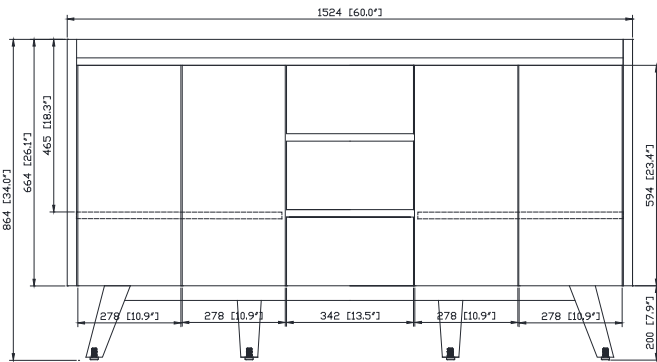

Product Diagrams / Diagrammes Produit