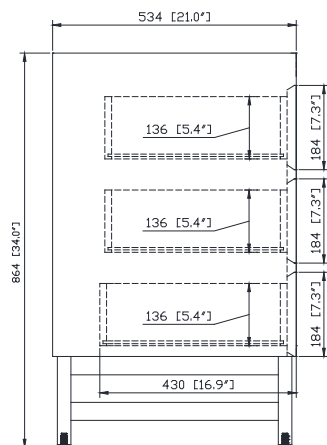

## Nominal Dimension / Dimension Nominale

- 60W x 21D x 34H inches | 1524 x 534 x 864 mm

## Product Diagrams / Diagrammes Produit

Front / Devant

Back / Derrière

Side / Côté

Top / Haut

SUT61BK-R / SUT61CW -R / SUT61CM-R

### Nominal Dimension

- 61W x 22D x 1H inches
- 1549 x 560 x 25 mm

### Nominal Dimension

- 20W x 15D x 7.7H inches
- 510 x 381 x 196mm