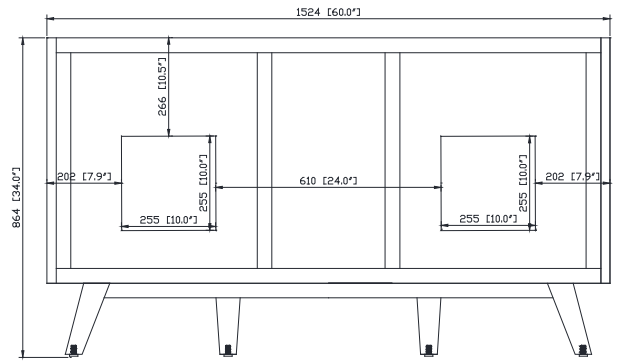

Back / Derrière