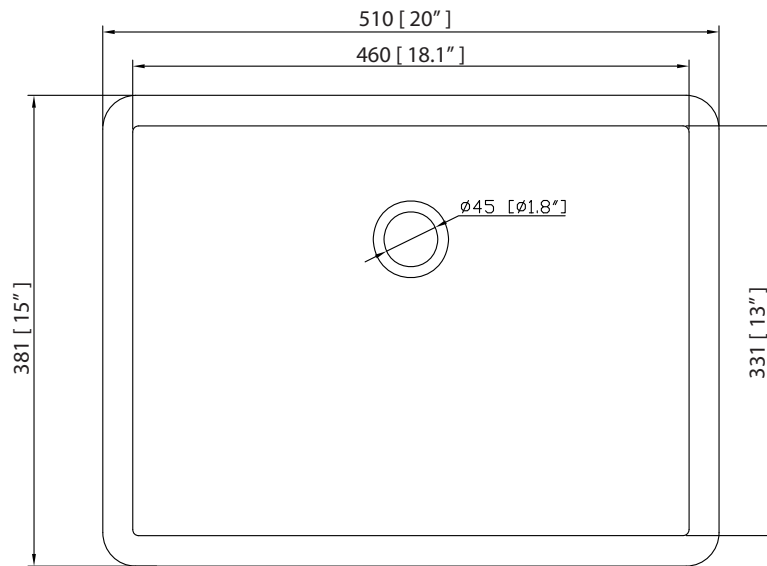

## Nominal Dimension / Dimension Nominale

- 60W x 21D x 34H inches | 1524 x 534 x 864 mm

### Nominal Dimension

- 61W x 22D x 1H inches
- 1549 x 560 x 25 mm

### Nominal Dimension

- 20W x 15D x 7.7H inches
- 510 x 381 x 196mm

### Product Diagrams

Top

Front

Side