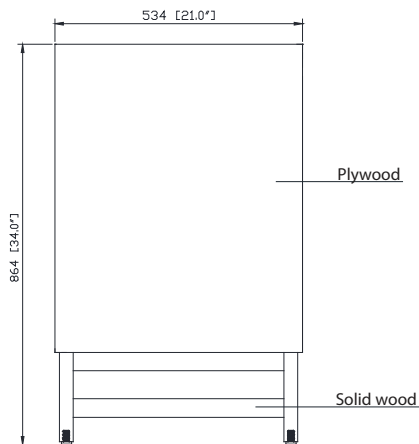

Nominal Dimension

- 20W x 15D x 7.7H inches
- 510 x 381 x 196mm

Product Diagrams

Top

Front

Side

SUT49BK-R / SUT49CW -R / SUT49CM-R

Features

Nominal Dimension

- 49W x 22D x 1H inches
- 1244 x 560 x 25 mm

Related Items

Sink	CUM20WT-R		
Vanity	AUSTEN-V48	BRENTWOOD-V49	COLTON-V48
	HEPBURN-V48	LAYLA-V48	MADISON-V48
	MODERO-V48	THOMPSON-V48	

Product Diagrams

Nominal Dimension / Dimension Nominale

- 48W x 21D x 34H inches | 1220 x 534 x 864 mm

Caractéristiques

- Teck massif et contreplaqué
- Quatre portes à fermeture douce et trois tablettes intérieures
- Patins réglables en hauteur

Product Diagrams / Diagrammes Produit

Front / Devant

Back / Derrière

Side / Côté

Top / Haut