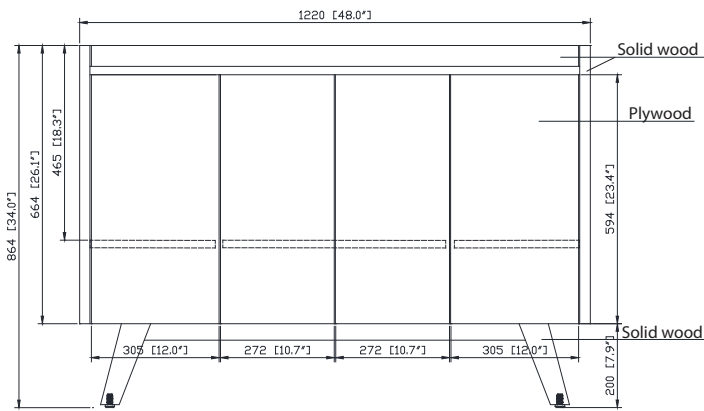

Nominal Dimension

- 20W x 15D x 7.7H inches
- 510 x 381 x 196mm

Product Diagrams

Top

Front

Side

SUT49BK-R / SUT49CW -R / SUT49CM-R

Features

Nominal Dimension

- 49W x 22D x 1H inches
- 1244 x 560 x 25 mm

Related Items

Sink	CUM20WT-R		
Vanity	AUSTEN-V48	BRENTWOOD-V49	COLTON-V48
	HEPBURN-V48	LAYLA-V48	MADISON-V48
	MODERO-V48	THOMPSON-V48	

Product Diagrams

Nominal Dimension / Dimension Nominale

- 48W x 21D x 34H inches | 1220 x 534 x 864 mm

Caractéristiques

- Teck massif et contreplaqué
- Quatre portes à fermeture douce et trois tablettes intérieures
- Patins réglables en hauteur

Product Diagrams / Diagrammes Produit

Front / Devant

Back / Derrière

Side / Côté

Top / Haut