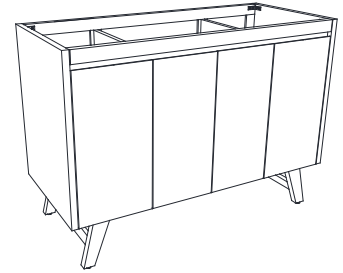

Nominal Dimension

- 49W x 22D x 1H inches
- 1244 x 560 x 25 mm

Related Items

Sink	CUM20WT-R		
Vanity	AUSTEN-V48	BRENTWOOD-V49	COLTON-V48
	HEPBURN-V48	LAYLA-V48	MADISON-V48
	MODERO-V48	THOMPSON-V48	

Product Diagrams

Avanity

CONVENTRY-V48-GT
CONVENTRY-V48-NT

Features

- Solid teak wood, plywood
- 4 soft-close doors, 3 interior shelves
- Adjustable height levelers

Colors / Couleurs

- Gray Teak finish / Fini teck gris
- Natural Teak finish / Fini teck naturel

Nominal Dimension / Dimension Nominale

- 48W x 21D x 34H inches | 1220 x 534 x 864 mm

Caractéristiques

- Teck massif et contreplaqué
- Quatre portes à fermeture douce et trois tablettes intérieures
- Patins réglables en hauteur