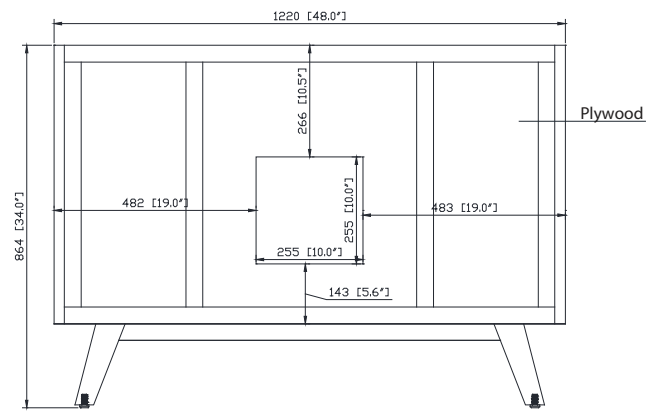

Nominal Dimension

- 20W x 15D x 7.7H inches
- 510 x 381 x 196mm

Product Diagrams

Top

Front

Side

SUT49BK-R / SUT49CW -R / SUT49CM-R

Features

Nominal Dimension

- 49W x 22D x 1H inches
- 1244 x 560 x 25 mm

Related Items

Sink	CUM20WT-R		
Vanity	AUSTEN-V48	BRENTWOOD-V49	COLTON-V48
	HEPBURN-V48	LAYLA-V48	MADISON-V48
	MODERO-V48	THOMPSON-V48	

Product Diagrams

Nominal Dimension / Dimension Nominale

- 48W x 21D x 34H inches | 1220 x 534 x 864 mm

Caractéristiques

- Teck massif et contreplaqué
- Quatre portes à fermeture douce et trois tablettes intérieures
- Patins réglables en hauteur

Product Diagrams / Diagrammes Produit

Front / Devant

Back / Derrière

Side / Côté

Top / Haut