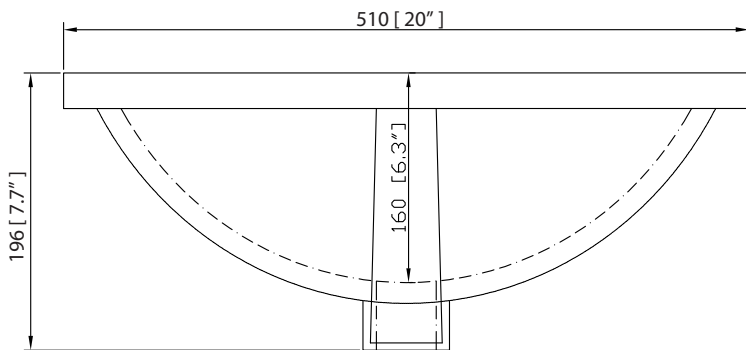

Nominal Dimension

- 20W x 15D x 7.7H inches
- 510 x 381 x 196mm

Product Diagrams

Top

Front

Side

SUT49BK-R / SUT49CW -R / SUT49CM-R

Features

Nominal Dimension

- 49W x 22D x 1H inches
- 1244 x 560 x 25 mm

Related Items

Sink	CUM20WT-R		
Vanity	AUSTEN-V48	BRENTWOOD-V49	COLTON-V48
	HEPBURN-V48	LAYLA-V48	MADISON-V48
	MODERO-V48	THOMPSON-V48	

Product Diagrams

Nominal Dimension / Dimension Nominale

- 48W x 21D x 34H inches | 1220 x 534 x 864 mm

Caractéristiques

- Teck massif et contreplaqué
- Quatre portes à fermeture douce et trois tablettes intérieures
- Patins réglables en hauteur