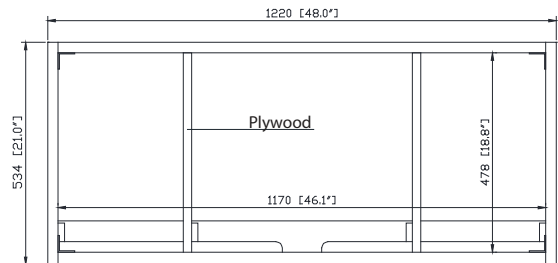

Nominal Dimension

- 20W x 15D x 7.7H inches
- 510 x 381 x 196mm

Product Diagrams

Top

Front

Side

SUT49BK-R / SUT49CW -R / SUT49CM-R

Features

Nominal Dimension

- 49W x 22D x 1H inches
- 1244 x 560 x 25 mm

Related Items

Sink	CUM20WT-R		
Vanity	AUSTEN-V48	BRENTWOOD-V49	COLTON-V48
	HEPBURN-V48	LAYLA-V48	MADISON-V48
	MODERO-V48	THOMPSON-V48	

Product Diagrams

Nominal Dimension / Dimension Nominale

- 48W x 21D x 34H inches | 1220 x 534 x 864 mm

Caractéristiques

- Teck massif et contreplaqué
- Quatre portes à fermeture douce et trois tablettes intérieures
- Patins réglables en hauteur

Product Diagrams / Diagrammes Produit

Front / Devant

Back / Derrière

Side / Côté

Top / Haut