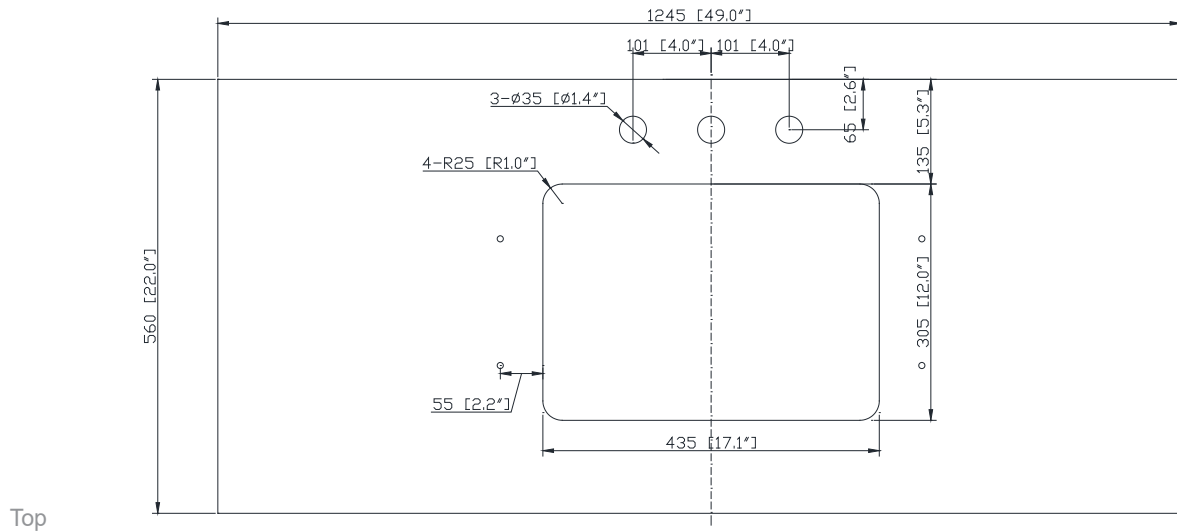

Nominal Dimension

- 20W x 15D x 7.7H inches
- 510 x 381 x 196mm

Product Diagrams

Top

Front

Side

SUT49BK-R / SUT49CW -R / SUT49CM-R

Features

Nominal Dimension

- 49W x 22D x 1H inches
- 1244 x 560 x 25 mm

Related Items

Sink	CUM20WT-R		
Vanity	AUSTEN-V48	BRENTWOOD-V49	COLTON-V48
	HEPBURN-V48	LAYLA-V48	MADISON-V48
	MODERO-V48	THOMPSON-V48	

Product Diagrams

Nominal Dimension / Dimension Nominale

- 48W x 21D x 34H inches | 1220 x 534 x 864 mm

Caractéristiques

- Teck massif et contreplaqué
- Quatre portes à fermeture douce et trois tablettes intérieures
- Patins réglables en hauteur