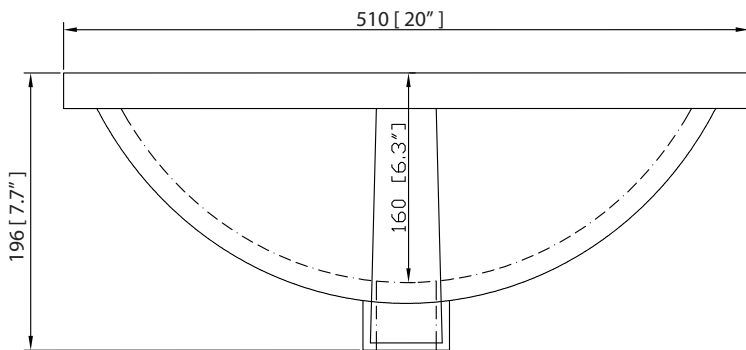

Nominal Dimension

- 20W x 15D x 7.7H inches
- 510 x 381 x 196mm

Product Diagrams

Top

Front

Side

SUT31BK-R / SUT31CW -R / SUT31CM-R

Features

Nominal Dimension

- 31W x 22D x 1H inches
- 787 x 560 x 25 mm

Related Items

Sink	CUM20WT-R		
Vanity	ALLIE-V30	BRENTWOOD-V31	BROOKS-V30
	COLTON-V30	DELANO-V30	EMMA-V30
	KELLY-V30	MODERO-V30	THOMPSON-V30

Product Diagrams

Colors / Couleurs

- Twilight Gray Gold / Or Gris Crépuscule
- Twilight Gray Silver / Crépuscule Gris Argent
- White Gold or Silver/ Or Blanc ou Argent

Nominal Dimension / Dimension Nominale

- 30W x 21.5D x 34H inches | 762 x 546 x 864 mm