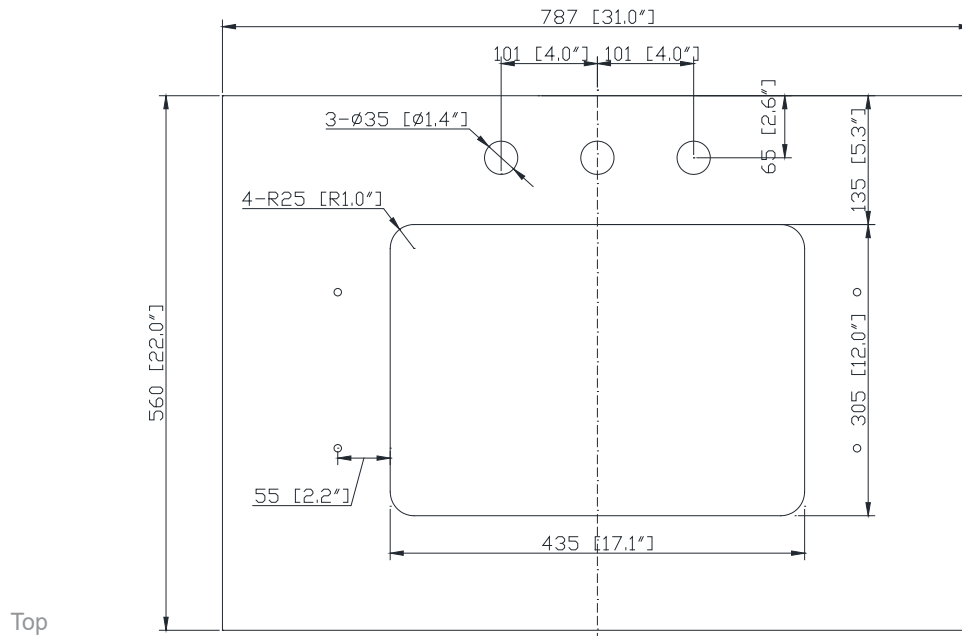

Nominal Dimension

- 20W x 15D x 7.7H inches
- 510 x 381 x 196mm

Product Diagrams

Top

Front

Side

SUT31BK-R / SUT31CW -R / SUT31CM-R

Features

Nominal Dimension

- 31W x 22D x 1H inches
- 787 x 560 x 25 mm

Related Items

Sink	CUM20WT-R		
Vanity	ALLIE-V30	BRENTWOOD-V31	BROOKS-V30
	COLTON-V30	DELANO-V30	EMMA-V30
	KELLY-V30	MODERO-V30	THOMPSON-V30

Product Diagrams

Colors / Couleurs

- Twilight Gray Gold / Or Gris Crépuscule
- Twilight Gray Silver / Crépuscule Gris Argent
- White Gold or Silver/ Or Blanc ou Argent

Nominal Dimension / Dimension Nominale

- 30W x 21.5D x 34H inches | 762 x 546 x 864 mm