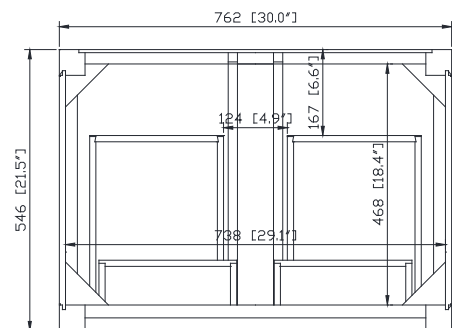

ALLIE-V30-TGG/TGS
ALLIE-V30-WTG/WTS

Features

- Solid birch wood frame
- Plywood panels
- 2 tilt out drawers
- 2 soft-close drawers
- Matte gold hardware
- Brushed nickel finish hardware
- Adjustable height levelers

Colors / Couleurs

- Twilight Gray Gold / Or Gris Crépuscule
- Twilight Gray Silver / Crépuscule Gris Argent
- White Gold or Silver/ Or Blanc ou Argent

Nominal Dimension / Dimension Nominale

- 30W x 21.5D x 34H inches | 762 x 546 x 864 mm

Product Diagrams / Diagrammes Produit

Caractéristiques

- Cadre en bois de bouleau massif
- Panneau de contreplaqué
- 2 incliner le tiroirs
- 2 tiroirs à fermeture douce
- Quincaillerie au finior mat
- Quincaillerie au fini nickel brossé
- Patins réglables en hauteur

Top / Haut