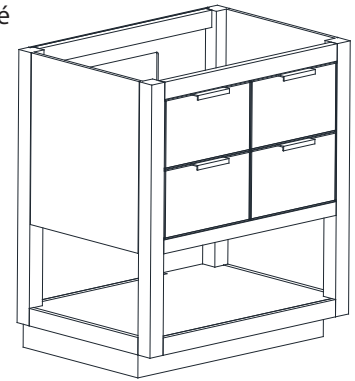

Nominal Dimension

- 20W x 15D x 7.7H inches
- 510 x 381 x 196mm

Product Diagrams

Top

Front

Side

SUT31BK-R / SUT31CW -R / SUT31CM-R

Features

Nominal Dimension

- 31W x 22D x 1H inches
- 787 x 560 x 25 mm

Related Items

Sink	CUM20WT-R		
Vanity	ALLIE-V30	BRENTWOOD-V31	BROOKS-V30
	COLTON-V30	DELANO-V30	EMMA-V30
	KELLY-V30	MODERO-V30	THOMPSON-V30

Product Diagrams

Colors / Couleurs

- Twilight Gray Gold / Or Gris Crépuscule
- Twilight Gray Silver / Crépuscule Gris Argent
- White Gold or Silver/ Or Blanc ou Argent

Nominal Dimension / Dimension Nominale

- 30W x 21.5D x 34H inches | 762 x 546 x 864 mm

Product Diagrams / Diagrammes Produit

Caractéristiques

- Cadre en bois de bouleau massif
- Panneau de contreplaqué
- 2 incliner le tiroirs
- 2 tiroirs à fermeture douce
- Quincaillerie au finior mat
- Quincaillerie au fini nickel brossé
- Patins réglables en hauteur