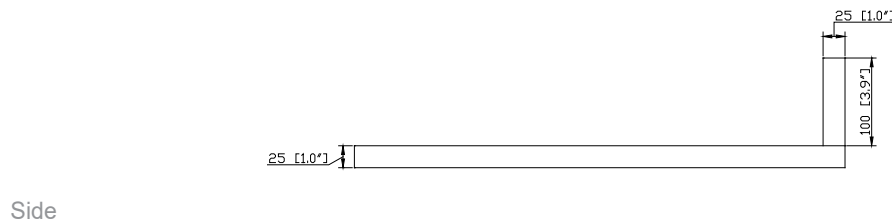

Nominal Dimension

- 20W x 15D x 7.7H inches
- 510 x 381 x 196mm

Product Diagrams

Top

Front

Side

SUT31BK-R / SUT31CW -R / SUT31CM-R

Features

Nominal Dimension

- 31W x 22D x 1H inches
- 787 x 560 x 25 mm

Related Items

Sink	CUM20WT-R		
Vanity	ALLIE-V30	BRENTWOOD-V31	BROOKS-V30
	COLTON-V30	DELANO-V30	EMMA-V30
	KELLY-V30	MODERO-V30	THOMPSON-V30

Product Diagrams

Colors / Couleurs

- Twilight Gray Gold / Or Gris Crépuscule
- Twilight Gray Silver / Crépuscule Gris Argent
- White Gold or Silver/ Or Blanc ou Argent

Nominal Dimension / Dimension Nominale

- 30W x 21.5D x 34H inches | 762 x 546 x 864 mm