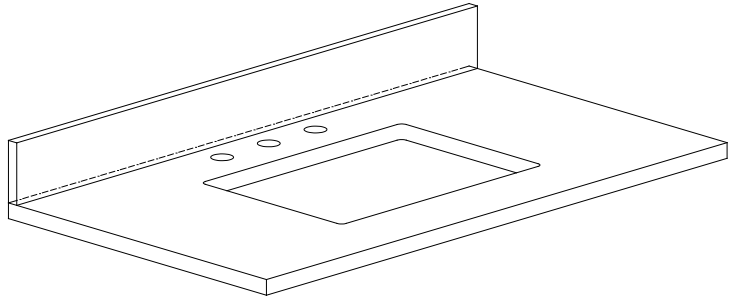

Product Diagrams / Diagrammes Produit

Caractéristiques

- Cadre en bois de bouleau massif
- Panneau de contreplaqué
- 2 incliner le tiroirs
- 2 tiroirs à fermeture douce
- Quincaillerie au finior mat
- Quincaillerie au fini nickel brossé
- Patins réglables en hauteur

Front / Devant

Back / Derrière

Side / Côté

Top / Haut

SUT43BK-R / SUT43CW -R / SUT43CM-R

Features

- Top cutout for single undermount sink
- Top pre-drilled for 8" widespread faucet
- 4" backsplash included

Colors / Finishes

- BK - Natural Black Granite
- CW - Natural Carrera White marble
- CM - Natural Crema Marfil Marble

Nominal Dimension

- 43W x 22D x 1H inches
- 1092 x 560 x 25 mm

Components

Sink	CUM20WT-R		
Vanity	ALLIE-V42	BROOKS-V42	DEXTER-V43
	EMMA-V42	HAMILTON-V42	

Drain	VC-DRAIN-CP	VC-DRAIN-BN
-------	-------------	-------------

Colors / Finishes

- White

Nominal Dimension

- 20W x 15D x 7.7H inches
- 510 x 381 x 196mm

Product Diagrams

Top

Front