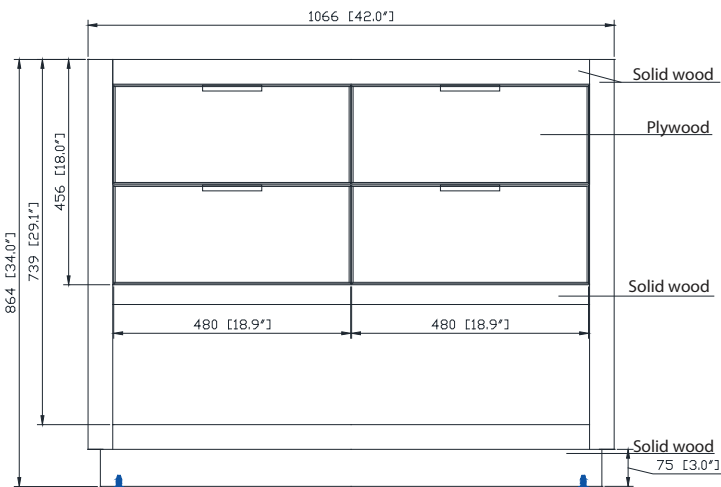

Colors / Couleurs

- Twilight Gray Gold / Or Gris Crépuscule
- Twilight Gray Silver / Crépuscule Gris Argent
- White Gold or Silver/ Or Blanc ou Argent

Nominal Dimension / Dimension Nominale

• 42W x 21.5D x 34H inches | 1066 x 546 x 864 mm

Product Diagrams / Diagrammes Produit

Caractéristiques

- Cadre en bois de bouleau massif
- Panneau de contreplaqué
- 2 incliner le tiroirs
- 2 tiroirs à fermeture douce
- Quincaillerie au finior mat
- Quincaillerie au fini nickel brossé
- Patins réglables en hauteur

- BK - Natural Black Granite
- CW - Natural Carrera White marble
- CM - Natural Crema Marfil Marble

Nominal Dimension

- 43W x 22D x 1H inches
- 1092 x 560 x 25 mm

Components

Sink	CUM20WT-R		
Vanity	ALLIE-V42	BROOKS-V42	DEXTER-V43
	EMMA-V42	HAMILTON-V42	

Drain	VC-DRAIN-CP	VC-DRAIN-BN
-------	-------------	-------------

Colors / Finishes

- White

Nominal Dimension

- 20W x 15D x 7.7H inches
- 510 x 381 x 196mm

Product Diagrams

Top

Front