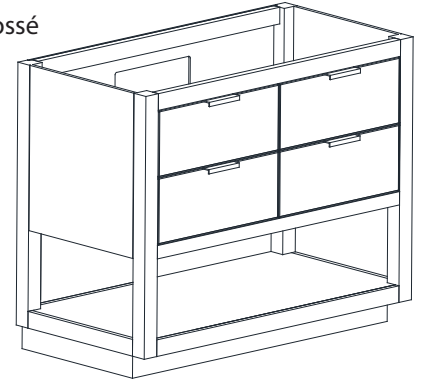

ALLIE-V42-TGG/TGS
ALLIE-V42-WTG/WTS

Features

- Solid birch wood frame
- Plywood panels
- 2 tilt out drawers
- 2 soft-close drawers
- Matte gold hardware
- Brushed nickel finish hardware
- Adjustable height levelers

Colors / Couleurs

- Twilight Gray Gold / Or Gris Crépuscule
- Twilight Gray Silver / Crépuscule Gris Argent
- White Gold or Silver/ Or Blanc ou Argent

Nominal Dimension / Dimension Nominale

• 42W x 21.5D x 34H inches | 1066 x 546 x 864 mm

Product Diagrams / Diagrammes Produit

Caractéristiques

- Cadre en bois de bouleau massif
- Panneau de contreplaqué
- 2 incliner le tiroirs
- 2 tiroirs à fermeture douce
- Quincaillerie au finior mat
- Quincaillerie au fini nickel brossé
- Patins réglables en hauteur

Front / Devant

Back / Derrière

Side / Côté

Top / Haut

SUT43BK-R / SUT43CW -R / SUT43CM-R

Features

- Top cutout for single undermount sink
- Top pre-drilled for 8" widespread faucet
- 4" backsplash included

Colors / Finishes