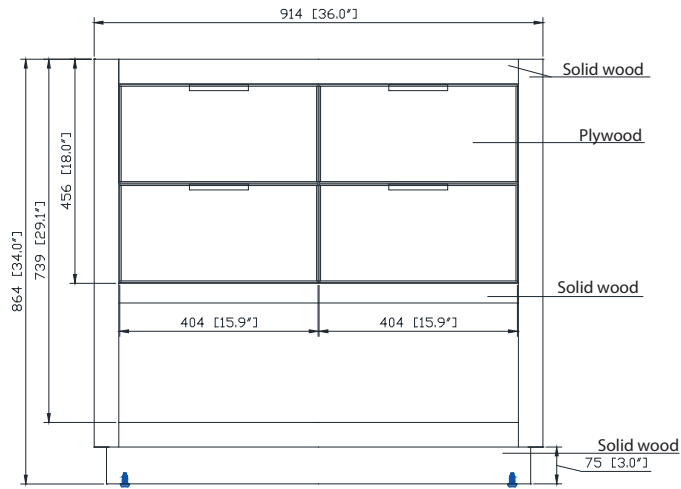

Avanity

ALLIE-V36-TGG/TGS
ALLIE-V36-WTG/WTS

Features

- Solid birch wood frame
- Plywood panels
- 2 tilt out drawers
- 2 soft-close drawers
- Matte gold hardware
- Brushed nickel finish hardware
- Adjustable height levelers

Colors / Couleurs

- Twilight Gray Gold / Or Gris Crépuscule
- Twilight Gray Silver / Crépuscule Gris Argent
- White Gold or Silver/ Or Blanc ou Argent

Nominal Dimension / Dimension Nominale

• 36W x 21.5D x 34H inches | 914 x 546 x 864 mm

Product Diagrams / Diagrammes Produit

Caractéristiques

- Cadre en bois de bouleau massif
- Panneau de contreplaqué
- 2 incliner le tiroirs
- 2 tiroirs à fermeture douce
- Quincaillerie au finior mat
- Quincaillerie au fini nickel brossé
- Patins réglables en hauteur