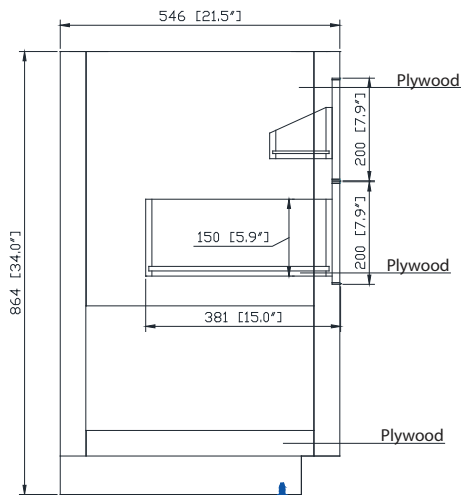

Front / Devant

Side / Côté