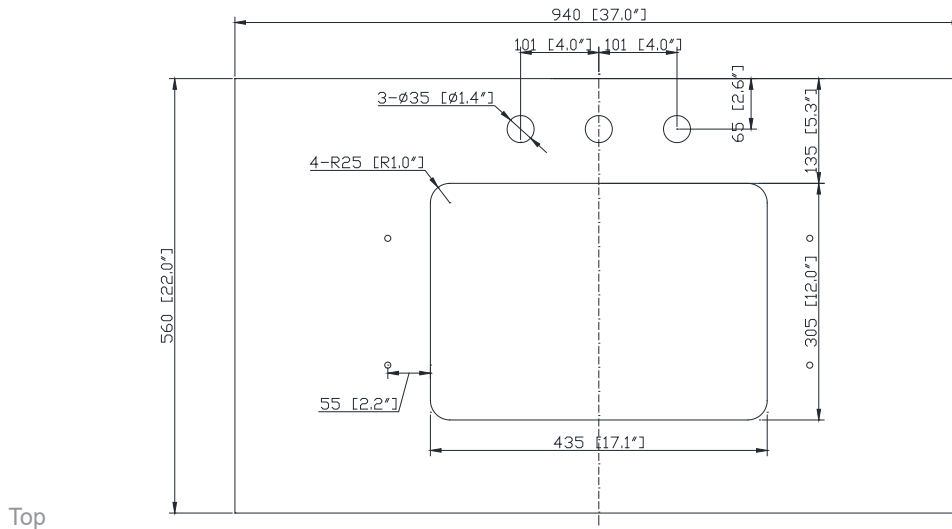

Product Diagrams