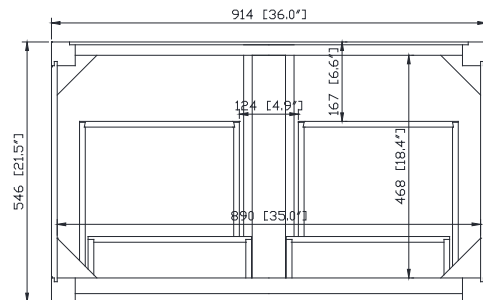

Avanity

ALLIE-V36-TGG/TGS
ALLIE-V36-WTG/WTS

Features

- Solid birch wood frame
- Plywood panels
- 2 tilt out drawers
- 2 soft-close drawers
- Matte gold hardware
- Brushed nickel finish hardware
- Adjustable height levelers

Colors / Couleurs

- Twilight Gray Gold / Or Gris Crépuscule
- Twilight Gray Silver / Crépuscule Gris Argent
- White Gold or Silver/ Or Blanc ou Argent

Nominal Dimension / Dimension Nominale

• 36W x 21.5D x 34H inches | 914 x 546 x 864 mm

Product Diagrams / Diagrammes Produit

Caractéristiques

- Cadre en bois de bouleau massif
- Panneau de contreplaqué
- 2 incliner le tiroirs
- 2 tiroirs à fermeture douce
- Quincaillerie au finior mat
- Quincaillerie au fini nickel brossé
- Patins réglables en hauteur