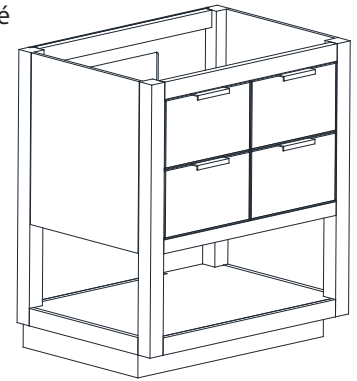

ALLIE-V30-TGG/TGS
ALLIE-V30-WTG/WTS

Features

- Solid birch wood frame
- Plywood panels
- 2 tilt out drawers
- 2 soft-close drawers
- Matte gold hardware
- Brushed nickel finish hardware
- Adjustable height levelers

Colors / Couleurs

- Twilight Gray Gold / Or Gris Crépuscule
- Twilight Gray Silver / Crépuscule Gris Argent
- White Gold or Silver/ Or Blanc ou Argent

Nominal Dimension / Dimension Nominale

- 30W x 21.5D x 34H inches | 762 x 546 x 864 mm

Product Diagrams / Diagrammes Produit

Caractéristiques

- Cadre en bois de bouleau massif
- Panneau de contreplaqué
- 2 incliner le tiroirs
- 2 tiroirs à fermeture douce
- Quincaillerie au finior mat
- Quincaillerie au fini nickel brossé
- Patins réglables en hauteur

Front / Devant

Back / Derrière

Side / Côté

Top / Haut

SUT31BK-R / SUT31CW -R / SUT31CM-R

Features

- Top cutout for single undermount sink
- Top pre-drilled for 8" widespread faucet
- 4" backsplash included

Colors / Finishes