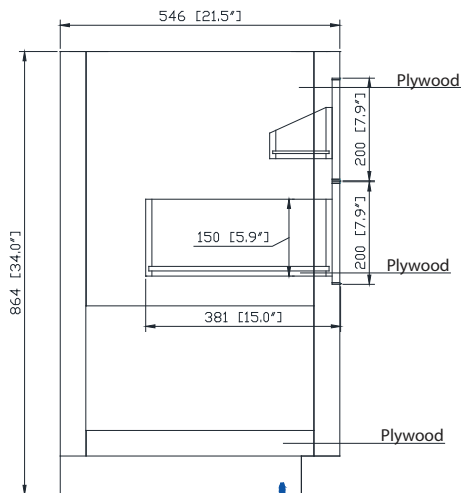

Front / Devant

Side / Côté