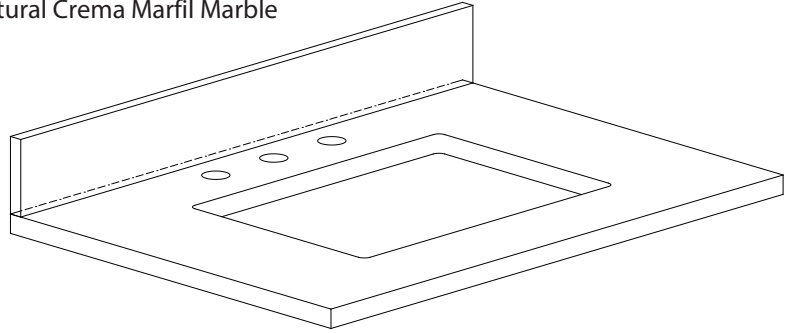

Product Diagrams / Diagrammes Produit

Caractéristiques

- Cadre en bois de bouleau massif
- Panneau de contreplaqué
- 2 incliner le tiroirs
- 2 tiroirs à fermeture douce
- Quincaillerie au finior mat
- Quincaillerie au fini nickel brossé
- Patins réglables en hauteur

Front / Devant

Back / Derrière

Side / Côté

Top / Haut

SUT31BK-R / SUT31CW -R / SUT31CM-R

Features

- Top cutout for single undermount sink
- Top pre-drilled for 8" widespread faucet
- 4" backsplash included

Colors / Finishes

- BK - Natural Black Granite
- CW - Natural Carrera White marble
- CM - Natural Crema Marfil Marble

Nominal Dimension

- 31W x 22D x 1H inches
- 787 x 560 x 25 mm

Related Items

Sink	CUM20WT-R		
Vanity	ALLIE-V30	BRENTWOOD-V31	BROOKS-V30
	COLTON-V30	DELANO-V30	EMMA-V30
	KELLY-V30	MODERO-V30	THOMPSON-V30