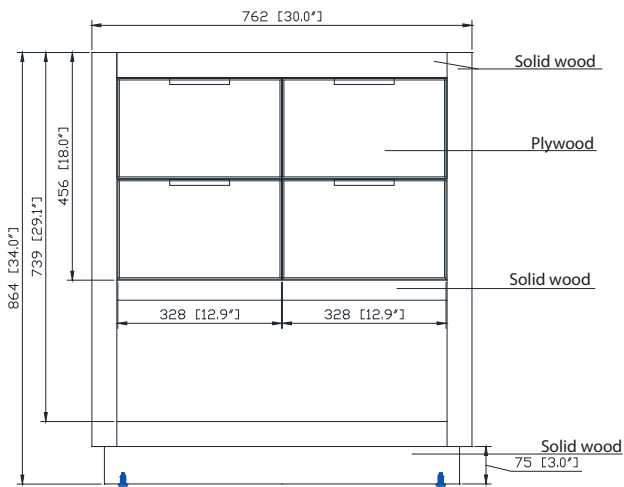

Product Diagrams / Diagrammes Produit

Caractéristiques

- Cadre en bois de bouleau massif
- Panneau de contreplaqué
- 2 incliner le tiroirs
- 2 tiroirs à fermeture douce
- Quincaillerie au finior mat
- Quincaillerie au fini nickel brossé
- Patins réglables en hauteur