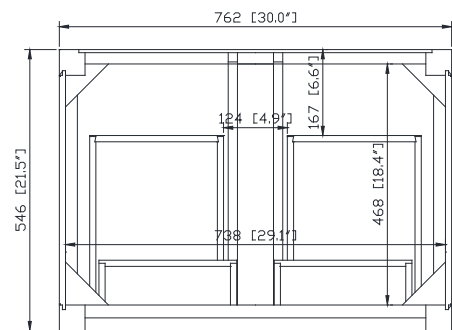

ALLIE-V30-TGG/TGS
ALLIE-V30-WTG/WTS

Features

- Solid birch wood frame
- Plywood panels
- 2 tilt out drawers
- 2 soft-close drawers
- Matte gold hardware
- Brushed nickel finish hardware
- Adjustable height levelers

Colors / Couleurs

- Twilight Gray Gold / Or Gris Crépuscule
- Twilight Gray Silver / Crépuscule Gris Argent
- White Gold or Silver/ Or Blanc ou Argent

Nominal Dimension / Dimension Nominale

- 30W x 21.5D x 34H inches | 762 x 546 x 864 mm

Product Diagrams / Diagrammes Produit

Caractéristiques

- Cadre en bois de bouleau massif
- Panneau de contreplaqué
- 2 incliner le tiroirs
- 2 tiroirs à fermeture douce
- Quincaillerie au finior mat
- Quincaillerie au fini nickel brossé
- Patins réglables en hauteur