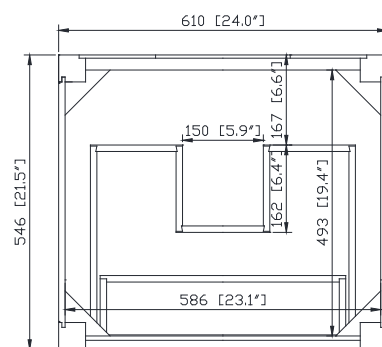

ALLIE-V24-TGG/TGS
ALLIE-V24-WTG/WTS

Features

- Solid birch wood frame
- Plywood panels
- 1 tilt out drawer
- 1 soft-close drawer
- Matte gold hardware
- Brushed nickel finish hardware
- Adjustable height levelers

Colors / Couleurs

- Twilight Gray Gold / Or Gris Crépuscule
- Twilight Gray Silver / Crépuscule Gris Argent
- White Gold or Silver/ Or Blanc ou Argent

Nominal Dimension / Dimension Nominale

- 24W x 21.5D x 34H inches | 610 x 546 x 864 mm

Product Diagrams / Diagrammes Produit

Caractéristiques

- Cadre en bois de bouleau massif
- Panneau de contreplaqué
- 1 incliner le tiroir
- 1 tiroirs à fermeture douce
- Quincaillerie au finior mat
- Quincaillerie au fini nickel brossé
- Patins réglables en hauteur