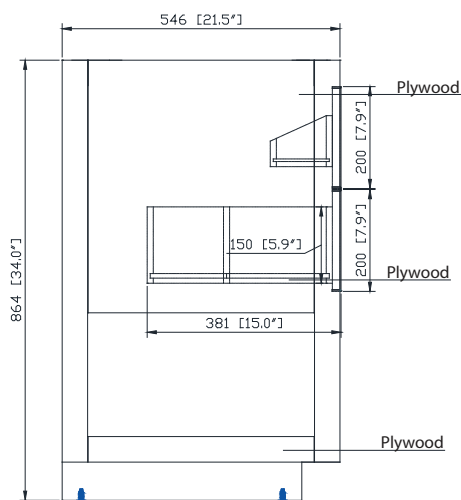

Front / Devant

Side / Côté