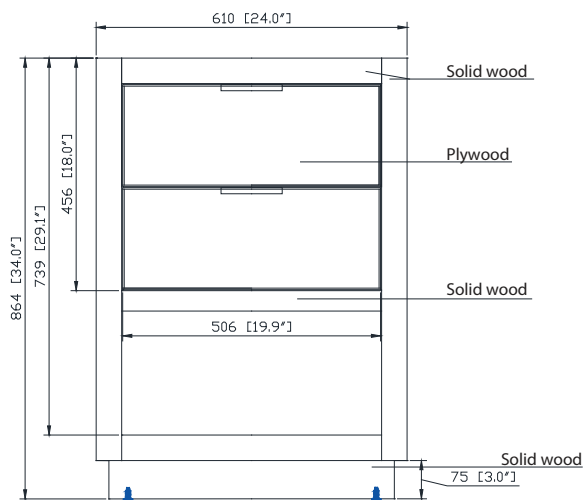

Product Diagrams / Diagrammes Produit

Caractéristiques

- Cadre en bois de bouleau massif
- Panneau de contreplaqué
- 1 incliner le tiroir
- 1 tiroirs à fermeture douce
- Quincaillerie au finior mat
- Quincaillerie au fini nickel brossé
- Patins réglables en hauteur