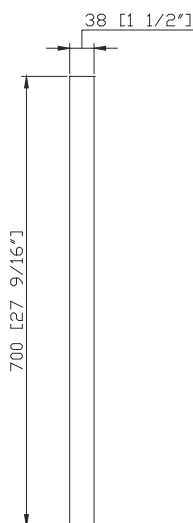

## Features

- Non-beveled mirror
- Stainless steel frame
- Mirror hangs vertically or horizontally

## Nominal Dimension / Dimension Nominale

- 59 1/16W x 1 1/2D x 27 9/16H (inches) | 1500 x 38 x 700 mm

## Caractéristiques

- Miroir non biseauté
- Cadre en acier inoxydable
- Le miroir se bloque verticalement ou horizontalement

## Product Diagrams / Diagrammes Produit

Front / Devant

Back / Derrière

Side / Côté

Top / Haut