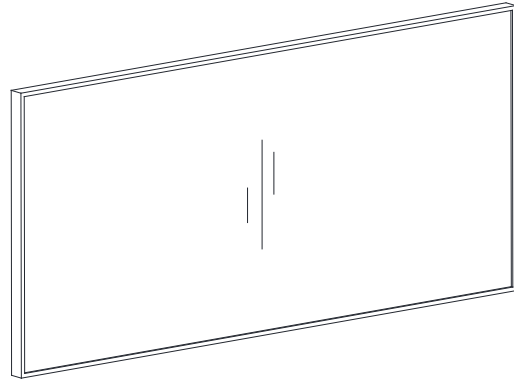

## Features

- Non-beveled mirror
- Stainless steel frame
- Mirror hangs vertically or horizontally

## Nominal Dimension / Dimension Nominale

- 59 1/16W x 1 1/2D x 27 9/16H (inches) | 1500 x 38 x 700 mm

## Caractéristiques

- Miroir non biseauté
- Cadre en acier inoxydable
- Le miroir se bloque verticalement ou horizontalement