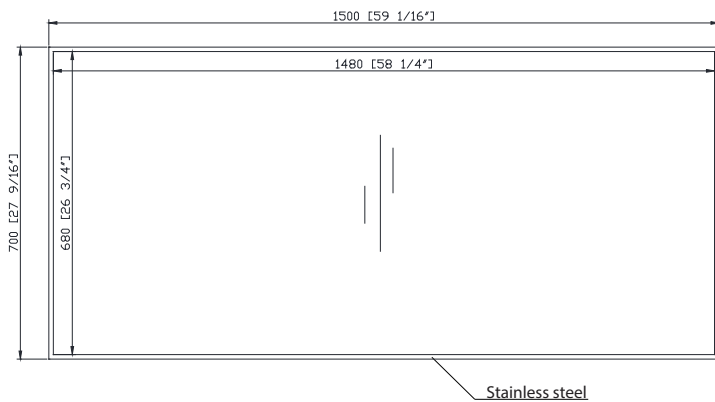

Product Diagrams / Diagrammes Produit

Front / Devant