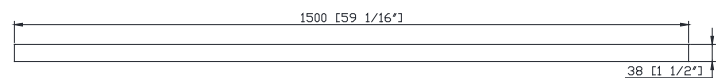

## Nominal Dimension / Dimension Nominale

- 59 1/16W x 1 1/2D x 27 9/16H (inches) | 1500 x 38 x 700 mm

## Product Diagrams / Diagrammes Produit

Front / Devant

Back / Derrière

Side / Côté

Top / Haut