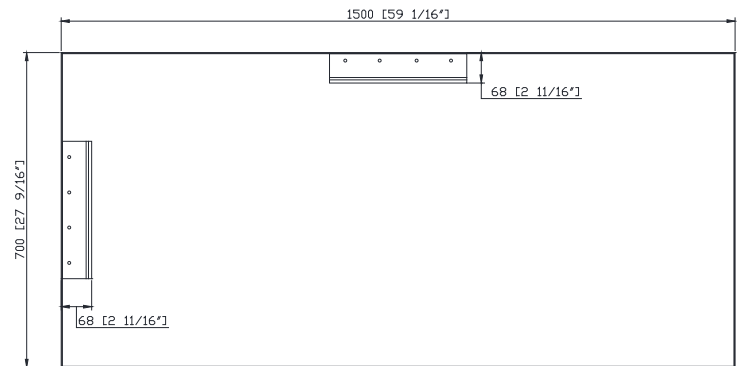

## Nominal Dimension / Dimension Nominale

- 59 1/16W x 1 1/2D x 27 9/16H (inches) | 1500 x 38 x 700 mm

## Product Diagrams / Diagrammes Produit

Front / Devant

Back / Derrière

Side / Côté

Top / Haut