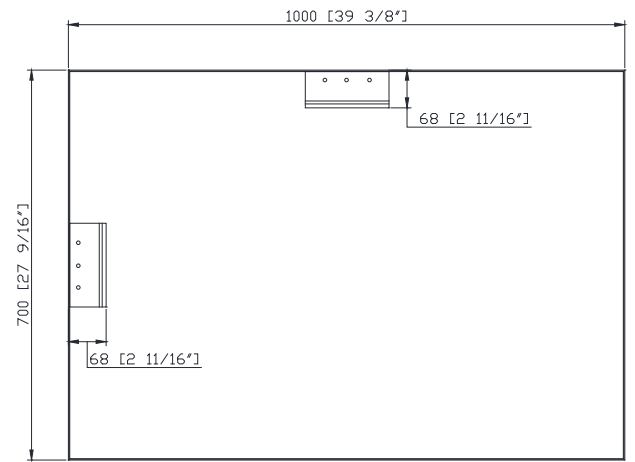

**Nominal Dimension / Dimension Nominale**

- 39 3/8W x 1 1/2D x 27 9/16H (inches) | 1000 x 38 x 700 mm

**Caractéristiques**

- Miroir non biseauté
- Cadre en acier inoxydable
- Le miroir se bloque verticalement ou horizontalement

**Product Diagrams / Diagrammes Produit**

Front / Devant

Back / Derrière

Side / Côté

Top / Haut