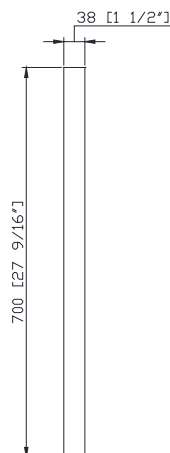

**Features**

- Non-beveled mirror
- Stainless steel frame
- Mirror hangs vertically or Horizontally

**Colors / Couleurs**

- Brushed Stainless / Inox brossé
- Brushed Gold / Or brossé
- Matte Black / Noir mat

**Nominal Dimension / Dimension Nominale**

- 39 3/8W x 1 1/2D x 27 9/16H (inches) | 1000 x 38 x 700 mm

**Caractéristiques**

- Miroir non biseauté
- Cadre en acier inoxydable
- Le miroir se bloque verticalement ou horizontalement

**Product Diagrams / Diagrammes Produit**

Front / Devant

Back / Derrière

Side / Côté

Top / Haut