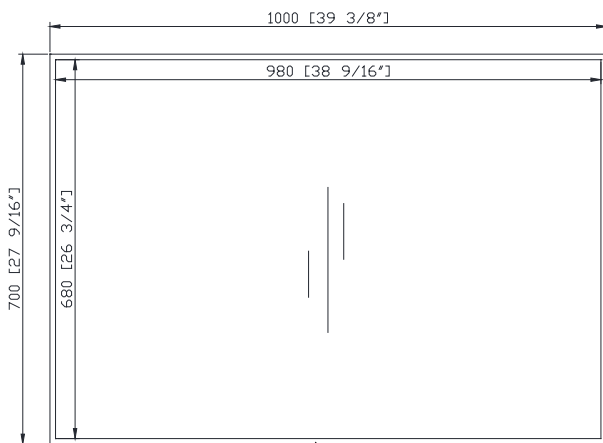

**Nominal Dimension / Dimension Nominale**

- 39 3/8W x 1 1/2D x 27 9/16H (inches) | 1000 x 38 x 700 mm

**Caractéristiques**

- Miroir non biseauté
- Cadre en acier inoxydable
- Le miroir se bloque verticalement ou horizontalement

**Product Diagrams / Diagrammes Produit**

Front / Devant

Back / Derrière

Side / Côté

Top / Haut