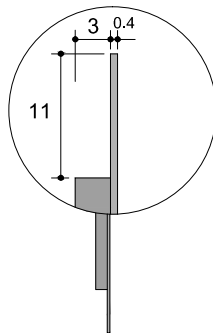

OPTIONAL

LASER Collection

DIMMER INCLUSO
DIMMER INCLUDED
DIMMER INCLUIDO

ING1
pag.106

LASER Collection

Specchio 4 mm bordo filo lucido con illuminazione perimetrale a led, trasformatore 220V completo di telaio. Di serie luce naturale 4000°K, su richiesta luce calda 2700°K e luce fredda 6000°K. Cornice perimetrale con texture a cerchi ottenuta tramite lavorazione laser, accensione tramite NUOVO INTERRUTTORE DIMMER frontale.

4 mm smooth edged mirrors with LED diffusion lighting, 220V transformer, complete with wall mount. 4000°K natural light supplied as standard, 2700°K warm light and 6000°K cold light upon request. Perimetral circle texture obtained with a laser work. NEW front DIMMER SWITCH.

Espejo 4 mm canto pulido con iluminación perimetral a led, transformador 220V con soporte de sujeción. De serie luz natural 4000°K, sobre pedido luz cálida 2700°K o luz fría 6000°K. Cornisa perimetral con textura a círculos obtenida a través de elaboración laser, encendido mediante el NUEVO INTERRUPTOR DIMMER frontal.

Note: (pag. 94)

A Z

Art. TLA90

Ø cm.

90