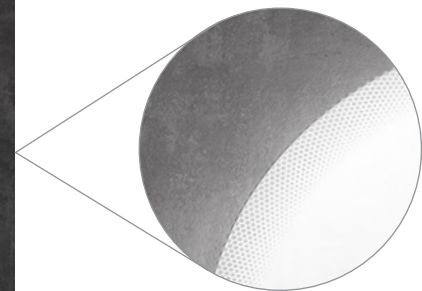

LASER Collection

Specchio 4 mm bordo filo lucido con illuminazione perimetrale a led, trasformatore 220V completo di telaio. Di serie luce naturale 4000°K, su richiesta luce calda 2700°K e luce fredda 6000°K. Cornice perimetrale con texture a cerchi ottenuta tramite lavorazione laser, accensione tramite NUOVO INTERRUTTORE DIMMER frontale.

4 mm smooth edged mirrors with LED diffusion lighting, 220V transformer, complete with wall mount. 4000°K natural light supplied as standard, 2700°K warm light and 6000°K cold light upon request. Perimetral circle texture obtained with a laser work. NEW front DIMMER SWITCH.

Espejo 4 mm canto pulido con iluminación perimetral a led, transformador 220V con soporte de sujeción. De serie luz natural 4000°K, sobre pedido luz cálida 2700°K o luz fría 6000°K. Cornisa perimetral con textura a círculos obtenida a través de elaboración laser, encendido mediante el NUEVO INTERRUPTOR DIMMER frontal.

Note: (pag. 94)

A Z

Art. TLA90