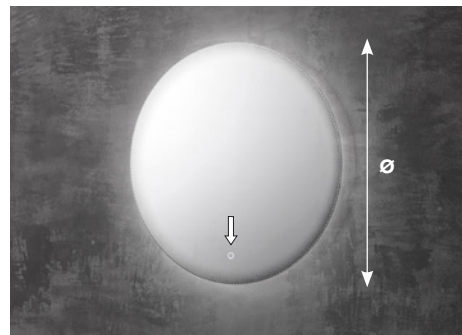

LASER Collection

Specchio 4 mm bordo filo lucido con illuminazione perimetrale a led, trasformatore 220V completo di telaio. Di serie luce naturale 4000°K, su richiesta luce calda 2700°K e luce fredda 6000°K. Cornice perimetrale con texture a cerchi ottenuta tramite lavorazione laser, accensione tramite NUOVO INTERRUTTORE DIMMER frontale.

4 mm smooth edged mirrors with LED diffusion lighting, 220V transformer, complete with wall mount. 4000°K natural light supplied as standard, 2700°K warm light and 6000°K cold light upon request. Perimetral circle texture obtained with a laser work. NEW front DIMMER SWITCH.

Espejo 4 mm canto pulido con iluminación perimetral a led, transformador 220V con soporte de sujeción. De serie luz natural 4000°K, sobre pedido luz cálida 2700°K o luz fría 6000°K. Cornisa perimetral con textura a círculos obtenida a través de elaboración laser, encendido mediante el NUEVO INTERRUPTOR DIMMER frontal.

Note: (pag. 94)

A Z

Art. TLA90