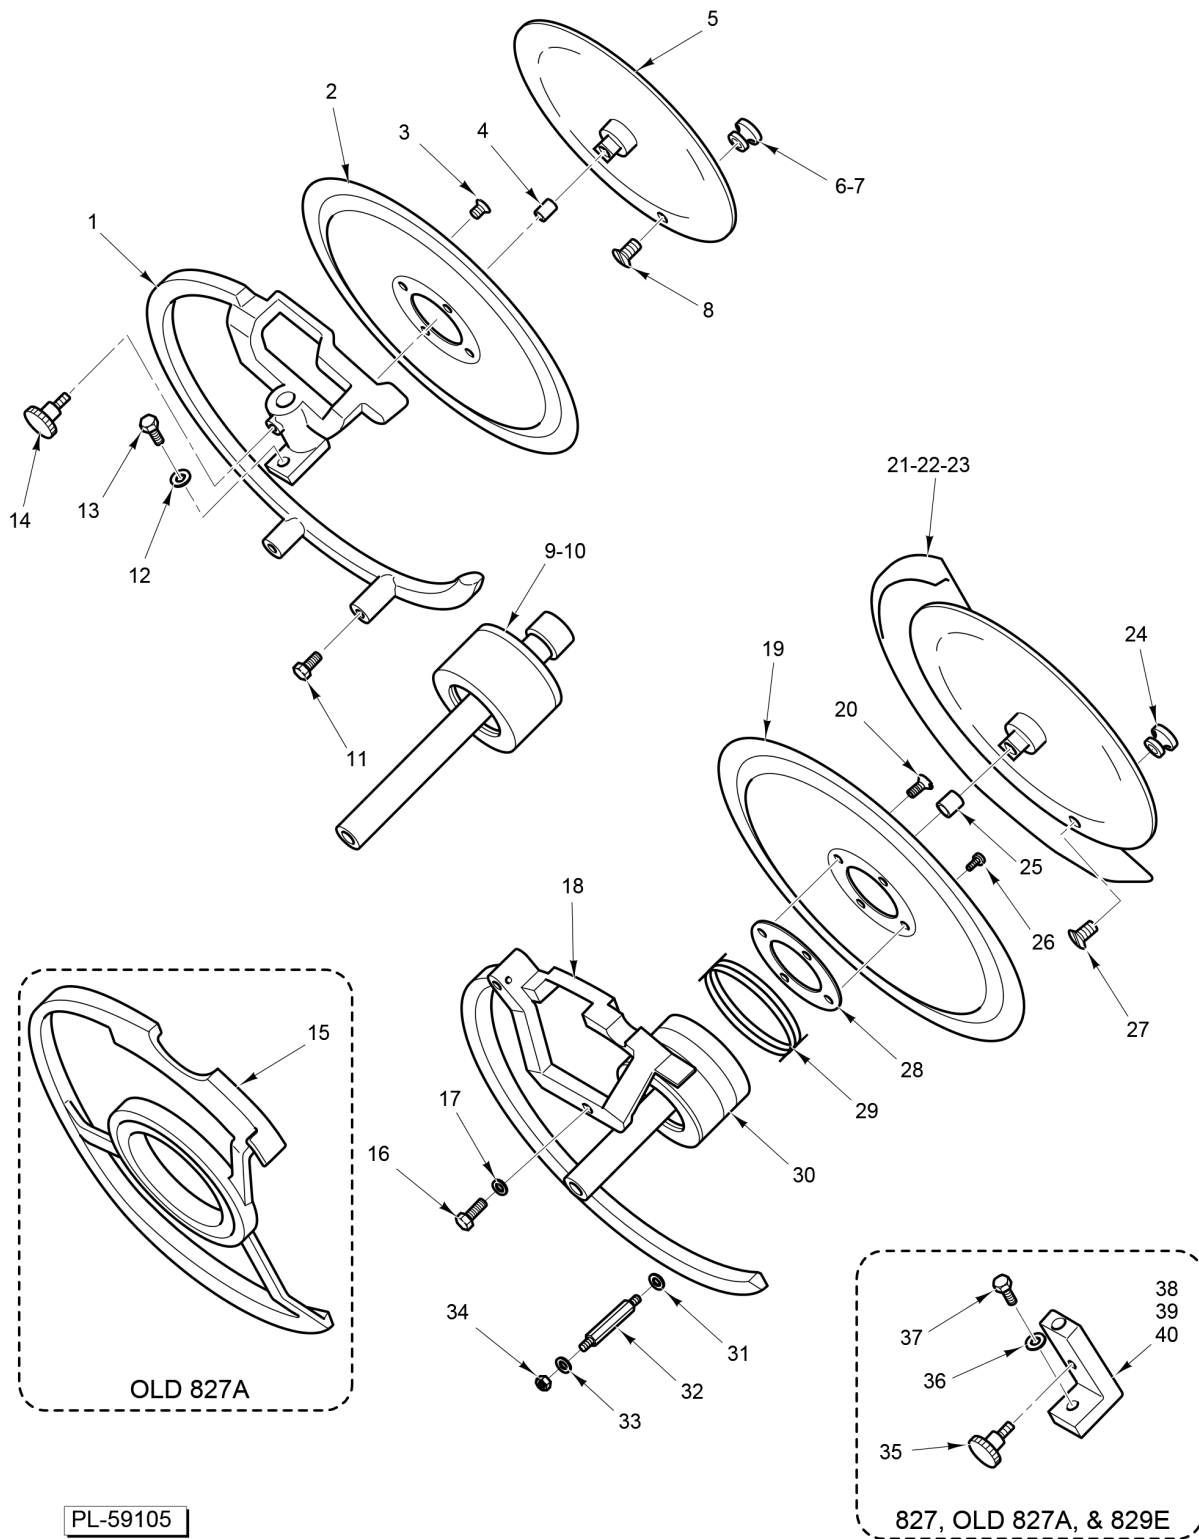

INDEX ASSEMBLY

INDEX ASSEMBLY

ILLUS. PL-59106	PART NO.	NAME OF PART	AMT.
1	01-40827A-003-1	Plate - Gauge (827A New).....	1
2	01-40829E-00003	Plate - Gauge (829E).....	1
3	01-40827A-00003	Plate - Gauge (827A Old S/N Starting With 9775).....	1
4	01-400827-00003	Plate - Gauge (827).....	1
5	01-403301-03812	Washer (827 & 827A).....	2
6	01-400827-00005	Screw (827 & 827A).....	2
7	01-400827-00219	Bushing.....	1
8	01-40827A-00024	Spring.....	1
9	01-40827A-00022	Support (Incls. Brass Screw) (827A & 829E).....	1
10	01-400825-00021	Screw.....	1
11	01-400827-00025	Cam.....	1
12	01-400827-00095	Washer - Spring.....	1
13	01-400827-00033	Nut.....	1
14	01-400827-00027	Pin - Cam.....	1
15	01-400827-00219	Bushing.....	1
16	01-402101-07041	Nut.....	1
17	01-400825-00030	Pin.....	1
18	01-400827-00031	Set Screw.....	1
19	01-400827-00026	Plate.....	1
20	01-400827-00032	Screw.....	2
21	01-40827A-00004	Support - Gauge Plate (827A & 829E).....	1
22	01-400827-00004	Support - Gauge Plate (827).....	1
23	01-403301-03812	Washer (827).....	2
24	01-400827-00005	Screw (827).....	2
25	01-400827-00026	Plate.....	1
26	01-400827-00032	Screw.....	2
27	01-400825-00030	Pin (827).....	1
28	01-402101-07041	Nut.....	1
29	01-400827-00031	Set Screw.....	1
30	01-400827-00024	Spring.....	1
31	01-400825-00023	Pin (827).....	1
32	01-400827-00031	Set Screw.....	1
33	01-400827-00033	Nut.....	1
34	01-400827-00095	Washer - Spring.....	1
35	01-400827-00025	Cam.....	1
36	01-400825-00021	Screw.....	1
37	01-400827-00027	Pin - Cam.....	1
38	01-400825-00162	Ring - Rubber (827).....	1
39	01-400827-00003	Plate - Gauge (827).....	1