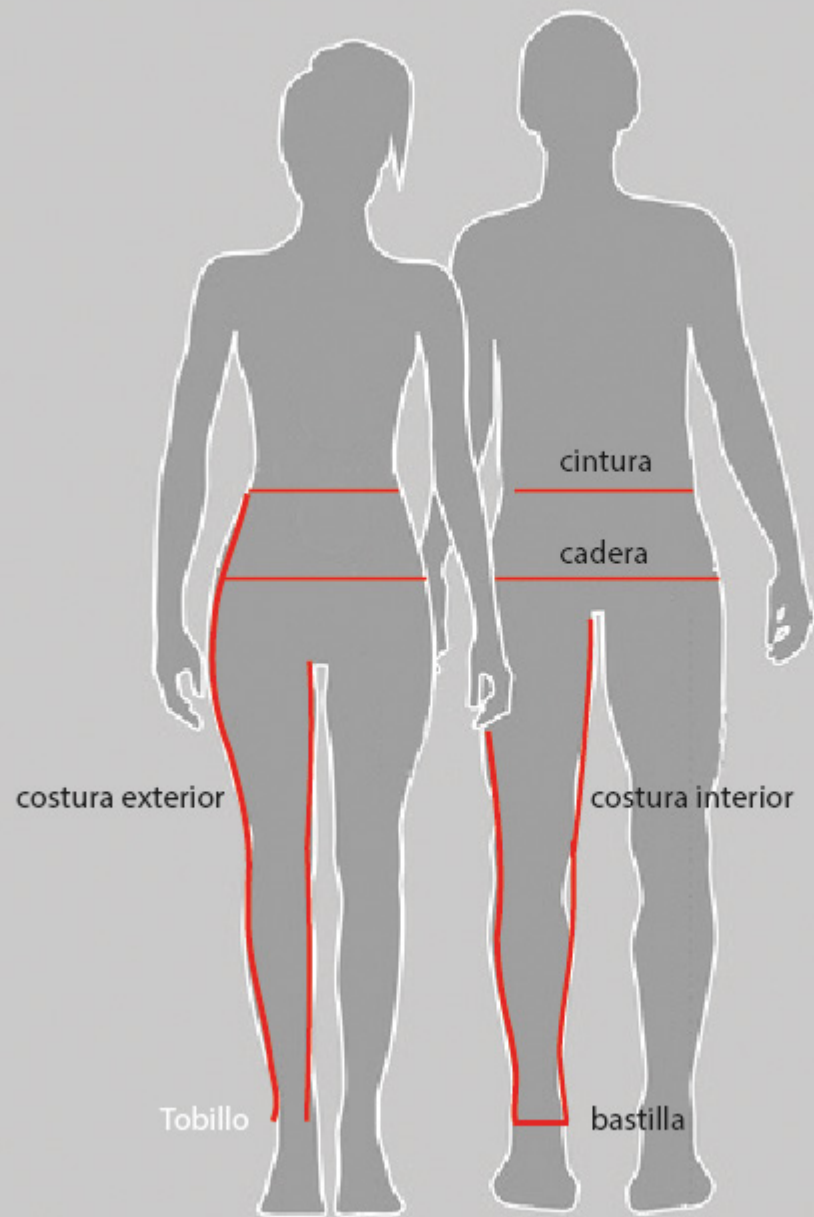

PANTALON TREKKING

HOMBRE	
TALLA XXS - 42	MEDIDA CM
Circunferencia Cintura	69,9
Circunferencia Caderas	76
Largo costura interior	75
Largo costura exterior	100,5
Tiro Pantalón	25,5
Circunferencia bastilla pie	38

TALLA XS - 44	MEDIDA CM
Circunferencia Cintura	73,92
Circunferencia Caderas	84
Largo costura interior	77
Largo costura exterior	103,5
Tiro Pantalón	26,5
Circunferencia bastilla pie	40

TALLA S - 46	MEDIDA CM
Circunferencia Cintura	77,98
Circunferencia Caderas	92
Largo costura interior	79
Largo costura exterior	106,5
Tiro Pantalón	27,5
Circunferencia bastilla pie	40

TALLA M - 48	MEDIDA CM
Circunferencia Cintura	82,04
Circunferencia Caderas	100
Largo costura interior	81
Largo costura exterior	109,5
Tiro Pantalón	28,5
Circunferencia bastilla pie	42

TALLA L - 50	MEDIDA CM
Circunferencia Cintura	86,11
Circunferencia Caderas	108
Largo costura interior	83
Largo costura exterior	112,5
Tiro Pantalón	29,5
Circunferencia bastilla pie	43

TALLA XL - 52	MEDIDA CM
Circunferencia Cintura	89,92
Circunferencia Caderas	116
Largo costura interior	85
Largo costura exterior	115,5
Tiro Pantalón	30,5
Circunferencia bastilla pie	43

TALLA XXL - 54	MEDIDA CM
Circunferencia Cintura	98,04
Circunferencia Caderas	124
Largo costura interior	87
Largo costura exterior	118,5
Tiro Pantalón	31,5
Circunferencia bastilla pie	43

MUJER	
TALLA XXS - 30	MEDIDA CM
Circunferencia Cintura	76
Circunferencia Caderas	88
Largo costura interior	75
Largo costura exterior	96
Tiro Pantalón	21
Circunferencia bastilla pie	38

TALLA XS - 32	MEDIDA CM
Circunferencia Cintura	80
Circunferencia Caderas	92
Largo costura interior	76
Largo costura exterior	98
Tiro Pantalón	22
Circunferencia bastilla pie	40

TALLA S - 34	MEDIDA CM
Circunferencia Cintura	84
Circunferencia Caderas	96
Largo costura interior	77
Largo costura exterior	100
Tiro Pantalón	23
Circunferencia bastilla pie	40

TALLA M - 36	MEDIDA CM
Circunferencia Cintura	88
Circunferencia Caderas	100
Largo costura interior	78
Largo costura exterior	102
Tiro Pantalón	24
Circunferencia bastilla pie	42

TALLA L - 38	MEDIDA CM
Circunferencia Cintura	92
Circunferencia Caderas	104
Largo costura interior	78
Largo costura exterior	103
Tiro Pantalón	25
Circunferencia bastilla pie	43

TALLA XL - 40	MEDIDA CM
Circunferencia Cintura	96
Circunferencia Caderas	109
Largo costura interior	78
Largo costura exterior	104
Tiro Pantalón	26
Circunferencia bastilla pie	43

TALLA XXL - 42	MEDIDA CM
Circunferencia Cintura	100
Circunferencia Caderas	112
Largo costura interior	78
Largo costura exterior	105
Tiro Pantalón	27
Circunferencia bastilla pie	43

PANTALON IMPERMEABLE

HOMBRE	
TALLA XXS - 42	MEDIDA CM
Circunferencia Cintura	69,9
Circunferencia Caderas	76
Largo costura interior	75
Largo costura exterior	100,5
Tiro Pantalón	25,5
Circunferencia bastilla pie	40