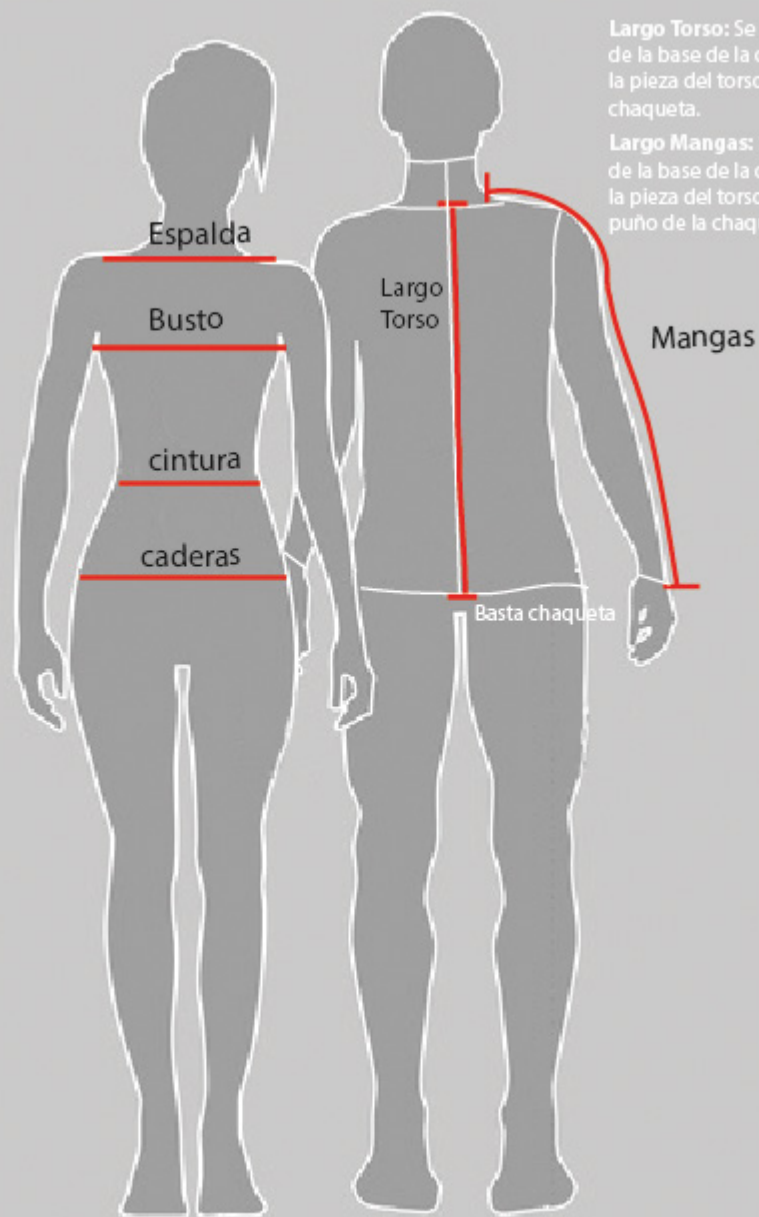

Largo Torso: Se mide desde la union de la base de la costura del cuello con la pieza del torso hasta la basta de la chaqueta.

Largo Mangas: Se mide desde la union de la base de la costura del cuello con la pieza del torso hasta la basta del puño de la chaqueta

SOFTSHELL Y POLAR SELK'N

HOMBRE	
TALLA XS	MEDIDA CM
Largo Torso	57,5
Largo Mangas	78
Ancho cintura	54
Ancho Busto	54
Ancho Hombros	54

MUJER	
TALLA XS	MEDIDA CM
Largo Torso	51
Largo Mangas	72
Ancho Caderas	49
Ancho Cintura	44
Ancho Espalda	42

TALLA S	MEDIDA CM
Largo Torso	59,5
Largo Mangas	80
Ancho cintura	55
Ancho Busto	55
Ancho Hombros	55

TALLA S	MEDIDA CM
Largo Torso	53
Largo Mangas	74
Ancho Caderas	50
Ancho Cintura	46
Ancho Espalda	44

TALLA M	MEDIDA CM
Largo Torso	61,5
Largo Mangas	82
Ancho cintura	58
Ancho Busto	58
Ancho Hombros	58

TALLA M	MEDIDA CM
Largo Torso	55
Largo Mangas	76
Ancho Caderas	52
Ancho Cintura	48
Ancho Espalda	46

TALLA L	MEDIDA CM
Largo Torso	63,5
Largo Mangas	84
Ancho cintura	61,5
Ancho Busto	61,5
Ancho Hombros	61,5

TALLA L	MEDIDA CM
Largo Torso	57
Largo Mangas	77
Ancho Caderas	54
Ancho Cintura	52
Ancho Espalda	48

TALLA XL	MEDIDA CM
Largo Torso	65
Largo Mangas	85
Ancho cintura	63,5
Ancho Busto	63,5
Ancho Hombros	63,5

TALLA XL	MEDIDA CM
Largo Torso	58
Largo Mangas	78
Ancho Caderas	56
Ancho Cintura	54
Ancho Espalda	50

TALLA XXL	MEDIDA CM
Largo Torso	65
Largo Mangas	85
Ancho cintura	65,5
Ancho Busto	65,5
Ancho Hombros	65,5

TALLA XXL	MEDIDA CM
Largo Torso	58
Largo Mangas	78
Ancho Caderas	58
Ancho Cintura	56
Ancho Espalda	53

NOTA: EN SELK'N ESTAMOS CONSTANTEMENTE HACIENDO AJUSTES Y MEJORAS QUE EVENTUALMENTE PODRÍAN MODIFICAR LAS MEDIDAS DE LOS PRODUCTOS PRESENTADOS, RECOMENDAMOS SIEMPRE CONFIRMAR LA INFORMACIÓN CON SU VENDEDOR.