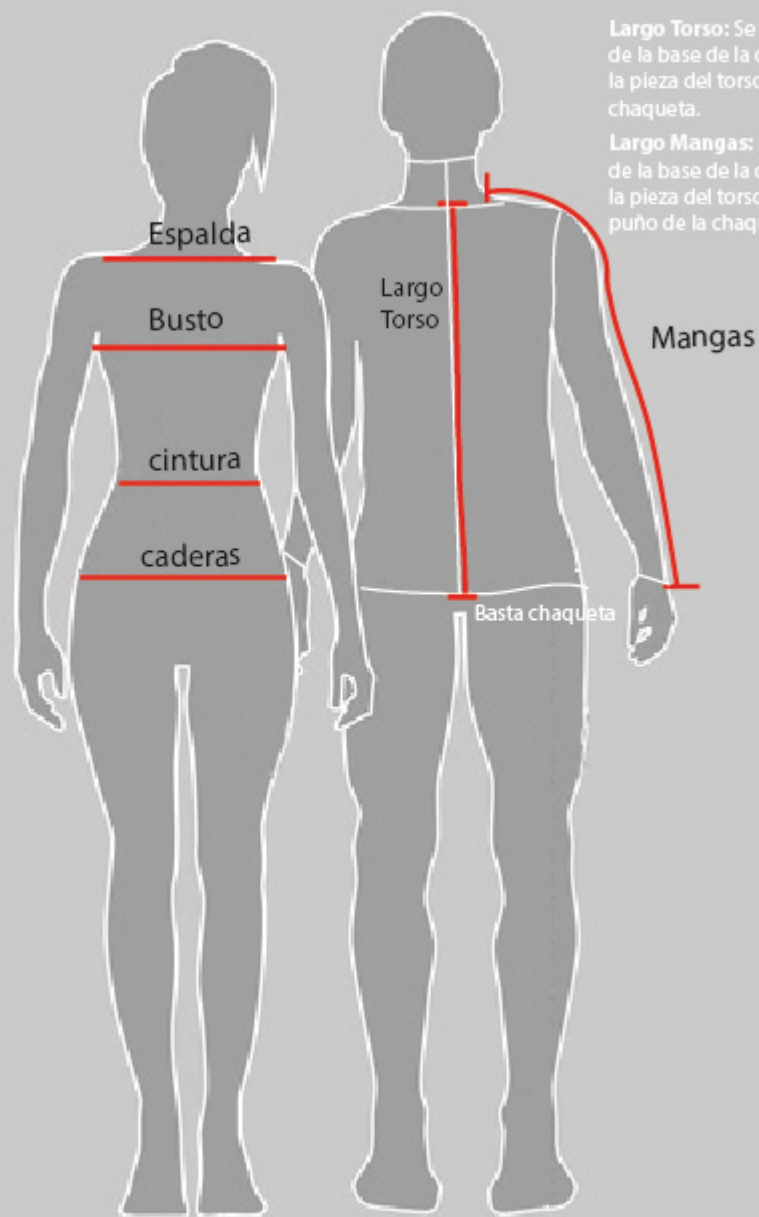

TALLA M	MEDIDA CM
Largo Torso	69
Largo Mangas	67+15
Ancho cintura	50
Ancho caderas	50
Ancho Hombros	50

TALLA M	MEDIDA CM
Largo Torso	58
Largo Mangas	59+9
Ancho cintura	43
Ancho caderas	50
Ancho Hombros	36

TALLA L	MEDIDA CM
Largo Torso	73
Largo Mangas	69+15
Ancho cintura	55
Ancho caderas	55
Ancho Hombros	55

TALLA L	MEDIDA CM
Largo Torso	61
Largo Mangas	60+9
Ancho cintura	46
Ancho caderas	52
Ancho Hombros	40

TALLA XL	MEDIDA CM
Largo Torso	
Largo Mangas	
Ancho cintura	
Ancho Busto	
Ancho Hombros	

TALLA XL	MEDIDA CM
Largo Torso	
Largo Mangas	
Ancho cintura	
Ancho caderas	
Ancho Hombros	

TALLA XXL	MEDIDA CM
Largo Torso	
Largo Mangas	
Ancho cintura	
Ancho caderas	
Ancho Hombros	

Largo Torso: Se mide desde la union de la base de la costura del cuello con la pieza del torso hasta la basta de la chaqueta.

Largo Mangas: Se mide desde la union de la base de la costura del cuello con la pieza del torso hasta la basta del puño de la chaqueta