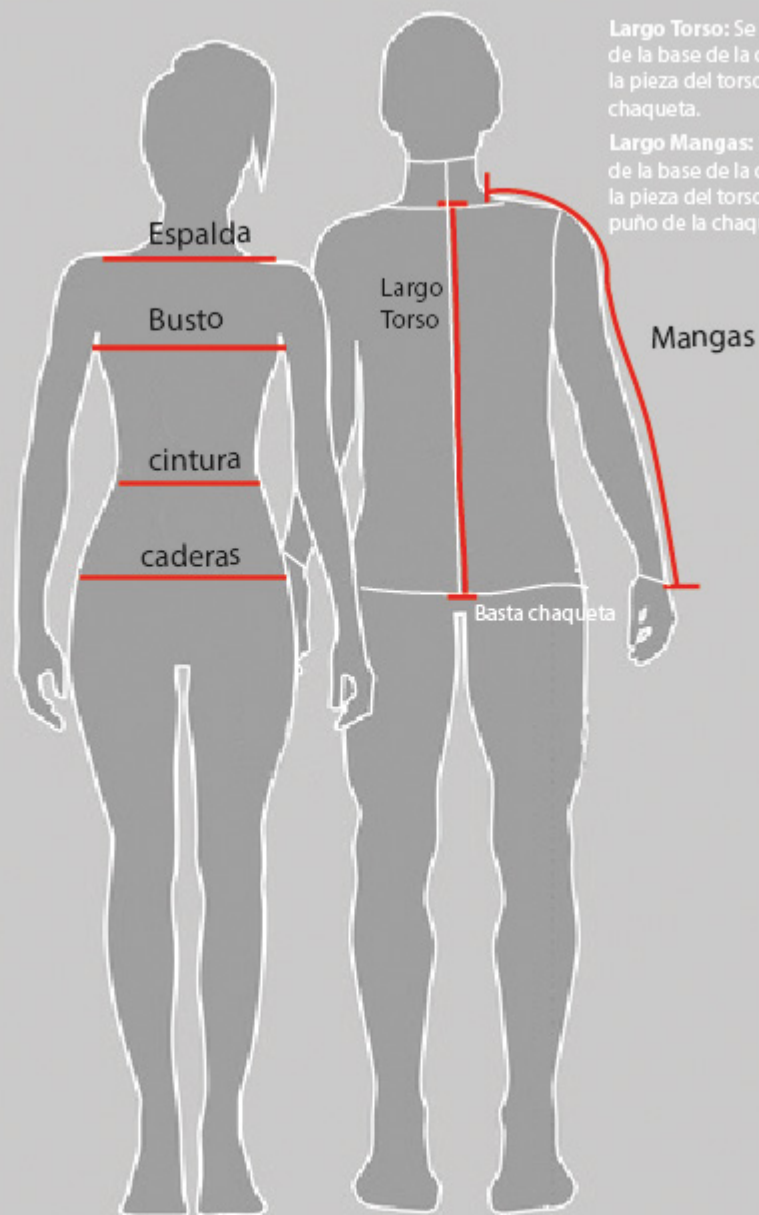

Largo Torso: Se mide desde la union de la base de la costura del cuello con la pieza del torso hasta la basta de la chaqueta.

Largo Mangas: Se mide desde la union de la base de la costura del cuello con la pieza del torso hasta la basta del puño de la chaqueta

Mangas

Basta chaqueta

CORTAVIENTOS Y PARKAS SELK'N

HOMBRE	
TALLA XS	MEDIDA CM
Largo Torso	62
Largo Mangas	63+14,5
Ancho Hombros	46,6
Ancho Busto	54
Ancho cintura	54
Ancho Caderas	54

TALLA S	MEDIDA CM
Largo Torso	64
Largo Mangas	65+14,5
Ancho Hombros	47
Ancho Busto	56
Ancho cintura	56
Ancho Caderas	56

TALLA M	MEDIDA CM
Largo Torso	66
Largo Mangas	67+15
Ancho Hombros	47
Ancho Busto	58
Ancho cintura	58
Ancho Caderas	58

TALLA L	MEDIDA CM
Largo Torso	68
Largo Mangas	69+15,5
Ancho Hombros	47
Ancho Busto	60
Ancho cintura	60
Ancho Caderas	60

TALLA XL	MEDIDA CM
Largo Torso	69
Largo Mangas	71+16
Ancho Hombros	47,5
Ancho Busto	62
Ancho cintura	62
Ancho Caderas	62

TALLA XXL	MEDIDA CM
Largo Torso	69
Largo Mangas	71+16
Ancho Hombros	47,7
Ancho Busto	64
Ancho cintura	64
Ancho Caderas	64

MUJER	
TALLA XS	MEDIDA CM
Largo Torso	57
Largo Mangas	56+13
Ancho Hombros	44
Ancho Busto	54
Ancho cintura	52
Ancho caderas	55

TALLA S	MEDIDA CM
Largo Torso	59
Largo Mangas	58+13
Ancho Hombros	45
Ancho Busto	56
Ancho cintura	53
Ancho caderas	57

TALLA M	MEDIDA CM
Largo Torso	61
Largo Mangas	60+13
Ancho Hombros	45,5
Ancho Busto	58
Ancho cintura	54
Ancho caderas	59

TALLA L	MEDIDA CM
Largo Torso	63
Largo Mangas	62+13,5
Ancho Hombros	46,5
Ancho Busto	61
Ancho cintura	55
Ancho Caderas	61

TALLA XL	MEDIDA CM
Largo Torso	64
Largo Mangas	62+13,5
Ancho Hombros	47
Ancho Busto	62
Ancho cintura	56
Ancho Caderas	63

TALLA XXL	MEDIDA CM
Largo Torso	64
Largo Mangas	62+13,5
Ancho Hombros	47
Ancho Busto	64
Ancho cintura	57
Ancho Caderas	65

NOTA: EN SELK'N ESTAMOS CONSTANTEMENTE HACIENDO AJUSTES Y MEJORAS QUE EVENTUALMENTE PODRÍAN MODIFICAR LAS MEDIDAS DE LOS PRODUCTOS PRESENTADOS, RECOMENDAMOS SIEMPRE CONFIRMAR LA INFORMACIÓN CON SU VENDEDOR.