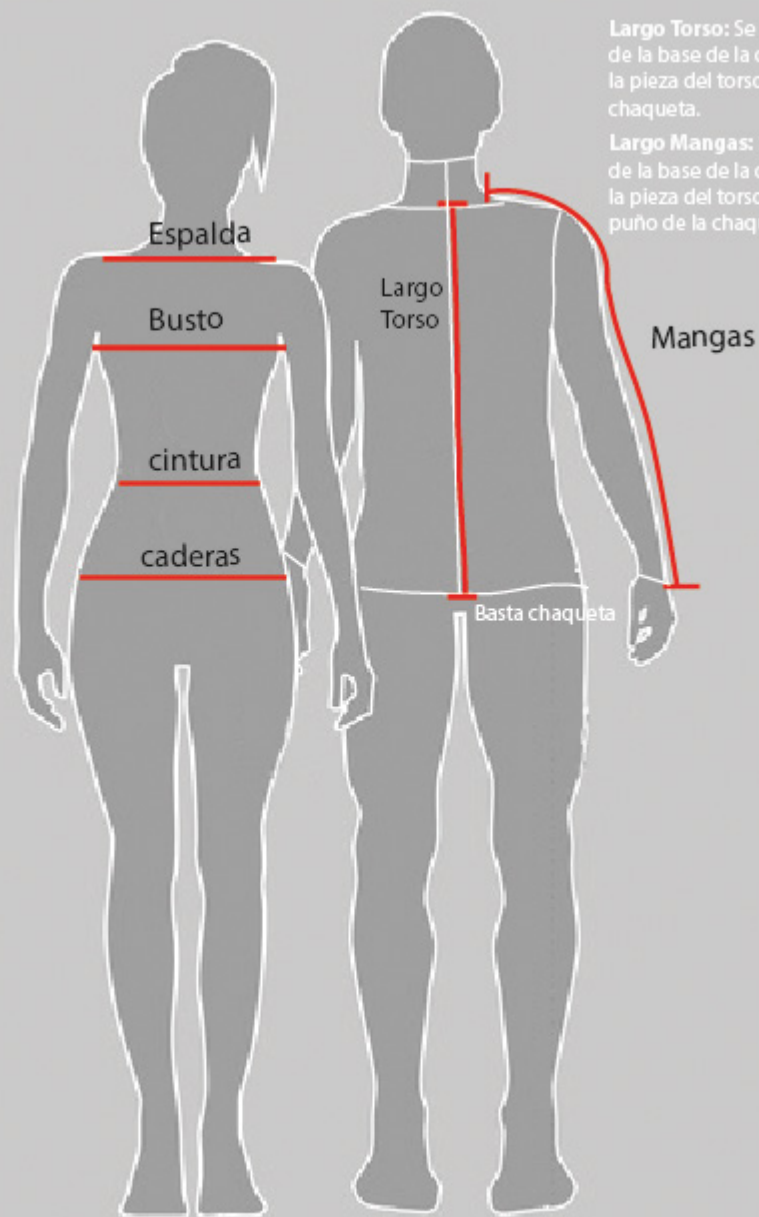

Largo Torso: Se mide desde la unión de la base de la costura del cuello con la pieza del torso hasta la basta de la chaqueta.

Largo Mangas: Se mide desde la unión de la base de la costura del cuello con la pieza del torso hasta la basta del puño de la chaqueta

Basta chaqueta

POLAR ANORA'K300

HOMBRE	
TALLA XS	MEDIDA CM
Largo Torso	62
Largo Mangas	66+16
Ancho cintura	54
Ancho Busto	54
Ancho Hombros	50

TALLA S	MEDIDA CM
Largo Torso	64
Largo Mangas	68+16
Ancho cintura	55
Ancho Busto	55
Ancho Hombros	50

TALLA M	MEDIDA CM
Largo Torso	66
Largo Mangas	70+17
Ancho cintura	57
Ancho Busto	57
Ancho Hombros	52

TALLA L	MEDIDA CM
Largo Torso	68
Largo Mangas	72+17
Ancho cintura	59
Ancho Busto	59
Ancho Hombros	54

TALLA XL	MEDIDA CM
Largo Torso	
Largo Mangas	
Ancho cintura	
Ancho Busto	
Ancho Hombros	

TALLA XXL	MEDIDA CM
Largo Torso	
Largo Mangas	
Ancho cintura	
Ancho Busto	
Ancho Hombros	

MUJER	
TALLA XS	MEDIDA CM
Largo Torso	53
Largo Mangas	63+9
Ancho Caderas	45
Ancho Cintura	50
Ancho Espalda	42

TALLA S	MEDIDA CM
Largo Torso	55
Largo Mangas	65+9
Ancho Caderas	47
Ancho Cintura	52
Ancho Espalda	44

TALLA M	MEDIDA CM
Largo Torso	55
Largo Mangas	65+9
Ancho Caderas	47
Ancho Cintura	52
Ancho Espalda	44

TALLA L	MEDIDA CM
Largo Torso	59
Largo Mangas	66+10
Ancho Caderas	51
Ancho Cintura	57
Ancho Espalda	45

TALLA XL	MEDIDA CM
Largo Torso	
Largo Mangas	
Ancho Caderas	
Ancho Cintura	
Ancho Espalda	

TALLA XXL	MEDIDA CM
Largo Torso	
Largo Mangas	
Ancho Caderas	
Ancho Cintura	
Ancho Espalda	

NOTA: EN SELK'N ESTAMOS CONSTANTEMENTE HACIENDO AJUSTES Y MEJORAS QUE EVENTUALMENTE PODRÍAN MODIFICAR LAS MEDIDAS DE LOS PRODUCTOS PRESENTADOS, RECOMENDAMOS SIEMPRE CONFIRMAR LA INFORMACIÓN CON SU VENDEDOR.