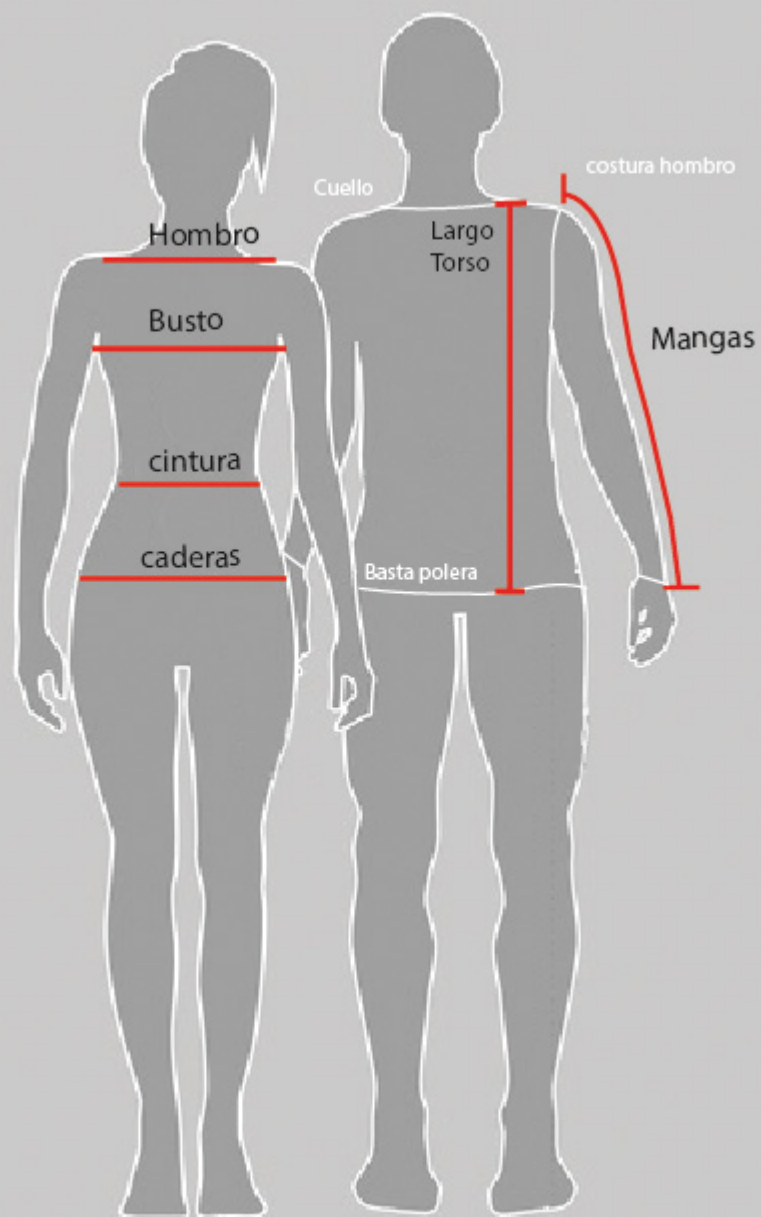

TALLAS Y MEDIDAS

TABLAS DE TALLAS Y MEDIDAS CON DESCRIPCIÓN DE
CÓMO MEDIR SUS PRODUCTOS PARA UNA CORRECTA
SELECCIÓN DE TÚ INDUMENTARIA SELK'N.

Selk'n®
Hombres de a pie
www.selkn.cl

TALLAS Y MEDIDAS

TABLAS DE TALLAS Y MEDIDAS CON DESCRIPCIÓN DE CÓMO MEDIR SUS PRODUCTOS PARA UNA CORRECTA SELECCIÓN DE TÚ INDUMENTARIA SELK'N.

DOCUMENTO: TABLAS Y MEDIDAS 2017 REV02.

PRIMERA CAPA QDRY

HOMBRE	
TALLA XXS	MEDIDA CM
Largo Torso	
Largo Mangas	
Ancho cintura	
Ancho caderas	
Ancho Hombros	

MUJER	
TALLA XXS	MEDIDA CM
Largo Torso	52
Largo Mangas	55
Ancho cintura	37
Ancho caderas	42
Ancho Hombros	31