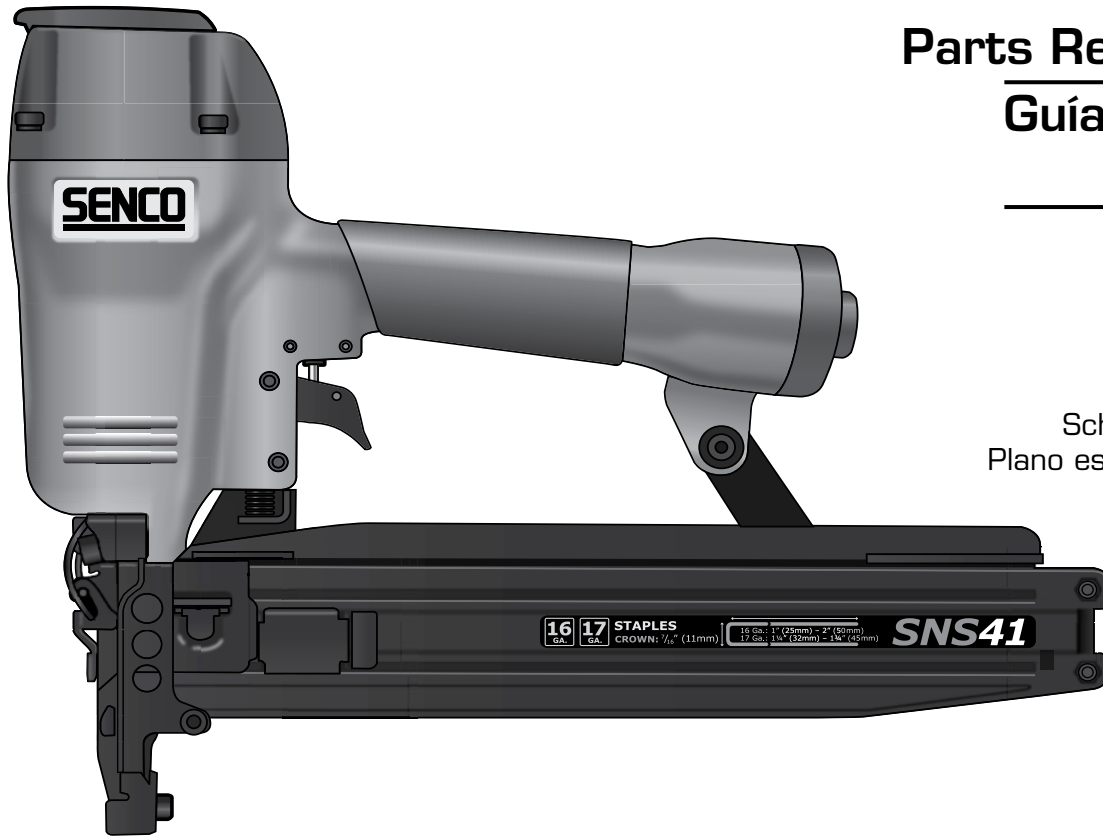

Heavy Stapler

Parts Reference Guide Guía de referencia de piezas Pièces Guide de référence

Schematic Drawings Inside
Plano esquemático en el interior
Schéma intérieur

Repair Kits
YK0423
YK0794

SENCO®

Senco Brands, Inc.
4270 Ivy Pointe Blvd.
Cincinnati, OH 45245
1-800-543-4596
www.senco.com