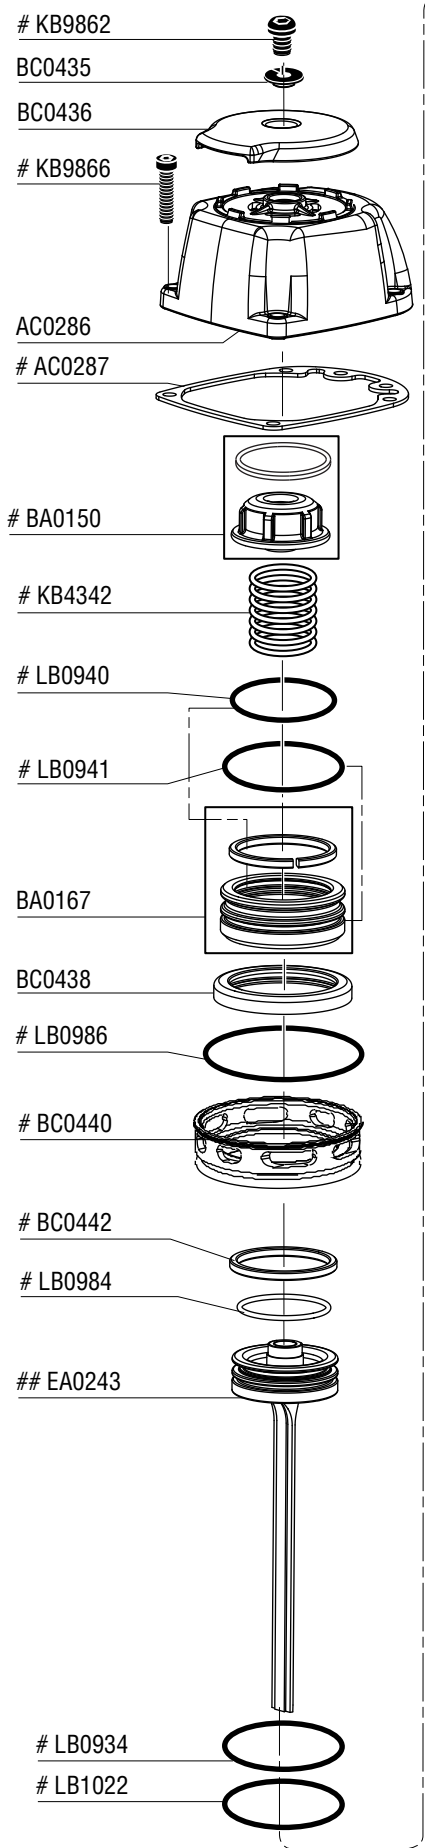

Heavy Stapler

Parts Reference Guide Guía de referencia de piezas Pièces Guide de référence

Schematic Drawings Inside
Plano esquemático en el interior
Schéma intérieur

Repair Kits
YK0423
YK0794

SENCO®

Senco Brands, Inc.
4270 Ivy Pointe Blvd.
Cincinnati, OH 45245
1-800-543-4596
www.senco.com

NFG03L Feb 11, 2014, Replaces Feb 20, 2012

Questions? Comments? call Senco's toll-free Action-Line: 1-800-543-4596
(North and South America Only) or email: toolprof@senco.com

¿Tiene preguntas? ¿Comentarios? Llame a la línea gratuita de acción de Senco: 1-800-543-4596
(sólo para América del Norte y del Sur) o envíe un correo electrónico: toolprof@senco.com

Tool #	Model
3L0003N	Contact Actuation
3L0004N	Single Sequential
3L2003N	Contact Actuation
3L2004N	Single Sequential

Trigger	
A	HA0145 Contact Actuation HA0148 Single Sequential
B	BC0434 Used w/EA0224 P/D asy only # BC0853 Used w/EA0243 P/D asy only

= Contents of Repair Kit YK0423
= Contents of Repair Kit YK0794

Available Plugs

(Not Included with Tool)

	PC0480 ✓ Ind. Interchange 3/8" NPT
	PC0485 Ind. Interchange 3/8" NPT
	PC0469 ✓ Tru-Flate 3/8" NPT
	PC0475 Tru-Flate 3/8" NPT