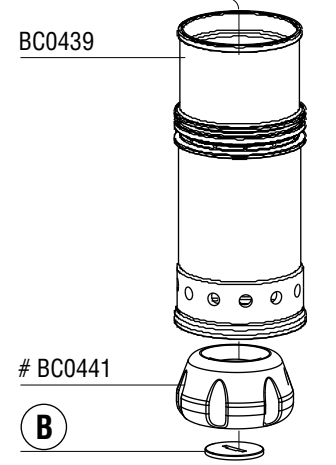

Tool #	Model
3L0003N	Contact Actuation
3L0004N	Single Sequential
3L2003N	Contact Actuation
3L2004N	Single Sequential

Trigger	
A	HA0145 Contact Actuation HA0148 Single Sequential
B	BC0434 Used w/EA0224 P/D asy only # BC0853 Used w/EA0243 P/D asy only