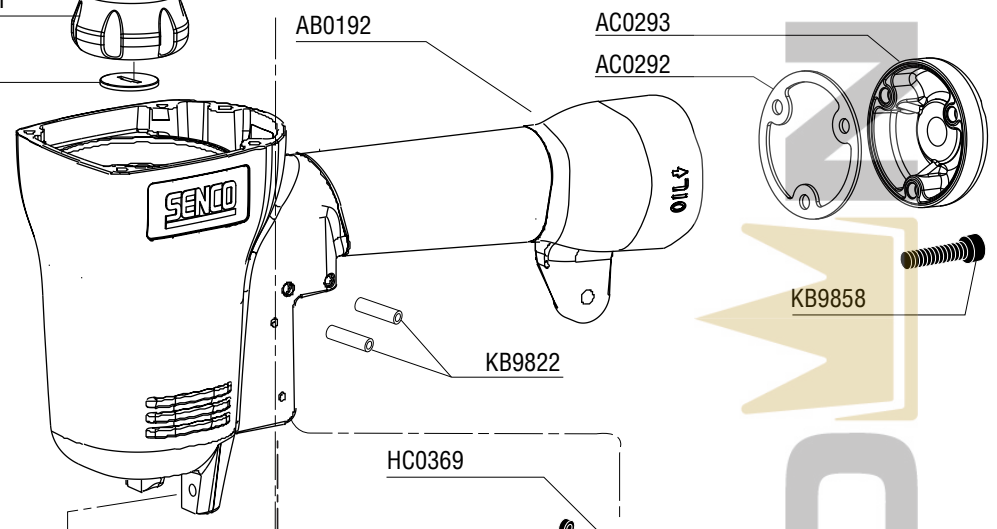

Tool #	Model
3L0003N	Contact Actuation
3L0004N	Single Sequential
3L2003N	Contact Actuation
3L2004N	Single Sequential

Trigger	
A	HA0145 Contact Actuation HA0148 Single Sequential
B	BC0434 Used w/EA0224 P/D asy only # BC0853 Used w/EA0243 P/D asy only