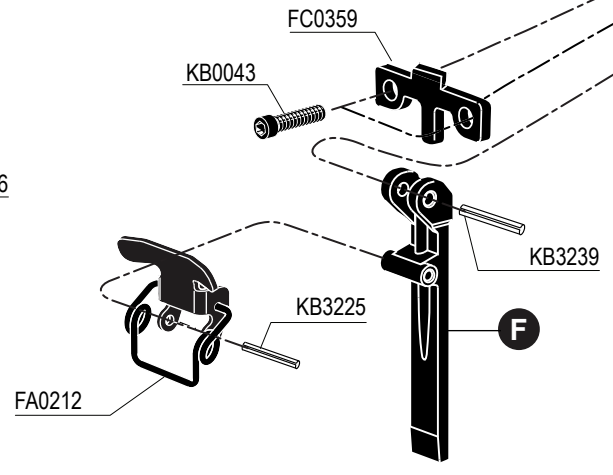

SSA - Single Sequential Actuation
CA - Contact Actuation

= Contents of YK0291 Kit
= Contents of YK0359 Kit

* Does Not Include O-rings
* No incluye sellos de gomas
* Joints exclus

Available Triggers

HC0335	KB3495
HC0217	HB0288
Contact Actuation HA0134	
KB4130	HC0053
KB4211	KB3495
HC0193	HB0299
KB4131	
Single Sequential Actuation HA0133	

Medium Wire Stapler

SLS25XP

- ◆ To drive staples shorter than 1" in length, Staple Guide **J** must be installed to front of Magazine.
- ◆ Para lanzar grapas mas cortas que 1" de largo, la Guia de Grapas **J** debe ser instalada al frente del cargador.
- ◆ Pour le passage d'agrafes plus courtes que 25 mm (<1"), le guide agrafes **J** (ou insert de magasin) doit être installé sur la partie avant du magasin.