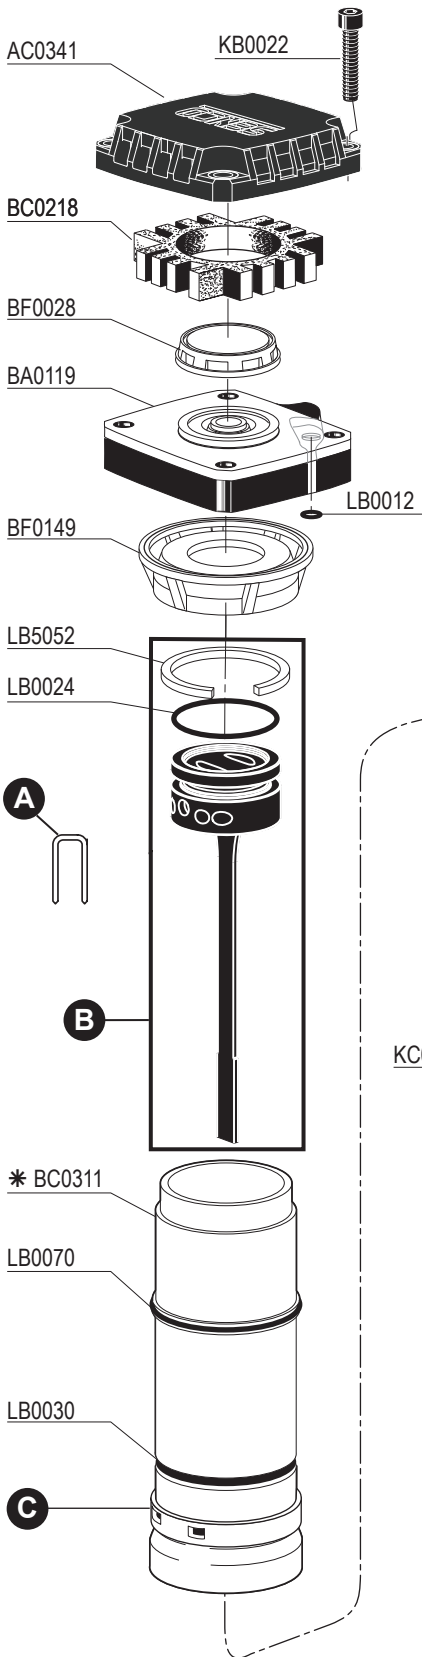

**SLS20XP**

## Fine & Medium Wire Staplers

**Parts Reference Guide**

**Guía de referencia  
de piezas**

**Pièces Guide  
de référence**

Schematic Drawings Inside  
Plano esquemático en el interior  
Schéma intérieur

Model		A	B	C	D	E	F	G	H
US	Euro								
490101N SSA	492026N CA/SSA	K06-K14	EA0076	BF0129	BF0210	HB0232	HF0028	FC0363	FC0250
490103N SSA	492023N CA/SSA	L06-L17	EA0077	-	BF0210	HB0232	HF0028	FC0359	FC0233
490105N SSA	492023N CA/SSA	L06-L17	EA0077	-	BF0210	HB0232	HF0028	FC0359	FC0233
490107N SSA	492024N CA/SSA	M06-M17	EA0078	-	BF0211	HB0233	HF0029	FC0359	FC0251
490111N SSA	492027N CA/SSA	R06-R13	EA0287 .040" Shorter	-	BF0211	HB0233	HF0029	FC0359	FC0251
490113N SSA	492024N CA/SSA	M06-M17	EA0108 1/8" CSK	BF0129	BF0210	HB0232	HF0028	FC0363	FC0349
490013N SSA	492024N CA/SSA	M06-M17	EA0109 3/16" CSK	-	BF0210	HB0232	HF0028	FC0363	FC0349
490017N SSA	492026N CA/SSA	K06-K14	EA0078	-	BF0211	HB0233	HF0029	FC0359	FC0251
490017N SSA	492026N CA/SSA	K06-K14	EA0287 .040" Shorter	-	BF0211	HB0233	HF0029	FC0359	FC0251
490017N SSA	492026N CA/SSA	K06-K14	EA0076	BF0129	BF0210	HB0232	HF0028	FC0363	FC0250