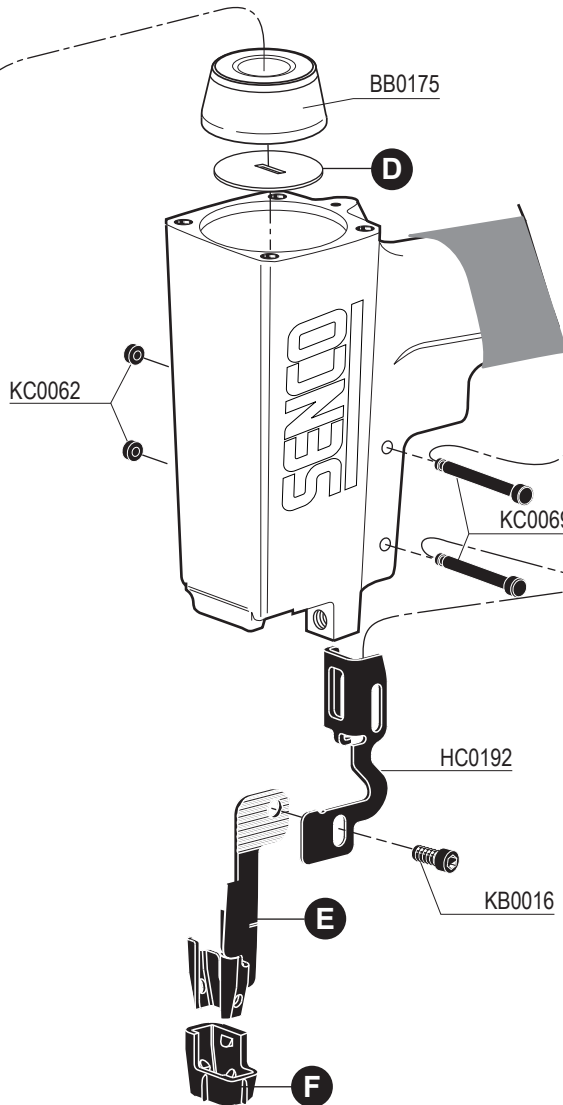

Model		A	B	C	D	E	F	G	H
US	Euro								
490101N SSA	492026N CA/SSA	K06-K14	EA0076	BF0129	BF0210	HB0232	HF0028	FC0363	FC0250
490103N SSA	492023N CA/SSA	L06-L17	EA0077	-	BF0210	HB0232	HF0028	FC0359	FC0233
490105N SSA	492023N CA/SSA	L06-L17	EA0077	-	BF0210	HB0232	HF0028	FC0359	FC0233
490107N SSA	492024N CA/SSA	M06-M17	EA0078	-	BF0211	HB0233	HF0029	FC0359	FC0251
490111N SSA	492027N CA/SSA	R06-R13	EA0287 .040" Shorter	-	BF0211	HB0233	HF0029	FC0359	FC0251
490111N SSA	492027N CA/SSA	R06-R13	EA0108 1/8" CSK	BF0129	BF0210	HB0232	HF0028	FC0363	FC0349
490111N SSA	492027N CA/SSA	R06-R13	EA0109 3/16" CSK	-	BF0210	HB0232	HF0028	FC0363	FC0349
490013N SSA	492024N CA/SSA	M06-M17	EA0078	-	BF0211	HB0233	HF0029	FC0359	FC0251
490013N SSA	492024N CA/SSA	M06-M17	EA0287 .040" Shorter	-	BF0211	HB0233	HF0029	FC0359	FC0251
490017N SSA	492026N CA/SSA	K06-K14	EA0076	BF0129	BF0210	HB0232	HF0028	FC0363	FC0250

US	Euro	A	I	J	K	L	M	N	O	P
490101N SSA	492026N CA/SSA	K06-K14	GC0599	GC0564	FA0164	-	GC0568	KB0017	GC0578	-
490103N SSA	492023N CA/SSA	L06-L17	GC0566	GC0564	FA0161	-	GC0568	KB0017	GC0565	-
490105N SSA	492023N CA/SSA	L06-L17	GC0566	GC0564	FA0161	-	GC0568	KB0017	GC0565	-
490107N SSA	492024N CA/SSA	M06-M17	GC0566	GC0581	GC0572	FC0283	GC0586	KB3265	GC0579	GC0619
490111N SSA	492027N CA/SSA	R06-R13	GC0599	GC0564	FA0163	-	GC0568	KB0017	GC0594	-
490013N SSA	492024N CA/SSA	M06-M17	GC0566	GC0581	GC0572	FC0283	GC0586	KB3265	GC0579	GC0619
490017N SSA	492026N CA/SSA	K06-K14	GC0566	GC0564	FA0164	-	GC0568	KB0017	GC0578	-

SSA - Single Sequential Actuation
CA - Contact Actuation

* Does Not Include O-rings
* No incluye sellos de gomas
* Joints exclus