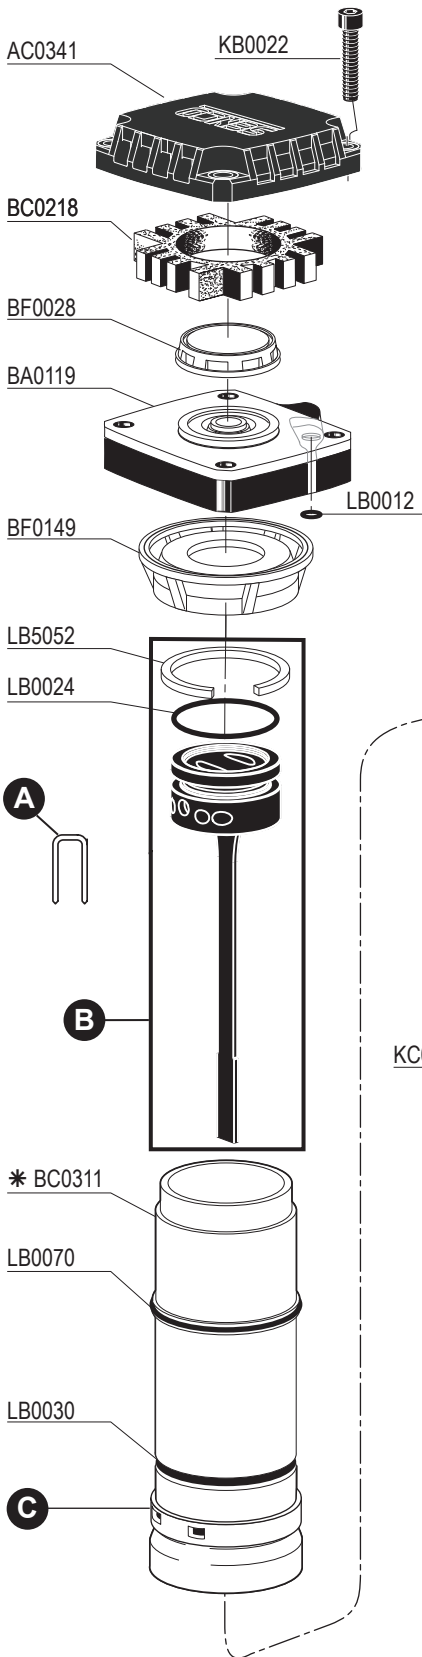

SLS20XP

Fine & Medium Wire Staplers

Parts Reference Guide

**Guía de referencia
de piezas**

**Pièces Guide
de référence**

Schematic Drawings Inside
Plano esquemático en el interior
Schéma intérieur

SENCO®

Senco Brands, Inc.
4270 Ivy Pointe Blvd.
Cincinnati, OH 45245
1-800-543-4596
www.senco.com

Model		A	B	C	D	E	F	G	H
US	Euro								
490101N SSA	492026N CA/SSA	K06-K14	EA0076	BF0129	BF0210	HB0232	HF0028	FC0363	FC0250
490103N SSA	492023N CA/SSA	L06-L17	EA0077	-	BF0210	HB0232	HF0028	FC0359	FC0233
490105N SSA	492023N CA/SSA	L06-L17	EA0077	-	BF0210	HB0232	HF0028	FC0359	FC0233
490107N SSA	492024N CA/SSA	M06-M17	EA0078	-	BF0211	HB0233	HF0029	FC0359	FC0251
490111N SSA	492027N CA/SSA	R06-R13	EA0287 .040" Shorter	-	BF0211	HB0233	HF0029	FC0359	FC0251
490111N SSA	492027N CA/SSA	R06-R13	EA0108 1/8" CSK	BF0129	BF0210	HB0232	HF0028	FC0363	FC0349
490111N SSA	492027N CA/SSA	R06-R13	EA0109 3/16" CSK	-	BF0210	HB0232	HF0028	FC0363	FC0349
490013N SSA	492024N CA/SSA	M06-M17	EA0078	-	BF0211	HB0233	HF0029	FC0359	FC0251
490013N SSA	492024N CA/SSA	M06-M17	EA0287 .040" Shorter	-	BF0211	HB0233	HF0029	FC0359	FC0251
490017N SSA	492026N CA/SSA	K06-K14	EA0076	BF0129	BF0210	HB0232	HF0028	FC0363	FC0250