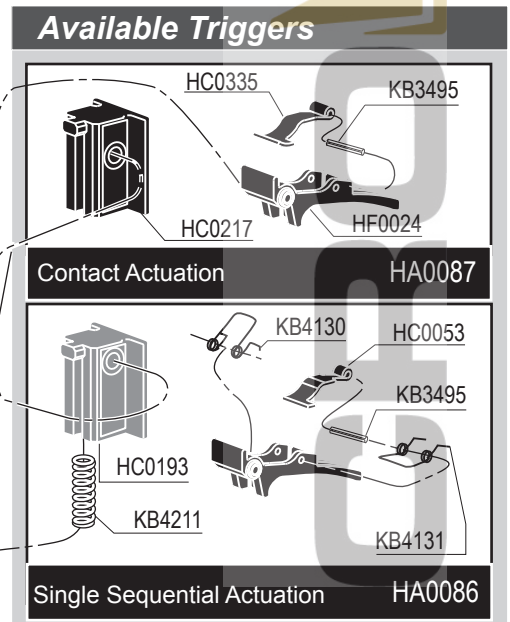

Model		A	B	C	D	E	F	G	H
US	Euro								
490101N SSA	492026N CA/SSA	K06-K14	EA0076	BF0129	BF0210	HB0232	HF0028	FC0363	FC0250
490103N SSA	492023N CA/SSA	L06-L17	EA0077	-	BF0210	HB0232	HF0028	FC0359	FC0233
490105N SSA	492023N CA/SSA	L06-L17	EA0077	-	BF0210	HB0232	HF0028	FC0359	FC0233
490107N SSA	492024N CA/SSA	M06-M17	EA0078	-	BF0211	HB0233	HF0029	FC0359	FC0251
490111N SSA	492027N CA/SSA	R06-R13	EA0287 .040" Shorter	-	BF0211	HB0233	HF0029	FC0359	FC0251
490111N SSA	492027N CA/SSA	R06-R13	EA0108 1/8" CSK	BF0129	BF0210	HB0232	HF0028	FC0363	FC0349
490111N SSA	492027N CA/SSA	R06-R13	EA0109 3/16" CSK	-	BF0210	HB0232	HF0028	FC0363	FC0349
490013N SSA	492024N CA/SSA	M06-M17	EA0078	-	BF0211	HB0233	HF0029	FC0359	FC0251
490013N SSA	492024N CA/SSA	M06-M17	EA0287 .040" Shorter	-	BF0211	HB0233	HF0029	FC0359	FC0251
490017N SSA	492026N CA/SSA	K06-K14	EA0076	BF0129	BF0210	HB0232	HF0028	FC0363	FC0250

US	Euro	A	I	J	K	L	M	N	O	P
490101N SSA	492026N CA/SSA	K06-K14	GC0599	GC0564	FA0164	-	GC0568	KB0017	GC0578	-
490103N SSA	492023N CA/SSA	L06-L17	GC0566	GC0564	FA0161	-	GC0568	KB0017	GC0565	-
490105N SSA	492023N CA/SSA	L06-L17	GC0566	GC0564	FA0161	-	GC0568	KB0017	GC0565	-
490107N SSA	492024N CA/SSA	M06-M17	GC0566	GC0581	GC0572	FC0283	GC0586	KB3265	GC0579	GC0619
490111N SSA	492027N CA/SSA	R06-R13	GC0599	GC0564	FA0163	-	GC0568	KB0017	GC0594	-
490013N SSA	492024N CA/SSA	M06-M17	GC0566	GC0581	GC0572	FC0283	GC0586	KB3265	GC0579	GC0619
490017N SSA	492026N CA/SSA	K06-K14	GC0566	GC0564	FA0164	-	GC0568	KB0017	GC0578	-

SSA - Single Sequential Actuation
CA - Contact Actuation

* Does Not Include O-rings
* No incluye sellos de gomas
* Joints exclus