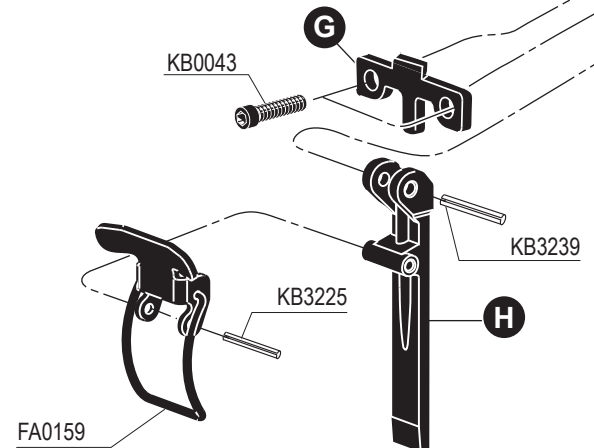

Model		A	B	C	D	E	F	G	H
US	Euro								
490101N SSA	492026N CA/SSA	K06-K14	EA0076	BF0129	BF0210	HB0232	HF0028	FC0363	FC0250
490103N SSA	492023N CA/SSA	L06-L17	EA0077	-	BF0210	HB0232	HF0028	FC0359	FC0233
490105N SSA	492023N CA/SSA	L06-L17	EA0077	-	BF0210	HB0232	HF0028	FC0359	FC0233
490107N SSA	492024N CA/SSA	M06-M17	EA0078	-	BF0211	HB0233	HF0029	FC0359	FC0251
490111N SSA	492027N CA/SSA	R06-R13	EA0287 .040" Shorter	-	BF0211	HB0233	HF0029	FC0359	FC0251
490113N SSA	492024N CA/SSA	M06-M17	EA0108 1/8" CSK	BF0129	BF0210	HB0232	HF0028	FC0363	FC0349
490013N SSA	492024N CA/SSA	M06-M17	EA0109 3/16" CSK	-	BF0210	HB0232	HF0028	FC0363	FC0349
490017N SSA	492026N CA/SSA	K06-K14	EA0078	-	BF0211	HB0233	HF0029	FC0359	FC0251
490017N SSA	492026N CA/SSA	K06-K14	EA0287 .040" Shorter	-	BF0211	HB0233	HF0029	FC0359	FC0251
490017N SSA	492026N CA/SSA	K06-K14	EA0076	BF0129	BF0210	HB0232	HF0028	FC0363	FC0250

US	Euro	A	I	J	K	L	M	N	O	P
490101N SSA	492026N CA/SSA	K06-K14	GC0599	GC0564	FA0164	-	GC0568	KB0017	GC0578	-
490103N SSA	492023N CA/SSA	L06-L17	GC0566	GC0564	FA0161	-	GC0568	KB0017	GC0565	-
490105N SSA	492023N CA/SSA	L06-L17	GC0566	GC0564	FA0161	-	GC0568	KB0017	GC0565	-
490107N SSA	492024N CA/SSA	M06-M17	GC0566	GC0581	GC0572	FC0283	GC0586	KB3265	GC0579	GC0619
490111N SSA	492027N CA/SSA	R06-R13	GC0599	GC0564	FA0163	-	GC0568	KB0017	GC0594	-
490013N SSA	492024N CA/SSA	M06-M17	GC0566	GC0581	GC0572	FC0283	GC0586	KB3265	GC0579	GC0619
490017N SSA	492026N CA/SSA	K06-K14	GC0566	GC0564	FA0164	-	GC0568	KB0017	GC0578	-

SSA - Single Sequential Actuation
CA - Contact Actuation

* Does Not Include O-rings
* No incluye sellos de gomas
* Joints exclus