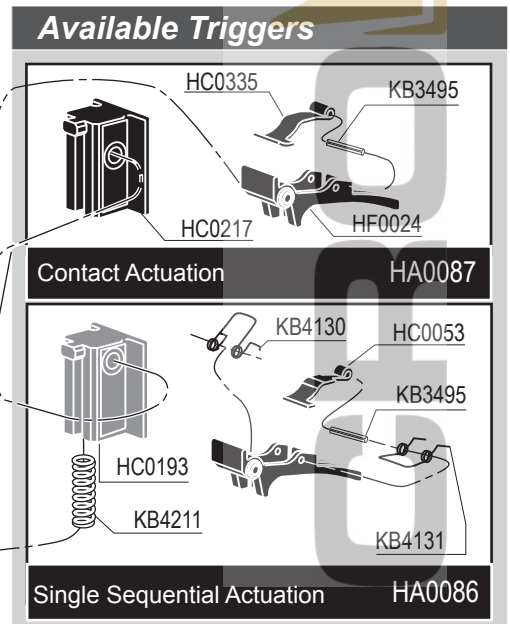

Model		A	B	C	D	E	F	G	H
US	Euro								
490101N SSA	492026N CA/SSA	K06-K14	EA0076	BF0129	BF0210	HB0232	HF0028	FC0363	FC0250
490103N SSA	492023N CA/SSA	L06-L17	EA0077	-	BF0210	HB0232	HF0028	FC0359	FC0233
490105N SSA	492023N CA/SSA	L06-L17	EA0077	-	BF0210	HB0232	HF0028	FC0359	FC0233
490107N SSA	492024N CA/SSA	M06-M17	EA0078	-	BF0211	HB0233	HF0029	FC0359	FC0251
490111N SSA	492027N CA/SSA	R06-R13	EA0287 .040" Shorter	-	BF0211	HB0233	HF0029	FC0359	FC0251
490113N SSA	492024N CA/SSA	M06-M17	EA0108 1/8" CSK	BF0129	BF0210	HB0232	HF0028	FC0363	FC0349
490013N SSA	492024N CA/SSA	M06-M17	EA0109 3/16" CSK	-	BF0210	HB0232	HF0028	FC0363	FC0349
490017N SSA	492026N CA/SSA	K06-K14	EA0078	-	BF0211	HB0233	HF0029	FC0359	FC0251
490017N SSA	492026N CA/SSA	K06-K14	EA0287 .040" Shorter	-	BF0211	HB0233	HF0029	FC0359	FC0251
490017N SSA	492026N CA/SSA	K06-K14	EA0076	BF0129	BF0210	HB0232	HF0028	FC0363	FC0250

US	Euro	A	I	J	K	L	M	N	O	P
490101N SSA	492026N CA/SSA	K06-K14	GC0599	GC0564	FA0164	-	GC0568	KB0017	GC0578	-
490103N SSA	492023N CA/SSA	L06-L17	GC0566	GC0564	FA0161	-	GC0568	KB0017	GC0565	-
490105N SSA	492023N CA/SSA	L06-L17	GC0566	GC0564	FA0161	-	GC0568	KB0017	GC0565	-
490107N SSA	492024N CA/SSA	M06-M17	GC0566	GC0581	GC0572	FC0283	GC0586	KB3265	GC0579	GC0619
490111N SSA	492027N CA/SSA	R06-R13	GC0599	GC0564	FA0163	-	GC0568	KB0017	GC0594	-
490013N SSA	492024N CA/SSA	M06-M17	GC0566	GC0581	GC0572	FC0283	GC0586	KB3265	GC0579	GC0619
490017N SSA	492026N CA/SSA	K06-K14	GC0566	GC0564	FA0164	-	GC0568	KB0017	GC0578	-

SSA - Single Sequential Actuation
CA - Contact Actuation

* Does Not Include O-rings
* No incluye sellos de gomas
* Joints exclus