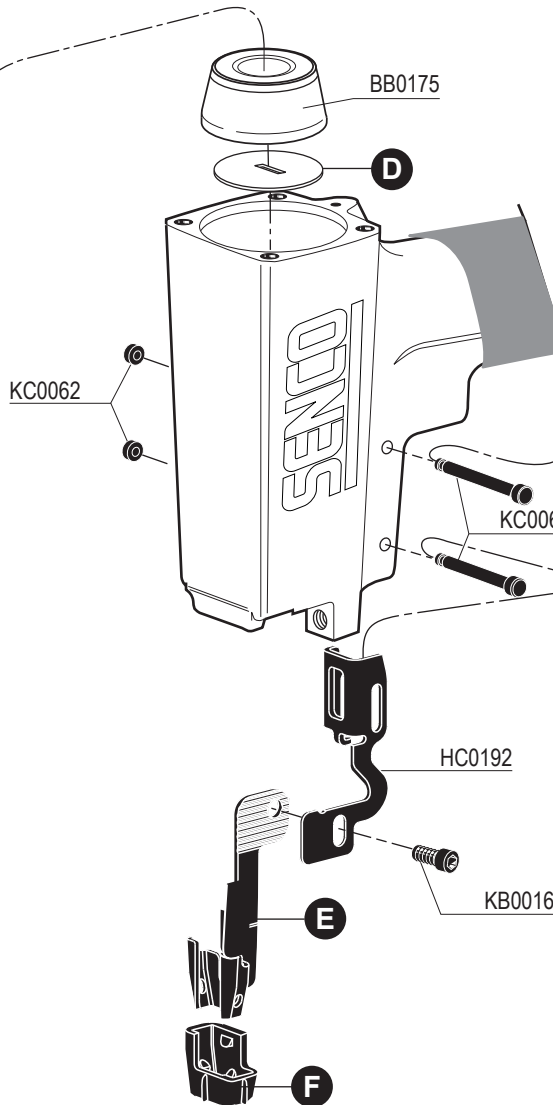

Model		A	B	C	D	E	F	G	H
US	Euro								
490101N SSA	492026N CA/SSA	K06-K14	EA0076	BF0129	BF0210	HB0232	HF0028	FC0363	FC0250
490103N SSA	492023N CA/SSA	L06-L17	EA0077	-	BF0210	HB0232	HF0028	FC0359	FC0233
490105N SSA	492023N CA/SSA	L06-L17	EA0077	-	BF0210	HB0232	HF0028	FC0359	FC0233
490107N SSA	492024N CA/SSA	M06-M17	EA0078	-	BF0211	HB0233	HF0029	FC0359	FC0251
490111N SSA	492027N CA/SSA	R06-R13	EA0287 .040" Shorter	-	BF0211	HB0233	HF0029	FC0359	FC0251
490113N SSA	492024N CA/SSA	M06-M17	EA0108 1/8" CSK	BF0129	BF0210	HB0232	HF0028	FC0363	FC0349
490013N SSA	492024N CA/SSA	M06-M17	EA0109 3/16" CSK	-	BF0210	HB0232	HF0028	FC0363	FC0349
490017N SSA	492026N CA/SSA	K06-K14	EA0078	-	BF0211	HB0233	HF0029	FC0359	FC0251
490017N SSA	492026N CA/SSA	K06-K14	EA0287 .040" Shorter	-	BF0211	HB0233	HF0029	FC0359	FC0251
490017N SSA	492026N CA/SSA	K06-K14	EA0076	BF0129	BF0210	HB0232	HF0028	FC0363	FC0250

US	Euro	A	I	J	K	L	M	N	O	P
490101N SSA	492026N CA/SSA	K06-K14	GC0599	GC0564	FA0164	-	GC0568	KB0017	GC0578	-
490103N SSA	492023N CA/SSA	L06-L17	GC0566	GC0564	FA0161	-	GC0568	KB0017	GC0565	-
490105N SSA	492023N CA/SSA	L06-L17	GC0566	GC0564	FA0161	-	GC0568	KB0017	GC0565	-
490107N SSA	492024N CA/SSA	M06-M17	GC0566	GC0581	GC0572	FC0283	GC0586	KB3265	GC0579	GC0619
490111N SSA	492027N CA/SSA	R06-R13	GC0599	GC0564	FA0163	-	GC0568	KB0017	GC0594	-
490013N SSA	492024N CA/SSA	M06-M17	GC0566	GC0581	GC0572	FC0283	GC0586	KB3265	GC0579	GC0619
490017N SSA	492026N CA/SSA	K06-K14	GC0566	GC0564	FA0164	-	GC0568	KB0017	GC0578	-

SSA - Single Sequential Actuation
CA - Contact Actuation

* Does Not Include O-rings
* No incluye sellos de gomas
* Joints exclus