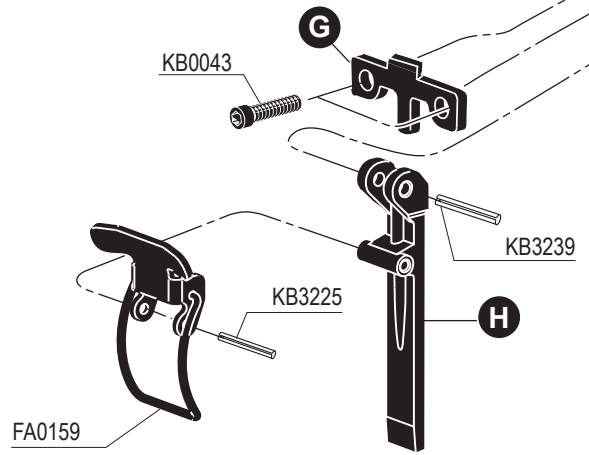

SSA - Single Sequential Actuation
CA - Contact Actuation

Available Triggers

HC0335 KB3495
HC0217 HF0024

Contact Actuation HA0087

HC0193 KB4130 HC0053
KB4211 KB3495 KB4131

Single Sequential Actuation HA0086

* Does Not Include O-rings
* No incluye sellos de gomas
* Joints exclus

Fine & Medium Wire Staplers

SLS20XP

- ◆ To drive staples shorter than 1" in length, Staple Guide **N** must be installed to front of Magazine.
- ◆ Para lanzar grapas mas cortas que 1" de largo, la Guia de Grapas **N** debe ser instalada al frente del cargador.
- ◆ Pour le passage d'agrafes plus courtes que 25 mm (<1"), le guide agrafes **N** (ou insert de magasin) doit être installé sur la partie avant du magasin.