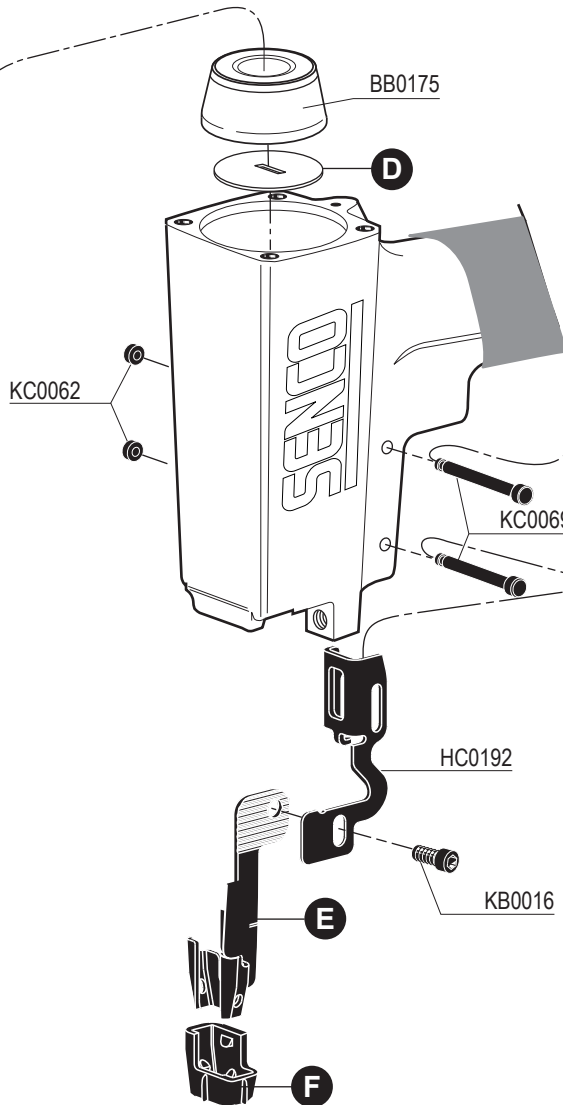

Model		A	B	C	D	E	F	G	H
US	Euro								
490101N SSA	492026N CA/SSA	K06-K14	EA0076	BF0129	BF0210	HB0232	HF0028	FC0363	FC0250
490103N SSA	492023N CA/SSA	L06-L17	EA0077	-	BF0210	HB0232	HF0028	FC0359	FC0233
490105N SSA	492023N CA/SSA	L06-L17	EA0077	-	BF0210	HB0232	HF0028	FC0359	FC0233
490107N SSA	492024N CA/SSA	M06-M17	EA0078	-	BF0211	HB0233	HF0029	FC0359	FC0251
490111N SSA	492027N CA/SSA	R06-R13	EA0287 .040" Shorter	-	BF0211	HB0233	HF0029	FC0359	FC0251
490111N SSA	492027N CA/SSA	R06-R13	EA0108 1/8" CSK	BF0129	BF0210	HB0232	HF0028	FC0363	FC0349
490111N SSA	492027N CA/SSA	R06-R13	EA0109 3/16" CSK	-	BF0210	HB0232	HF0028	FC0363	FC0349
490013N SSA	492024N CA/SSA	M06-M17	EA0078	-	BF0211	HB0233	HF0029	FC0359	FC0251
490013N SSA	492024N CA/SSA	M06-M17	EA0287 .040" Shorter	-	BF0211	HB0233	HF0029	FC0359	FC0251
490017N SSA	492026N CA/SSA	K06-K14	EA0076	BF0129	BF0210	HB0232	HF0028	FC0363	FC0250

US	Euro	A	I	J	K	L	M	N	O	P
490101N SSA	492026N CA/SSA	K06-K14	GC0599	GC0564	FA0164	-	GC0568	KB0017	GC0578	-
490103N SSA	492023N CA/SSA	L06-L17	GC0566	GC0564	FA0161	-	GC0568	KB0017	GC0565	-
490105N SSA	492023N CA/SSA	L06-L17	GC0566	GC0564	FA0161	-	GC0568	KB0017	GC0565	-
490107N SSA	492024N CA/SSA	M06-M17	GC0566	GC0581	GC0572	FC0283	GC0586	KB3265	GC0579	GC0619
490111N SSA	492027N CA/SSA	R06-R13	GC0599	GC0564	FA0163	-	GC0568	KB0017	GC0594	-
490013N SSA	492024N CA/SSA	M06-M17	GC0566	GC0581	GC0572	FC0283	GC0586	KB3265	GC0579	GC0619
490017N SSA	492026N CA/SSA	K06-K14	GC0566	GC0564	FA0164	-	GC0568	KB0017	GC0578	-

SSA - Single Sequential Actuation
CA - Contact Actuation

Available Triggers

HC0335   KB3495
HC0217   HF0024

Contact Actuation   HA0087

HC0193   KB4130   HC0053
KB4211   KB3495   KB4131

Single Sequential Actuation   HA0086

* Does Not Include O-rings
* No incluye sellos de gomas
* Joints exclus