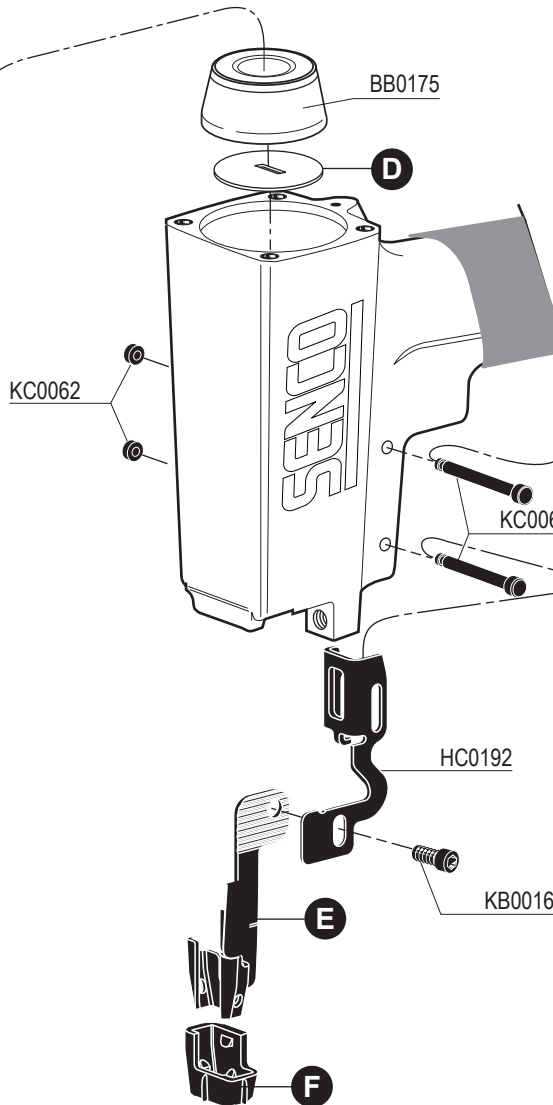

## Fine & Medium Wire Staplers

**Parts Reference Guide**

**Guía de referencia  
de piezas**

**Pièces Guide  
de référence**

Schematic Drawings Inside  
Plano esquemático en el interior  
Schéma intérieur

Model		A	B	C	D	E	F	G	H
US	Euro								
490101N SSA	492026N CA/SSA	K06-K14	EA0076	BF0129	BF0210	HB0232	HF0028	FC0363	FC0250
490103N SSA	492023N CA/SSA	L06-L17	EA0077	-	BF0210	HB0232	HF0028	FC0359	FC0233
490105N SSA	492023N CA/SSA	L06-L17	EA0077	-	BF0210	HB0232	HF0028	FC0359	FC0233
490107N SSA	492024N CA/SSA	M06-M17	EA0078	-	BF0211	HB0233	HF0029	FC0359	FC0251
490111N SSA	492027N CA/SSA	R06-R13	EA0287 .040" Shorter	-	BF0211	HB0233	HF0029	FC0359	FC0251
490111N SSA	492027N CA/SSA	R06-R13	EA0108 1/8" CSK	BF0129	BF0210	HB0232	HF0028	FC0363	FC0349
490111N SSA	492027N CA/SSA	R06-R13	EA0109 3/16" CSK	-	BF0210	HB0232	HF0028	FC0363	FC0349
490013N SSA	492024N CA/SSA	M06-M17	EA0078	-	BF0211	HB0233	HF0029	FC0359	FC0251
490013N SSA	492024N CA/SSA	M06-M17	EA0287 .040" Shorter	-	BF0211	HB0233	HF0029	FC0359	FC0251
490017N SSA	492026N CA/SSA	K06-K14	EA0076	BF0129	BF0210	HB0232	HF0028	FC0363	FC0250