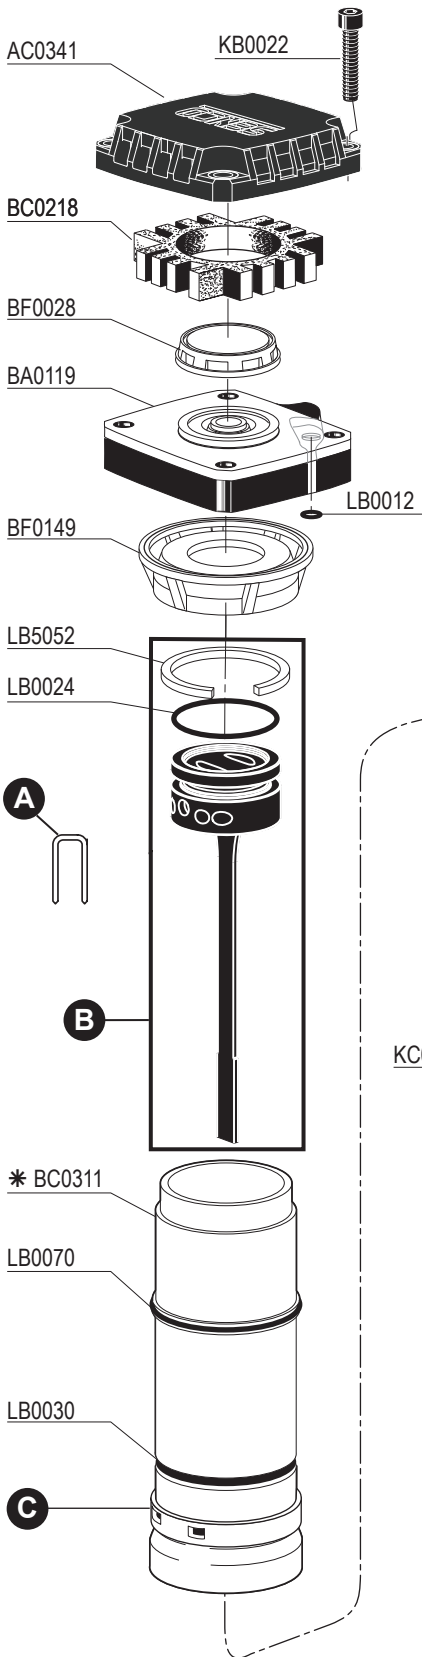

**SLS20XP**

## Fine & Medium Wire Staplers

**Parts Reference Guide**

**Guía de referencia  
de piezas**

**Pièces Guide  
de référence**

Schematic Drawings Inside  
Plano esquemático en el interior  
Schéma intérieur

Model		A	B	C	D	E	F	G	H
US	Euro								
490101N SSA	492026N CA/SSA	K06-K14	EA0076	BF0129	BF0210	HB0232	HF0028	FC0363	FC0250
490103N SSA	492023N CA/SSA	L06-L17	EA0077	-	BF0210	HB0232	HF0028	FC0359	FC0233
490105N SSA	492023N CA/SSA	L06-L17	EA0077	-	BF0210	HB0232	HF0028	FC0359	FC0233
490107N SSA	492024N CA/SSA	M06-M17	EA0078	-	BF0211	HB0233	HF0029	FC0359	FC0251
490111N SSA	492027N CA/SSA	R06-R13	EA0287 .040" Shorter	-	BF0211	HB0233	HF0029	FC0359	FC0251
490111N SSA	492027N CA/SSA	R06-R13	EA0108 1/8" CSK	BF0129	BF0210	HB0232	HF0028	FC0363	FC0349
490111N SSA	492027N CA/SSA	R06-R13	EA0109 3/16" CSK	-	BF0210	HB0232	HF0028	FC0363	FC0349
490013N SSA	492024N CA/SSA	M06-M17	EA0078	-	BF0211	HB0233	HF0029	FC0359	FC0251
490013N SSA	492024N CA/SSA	M06-M17	EA0287 .040" Shorter	-	BF0211	HB0233	HF0029	FC0359	FC0251
490017N SSA	492026N CA/SSA	K06-K14	EA0076	BF0129	BF0210	HB0232	HF0028	FC0363	FC0250