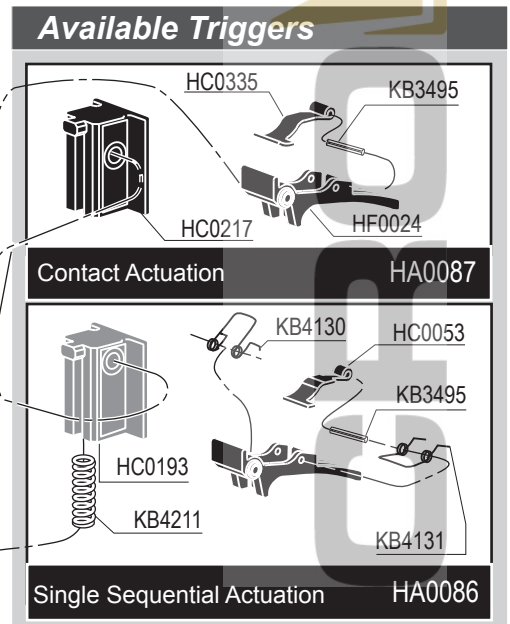

Model		A	B	C	D	E	F	G	H
US	Euro								
490101N SSA	492026N CA/SSA	K06-K14	EA0076	BF0129	BF0210	HB0232	HF0028	FC0363	FC0250
490103N SSA	492023N CA/SSA	L06-L17	EA0077	-	BF0210	HB0232	HF0028	FC0359	FC0233
490105N SSA	492023N CA/SSA	L06-L17	EA0077	-	BF0210	HB0232	HF0028	FC0359	FC0233
490107N SSA	492024N CA/SSA	M06-M17	EA0078	-	BF0211	HB0233	HF0029	FC0359	FC0251
490111N SSA	492027N CA/SSA	R06-R13	EA0287 .040" Shorter	-	BF0211	HB0233	HF0029	FC0359	FC0251
490111N SSA	492027N CA/SSA	R06-R13	EA0108 1/8" CSK	BF0129	BF0210	HB0232	HF0028	FC0363	FC0349
490111N SSA	492027N CA/SSA	R06-R13	EA0109 3/16" CSK	-	BF0210	HB0232	HF0028	FC0363	FC0349
490013N SSA	492024N CA/SSA	M06-M17	EA0078	-	BF0211	HB0233	HF0029	FC0359	FC0251
490013N SSA	492024N CA/SSA	M06-M17	EA0287 .040" Shorter	-	BF0211	HB0233	HF0029	FC0359	FC0251
490017N SSA	492026N CA/SSA	K06-K14	EA0076	BF0129	BF0210	HB0232	HF0028	FC0363	FC0250

US	Euro	A	I	J	K	L	M	N	O	P
490101N SSA	492026N CA/SSA	K06-K14	GC0599	GC0564	FA0164	-	GC0568	KB0017	GC0578	-
490103N SSA	492023N CA/SSA	L06-L17	GC0566	GC0564	FA0161	-	GC0568	KB0017	GC0565	-
490105N SSA	492023N CA/SSA	L06-L17	GC0566	GC0564	FA0161	-	GC0568	KB0017	GC0565	-
490107N SSA	492024N CA/SSA	M06-M17	GC0566	GC0581	GC0572	FC0283	GC0586	KB3265	GC0579	GC0619
490111N SSA	492027N CA/SSA	R06-R13	GC0599	GC0564	FA0163	-	GC0568	KB0017	GC0594	-
490013N SSA	492024N CA/SSA	M06-M17	GC0566	GC0581	GC0572	FC0283	GC0586	KB3265	GC0579	GC0619
490017N SSA	492026N CA/SSA	K06-K14	GC0566	GC0564	FA0164	-	GC0568	KB0017	GC0578	-

SSA - Single Sequential Actuation
CA - Contact Actuation

* Does Not Include O-rings
* No incluye sellos de gomas
* Joints exclus