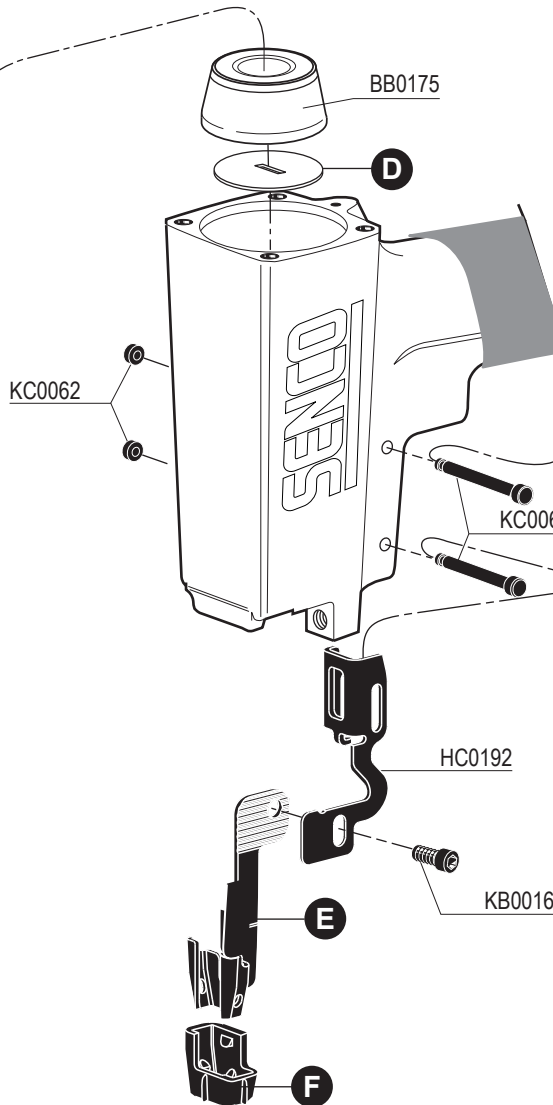

SLS20XP

Fine & Medium Wire Staplers

Parts Reference Guide

**Guía de referencia
de piezas**

**Pièces Guide
de référence**

Schematic Drawings Inside
Plano esquemático en el interior
Schéma intérieur

SENCO®

Senco Brands, Inc.
4270 Ivy Pointe Blvd.
Cincinnati, OH 45245
1-800-543-4596
www.senco.com

Model		A	B	C	D	E	F	G	H
US	Euro								
490101N SSA	492026N CA/SSA	K06-K14	EA0076	BF0129	BF0210	HB0232	HF0028	FC0363	FC0250
490103N SSA	492023N CA/SSA	L06-L17	EA0077	-	BF0210	HB0232	HF0028	FC0359	FC0233
490105N SSA	492023N CA/SSA	L06-L17	EA0077	-	BF0210	HB0232	HF0028	FC0359	FC0233
490107N SSA	492024N CA/SSA	M06-M17	EA0078	-	BF0211	HB0233	HF0029	FC0359	FC0251
490111N SSA	492027N CA/SSA	R06-R13	EA0287 .040" Shorter	-	BF0211	HB0233	HF0029	FC0359	FC0251
490113N SSA	492024N CA/SSA	M06-M17	EA0108 1/8" CSK	BF0129	BF0210	HB0232	HF0028	FC0363	FC0349
490013N SSA	492024N CA/SSA	M06-M17	EA0109 3/16" CSK	-	BF0210	HB0232	HF0028	FC0363	FC0349
490017N SSA	492026N CA/SSA	K06-K14	EA0078	-	BF0211	HB0233	HF0029	FC0359	FC0251
490017N SSA	492026N CA/SSA	K06-K14	EA0287 .040" Shorter	-	BF0211	HB0233	HF0029	FC0359	FC0251
490017N SSA	492026N CA/SSA	K06-K14	EA0076	BF0129	BF0210	HB0232	HF0028	FC0363	FC0250