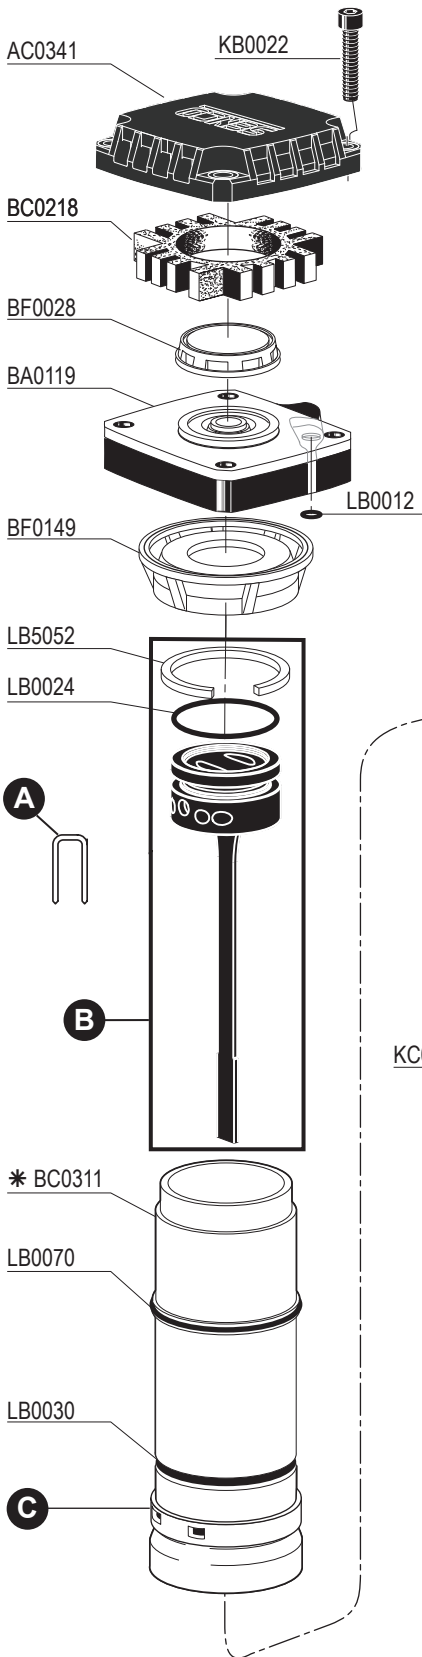

SLS20XP

Fine & Medium Wire Staplers

Parts Reference Guide

**Guía de referencia
de piezas**

**Pièces Guide
de référence**

Schematic Drawings Inside
Plano esquemático en el interior
Schéma intérieur

SENCO®

Senco Brands, Inc.
4270 Ivy Pointe Blvd.
Cincinnati, OH 45245
1-800-543-4596
www.senco.com

Model		A	B	C	D	E	F	G	H
US	Euro								
490101N SSA	492026N CA/SSA	K06-K14	EA0076	BF0129	BF0210	HB0232	HF0028	FC0363	FC0250
490103N SSA	492023N CA/SSA	L06-L17	EA0077	-	BF0210	HB0232	HF0028	FC0359	FC0233
490105N SSA	492023N CA/SSA	L06-L17	EA0077	-	BF0210	HB0232	HF0028	FC0359	FC0233
490107N SSA	492024N CA/SSA	M06-M17	EA0078	-	BF0211	HB0233	HF0029	FC0359	FC0251
490111N SSA	492027N CA/SSA	R06-R13	EA0287 .040" Shorter	-	BF0211	HB0233	HF0029	FC0359	FC0251
490113N SSA	492024N CA/SSA	M06-M17	EA0108 1/8" CSK	BF0129	BF0210	HB0232	HF0028	FC0363	FC0349
490013N SSA	492024N CA/SSA	M06-M17	EA0109 3/16" CSK	-	BF0210	HB0232	HF0028	FC0363	FC0349
490017N SSA	492026N CA/SSA	K06-K14	EA0078	-	BF0211	HB0233	HF0029	FC0359	FC0251
490017N SSA	492026N CA/SSA	K06-K14	EA0287 .040" Shorter	-	BF0211	HB0233	HF0029	FC0359	FC0251
490017N SSA	492026N CA/SSA	K06-K14	EA0076	BF0129	BF0210	HB0232	HF0028	FC0363	FC0250