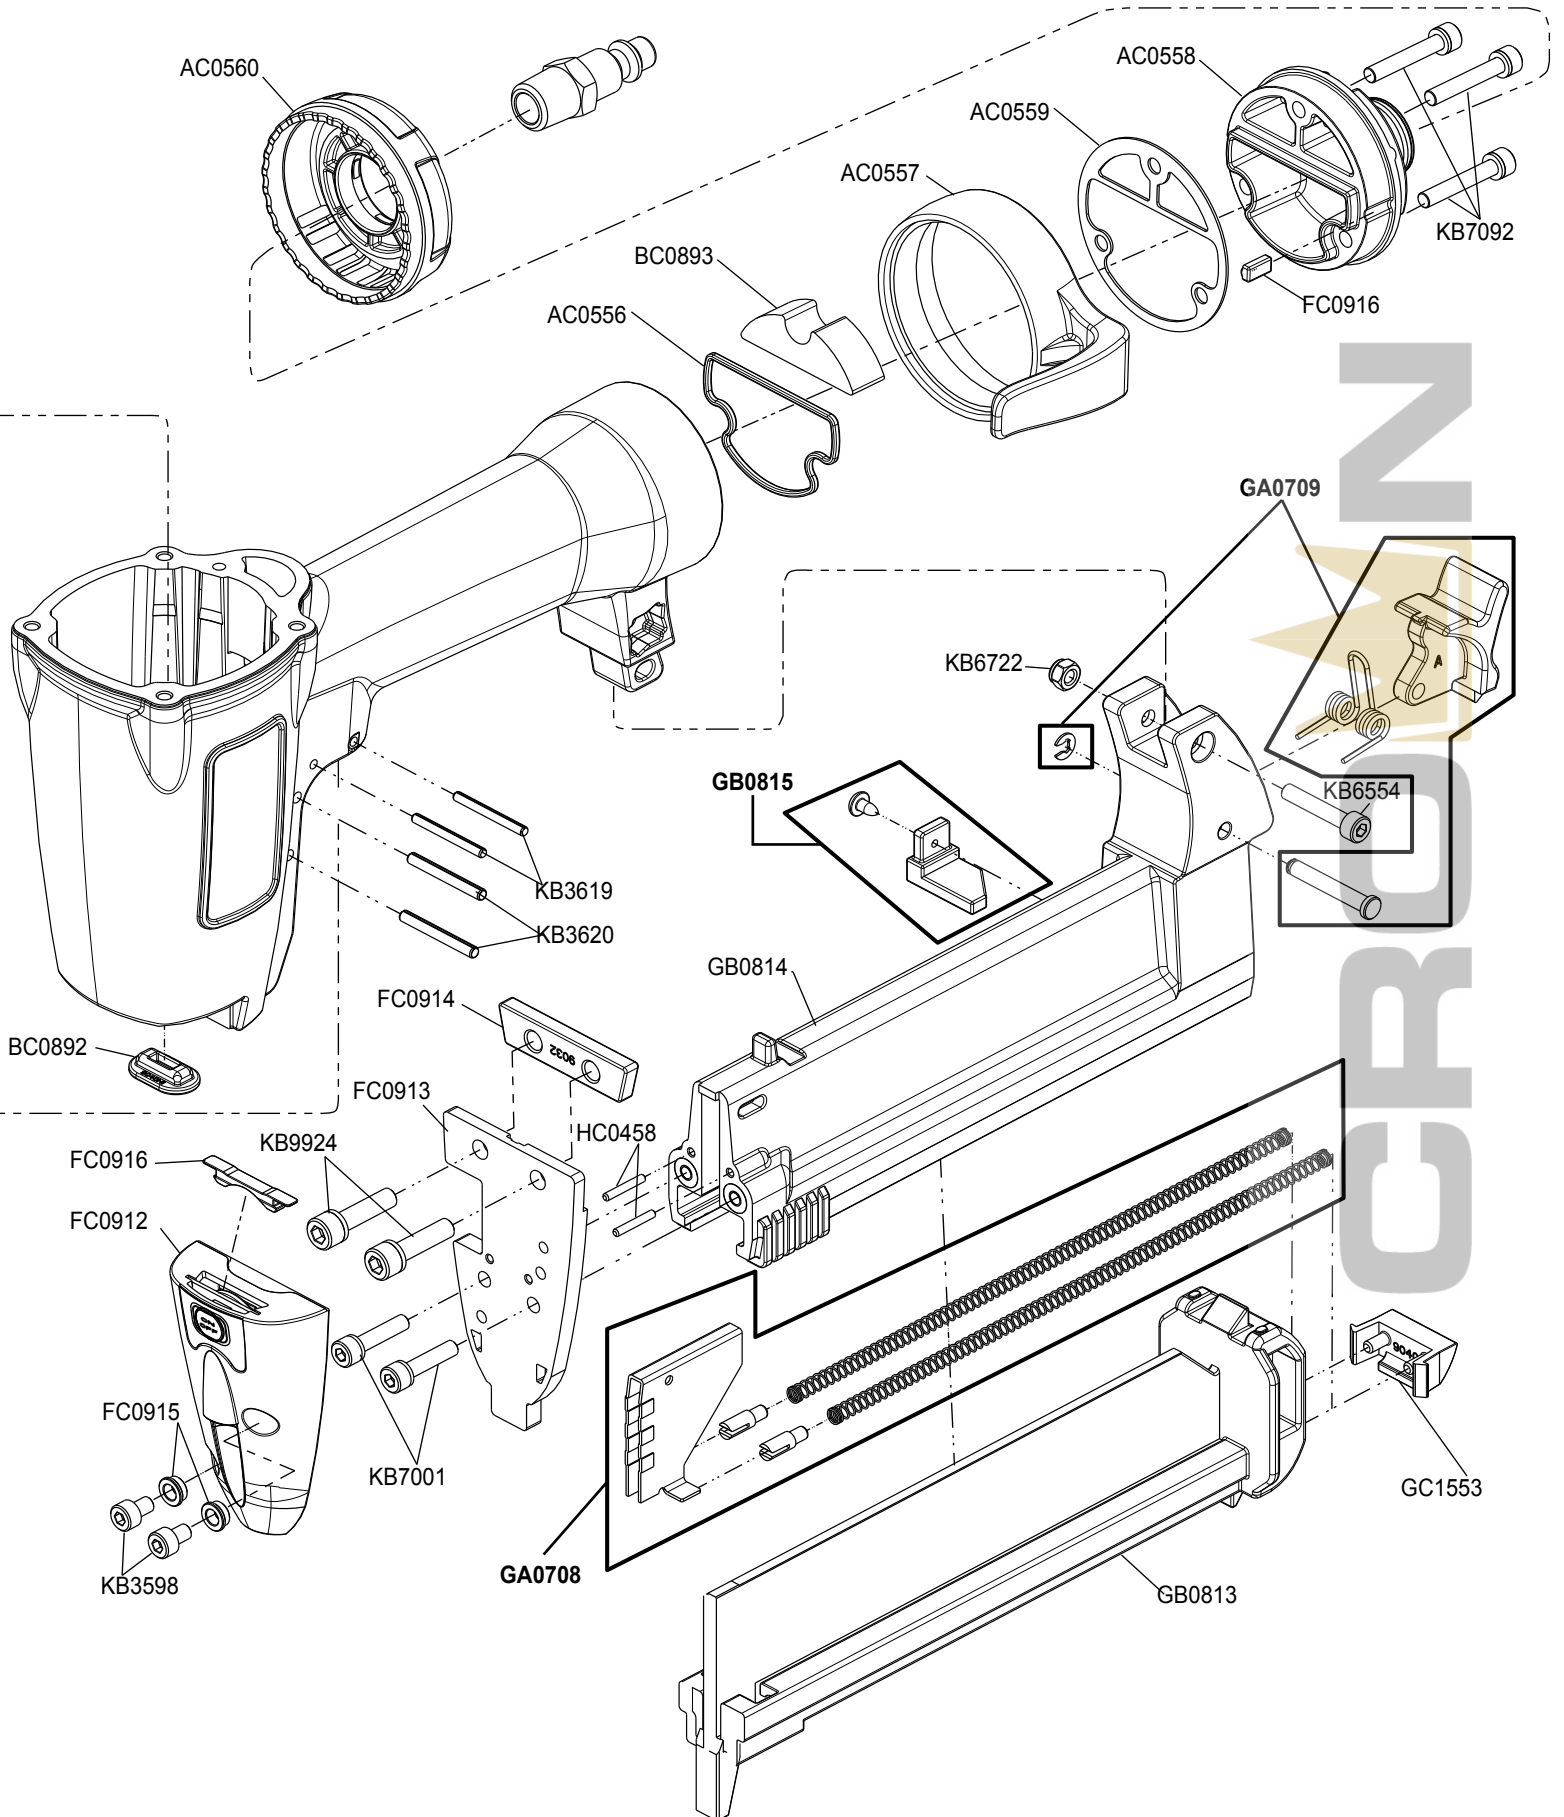

Model
8C0001N

= Contents of YK0852 Repair Kit

18 Gauge Medium Wire Stapler

SLS150Mg

REPLACEMENT PARTS LIST • LISTA DE PARTES DE REPUESTO • LISTE DE PIÈCES DE RECHANGE

PART NO.	DESCRIPTION	DESCRIPCIÓN	DÉSIGNATION
AA0258	SCREW	TORNILLO	VIS
AC0553	CAP	TAPA	BOUCHON
AC0555	MAINBODY	CARCASA	CORPS
AC0556	GASKET	SELLO	JOINT
AC0557	BELT HOOK	GANCHO DE CINTURÓN	CROCHET DE CEINTURE
AC0558	END CAP	TAPA	BOUCHON
AC0559	REAR GASKET	SELLO	JOINT
AC0560	REAR DEFLECTOR	PLACA	BOUCLIER ANTIABRASIF
BC0453	SEAL	SELLO	JOINT
BC0885	FIRING VALVE	VÁLVULA	VALVE
BC0887	VALVE PISTON	VÁLVULA	VALVE
BC0888	COLLAR	CILINDRO	CYLINDRE
BC0889	CYLINDER	CILINDRO	CYLINDRE
BC0890	HIGH PRESSURE SEAL PLATE	SELLO	JOINT
BC0892	DRIVER SEAL PLATE	ARANDELA	RONDELLE
BC0893	MUFFLER	SILENCIADOR	SILENCIEUX
CA0172	TRIGGER VALVE ASSEMBLY	ASAMBLE DE GATILLO VÁLVULA	GÂCHETTE/VALVE
EA0324	PISTON/DRIVER ASSEMBLY	ASAMBLE DE PISYON Y	PISTON/COUTEAU
FC0912	FRONT COVER	CUBIERTA	COUVERCLE
FC0913	FRONT PLATE	PLACA	PLAQUE
FC0914	TOP BACK PLATE	PLACA	PLAQUE
FC0915	BUSHING	COJINETE	BAGUE
FC0916	RETAINER	JUNTA TÓRICA	RETENUE
FC0916	BATTERY COVER	PLACA	BOUCLIER ANTIABRASIF
GA0708	FEEDER ASSEMBLY	ENSEMBLAJE DEL ALIMENTADOR	POUSOIR D'ASSEMBLÉE
GA0709	LATCH	UÑETA	DOIGT DE RETENUE
GB0813	SLIDING RAIL	ASAMBLE DE CARRIL	RAIL D'ASSEMBLÉE
GB0814	FIXED RAIL	ASAMBLE DE CARRIL	RAIL D'ASSEMBLÉE
GB0815	MAGAZINE STOP	TOPE	ARRÊT
GC1553	CAP	TAPA	BOUCHON
HA0293	SAFETY ASSEMBLY	SEGURO	SÉCURITÉ
HB0326	TRIGGER	GATILLO	GÂCHETTE
HC0458	PIN	PASADOR	GOUPILLE
HC0708	SAFETY GUIDE	SEGURO	SÉCURITÉ
HF0117	NO-MAR PAD	AMORTIGUADOR	COUSSIN
KB3598	SCREW	TORNILLO	VIS
KB3619	PIN	PASADOR	GOUPILLE
KB3620	PIN	PASADOR	GOUPILLE
KB4398	SPRING	RESORTE	RESSORT
KB6554	SCREW	TORNILLO	VIS
KB6722	LOCK NUT	TUERCA	ÉCROU
KB6917	SPRING	RESORTE	RESSORT
KB7001	SCREW	TORNILLO	VIS
KB7092	SCREW	TORNILLO	VIS
KB9924	SCREW	TORNILLO	VIS
YK0852	REPAIR KIT	EQUIPO	TROUSSE