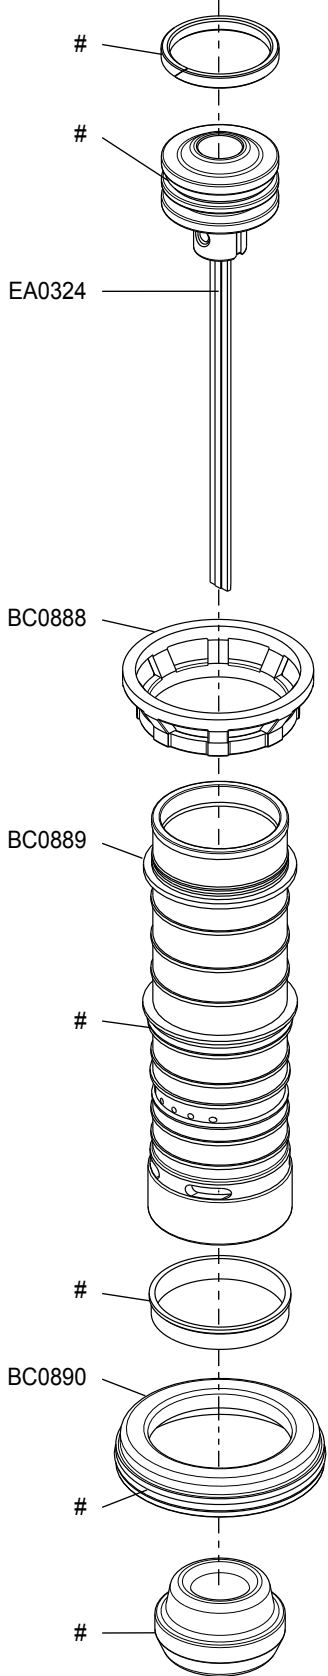

Model
8C0001N