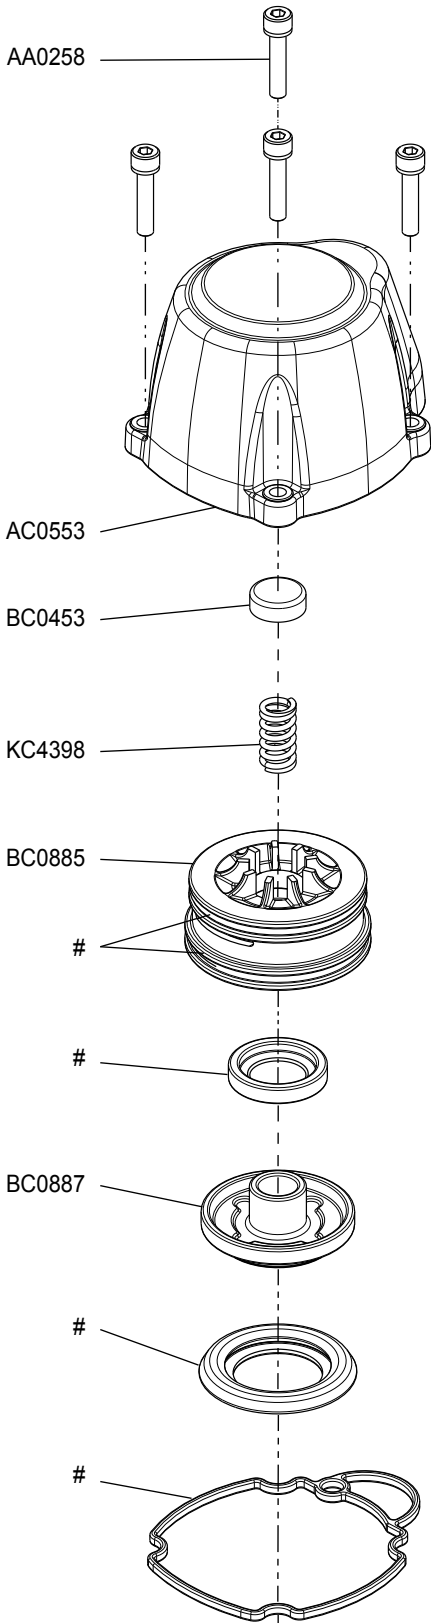

Model
8C0001N