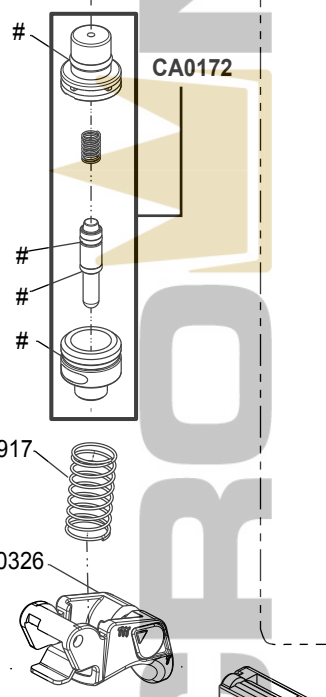

Model
8C0001N

= Contents of YK0852 Repair Kit

18 Gauge Medium Wire Stapler

SLS150Mg

REPLACEMENT PARTS LIST • LISTA DE PARTES DE REPUESTO • LISTE DE PIÈCES DE RECHANGE

PART NO.	DESCRIPTION	DESCRIPCIÓN	DÉSIGNATION
AA0258	SCREW	TORNILLO	VIS
AC0553	CAP	TAPA	BOUCHON
AC0555	MAINBODY	CARCASA	CORPS
AC0556	GASKET	SELLO	JOINT
AC0557	BELT HOOK	GANCHO DE CINTURÓN	CROCHET DE CEINTURE
AC0558	END CAP	TAPA	BOUCHON
AC0559	REAR GASKET	SELLO	JOINT
AC0560	REAR DEFLECTOR	PLACA	BOUCLIER ANTIABRASIF
BC0453	SEAL	SELLO	JOINT
BC0885	FIRING VALVE	VÁLVULA	VALVE
BC0887	VALVE PISTON	VÁLVULA	VALVE
BC0888	COLLAR	CILINDRO	CYLINDRE
BC0889	CYLINDER	CILINDRO	CYLINDRE
BC0890	HIGH PRESSURE SEAL PLATE	SELLO	JOINT
BC0892	DRIVER SEAL PLATE	ARANDELA	RONDELLE
BC0893	MUFFLER	SILENCIADOR	SILENCIEUX
CA0172	TRIGGER VALVE ASSEMBLY	ASAMBLE DE GATILLO VÁLVULA	GÂCHETTE/VALVE
EA0324	PISTON/DRIVER ASSEMBLY	ASAMBLE DE PISYON Y	PISTON/COUTEAU
FC0912	FRONT COVER	CUBIERTA	COUVERCLE
FC0913	FRONT PLATE	PLACA	PLAQUE
FC0914	TOP BACK PLATE	PLACA	PLAQUE
FC0915	BUSHING	COJINETE	BAGUE
FC0916	RETAINER	JUNTA TÓRICA	RETENUE
FC0916	BATTERY COVER	PLACA	BOUCLIER ANTIABRASIF
GA0708	FEEDER ASSEMBLY	ENSEMBLAJE DEL ALIMENTADOR	POUSOIR D'ASSEMBLÉE
GA0709	LATCH	UÑETA	DOIGT DE RETENUE
GB0813	SLIDING RAIL	ASAMBLE DE CARRIL	RAIL D'ASSEMBLÉE
GB0814	FIXED RAIL	ASAMBLE DE CARRIL	RAIL D'ASSEMBLÉE
GB0815	MAGAZINE STOP	TOPE	ARRÊT
GC1553	CAP	TAPA	BOUCHON
HA0293	SAFETY ASSEMBLY	SEGURO	SÉCURITÉ
HB0326	TRIGGER	GATILLO	GÂCHETTE
HC0458	PIN	PASADOR	GOUPILLE
HC0708	SAFETY GUIDE	SEGURO	SÉCURITÉ
HF0117	NO-MAR PAD	AMORTIGUADOR	COUSSIN
KB3598	SCREW	TORNILLO	VIS
KB3619	PIN	PASADOR	GOUPILLE
KB3620	PIN	PASADOR	GOUPILLE
KB4398	SPRING	RESORTE	RESSORT
KB6554	SCREW	TORNILLO	VIS
KB6722	LOCK NUT	TUERCA	ÉCROU
KB6917	SPRING	RESORTE	RESSORT
KB7001	SCREW	TORNILLO	VIS
KB7092	SCREW	TORNILLO	VIS
KB9924	SCREW	TORNILLO	VIS
YK0852	REPAIR KIT	EQUIPO	TROUSSE