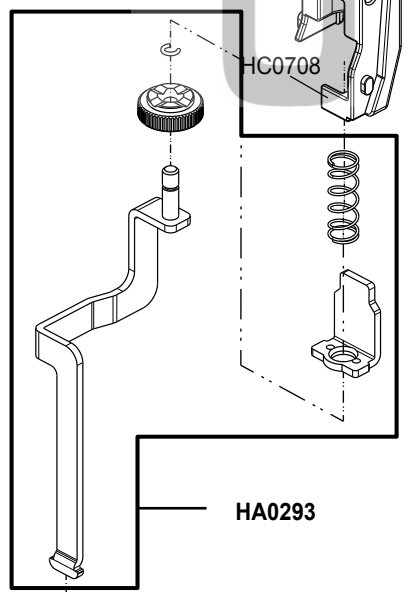

Model
8C0001N

= Contents of YK0852 Repair Kit

18 Gauge Medium Wire Stapler

SLS150Mg

REPLACEMENT PARTS LIST • LISTA DE PARTES DE REPUESTO • LISTE DE PIÈCES DE RECHANGE

PART NO.	DESCRIPTION	DESCRIPCIÓN	DÉSIGNATION
AA0258	SCREW	TORNILLO	VIS
AC0553	CAP	TAPA	BOUCHON
AC0555	MAINBODY	CARCASA	CORPS
AC0556	GASKET	SELLO	JOINT
AC0557	BELT HOOK	GANCHO DE CINTURÓN	CROCHET DE CEINTURE
AC0558	END CAP	TAPA	BOUCHON
AC0559	REAR GASKET	SELLO	JOINT
AC0560	REAR DEFLECTOR	PLACA	BOUCLIER ANTIABRASIF
BC0453	SEAL	SELLO	JOINT
BC0885	FIRING VALVE	VÁLVULA	VALVE
BC0887	VALVE PISTON	VÁLVULA	VALVE
BC0888	COLLAR	CILINDRO	CYLINDRE
BC0889	CYLINDER	CILINDRO	CYLINDRE
BC0890	HIGH PRESSURE SEAL PLATE	SELLO	JOINT
BC0892	DRIVER SEAL PLATE	ARANDELA	RONDELLE
BC0893	MUFFLER	SILENCIADOR	SILENCIEUX
CA0172	TRIGGER VALVE ASSEMBLY	ASAMBLE DE GATILLO VÁLVULA	GÂCHETTE/VALVE
EA0324	PISTON/DRIVER ASSEMBLY	ASAMBLE DE PISYON Y	PISTON/COUTEAU
FC0912	FRONT COVER	CUBIERTA	COUVERCLE
FC0913	FRONT PLATE	PLACA	PLAQUE
FC0914	TOP BACK PLATE	PLACA	PLAQUE
FC0915	BUSHING	COJINETE	BAGUE
FC0916	RETAINER	JUNTA TÓRICA	RETENUE
FC0916	BATTERY COVER	PLACA	BOUCLIER ANTIABRASIF
GA0708	FEEDER ASSEMBLY	ENSEMBLAJE DEL ALIMENTADOR	POUSOIR D'ASSEMBLÉE
GA0709	LATCH	UÑETA	DOIGT DE RETENUE
GB0813	SLIDING RAIL	ASAMBLE DE CARRIL	RAIL D'ASSEMBLÉE
GB0814	FIXED RAIL	ASAMBLE DE CARRIL	RAIL D'ASSEMBLÉE
GB0815	MAGAZINE STOP	TOPE	ARRÊT
GC1553	CAP	TAPA	BOUCHON
HA0293	SAFETY ASSEMBLY	SEGURO	SÉCURITÉ
HB0326	TRIGGER	GATILLO	GÂCHETTE
HC0458	PIN	PASADOR	GOUPILLE
HC0708	SAFETY GUIDE	SEGURO	SÉCURITÉ
HF0117	NO-MAR PAD	AMORTIGUADOR	COUSSIN
KB3598	SCREW	TORNILLO	VIS
KB3619	PIN	PASADOR	GOUPILLE
KB3620	PIN	PASADOR	GOUPILLE
KB4398	SPRING	RESORTE	RESSORT
KB6554	SCREW	TORNILLO	VIS
KB6722	LOCK NUT	TUERCA	ÉCROU
KB6917	SPRING	RESORTE	RESSORT
KB7001	SCREW	TORNILLO	VIS
KB7092	SCREW	TORNILLO	VIS
KB9924	SCREW	TORNILLO	VIS
YK0852	REPAIR KIT	EQUIPO	TROUSSE