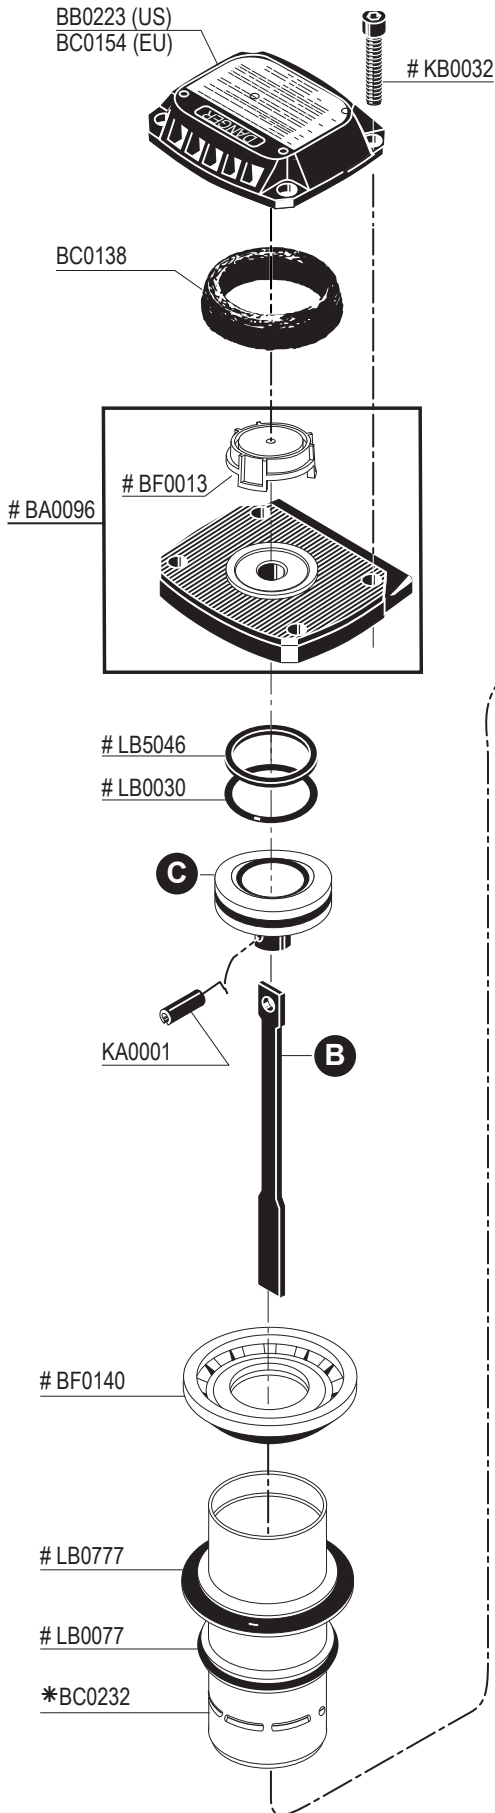

SKSXP

1½" Medium/Heavy Wire Stapler

Parts Reference Guide
Guía de referencia de piezas
Pièces Guide de référence

Schematic Drawings Inside
Plano esquemático en el interior
Schéma intérieur

Repair Kit
YK0376

Model	A	B	C	D	E	F
300120N	L12-L17	EC0178	EC0168	BF0070	FC0071	GC0330
302020N	L12-L17	EC0178	EC0168	BF0070	FC0071	GC0330
300152N	M12-M17	EC0135	EC0168	BF0069	FC0073	GC0331
302052N	M12-M17	EC0135	EC0168	BF0069	FC0073	GC0331
300184N	N12-N17	EC0136	EC0118	BF0068	FC0075	GC0331
302084N	N12-N17	EC0136	EC0118	BF0068	FC0075	GC0331
302092N	N12-N17	EC0136	EC0118	BF0068	FC0075	GC0331

Model	A	G	H
300120N	L12-L17	GB0304	GB0199
302020N	L12-L17	GB0304	GB0199
300152N	M12-M17	GB0305	GB0201
302052N	M12-M17	GB0305	GB0201
300184N	N12-N17	GB0305	GB0201
302084N	N12-N17	GB0305	GB0201
302092N	N12-N17	GB0305	GB0201