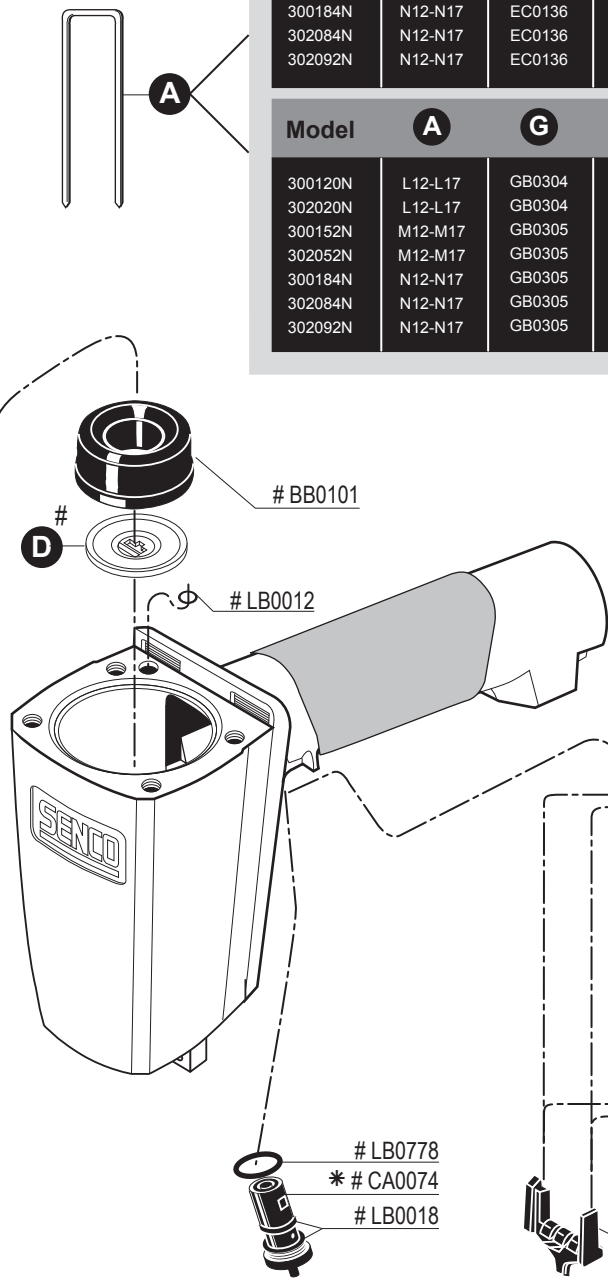

SKSXP

1½" Medium/Heavy Wire Stapler

Parts Reference Guide
Guía de referencia de piezas
Pièces Guide de référence

Schematic Drawings Inside
Plano esquemático en el interior
Schéma intérieur

Repair Kit
YK0376

Model	A	B	C	D	E	F
300120N	L12-L17	EC0178	EC0168	BF0070	FC0071	GC0330
302020N	L12-L17	EC0178	EC0168	BF0070	FC0071	GC0330
300152N	M12-M17	EC0135	EC0168	BF0069	FC0073	GC0331
302052N	M12-M17	EC0135	EC0168	BF0069	FC0073	GC0331
300184N	N12-N17	EC0136	EC0118	BF0068	FC0075	GC0331
302084N	N12-N17	EC0136	EC0118	BF0068	FC0075	GC0331
302092N	N12-N17	EC0136	EC0118	BF0068	FC0075	GC0331

Model	A	G	H
300120N	L12-L17	GB0304	GB0199
302020N	L12-L17	GB0304	GB0199
300152N	M12-M17	GB0305	GB0201
302052N	M12-M17	GB0305	GB0201
300184N	N12-N17	GB0305	GB0201
302084N	N12-N17	GB0305	GB0201
302092N	N12-N17	GB0305	GB0201