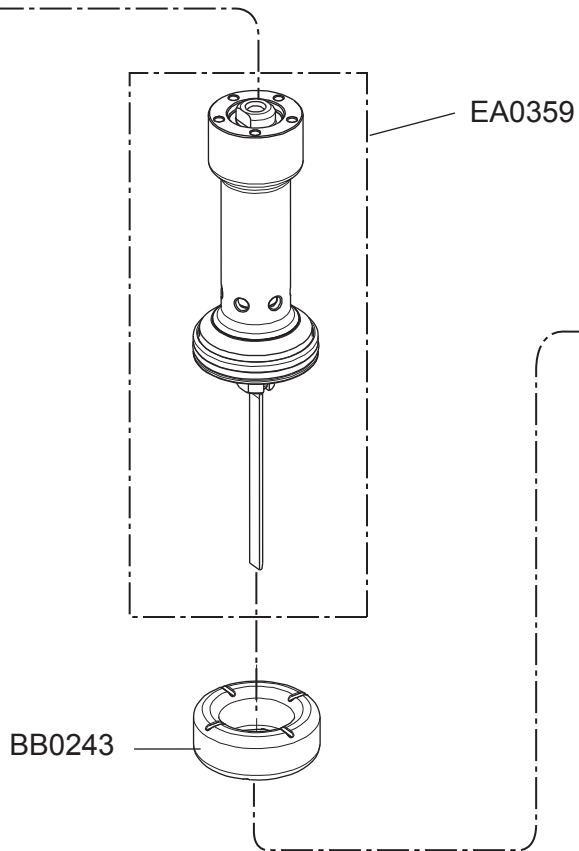

SENCO

REPLACEMENT PARTS LIST • LISTA DE PARTES DE REPUESTO • LISTE DE PIÈCES DE RECHANGE

Part No.	Description	Descripción	Désignation
AB0234	Handle	Asa	Poignée
AB0235	Plate	Placa	Plaque
AC0563	Bumper	Tope	Butoir
AC0564	Cap	Tapa	Capuchon
AC0565	Cap gasket	Junta de la tapa	Joint du capuchon
AC0566	Gasket	Junta	Joint
BB0243	Piston stop	Tope del pistón	Butée du piston
BC0895	Firing valve	Válvula de encendido	Soupape d'allumage
EA0359	Piston Driver Cylinder Kit	Juego de cilindro del pistón	Ensemble de cylindre du piston
FC0922	Guidebody	Guía	Guide
FC0925	Base	Base	Base
FC0949	Guidebody plate	Placa de la guía	Plaque du guide
FC0950	Backplate	Placa posterior	Plaque arrière
GC1308	Pad	Pad	Pad
GC1602	Magazine	Cargador	Magasin
GC1603	Feedershoe	Patin de alimentación	Patin d'alimentation
GC1604	Feed clip	Grapa de alimentación	Pince d'alimentation
GC1605	Magazine insert	Cargador insertar	Magasin insérer
HC0714	Safety block	Dispositivo de seguridad	Dispositif de sécurité
HC0715	Safety trigger	Gatillo de seguridad	Détente de sécurité
HC0716	Plate	Placa	Plaque
HC0717	Block	Bloque	Bloc
KA5028	Bushing	Casquillo	Raccord
KB6357	Lock nut	Tuerca de bloqueo	Écrou de blocage
KB6448	Screw	Tornillo	Vis
KB6740	Spring	Resorte	Ressort
KB9881	Screw	Tornillo	Vis
KD0022	Screw	Tornillo	Vis
KD0023	Spring	Resorte	Ressort
KD0024	Screw	Tornillo	Vis
KD0025	Screw	Tornillo	Vis
KD0026	Pin	Clavija	Cheville
KD0027	Screw	Tornillo	Vis
KD0028	Screw	Tornillo	Vis
KD0029	Pin	Clavija	Cheville
KD0031	Pin	Clavija	Cheville
KD0036	Screw	Tornillo	Vis
KD0037	Screw	Tornillo	Vis
KD0038	Spring	Resorte	Ressort
KD0099	Screw	Tornillo	Vis
KD0100	Screw	Tornillo	Vis
KD0101	Screw	Tornillo	Vis
KD0102	Screw	Tornillo	Vis
LB1080	O-ring	Junta tórica	Joint torique
LB5060	O-ring	Junta tórica	Joint torique
MB0176	Hammer	Martillo	Marteau
PC0480	Air Fitting	Conexión De Aire	Raccord Air
WB0056	Safety cable	Cable de seguridad	Câble de sécurité