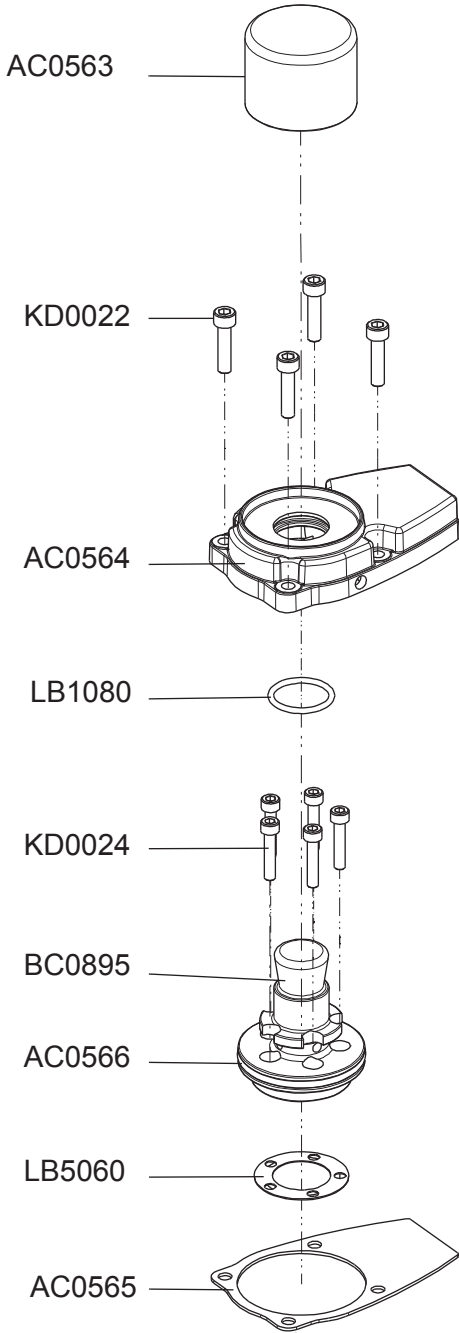

SENCO

REPLACEMENT PARTS LIST • LISTA DE PARTES DE REPUESTO • LISTE DE PIÈCES DE RECHANGE

Part No.	Description	Descripción	Désignation
AB0234	Handle	Asa	Poignée
AB0235	Plate	Placa	Plaque
AC0563	Bumper	Tope	Butoir
AC0564	Cap	Tapa	Capuchon
AC0565	Cap gasket	Junta de la tapa	Joint du capuchon
AC0566	Gasket	Junta	Joint
BB0243	Piston stop	Tope del pistón	Butée du piston
BC0895	Firing valve	Válvula de encendido	Soupape d'allumage
EA0359	Piston Driver Cylinder Kit	Juego de cilindro del pistón	Ensemble de cylindre du piston
FC0922	Guidebody	Guía	Guide
FC0925	Base	Base	Base
FC0949	Guidebody plate	Placa de la guía	Plaque du guide
FC0950	Backplate	Placa posterior	Plaque arrière
GC1308	Pad	Pad	Pad
GC1602	Magazine	Cargador	Magasin
GC1603	Feedershoe	Patin de alimentación	Patin d'alimentation
GC1604	Feed clip	Grapa de alimentación	Pince d'alimentation
GC1605	Magazine insert	Cargador insertar	Magasin insérer
HC0714	Safety block	Dispositivo de seguridad	Dispositif de sécurité
HC0715	Safety trigger	Gatillo de seguridad	Détente de sécurité
HC0716	Plate	Placa	Plaque
HC0717	Block	Bloque	Bloc
KA5028	Bushing	Casquillo	Raccord
KB6357	Lock nut	Tuerca de bloqueo	Écrou de blocage
KB6448	Screw	Tornillo	Vis
KB6740	Spring	Resorte	Ressort
KB9881	Screw	Tornillo	Vis
KD0022	Screw	Tornillo	Vis
KD0023	Spring	Resorte	Ressort
KD0024	Screw	Tornillo	Vis
KD0025	Screw	Tornillo	Vis
KD0026	Pin	Clavija	Cheville
KD0027	Screw	Tornillo	Vis
KD0028	Screw	Tornillo	Vis
KD0029	Pin	Clavija	Cheville
KD0031	Pin	Clavija	Cheville
KD0036	Screw	Tornillo	Vis
KD0037	Screw	Tornillo	Vis
KD0038	Spring	Resorte	Ressort
KD0099	Screw	Tornillo	Vis
KD0100	Screw	Tornillo	Vis
KD0101	Screw	Tornillo	Vis
KD0102	Screw	Tornillo	Vis
LB1080	O-ring	Junta tórica	Joint torique
LB5060	O-ring	Junta tórica	Joint torique
MB0176	Hammer	Martillo	Marteau
PC0480	Air Fitting	Conexión De Aire	Raccord Air
WB0056	Safety cable	Cable de seguridad	Câble de sécurité