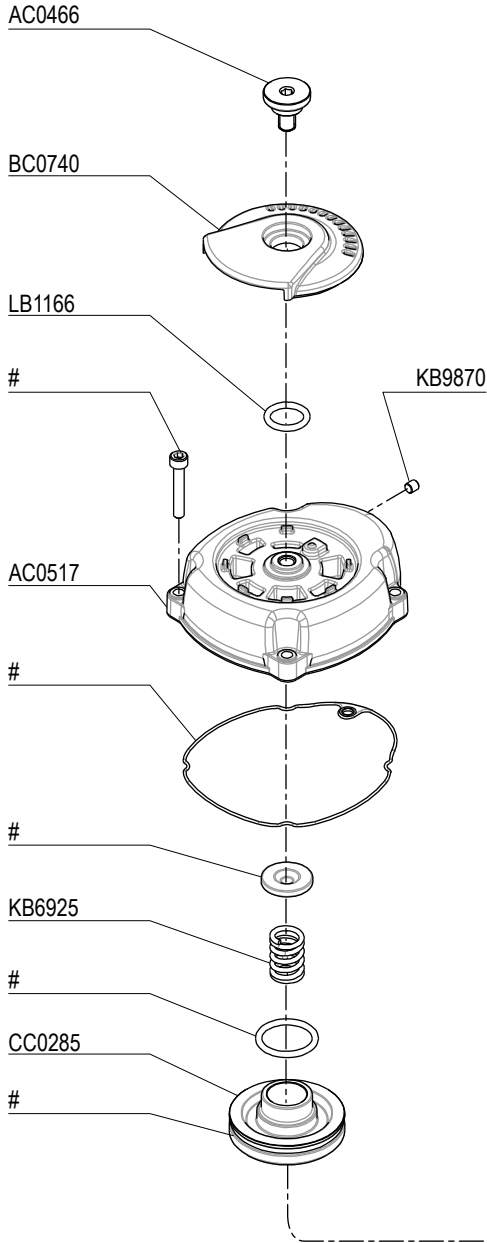

## 1½" Hidden Deck Fastener Driver

**Parts Reference Guide**  
**Guía de referencia de piezas**  
**Pièces Guide de référence**

Schematic Drawings Inside  
Plano esquemático en el interior  
Schéma intérieur

# = Contents of YK0869 Repair Kit  
 ## = Contents Of YK0824 Repair Kit

Tool #  
 9D0001N