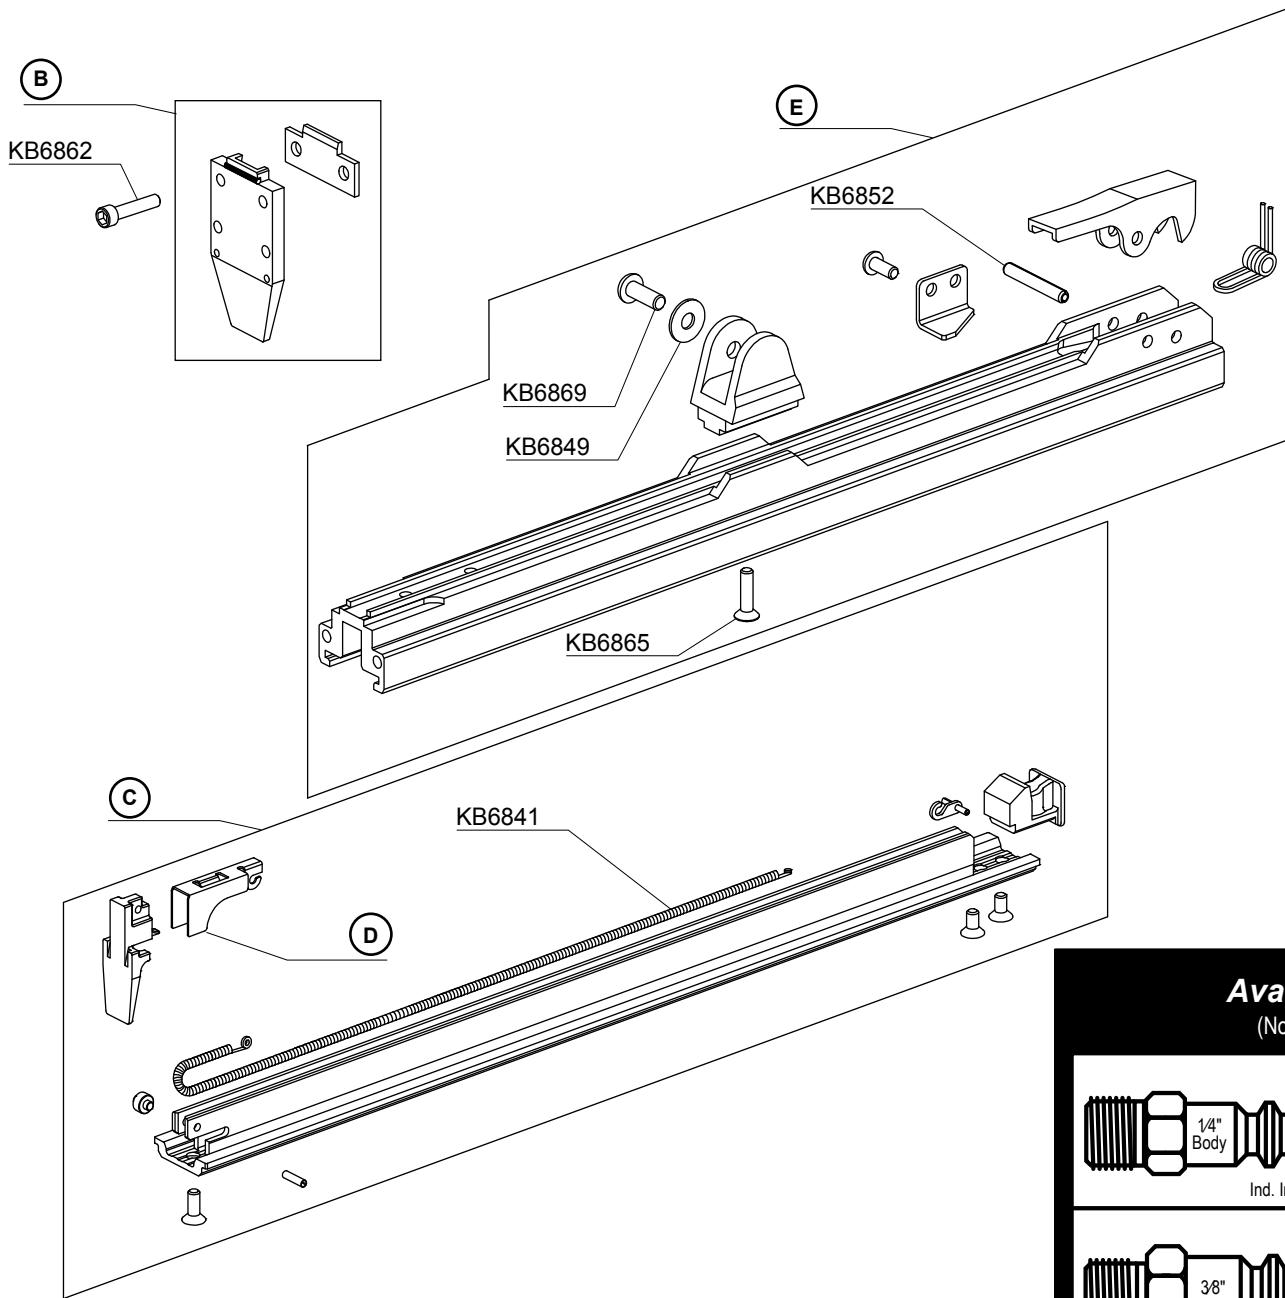

www.grownpartsglobal.com

- * Does Not Include O-rings
- * No incluye sellos de gomas
- * Joints exclus

Contents of YK0802 Kit
 ## Contents of YK0804 Kit

HA0258

Tool #

	6S2361N AT (EU)
6S0311N B WIRE (US)	
6S0321N C WIRE (US)	6S2321N C (EU)
6S0341N F WIRE (US)	6S2341N F (EU)
6S0351N G WIRE (US)	6S2351N G (EU)
6S0361N H WIRE (US)	

Auto Double Length Fine Wire Stapler

SFT10XP-A-DL

Model	A	B	C	D	E
AT	EA0256	FA0296	GA0598	GC1392	GA0599
B	EA0245	FA0286	GA0594	GC1392	GA0586
C	EA0244	FA0284	GA0579	GC1359	GA0583
F (US)	EA0248	FA0291	GA0594	GC1392	GA0586
F (EU)	EA0283	FA0291	GA0594	GC1392	GA0586
G	EA0251	FA0293	GA0579	GC1359	GA0583
H	EA0249	FA0290	GA0595	GC1361	GA0587