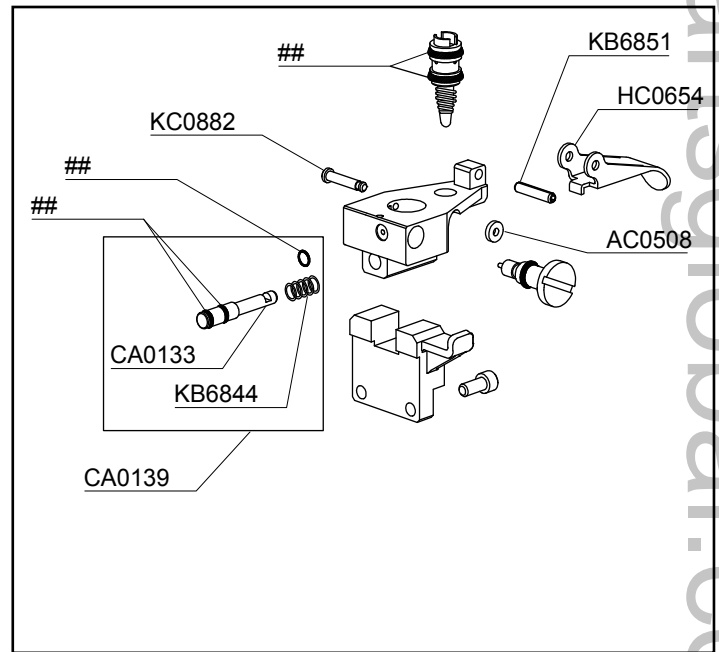

SFT10XP-A-DL

Auto Double Length Fine Wire Stapler

Parts Reference Guide
Guía de referencia de piezas
Pièces Guide de référence

Schematic Drawings Inside
Plano esquemático en el interior
Schéma intérieur

Repair Kit
YK0802
YK0804

www.grownpartsglobal.com

- * Does Not Include O-rings
- * No incluye sellos de gomas
- * Joints exclus

Contents of YK0802 Kit
 ## Contents of YK0804 Kit

HA0258

Tool #

	6S2361N AT (EU)
6S0311N B WIRE (US)	
6S0321N C WIRE (US)	6S2321N C (EU)
6S0341N F WIRE (US)	6S2341N F (EU)
6S0351N G WIRE (US)	6S2351N G (EU)
6S0361N H WIRE (US)	

Auto Double Length Fine Wire Stapler

SFT10XP-A-DL

Model	A	B	C	D	E
AT	EA0256	FA0296	GA0598	GC1392	GA0599
B	EA0245	FA0286	GA0594	GC1392	GA0586
C	EA0244	FA0284	GA0579	GC1359	GA0583
F (US)	EA0248	FA0291	GA0594	GC1392	GA0586
F (EU)	EA0283	FA0291	GA0594	GC1392	GA0586
G	EA0251	FA0293	GA0579	GC1359	GA0583
H	EA0249	FA0290	GA0595	GC1361	GA0587