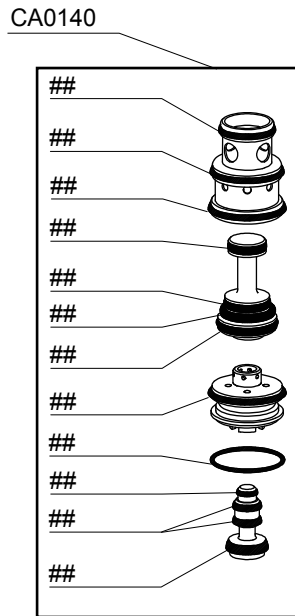

SFT10XP-A-DL

Auto Double Length Fine Wire Stapler

Parts Reference Guide
Guía de referencia de piezas
Pièces Guide de référence

Schematic Drawings Inside
Plano esquemático en el interior
Schéma intérieur

Repair Kit
YK0802
YK0804

Senco Brands, Inc.
4270 Ivy Pointe Blvd.
Cincinnati, OH 45245
1-800-543-4596
www.senco.com

NFG06S-A-DL • July 31, 2014 (Replaces 8/10/11)

Questions? Comments? call SENCOR's toll-free Action-Line: 1-800-543-4596
(North and South America Only) or email: toolprof@senco.com

www.grownpartsglobal.com

- * Does Not Include O-rings
- * No incluye sellos de gomas
- * Joints exclus

Contents of YK0802 Kit
 ## Contents of YK0804 Kit

HA0258

Tool #

	6S2361N AT (EU)
6S0311N B WIRE (US)	
6S0321N C WIRE (US)	6S2321N C (EU)
6S0341N F WIRE (US)	6S2341N F (EU)
6S0351N G WIRE (US)	6S2351N G (EU)
6S0361N H WIRE (US)	