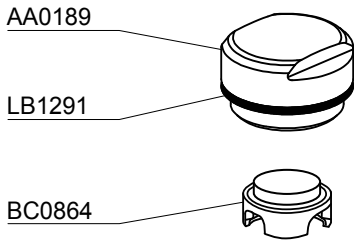

SFT10XP-A-DL

Auto Double Length Fine Wire Stapler

Parts Reference Guide
Guía de referencia de piezas
Pièces Guide de référence

Schematic Drawings Inside
Plano esquemático en el interior
Schéma intérieur

Repair Kit
YK0802
YK0804

www.grownpartsglobal.com

- * Does Not Include O-rings
- * No incluye sellos de gomas
- * Joints exclus

Contents of YK0802 Kit
 ## Contents of YK0804 Kit

HA0258

Tool #

	6S2361N AT (EU)
6S0311N B WIRE (US)	
6S0321N C WIRE (US)	6S2321N C (EU)
6S0341N F WIRE (US)	6S2341N F (EU)
6S0351N G WIRE (US)	6S2351N G (EU)
6S0361N H WIRE (US)	