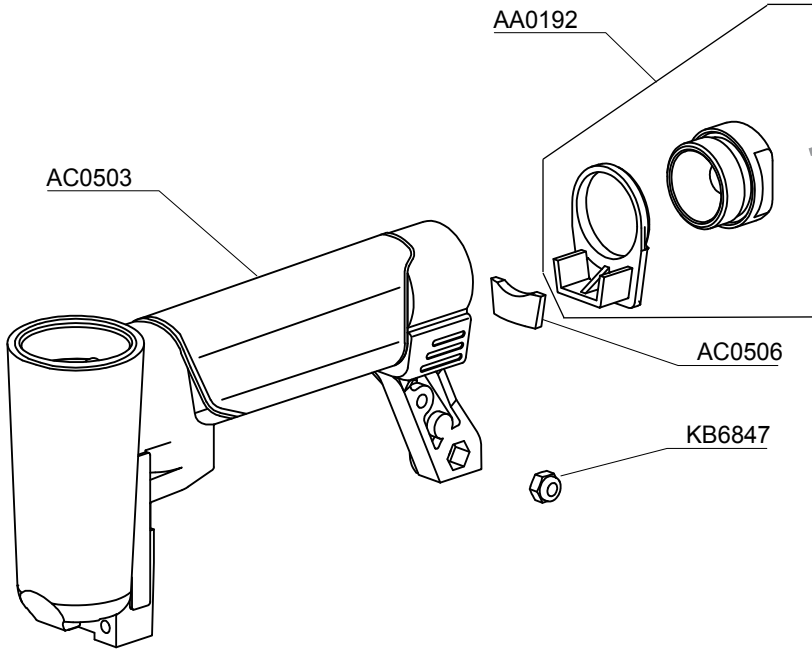

- Does Not Include O-rings
- No incluye sellos de gomas
- Joints exclus

Contents of YK0802 Kit
Contents of YK0804 Kit

HA0258

Tool #

	6S2361N AT (EU)
6S0311N B WIRE (US)	
6S0321N C WIRE (US)	6S2321N C (EU)
6S0341N F WIRE (US)	6S2341N F (EU)
6S0351N G WIRE (US)	6S2351N G (EU)
6S0361N H WIRE (US)