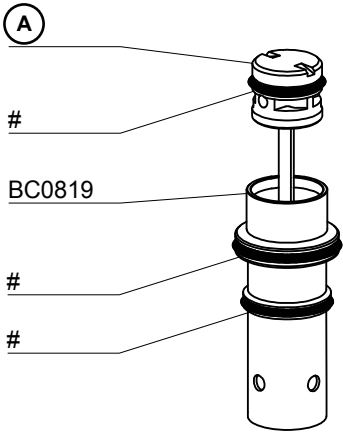

SFT10XP-A-DL

Auto Double Length Fine Wire Stapler

Parts Reference Guide
Guía de referencia de piezas
Pièces Guide de référence

Schematic Drawings Inside
Plano esquemático en el interior
Schéma intérieur

Repair Kit
YK0802
YK0804

www.grownpartsglobal.com

- * Does Not Include O-rings
- * No incluye sellos de gomas
- * Joints exclus

Contents of YK0802 Kit
 ## Contents of YK0804 Kit

HA0258

Tool #

	6S2361N AT (EU)
6S0311N B WIRE (US)	
6S0321N C WIRE (US)	6S2321N C (EU)
6S0341N F WIRE (US)	6S2341N F (EU)
6S0351N G WIRE (US)	6S2351N G (EU)
6S0361N H WIRE (US)	