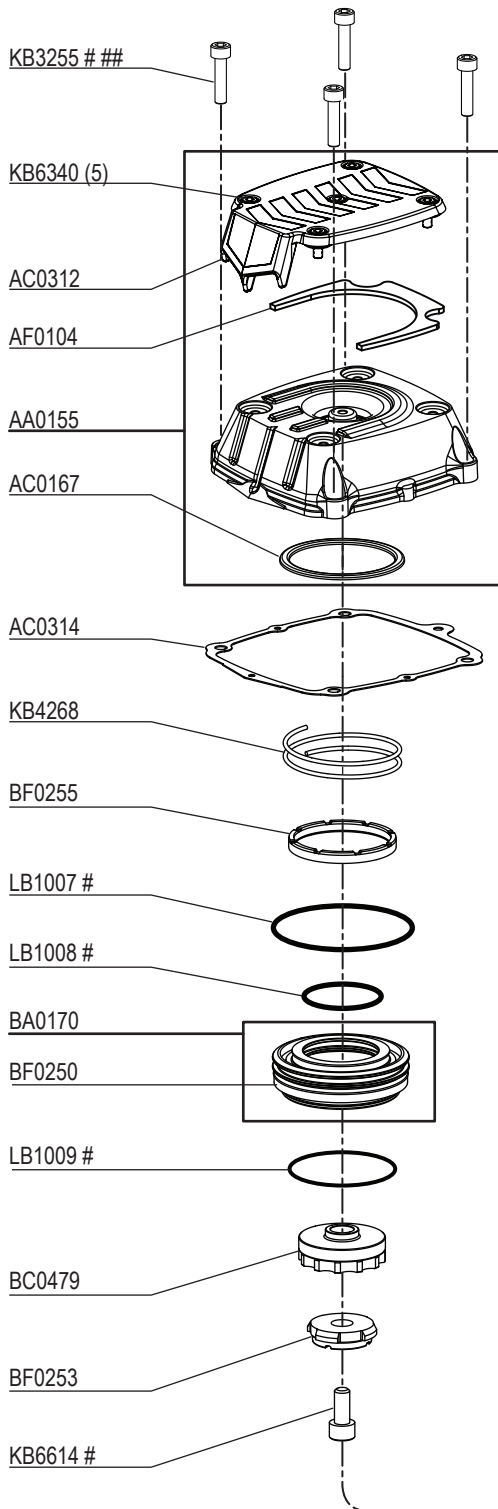

* Does Not Include O-rings
 * No incluye sellos de gomas
 * Joints exclus

Pneumatic Concrete Pinner

SCP40XP

REPLACEMENT PARTS LIST • LISTA DE PARTES DE REPUESTO • LISTE DE PIÈCES DE RECHANGE

Part No.	Description	Descripción	Désignation
AA0155	Cap	Tapa	Bouchon
AB0198	Pressure Plate	Seal	Joint
AB0213	Cap	Tapa	Bouchon
AC0167	Ring	Anillo	Anneau
AC0308	Tube	Cilindro	Cylindre
AC0310	End Cap	Tapa	Bouchon
AC0312	Deflector	Desviador	Défecteur
AC0313	Gasket	Seal	Joint
AC0314	Gasket	Seal	Joint
AF0104	Seal, Exhaust Deflector	Sello	Joint
BA0170	Valve Assembly	Asamble De Válvula	Valve d'Assemblée
BB0224	Stop	Tope	Arrêt
BC0479	Valve	Válvula	Valve
BC0520	Ring	Anillo	Anneau
BC0739	Cylinder	Cilindro	Cylindre
BF0250	Seal	Sello	Joint
BF0252	Retainer	Retén	Retenue
BF0253	Bumper	Amortiguador	Amortisseur
BF0255	Bumper	Amortiguador	Amortisseur
CA0115	Valve Assembly	Asamble De Válvula	Valve d'Assemblée
EA0220	Driver Assembly	Percusor	Couteau
FA0263	Guide Body Assembly	Asamble de Placa de Nariz	Ensemble Front
FA0329	Door Assembly	Conjunto De Puerta	Ensemble De Porte
FC0890	Pin	Pasador	Goupille
FC0899	Grommet	Retén	Retenue
GA0695	Feeder Shoe	Zapata Alimentadora	Sabot d'Alimentation
GB0788	Magazine Assembly (EU)	Conjunto Del Cargador	Ensemble De Magasin
GB0799	Magazine Assembly (US)	Conjunto Del Cargador	Ensemble De Magasin
GC0546	Block-out	Bloque	Bloc
GC0547	Clip	Clip	Clip
GC0552	Grommet	Reten	Retenue
GC1207	Magazine Bracket	Soporte Del Cargador	Support De Magasin
GC1305	Magazine Cover	Cubierta Del Cargador	Couvercle De Magasin
GC1505	Magazine	Cargador	Magasin
GC1506	Nail Detainer	Retén De Clavos	Maintien De Clou
GC1507	Wear Rod	Barra Antiabrasiva	Barre Antiabrasif
GC1508	Magazine Bracket	Soporte Del Cargador	Support De Magasin
GC1509	Feed Spring	Resorte	Ressort
HA0190	Trigger Assembly	Asamble De Gatillo	Ensemble Gâchette
HA0195	Switch Assembly	Asamble De Adaptador	Adapteur d'Assemblée
HB0318	Safety Assembly	Asamble De Seguro	Palpeur De Sécurité
HC0435	Shroud	Protector	Cache
HF0108	Liner	Separador	Entretoise
KB1562	Pin	Pasador	Goupille
KB1566	Pin	Pasador	Goupille
KB2967	Washer	Arandela	Rondelle
KB3255	Screw	Tornillo	Vis
KB3518	Washer	Arandela	Rondelle
KB4268	Spring	Resorte	Ressort
KB6340	Screw	Tornillo	Vis
KB6614	Screw	Tornillo	Vis
KB6629	Screw	Tornillo	Vis
KB6659	Screw	Tornillo	Vis
KB6794	Screw	Tornillo	Vis
KB7052	Magazine Screw	Tornillo Del Cargador	Vis De Magasin
KB7054	Magazine Washer	Arandela Del Cargador	Rondelle De Magasin
KB7075	Spring	Resorte	Ressort
KB9752	Washer	Arandela	Rondelle
KB9753	Nut	Tuerca	Écrou
KB9756	Screw	Tornillo	Vis
KB9776	Screw	Tornillo	Vis
KB9796	Screw	Tornillo	Vis
KB9853	Nail Detainer Lock Nut	Contratuerca Del Retén De Clavos	Contre-écrou De Maintien De Clou
KB9914	Screw	Tornillo	Vis
KC0027	Pin	Pasador	Goupille
KC0062	Retainer	Retén	Retenue
LB0015	Seal	Sello	Joint
LB0018	Seal	Sello	Joint
LB0086	Seal	Sello	Joint
LB0765	Seal	Sello	Joint
LB0132	Seal	Sello	Joint
LB0136	Seal	Sello	Joint
LB1007	Seal	Sello	Joint
LB1008	Seal	Sello	Joint
LB1009	Seal	Sello	Joint
LB1081	Seal	Sello	Joint
PC0480	Air Fitting	Conexión De Aire	Raccord Air