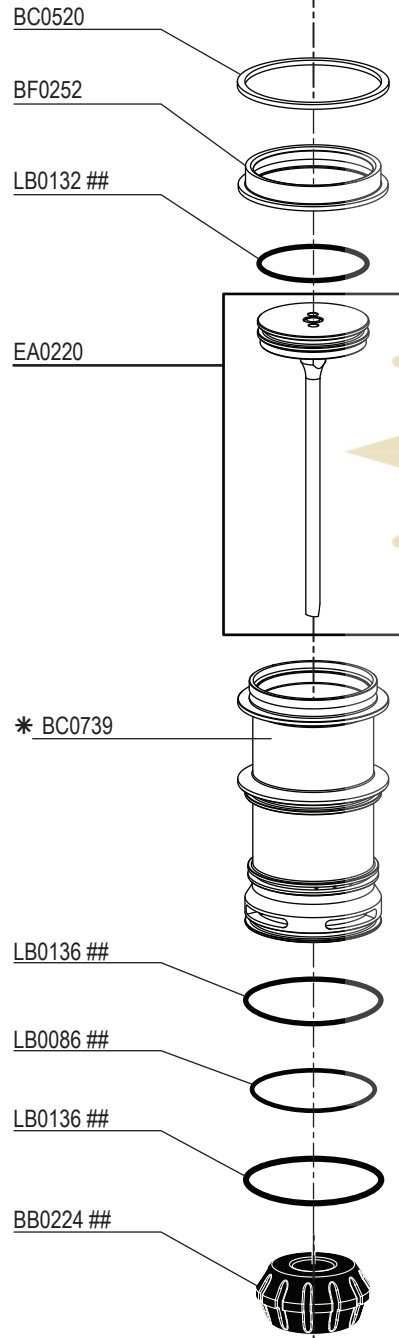

* Does Not Include O-rings
 * No incluye sellos de gomas
 * Joints exclus

Pneumatic Concrete Pinner

SCP40XP

REPLACEMENT PARTS LIST • LISTA DE PARTES DE REPUESTO • LISTE DE PIÈCES DE RECHANGE

Part No.	Description	Descripción	Désignation
AA0155	Cap	Tapa	Bouchon
AB0198	Pressure Plate	Seal	Joint
AB0213	Cap	Tapa	Bouchon
AC0167	Ring	Anillo	Anneau
AC0308	Tube	Cilindro	Cylindre
AC0310	End Cap	Tapa	Bouchon
AC0312	Deflector	Desviador	Défecteur
AC0313	Gasket	Seal	Joint
AC0314	Gasket	Seal	Joint
AF0104	Seal, Exhaust Deflector	Sello	Joint
BA0170	Valve Assembly	Asamble De Válvula	Valve d'Assemblée
BB0224	Stop	Tope	Arrêt
BC0479	Valve	Válvula	Valve
BC0520	Ring	Anillo	Anneau
BC0739	Cylinder	Cilindro	Cylindre
BF0250	Seal	Sello	Joint
BF0252	Retainer	Retén	Retenue
BF0253	Bumper	Amortiguador	Amortisseur
BF0255	Bumper	Amortiguador	Amortisseur
CA0115	Valve Assembly	Asamble De Válvula	Valve d'Assemblée
EA0220	Driver Assembly	Percusor	Couteau
FA0263	Guide Body Assembly	Asamble de Placa de Nariz	Ensemble Front
FA0329	Door Assembly	Conjunto De Puerta	Ensemble De Porte
FC0890	Pin	Pasador	Goupille
FC0899	Grommet	Retén	Retenue
GA0695	Feeder Shoe	Zapata Alimentadora	Sabot d'Alimentation
GB0788	Magazine Assembly (EU)	Conjunto Del Cargador	Ensemble De Magasin
GB0799	Magazine Assembly (US)	Conjunto Del Cargador	Ensemble De Magasin
GC0546	Block-out	Bloque	Bloc
GC0547	Clip	Clip	Clip
GC0552	Grommet	Reten	Retenue
GC1207	Magazine Bracket	Soporte Del Cargador	Support De Magasin
GC1305	Magazine Cover	Cubierta Del Cargador	Couvercle De Magasin
GC1505	Magazine	Cargador	Magasin
GC1506	Nail Detainer	Retén De Clavos	Maintien De Clou
GC1507	Wear Rod	Barra Antiabrasiva	Barre Antiabrasif
GC1508	Magazine Bracket	Soporte Del Cargador	Support De Magasin
GC1509	Feed Spring	Resorte	Ressort
HA0190	Trigger Assembly	Asamble De Gatillo	Ensemble Gâchette
HA0195	Switch Assembly	Asamble De Adaptador	Adapteur d'Assemblée
HB0318	Safety Assembly	Asamble De Seguro	Palpeur De Sécurité
HC0435	Shroud	Protector	Cache
HF0108	Liner	Separador	Entretoise
KB1562	Pin	Pasador	Goupille
KB1566	Pin	Pasador	Goupille
KB2967	Washer	Arandela	Rondelle
KB3255	Screw	Tornillo	Vis
KB3518	Washer	Arandela	Rondelle
KB4268	Spring	Resorte	Ressort
KB6340	Screw	Tornillo	Vis
KB6614	Screw	Tornillo	Vis
KB6629	Screw	Tornillo	Vis
KB6659	Screw	Tornillo	Vis
KB6794	Screw	Tornillo	Vis
KB7052	Magazine Screw	Tornillo Del Cargador	Vis De Magasin
KB7054	Magazine Washer	Arandela Del Cargador	Rondelle De Magasin
KB7075	Spring	Resorte	Ressort
KB9752	Washer	Arandela	Rondelle
KB9753	Nut	Tuerca	Écrou
KB9756	Screw	Tornillo	Vis
KB9776	Screw	Tornillo	Vis
KB9796	Screw	Tornillo	Vis
KB9853	Nail Detainer Lock Nut	Contratuerca Del Retén De Clavos	Contre-écrou De Maintien De Clou
KB9914	Screw	Tornillo	Vis
KC0027	Pin	Pasador	Goupille
KC0062	Retainer	Retén	Retenue
LB0015	Seal	Sello	Joint
LB0018	Seal	Sello	Joint
LB0086	Seal	Sello	Joint
LB0765	Seal	Sello	Joint
LB0132	Seal	Sello	Joint
LB0136	Seal	Sello	Joint
LB1007	Seal	Sello	Joint
LB1008	Seal	Sello	Joint
LB1009	Seal	Sello	Joint
LB1081	Seal	Sello	Joint
PC0480	Air Fitting	Conexión De Aire	Raccord Air