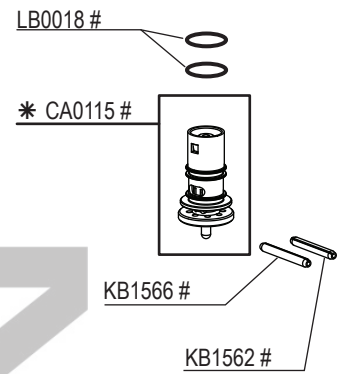

* Does Not Include O-rings
 * No incluye sellos de gomas
 * Joints exclus

Pneumatic Concrete Pinner

SCP40XP

REPLACEMENT PARTS LIST • LISTA DE PARTES DE REPUESTO • LISTE DE PIÈCES DE RECHANGE

Part No.	Description	Descripción	Désignation
AA0155	Cap	Tapa	Bouchon
AB0198	Pressure Plate	Seal	Joint
AB0213	Cap	Tapa	Bouchon
AC0167	Ring	Anillo	Anneau
AC0308	Tube	Cilindro	Cylindre
AC0310	End Cap	Tapa	Bouchon
AC0312	Deflector	Desviador	Défecteur
AC0313	Gasket	Seal	Joint
AC0314	Gasket	Seal	Joint
AF0104	Seal, Exhaust Deflector	Sello	Joint
BA0170	Valve Assembly	Asamble De Válvula	Valve d'Assemblée
BB0224	Stop	Tope	Arrêt
BC0479	Valve	Válvula	Valve
BC0520	Ring	Anillo	Anneau
BC0739	Cylinder	Cilindro	Cylindre
BF0250	Seal	Sello	Joint
BF0252	Retainer	Retén	Retenue
BF0253	Bumper	Amortiguador	Amortisseur
BF0255	Bumper	Amortiguador	Amortisseur
CA0115	Valve Assembly	Asamble De Válvula	Valve d'Assemblée
EA0220	Driver Assembly	Percusor	Couteau
FA0263	Guide Body Assembly	Asamble de Placa de Nariz	Ensemble Front
FA0329	Door Assembly	Conjunto De Puerta	Ensemble De Porte
FC0890	Pin	Pasador	Goupille
FC0899	Grommet	Retén	Retenue
GA0695	Feeder Shoe	Zapata Alimentadora	Sabot d'Alimentation
GB0788	Magazine Assembly (EU)	Conjunto Del Cargador	Ensemble De Magasin
GB0799	Magazine Assembly (US)	Conjunto Del Cargador	Ensemble De Magasin
GC0546	Block-out	Bloque	Bloc
GC0547	Clip	Clip	Clip
GC0552	Grommet	Reten	Retenue
GC1207	Magazine Bracket	Soporte Del Cargador	Support De Magasin
GC1305	Magazine Cover	Cubierta Del Cargador	Couvercle De Magasin
GC1505	Magazine	Cargador	Magasin
GC1506	Nail Detainer	Retén De Clavos	Maintien De Clou
GC1507	Wear Rod	Barra Antiabrasiva	Barre Antiabrasif
GC1508	Magazine Bracket	Soporte Del Cargador	Support De Magasin
GC1509	Feed Spring	Resorte	Ressort
HA0190	Trigger Assembly	Asamble De Gatillo	Ensemble Gâchette
HA0195	Switch Assembly	Asamble De Adaptador	Adapteur d'Assemblée
HB0318	Safety Assembly	Asamble De Seguro	Palpeur De Sécurité
HC0435	Shroud	Protector	Cache
HF0108	Liner	Separador	Entretoise
KB1562	Pin	Pasador	Goupille
KB1566	Pin	Pasador	Goupille
KB2967	Washer	Arandela	Rondelle
KB3255	Screw	Tornillo	Vis
KB3518	Washer	Arandela	Rondelle
KB4268	Spring	Resorte	Ressort
KB6340	Screw	Tornillo	Vis
KB6614	Screw	Tornillo	Vis
KB6629	Screw	Tornillo	Vis
KB6659	Screw	Tornillo	Vis
KB6794	Screw	Tornillo	Vis
KB7052	Magazine Screw	Tornillo Del Cargador	Vis De Magasin
KB7054	Magazine Washer	Arandela Del Cargador	Rondelle De Magasin
KB7075	Spring	Resorte	Ressort
KB9752	Washer	Arandela	Rondelle
KB9753	Nut	Tuerca	Écrou
KB9756	Screw	Tornillo	Vis
KB9776	Screw	Tornillo	Vis
KB9796	Screw	Tornillo	Vis
KB9853	Nail Detainer Lock Nut	Contratuerca Del Retén De Clavos	Contre-écrou De Maintien De Clou
KB9914	Screw	Tornillo	Vis
KC0027	Pin	Pasador	Goupille
KC0062	Retainer	Retén	Retenue
LB0015	Seal	Sello	Joint
LB0018	Seal	Sello	Joint
LB0086	Seal	Sello	Joint
LB0765	Seal	Sello	Joint
LB0132	Seal	Sello	Joint
LB0136	Seal	Sello	Joint
LB1007	Seal	Sello	Joint
LB1008	Seal	Sello	Joint
LB1009	Seal	Sello	Joint
LB1081	Seal	Sello	Joint
PC0480	Air Fitting	Conexión De Aire	Raccord Air