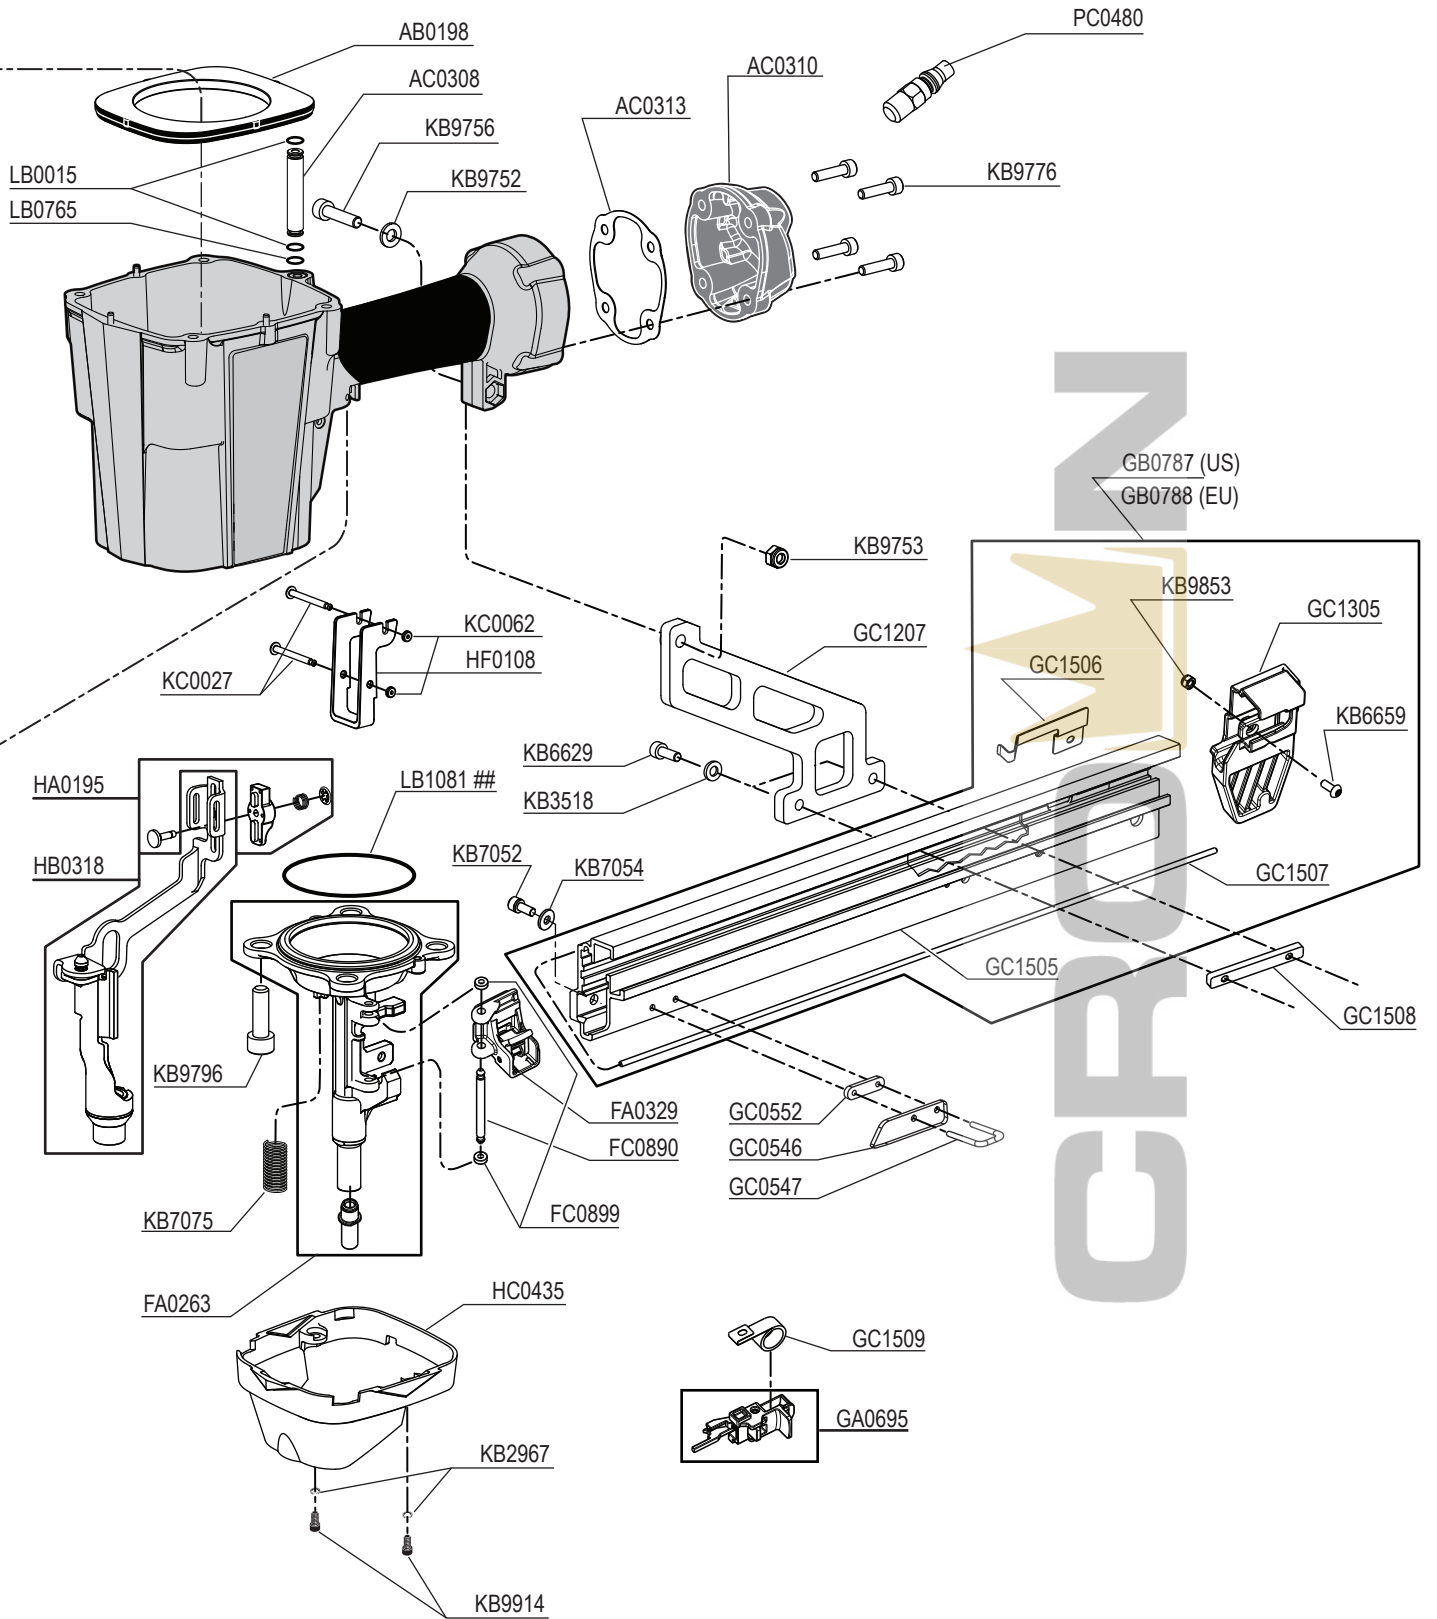

* Does Not Include O-rings
 * No incluye sellos de gomas
 * Joints exclus

Pneumatic Concrete Pinner

SCP40XP

REPLACEMENT PARTS LIST • LISTA DE PARTES DE REPUESTO • LISTE DE PIÈCES DE RECHANGE

Part No.	Description	Descripción	Désignation
AA0155	Cap	Tapa	Bouchon
AB0198	Pressure Plate	Seal	Joint
AB0213	Cap	Tapa	Bouchon
AC0167	Ring	Anillo	Anneau
AC0308	Tube	Cilindro	Cylindre
AC0310	End Cap	Tapa	Bouchon
AC0312	Deflector	Desviador	Défecteur
AC0313	Gasket	Seal	Joint
AC0314	Gasket	Seal	Joint
AF0104	Seal, Exhaust Deflector	Sello	Joint
BA0170	Valve Assembly	Asamble De Válvula	Valve d'Assemblée
BB0224	Stop	Tope	Arrêt
BC0479	Valve	Válvula	Valve
BC0520	Ring	Anillo	Anneau
BC0739	Cylinder	Cilindro	Cylindre
BF0250	Seal	Sello	Joint
BF0252	Retainer	Retén	Retenue
BF0253	Bumper	Amortiguador	Amortisseur
BF0255	Bumper	Amortiguador	Amortisseur
CA0115	Valve Assembly	Asamble De Válvula	Valve d'Assemblée
EA0220	Driver Assembly	Percusor	Couteau
FA0263	Guide Body Assembly	Asamble de Placa de Nariz	Ensemble Front
FA0329	Door Assembly	Conjunto De Puerta	Ensemble De Porte
FC0890	Pin	Pasador	Goupille
FC0899	Grommet	Retén	Retenue
GA0695	Feeder Shoe	Zapata Alimentadora	Sabot d'Alimentation
GB0788	Magazine Assembly (EU)	Conjunto Del Cargador	Ensemble De Magasin
GB0799	Magazine Assembly (US)	Conjunto Del Cargador	Ensemble De Magasin
GC0546	Block-out	Bloque	Bloc
GC0547	Clip	Clip	Clip
GC0552	Grommet	Reten	Retenue
GC1207	Magazine Bracket	Soporte Del Cargador	Support De Magasin
GC1305	Magazine Cover	Cubierta Del Cargador	Couvercle De Magasin
GC1505	Magazine	Cargador	Magasin
GC1506	Nail Detainer	Retén De Clavos	Maintien De Clou
GC1507	Wear Rod	Barra Antiabrasiva	Barre Antiabrasif
GC1508	Magazine Bracket	Soporte Del Cargador	Support De Magasin
GC1509	Feed Spring	Resorte	Ressort
HA0190	Trigger Assembly	Asamble De Gatillo	Ensemble Gâchette
HA0195	Switch Assembly	Asamble De Adaptador	Adapteur d'Assemblée
HB0318	Safety Assembly	Asamble De Seguro	Palpeur De Sécurité
HC0435	Shroud	Protector	Cache
HF0108	Liner	Separador	Entretoise
KB1562	Pin	Pasador	Goupille
KB1566	Pin	Pasador	Goupille
KB2967	Washer	Arandela	Rondelle
KB3255	Screw	Tornillo	Vis
KB3518	Washer	Arandela	Rondelle
KB4268	Spring	Resorte	Ressort
KB6340	Screw	Tornillo	Vis
KB6614	Screw	Tornillo	Vis
KB6629	Screw	Tornillo	Vis
KB6659	Screw	Tornillo	Vis
KB6794	Screw	Tornillo	Vis
KB7052	Magazine Screw	Tornillo Del Cargador	Vis De Magasin
KB7054	Magazine Washer	Arandela Del Cargador	Rondelle De Magasin
KB7075	Spring	Resorte	Ressort
KB9752	Washer	Arandela	Rondelle
KB9753	Nut	Tuerca	Écrou
KB9756	Screw	Tornillo	Vis
KB9776	Screw	Tornillo	Vis
KB9796	Screw	Tornillo	Vis
KB9853	Nail Detainer Lock Nut	Contratuerca Del Retén De Clavos	Contre-écrou De Maintien De Clou
KB9914	Screw	Tornillo	Vis
KC0027	Pin	Pasador	Goupille
KC0062	Retainer	Retén	Retenue
LB0015	Seal	Sello	Joint
LB0018	Seal	Sello	Joint
LB0086	Seal	Sello	Joint
LB0765	Seal	Sello	Joint
LB0132	Seal	Sello	Joint
LB0136	Seal	Sello	Joint
LB1007	Seal	Sello	Joint
LB1008	Seal	Sello	Joint
LB1009	Seal	Sello	Joint
LB1081	Seal	Sello	Joint
PC0480	Air Fitting	Conexión De Aire	Raccord Air