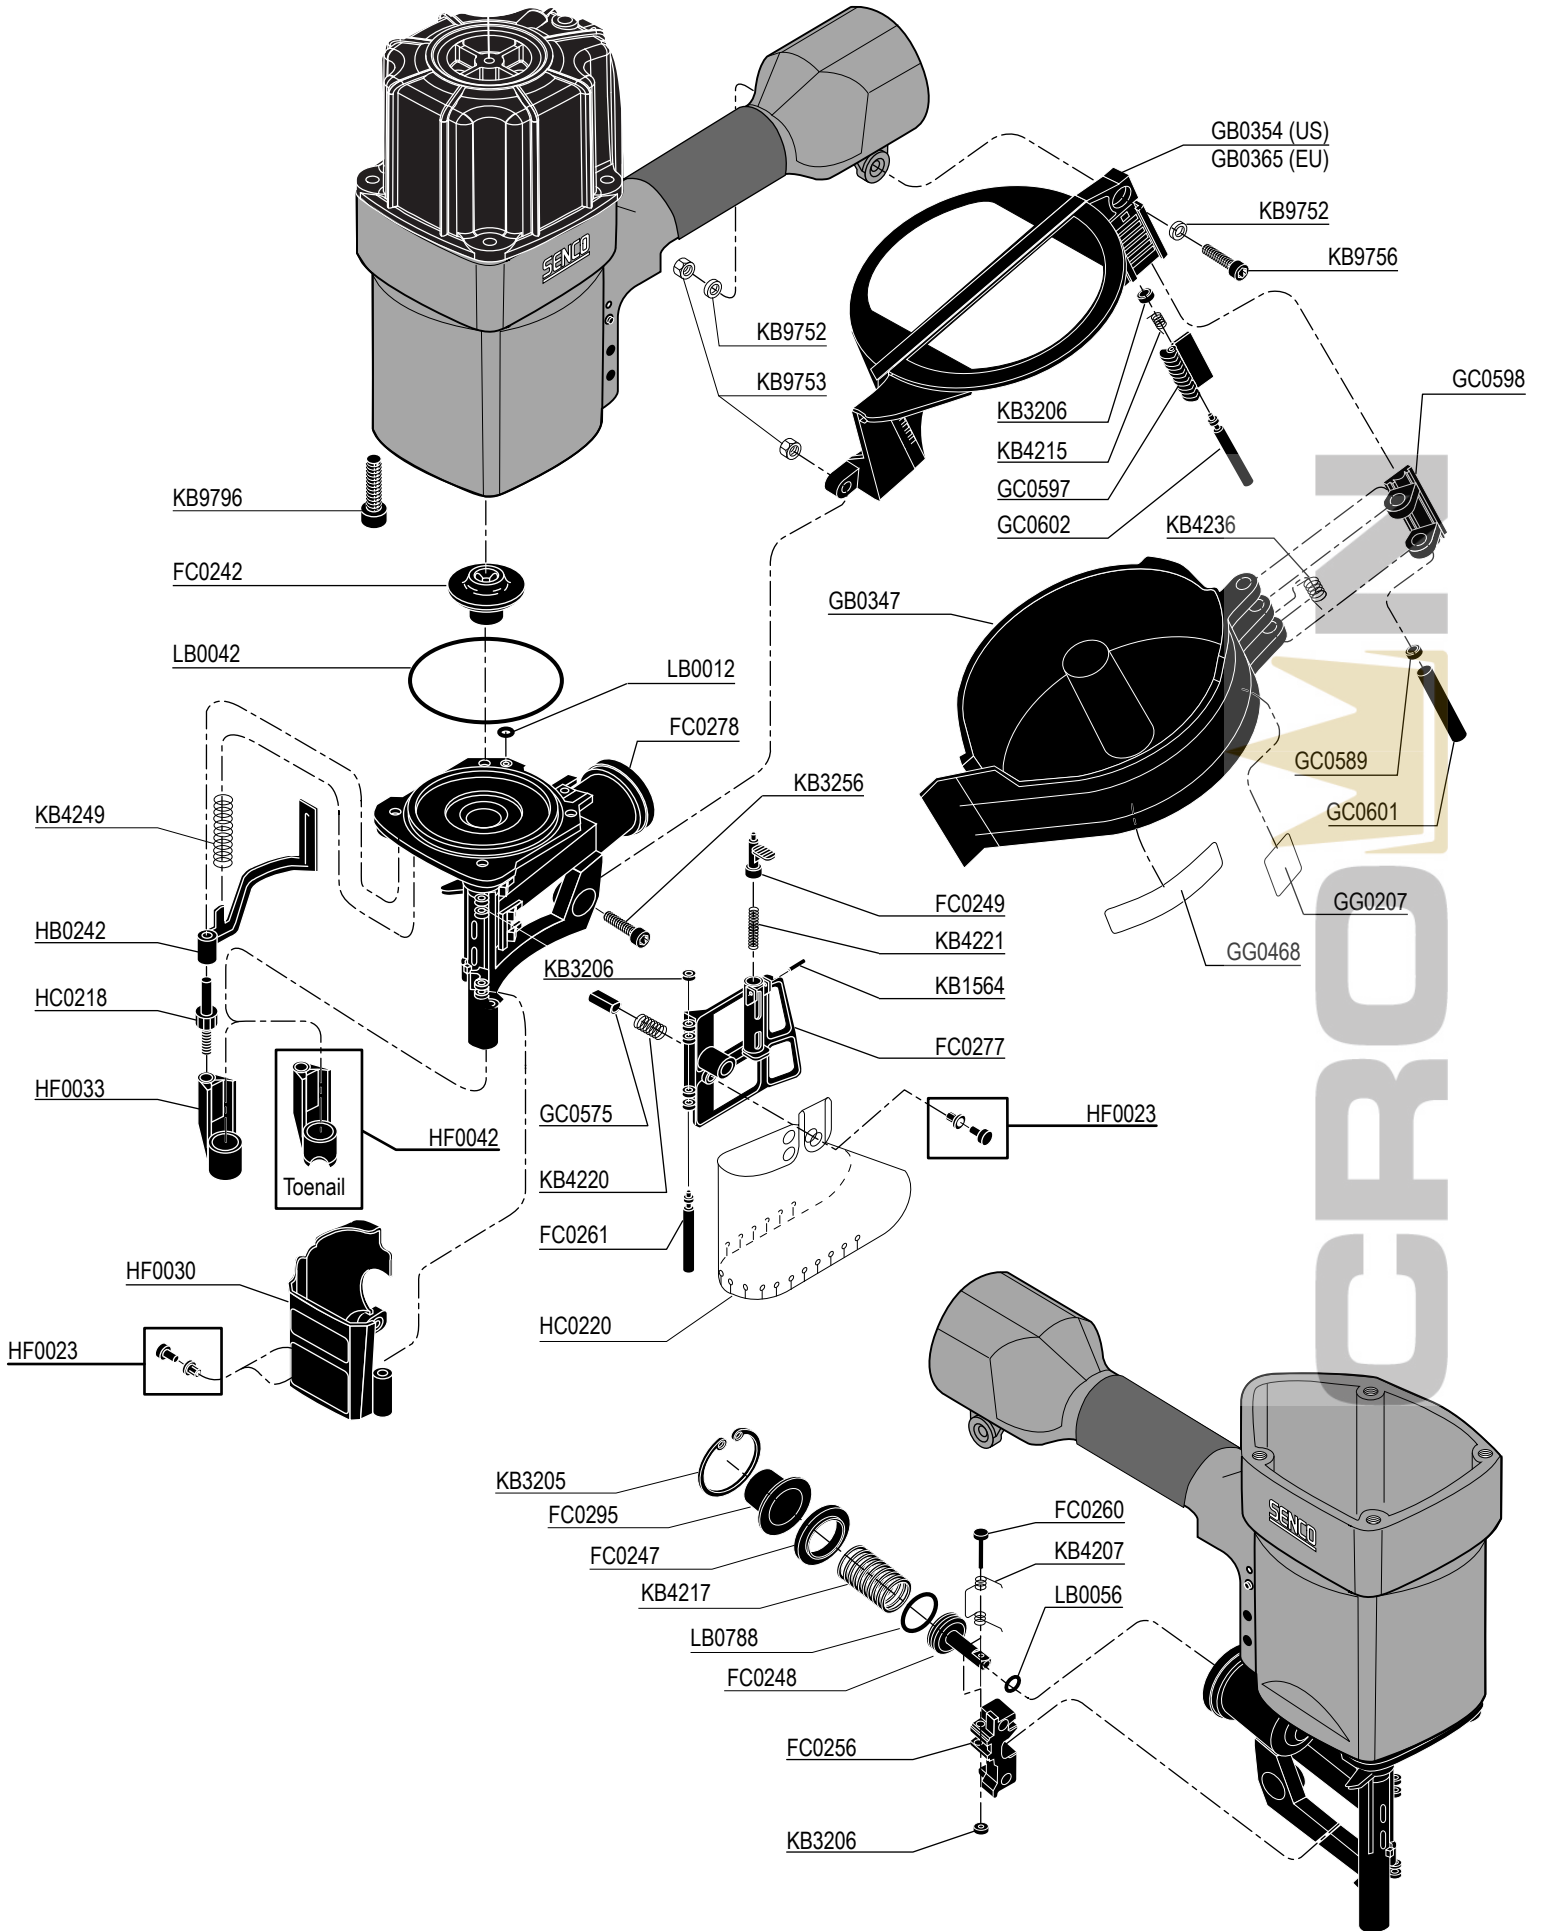

### REPLACEMENT PARTS LIST • LISTA DE PARTES DE REPUESTO • LISTE DE PIÈCES DE RECHANGE

Part No.	Description	Descripción	Désignation
AA0115	Seal	Sello	Joint
AB0202	Cap	Tapa	Bouchon
AC0141	Seal (AB0093)	Sello	Joint
BB0148	Stop	Tope	Arrêt
BB0186	Firing Valve Piston	Piston	Piston
BC0251	Cylinder	Cilindro	Cylindre
BC0283	Retainer	Junta Tórica	Retenue
BC0312	Bushing	Casquillo	Douille
BF0168	Deflector	Desviador	Défecteur
BF0203	Washer	Rondana	Rondelle
BF0204	Retainer	Junta Tórica	Retenue
CA0087	Core Assembly	Asamble De Vástago	Ensemble Noyau
CF0003	Housing	Alojamiento	Corps
CF0015	Valve	Válvula	Valve
EB0277	Piston Assembly	Asamble De Piston	Ensemble Piston-couteau
FC0242	Guide	Guía	Guide
FC0247	Stop	Tope	Arrêt
FC0248	Piston	Piston	Piston
FC0249	Latch	Uñeta	Doigt De Retenue
FC0256	Feed Pawl	Alimentador	Poussoir
FC0260	Pin	Pasador	Goupille
FC0261	Pin	Pasador	Goupille
FC0277	Door	Puerta	Porte
FC0278	Guidebody	Placa De Nariz	Front
FC0295	Cap	Tapa	Bouchon
GB0347	Magazine	Cargador	Magasin
GB0355	Magazine (US)	Cargador	Magasin
GB0365	Magazine (EU)	Cargador	Magasin
GC0575	Retainer	Junta Tórica	Retenue
GC0589	Retainer	Junta Tórica	Retenue
GC0597	Lock	Cerradura	Blocage
GC0598	Hinge	Gozne	Charnière
GC0601	Pin	Pasador	Goupille
GC0602	Pin	Pasador	Goupille
GG0207	Label	Etiqueta	Étiquette
GG0468	Label	Etiqueta	Étiquette
HA0093	Trigger	Gatillo	Gachette
HA0098	Trigger	Gatillo	Gachette
HB0242	Safety Element	Seguro	Palpeur De Sécurité
HC0148	Trigger	Gatillo	Gachette
HC0149	Trigger	Gatillo	Gachette
HC0205	Guide	Guía	Guide
HC0211	Trigger	Gatillo	Gachette
HC0218	Wheel	Manivela	Molette
HC0220	Dust Cover	Cubierta	Couvercle
HC0639	Trigger	Gatillo	Gachette
HF0023	Hook	Soporte	Support
HF0030	Cover	Cubierta	Porte
HF0033	Safety Element	Seguro	Palpeur De Sécurité
HF0042	Safety Element	Seguro	Palpeur De Sécurité
KB1564	Pin	Pasador	Goupille
KB1566	Pin	Pasador	Goupille
KB3205	Ring	Anillo	Anneau
KB3206	Retainer	Junta Tórica	Retenue
KB3255	Screw	Tornillo	Vis
KB3256	Screw	Tornillo	Vis
KB3495	Pin	Pasador	Goupille
KB4130	Spring	Resorte	Ressort
KB4131	Spring	Resorte	Ressort
KB4207	Spring	Resorte	Ressort
KB4215	Spring	Resorte	Ressort
KB4217	Spring	Resorte	Ressort
KB4220	Spring	Resorte	Ressort
KB4221	Spring	Resorte	Ressort
KB4236	Spring	Resorte	Ressort
KB4249	Spring	Resorte	Ressort
KB4261	Spring	Resorte	Ressort
KB9752	Washer	Rondana	Rondelle
KB9753	Nut	Tuerca	Ecrou
KB9756	Screw	Tornillo	Vis
KB9773	Screw	Tornillo	Vis
KB9796	Screw	Tornillo	Vis
KC0027	Pin	Pasador	Goupille
KC0062	Retainer	Junta Tórica	Retenue
LB0012	Seal	Sello	Joint
LB0018	Seal	Sello	Joint
LB0036	Seal	Sello	Joint
LB0038	Seal	Sello	Joint
LB0042	Seal	Sello	Joint
LB0056	Seal	Sello	Joint
LB0057	Seal	Sello	Joint
LB0086	Seal	Sello	Joint
LB0768	Seal	Sello	Joint
LB0788	Seal	Sello	Joint
LB0789	Seal	Sello	Joint
LB0844	Seal	Sello	Joint
LB0847	Seal	Sello	Joint
LB0901	Seal	Sello	Joint
LB0909	Seal	Sello	Joint