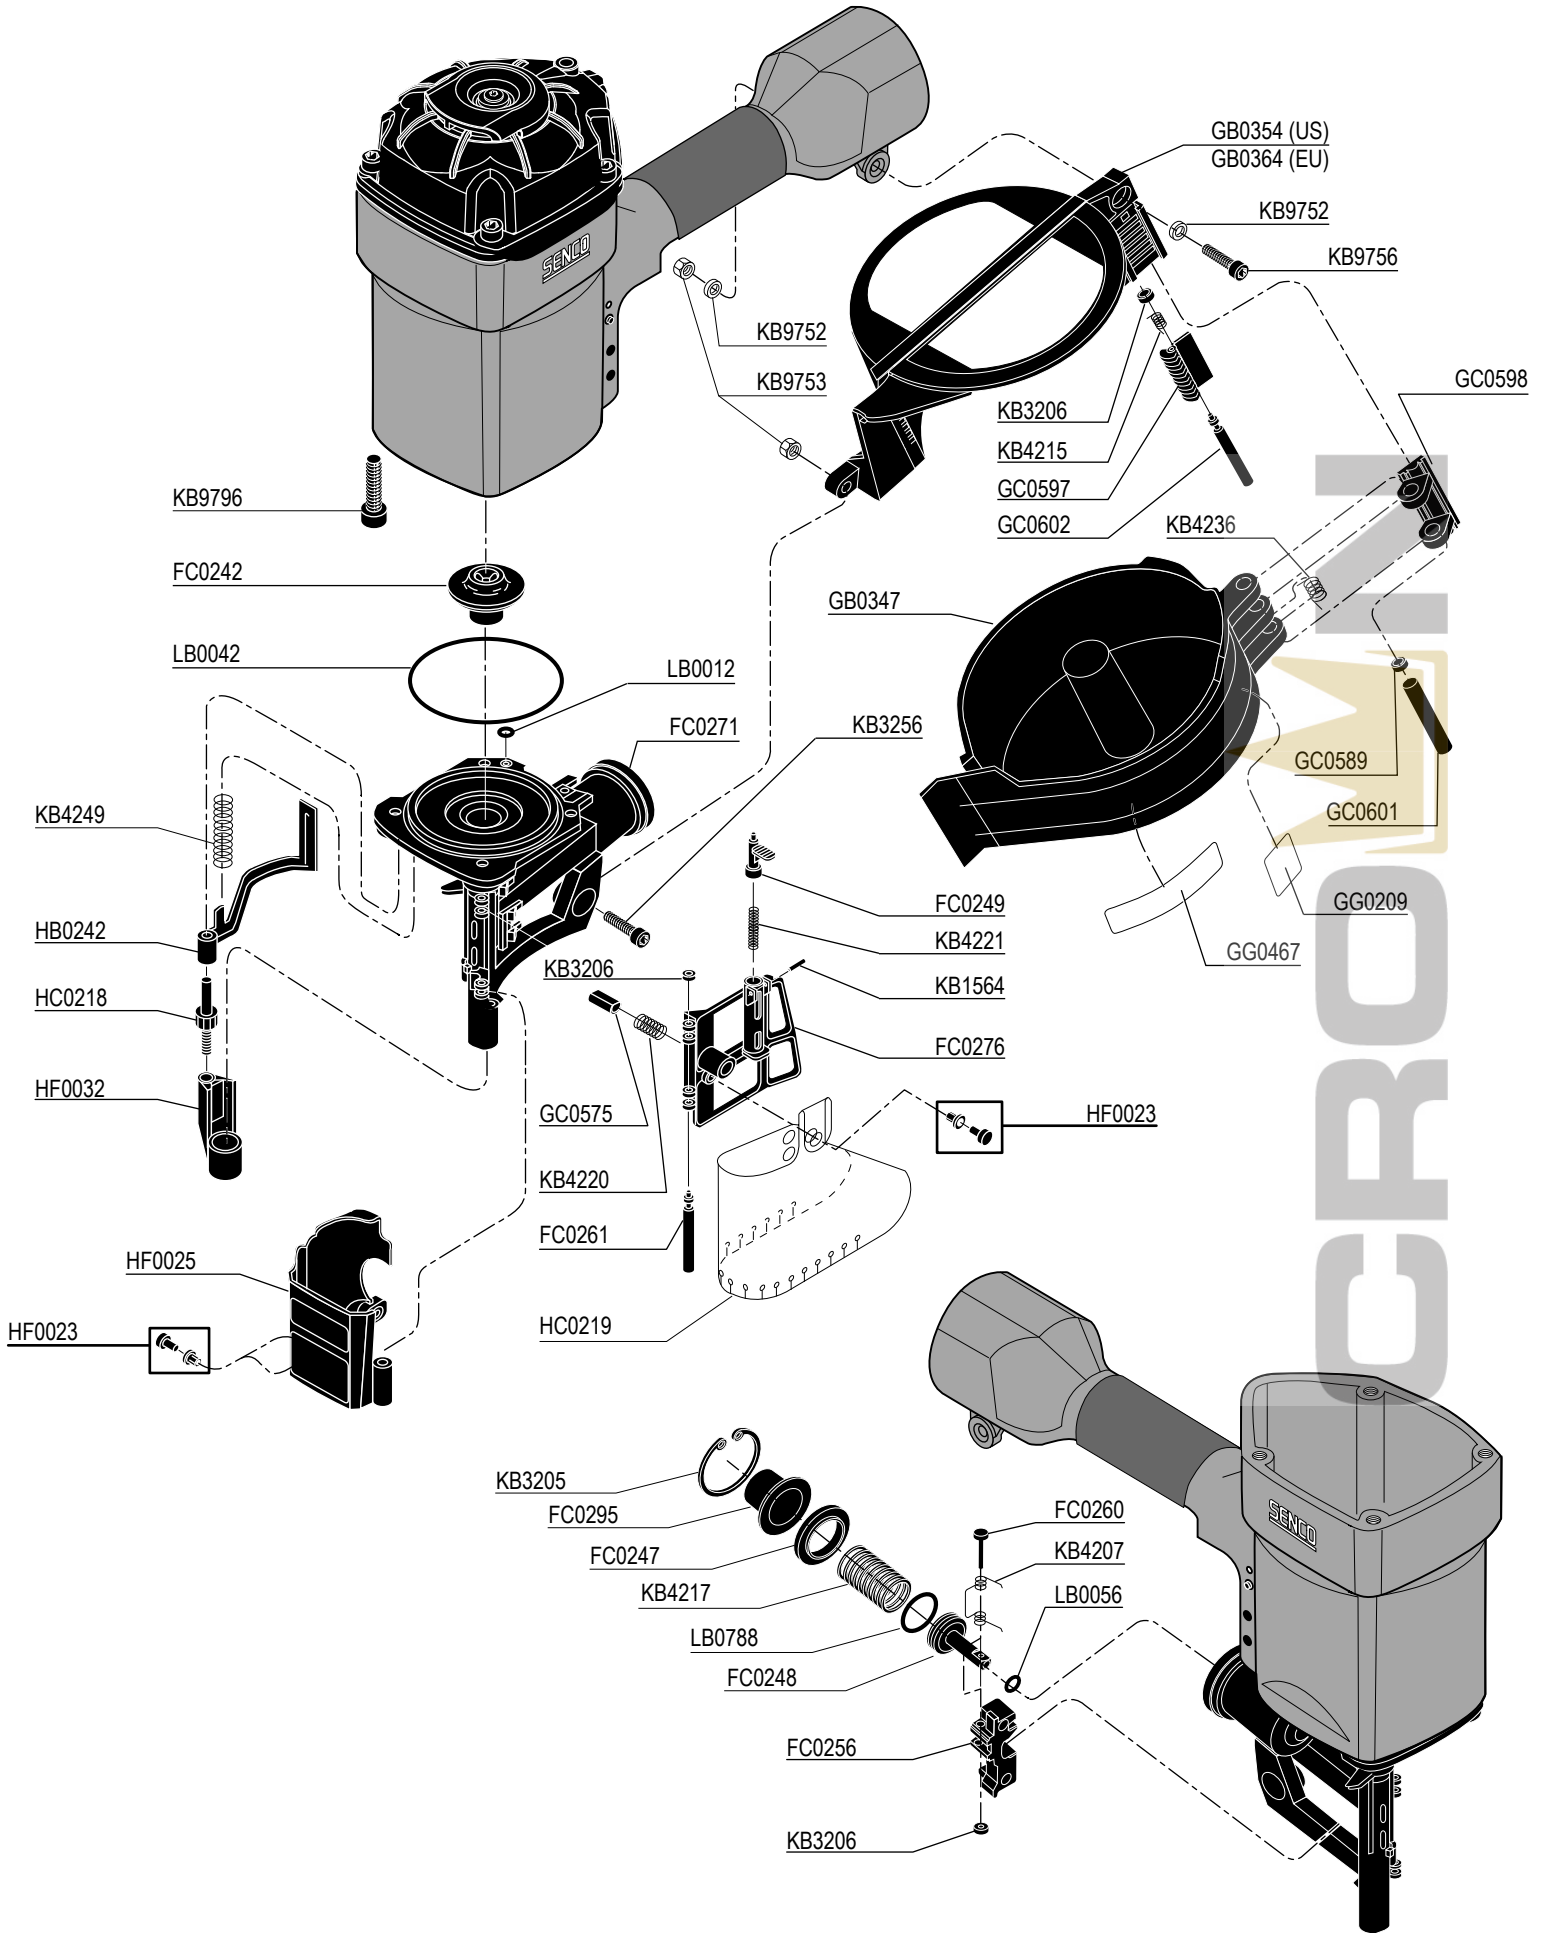

- * Does Not Include O-rings
- * No incluye sellos de gomas
- * Joints exclus

Coil Nailer

SCN60XP

REPLACEMENT PARTS LIST • LISTA DE PARTES DE REPUESTO • LISTE DE PIÈCES DE RECHANGE

Part No.	Description	Descripción	Désignation
AA0115	Seal	Sello	Joint
AB0201	Cap	Tapa	Bouchon
AC0141	Seal (AB0092)	Sello	Joint
BB0148	Stop	Tope	Amortisseur
BC0250	Cylinder	Cilindro	Cylindre
BB0186	Firing Valve Piston	Piston	Piston
BC0283	Retainer	Junta Tórica	Retenue
BC0312	Bushing	Casquillo	Douille
BF0168	Deflector	Desviador	Défecteur
BF0203	Seal	Sello	Joint
BF0204	Retainer	Junta Tórica	Retenue
CA0087	Core Assembly	Asamble De Válvula	Ensemble Valve
CF0003	Housing	Alojamiento	Corps
CF0015	Valve	Válvula	Valve
EB0279	Piston Assembly	Asamble De Piston	Ensemble Piston-couteau
FC0242	Guide	Guía	Guide
FC0247	Stop	Tope	Arrêt
FC0248	Piston	Piston	Piston
FC0249	Latch	Uñeta	Doigt De Retenue
FC0256	Feed Pawl	Alimentador	Poussoir
FC0260	Pin	Pasador	Goupille
FC0261	Pin	Pasador	Goupille
FC0271	Guidebody	Placa De Nariz	Front
FC0276	Door	Puerta	Porte
FC0295	Cap	Tapa	Bouchon
GB0347	Magazine	Cargador	Magasin
GB0354	Magazine (US)	Cargador	Magasin
GB0364	Magazine (EU)	Cargador	Magasin
GC0575	Retainer	Junta Tórica	Retenue
GC0589	Retainer	Junta Tórica	Retenue
GC0597	Lock	Cerradura	Blocage
GC0598	Hinge	Gozne	Charnière
GC0601	Pin	Pasador	Goupille
GC0602	Pin	Pasador	Goupille
GG0209	Label	Etiqueta	Étiquette
GG0467	Label	Etiqueta	Étiquette
HA0093	Trigger	Gatillo	Gachette
HA0098	Trigger	Gatillo	Gachette
HB0242	Safety Element	Seguro	Palpeur De Sécurité
HC0148	Trigger	Gatillo	Gachette
HC0149	Trigger	Gatillo	Gachette
HC0205	Guide	Guía	Guide
HC0211	Trigger	Gatillo	Gachette
HC0218	Wheel	Manivela	Molette
HC0219	Dust Cover	Cubierta	Couvercle
HC0369	Trigger	Gatillo	Gachette
HF0023	Hook	Soporte	Support
HF0025	Cover	Cubierta	Porte
HF0032	Safety Element	Seguro	Palpeur De Sécurité
KB1564	Pin	Pasador	Goupille
KB1566	Pin	Pasador	Goupille
KB3205	Ring	Anillo	Anneau
KB3206	Retainer	Junta Tórica	Retenue
KB3255	Screw	Tornillo	Vis
KB3256	Screw	Tornillo	Vis
KB3495	Pin	Pasador	Goupille
KB4130	Spring	Resorte	Ressort
KB4131	Spring	Resorte	Ressort
KB4207	Spring	Resorte	Ressort
KB4215	Spring	Resorte	Ressort
KB4217	Spring	Resorte	Ressort
KB4220	Spring	Resorte	Ressort
KB4221	Spring	Resorte	Ressort
KB4236	Spring	Resorte	Ressort
KB4249	Spring	Resorte	Ressort
KB4261	Spring	Resorte	Ressort
KB9752	Washer	Rondana	Rondelle
KB9753	Nut	Tuerca	Écrou
KB9756	Screw	Tornillo	Vis
KB9773	Screw	Tornillo	Vis
KB9796	Screw	Tornillo	Vis
KC0027	Pin	Pasador	Goupille
KC0062	Retainer	Junta Tórica	Retenue
LB0012	Seal	Sello	Joint
LB0018	Seal	Sello	Joint
LB0036	Seal	Sello	Joint
LB0038	Seal	Sello	Joint
LB0042	Seal	Sello	Joint
LB0056	Seal	Sello	Joint
LB0057	Seal	Sello	Joint
LB0086	Seal	Sello	Joint
LB0768	Seal	Sello	Joint
LB0788	Seal	Sello	Joint
LB0789	Seal	Sello	Joint
LB0844	Seal	Sello	Joint
LB0847	Seal	Sello	Joint
LB0901	Seal	Sello	Joint
LB0902	Seal	Sello	Joint
LB0909	Seal	Sello	Joint