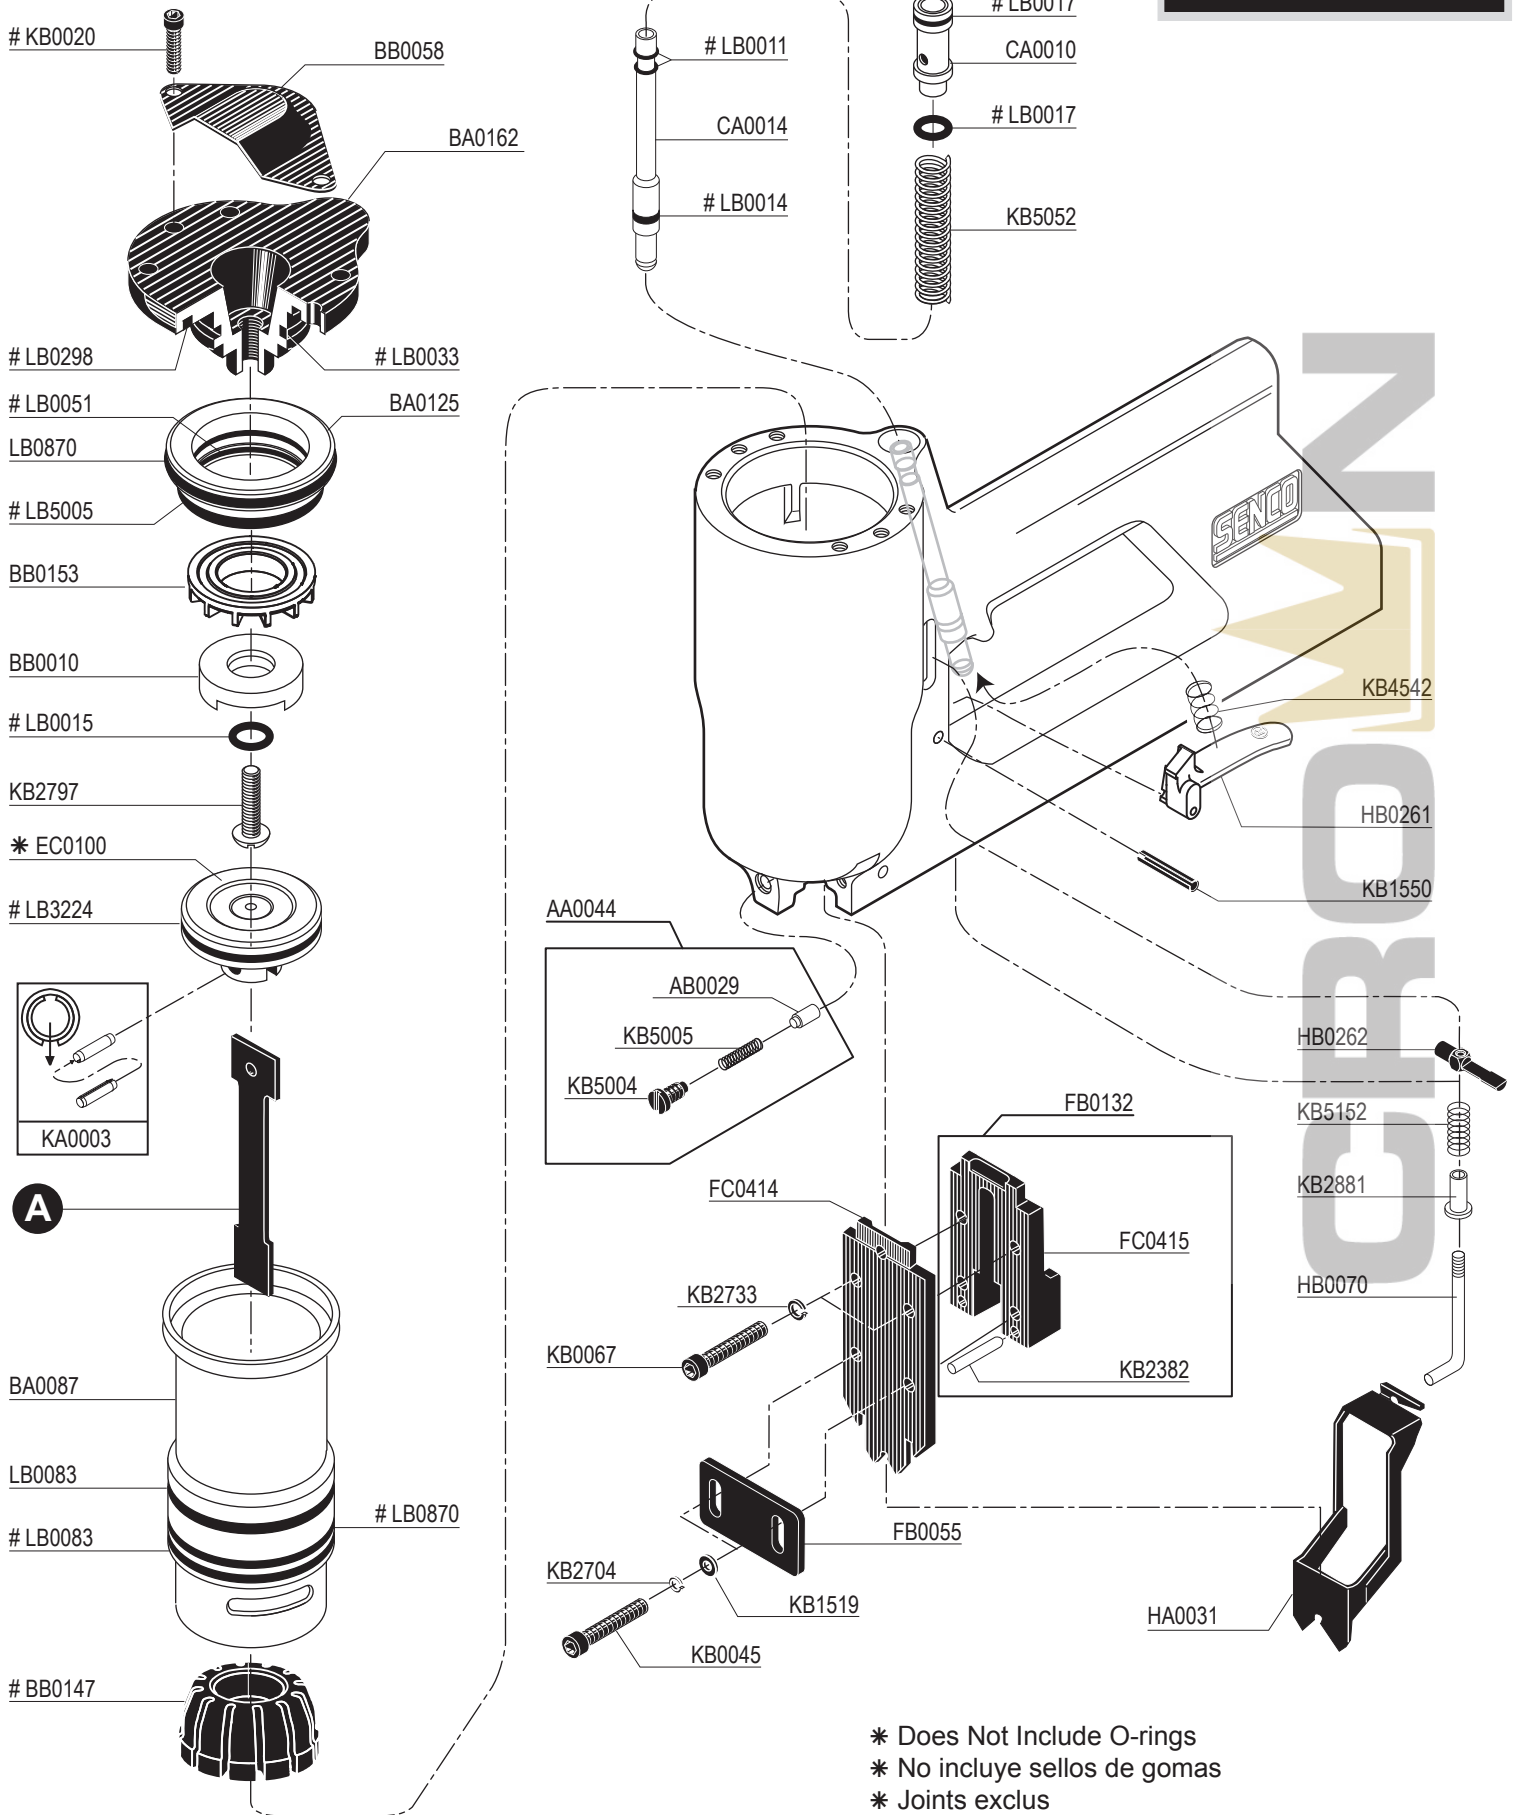

## # Contents of YK0370 Repair Kit

Tool #

**A**

220101N Miter

EB0195

222001N Miter

EB0195

**REPLACEMENT PARTS LIST • LISTA DE PARTES DE REPUESTO • LISTE DE PIÈCES DE RECHANGE**