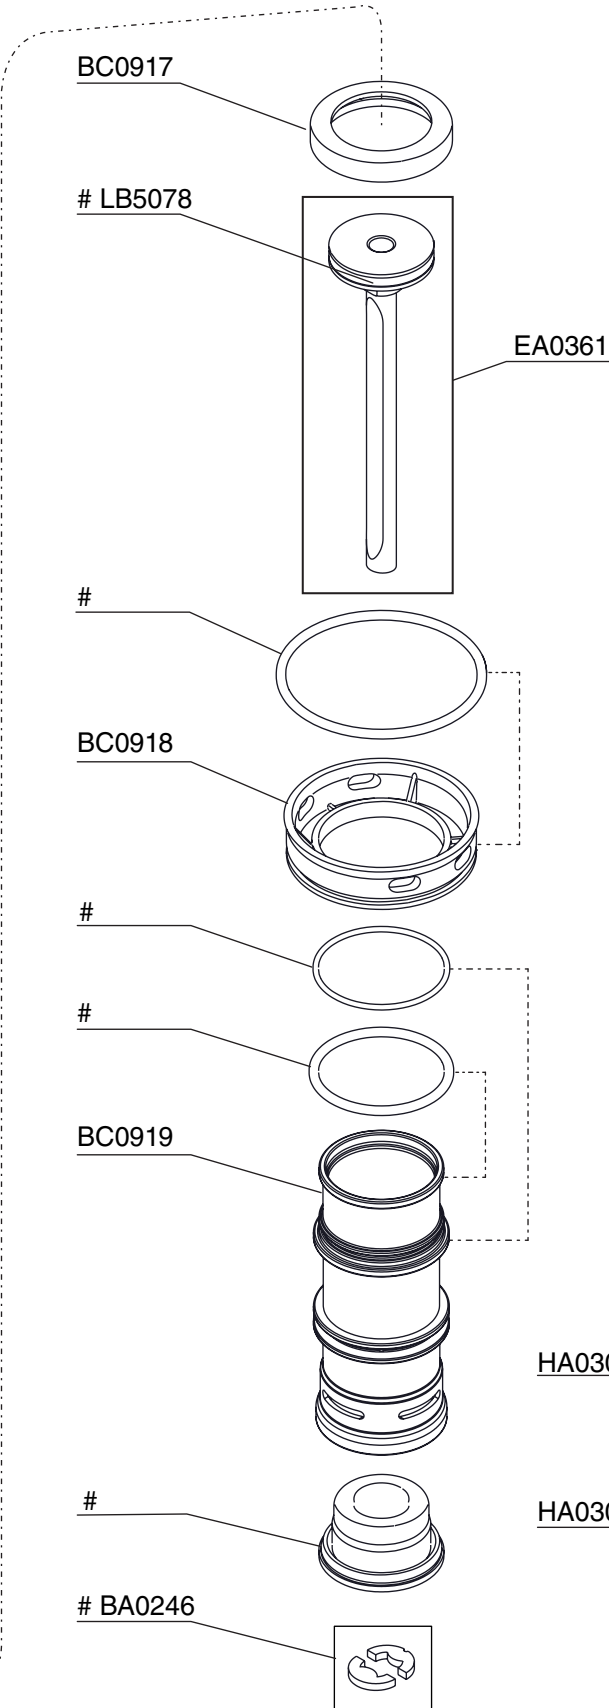

= Contents of YK0865 Repair Kit