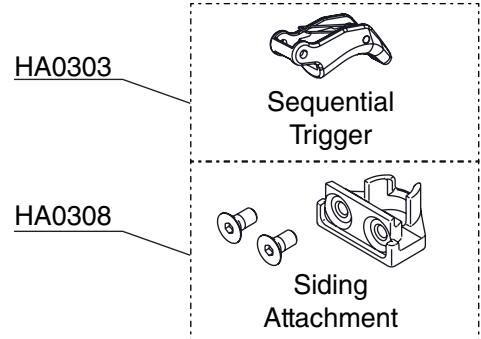

= Contents of YK0865 Repair Kit