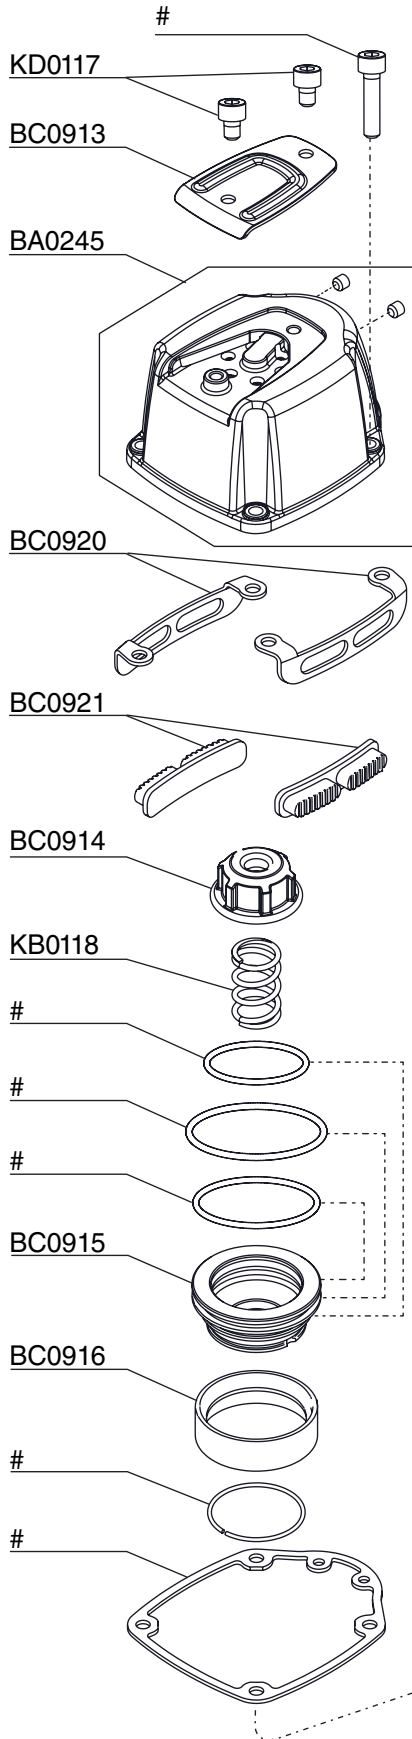

= Contents of YK0865 Repair Kit