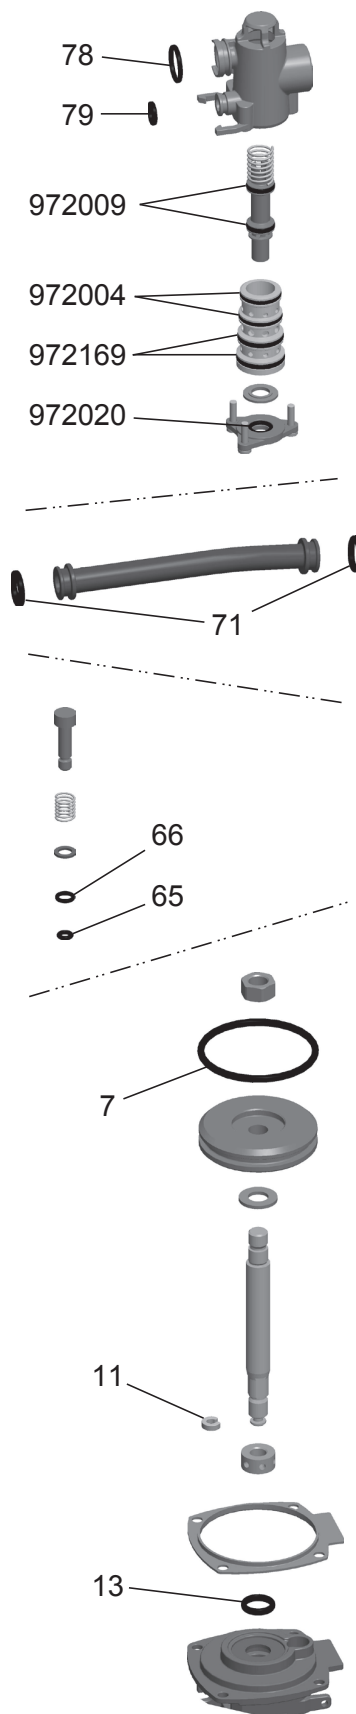

9

SPARE PARTS KIT / RESERVDELAR SOM DELAR / ERSATZTEIL-SET / JEU DE PIÈCES

O-ring Kit 143109, All a,c and R PN Top staplers

Pos.	Part No. Artikelnr.	Part Name	Benämning	Antal Qty.
7	972115	O-ring	O-ring	1
11	950006	Fix ring	Fix ring	1
13	972142	O-ring	O-ring	1
65	972084	O-ring	O-ring	1
66	972077	O-ring	O-ring	1
71	972176	O-ring	O-ring	2
xx	972004	O-ring	O-ring	2
xx	972009	O-ring	O-ring	2
xx	972169	O-ring	O-ring	2
78	972030	O-ring	O-ring	1
79	972020	O-ring	O-ring	2
	184943	O-ring grease	JK silicon compound	1

Repair Kit 143135

Pos.	Part No. Artikelnr.	Part Name	Benämning	Antal Qty.
7	972115	O-ring	O-ring	1
11	950006	Fix ring	Fix ring	1
13	972142	O-ring	O-ring	1
23	158316	Anvil	Klo	2
24	946687	Screw	Skruv	4
26	163326	Link	Länk	2
30	164165	Driver blade	Drivare	1
31	163330	Bending die	Bockare	1
52	133179	Trigger cpl.	Avtryckare kpl.	1
65	972084	O-ring	O-ring	1
66	972077	O-ring	O-ring	1
71	972176	O-ring	O-ring	2
xx	972004	O-ring	O-ring	2
xx	972009	O-ring	O-ring	2
xx	972169	O-ring	O-ring	2
78	972030	O-ring	O-ring	1
79	972020	O-ring	O-ring	2
	184943	O-ring grease	JK silicon compound	1