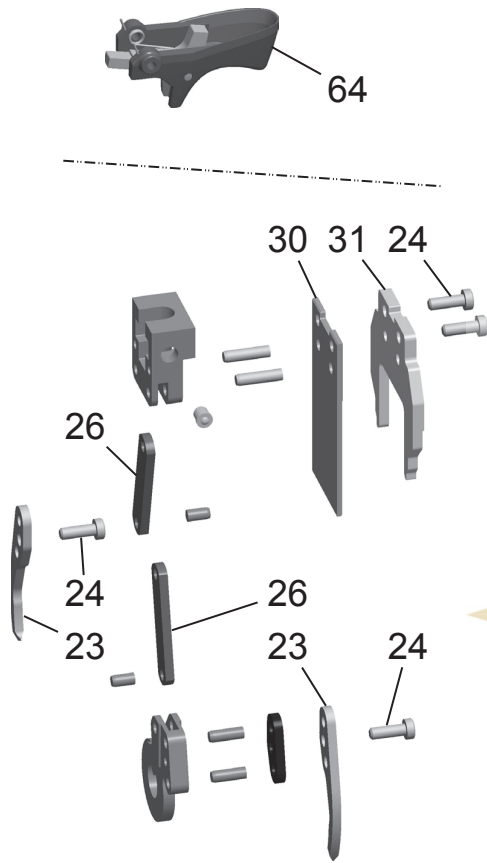

9

SPARE PARTS KIT / RESERVDELAR SOM DELAR / ERSATZTEIL-SET / JEU DE PIÈCES

O-ring Kit 143109, All a,c and R PN Top staplers

Pos.	Part No. Artikelnr.	Part Name	Benämning	Antal Qty.
7	972115	O-ring	O-ring	1
11	950006	Fix ring	Fix ring	1
13	972142	O-ring	O-ring	1
65	972084	O-ring	O-ring	1
66	972077	O-ring	O-ring	1
71	972176	O-ring	O-ring	2
xx	972004	O-ring	O-ring	2
xx	972009	O-ring	O-ring	2
xx	972169	O-ring	O-ring	2
78	972030	O-ring	O-ring	1
79	972020	O-ring	O-ring	2
	184943	O-ring grease	JK silicon compound	1

Repair Kit 143135

Pos.	Part No. Artikelnr.	Part Name	Benämning	Antal Qty.
7	972115	O-ring	O-ring	1
11	950006	Fix ring	Fix ring	1
13	972142	O-ring	O-ring	1
23	158316	Anvil	Klo	2
24	946687	Screw	Skruv	4
26	163326	Link	Länk	2
30	164165	Driver blade	Drivare	1
31	163330	Bending die	Bockare	1
52	133179	Trigger cpl.	Avtryckare kpl.	1
65	972084	O-ring	O-ring	1
66	972077	O-ring	O-ring	1
71	972176	O-ring	O-ring	2
xx	972004	O-ring	O-ring	2
xx	972009	O-ring	O-ring	2
xx	972169	O-ring	O-ring	2
78	972030	O-ring	O-ring	1
79	972020	O-ring	O-ring	2
	184943	O-ring grease	JK silicon compound	1