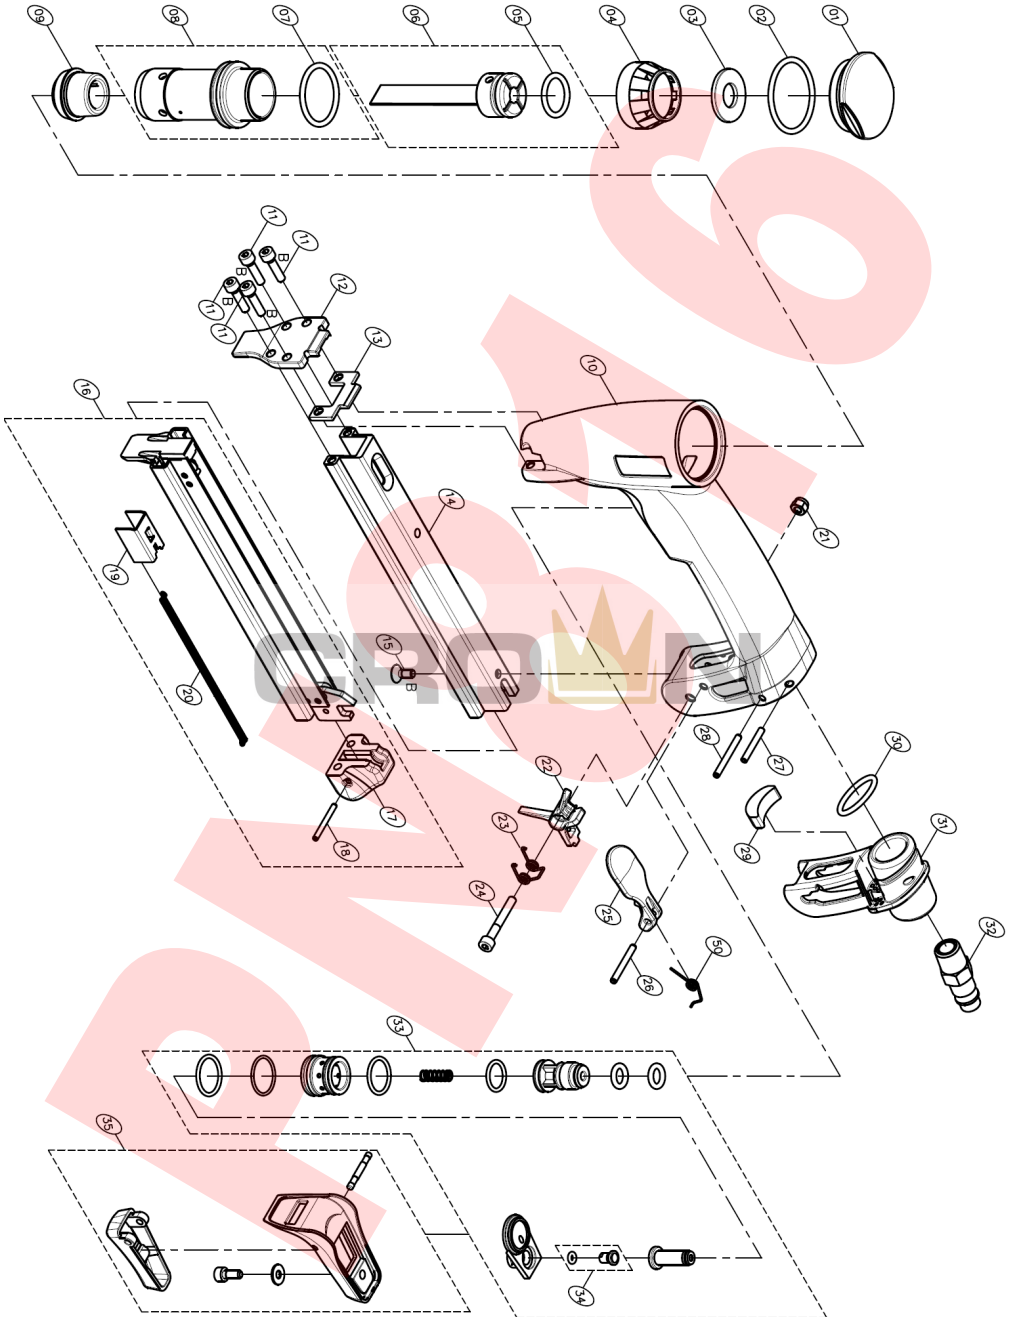

PN816

CROWN

No.:	Code:	Name:	No.:	Code:	Name:
01	617857	CAP	19	576431	PUSHER
02	617858	O RING	20	617876	SPRING
03	576415	PISTON STOPPER	21	401254	LOCK NUT
04	576416	COLLAR	22	617877	LATCH
05	576417	O RING	23	576432	SPRING
06	576418	DRIVER ASSEMBLY	24	576433	SCREW
07	576419	O RING	25	576434	RELEASE LEVER
08	576420	CYLINDER ASSEMBLY	26	576435	PIN
09	576421	BUMPER	27	576436	PIN
10	576422	BODY	28	576437	PIN
11	576423	SCREW	29	576438	MUFFLER
12	576424	NOSE	30	576439	O RING
13	576425	SET PLATE	31	576440	END CAP
14	576426	MAGAZINE	32	576441	AIR PLUG
15	576427	SCREW	33	576442	SPRING
16	576428	STAPLE GUIDE ASSEM	34	617889	TRIGGER VALVE STEM
17	576429	PU COVER	35	617890	TRIGGER ASSEMBLY
18	576430	PIN	50	617891	SPRING