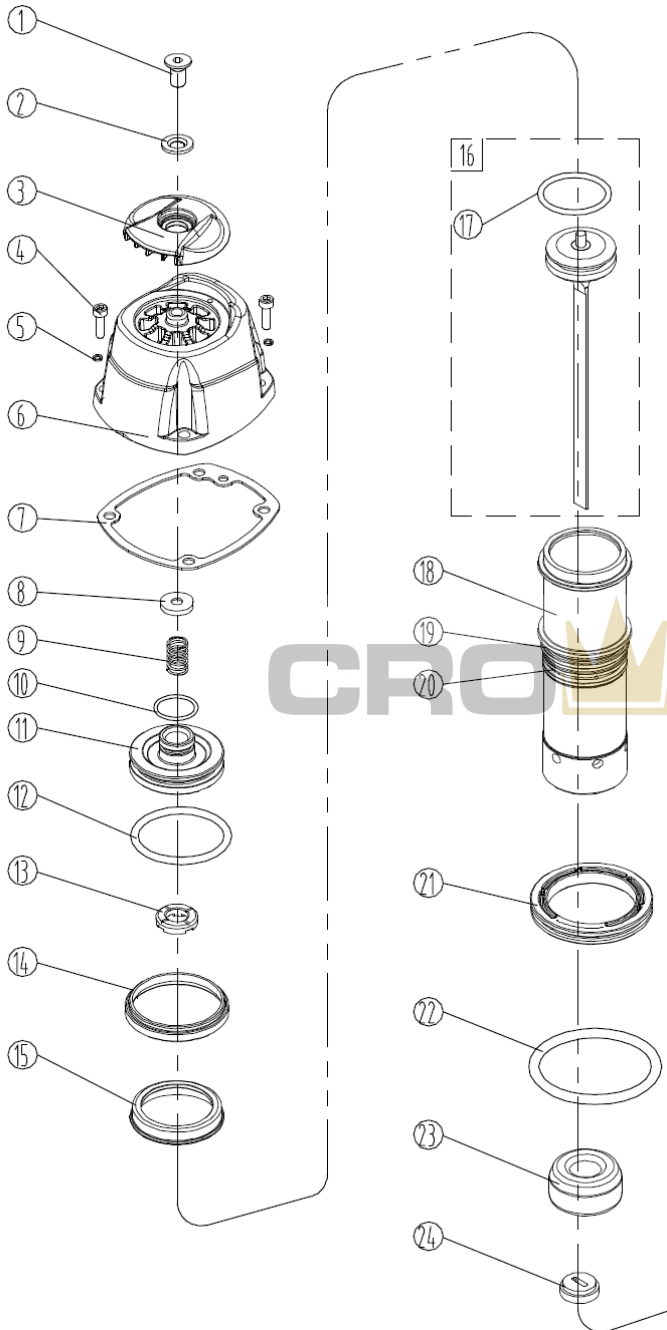

N: Bruksanvisning
FIN: Käyttöohjeet
EST: Kasutusjuhend
PL: Instrukcja obsługi
CZ: Návod k obsluze
H: Használati utasítás
SLO: Navodila za uporabo
HR: Upute za rukovanje

No.:	Code:	Name:	No.:	Code:	Name:
1	617539	Screw	29	576147	Spring
2	617558	Bushing	30	617498	Safe Bracket
3	617504	Exhaust Cover	31	576148	Safe Bracket B
4	617533	Screw	32	617529	Trigger Pin
5	617535	Spring Washer	33	617485	Trigger Valve Unit
6	576142	Cylinder Cap	34	617501	Trigger Unit
7	617550	Gasket	35	576150	Nose Unit
8	617548	Seal	36	576151	Screw
9	617519	Spring	37	576153	Workpiece Contact
10	617521	O-Ring	38	576154	Spring
11	617510	Valve	39	576156	Pusher Unit
12	617527	O-Ring	40	576161	Screw
13	617507	Stopped Washer	41	576163	Pusher Lock
14	617552	Restrict Washer	42	576164	Button
15	617551	Cylinder Seal	43	576165	Spring
16	576144	Piston Unit	44	576166	Spring
17	617523	O-Ring	45	576174	Magazine Cover Unit
18	617505	Cylinder	46	617549	Gasket
19	617524	O-Ring	47	576167	Nut
20	617525	O-Ring	48	576168	End Cap
21	617503	Restrictive Plate	49	617534	Washer
22	617522	O-Ring	50	576169	Screw
23	617506	Bumper	51	617509	Air Plug
24	617508	Joint Guider	52	576177	Pin
25	576146	Body Unit	53	576171	Staple Catch Set
26	617526	O-Ring	54	575856	Sequential Trigger Unit
27	617537	Spring Pin	55	575855	Model Label Sequential
28	617553	Safe Bracket Guider	56	575854	Model Label Contact