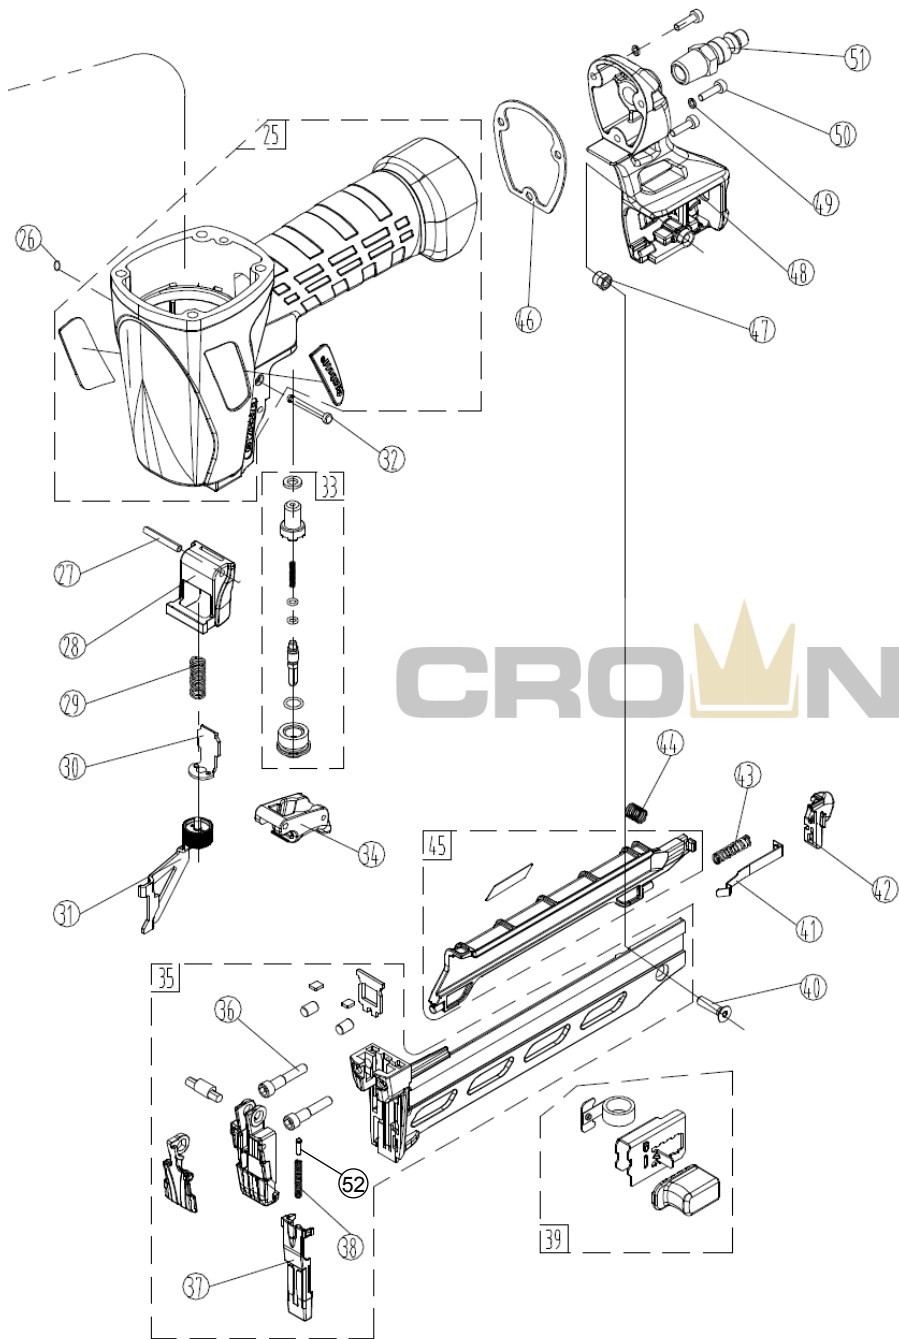

N: Bruksanvisning
FIN: Käyttöohjeet
EST: Kasutusjuhend
PL: Instrukcja obsługi
CZ: Návod k obsluze
H: Használati utasítás
SLO: Navodila za uporabo
HR: Upute za rukovanje

No.:	Code:	Name:	No.:	Code:	Name:
1	617539	Screw	29	576147	Spring
2	617558	Bushing	30	617498	Safe Bracket
3	617504	Exhaust Cover	31	576148	Safe Bracket B
4	617533	Screw	32	617529	Trigger Pin
5	617535	Spring Washer	33	617485	Trigger Valve Unit
6	576142	Cylinder Cap	34	617501	Trigger Unit
7	617550	Gasket	35	576150	Nose Unit
8	617548	Seal	36	576151	Screw
9	617519	Spring	37	576153	Workpiece Contact
10	617521	O-Ring	38	576154	Spring
11	617510	Valve	39	576156	Pusher Unit
12	617527	O-Ring	40	576161	Screw
13	617507	Stopped Washer	41	576163	Pusher Lock
14	617552	Restrict Washer	42	576164	Button
15	617551	Cylinder Seal	43	576165	Spring
16	576144	Piston Unit	44	576166	Spring
17	617523	O-Ring	45	576174	Magazine Cover Unit
18	617505	Cylinder	46	617549	Gasket
19	617524	O-Ring	47	576167	Nut
20	617525	O-Ring	48	576168	End Cap
21	617503	Restrictive Plate	49	617534	Washer
22	617522	O-Ring	50	576169	Screw
23	617506	Bumper	51	617509	Air Plug
24	617508	Joint Guider	52	576177	Pin
25	576146	Body Unit	53	576171	Staple Catch Set
26	617526	O-Ring	54	575856	Sequential Trigger Unit
27	617537	Spring Pin	55	575855	Model Label Sequential
28	617553	Safe Bracket Guider	56	575854	Model Label Contact