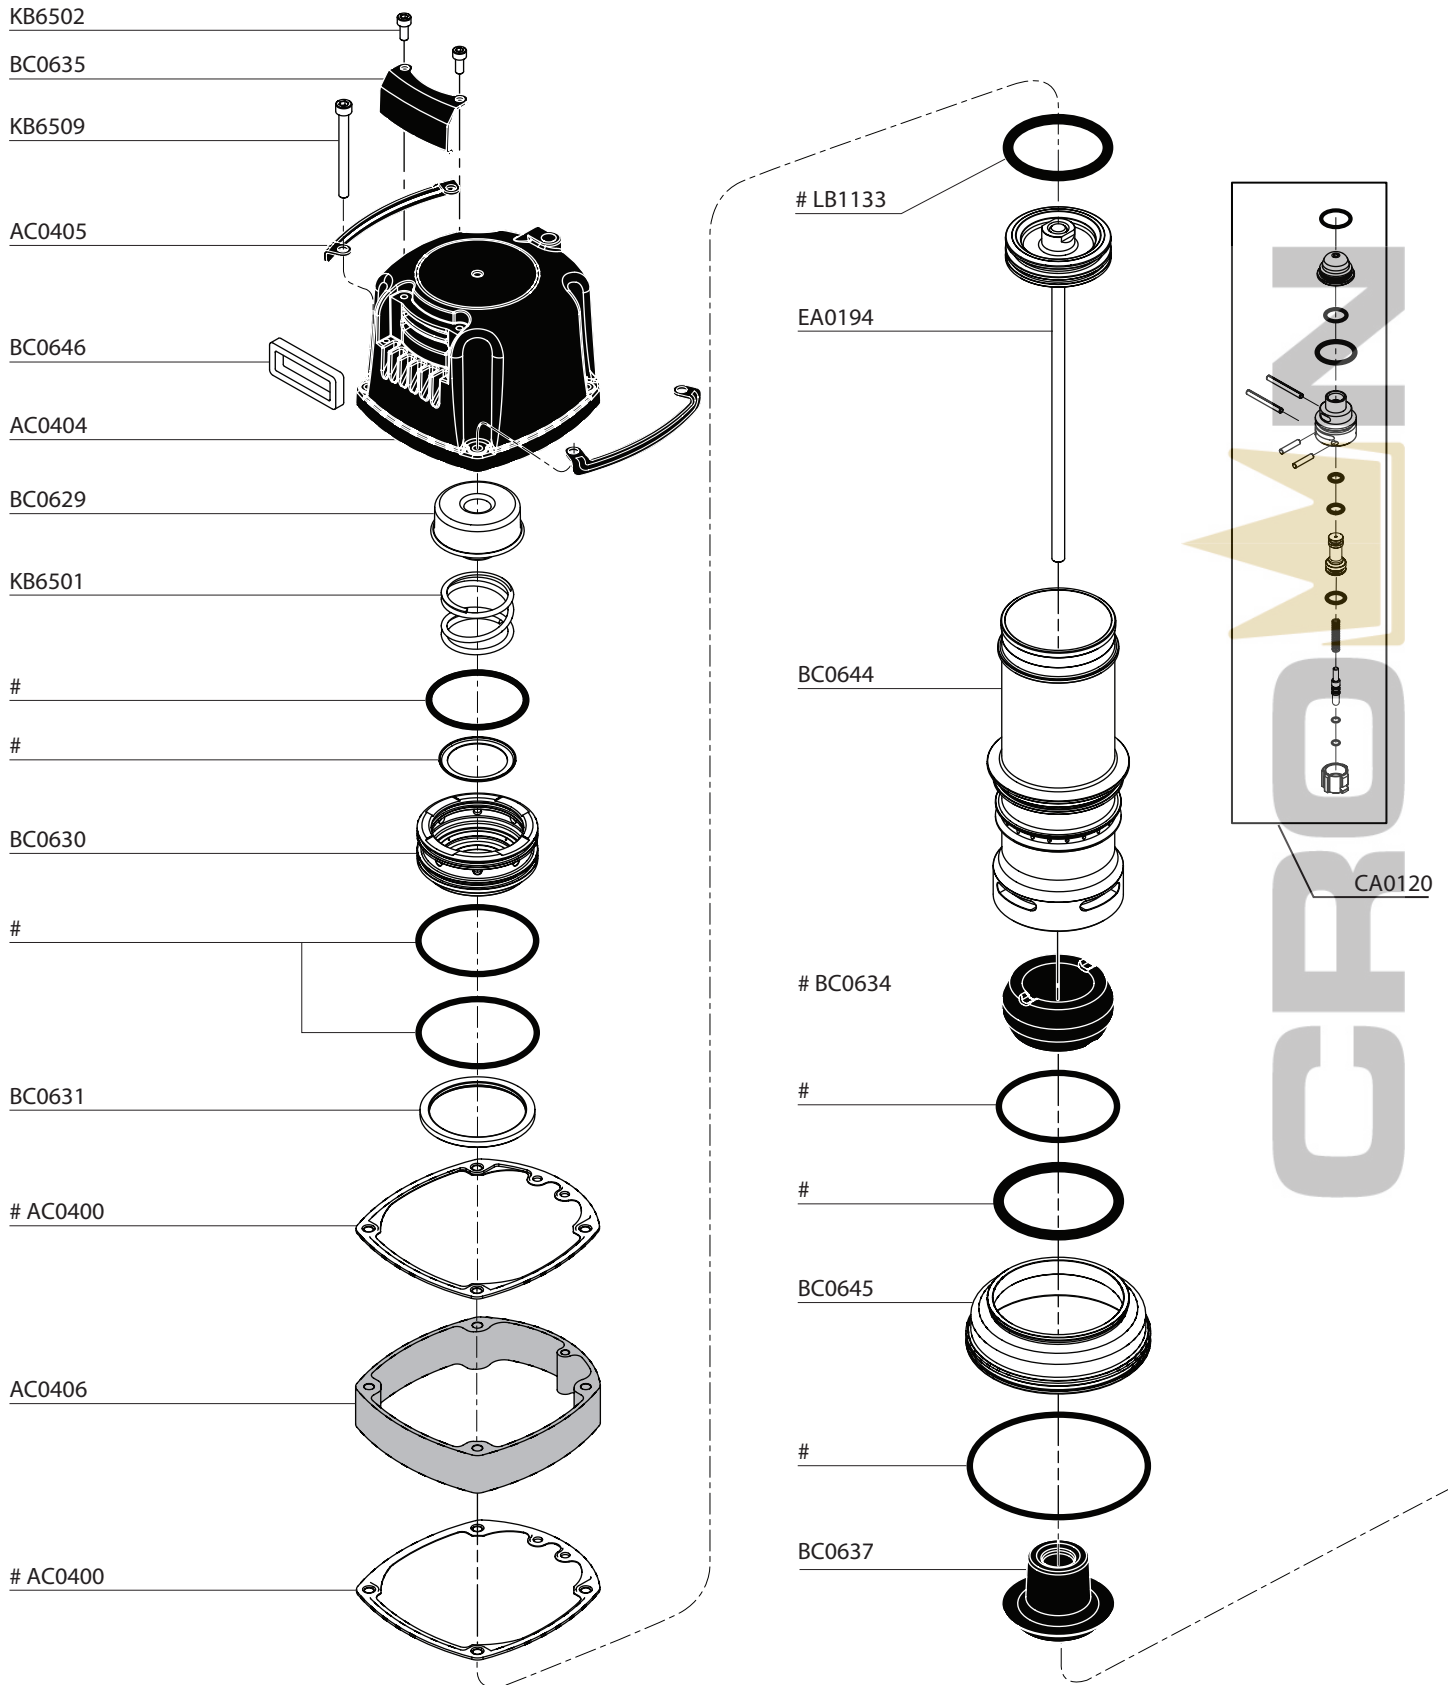

Contents of YK0808 Kit
Contenido del juego YK0808
Contenu de la trousse YK0808

Tool #	Model
# de la herramienta	Modelo
No de l'outil	Modèle
5M0001N	RESTRICTIVE
5M2001N	RESTRICTIVE