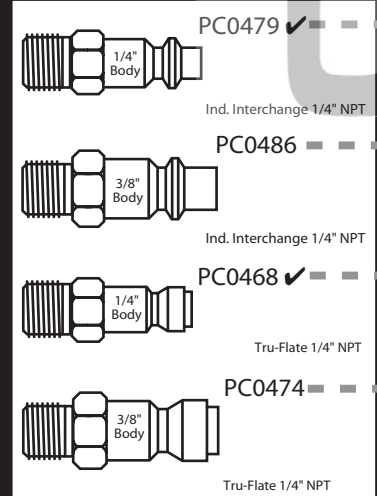

Contents of YK0808 Kit
 # Contenido del juego YK0808
 # Contenu de la trousse YK0808

Tool #	Model
# de la herramienta	Modelo
No de l'outil	Modèle
5M0001N	RESTRICTIVE
5M2001N	RESTRICTIVE

5 1/8" Coil Nailer

- ✓ Recommended Plugs
Plugs shown smaller than actual size
- ✓ Enchufes Recomendados
Los enchufes se muestran más pequeños del tamaño real
- ✓ Fiches Recommandées
Les fiches illustrées sont plus petites que les formats réels