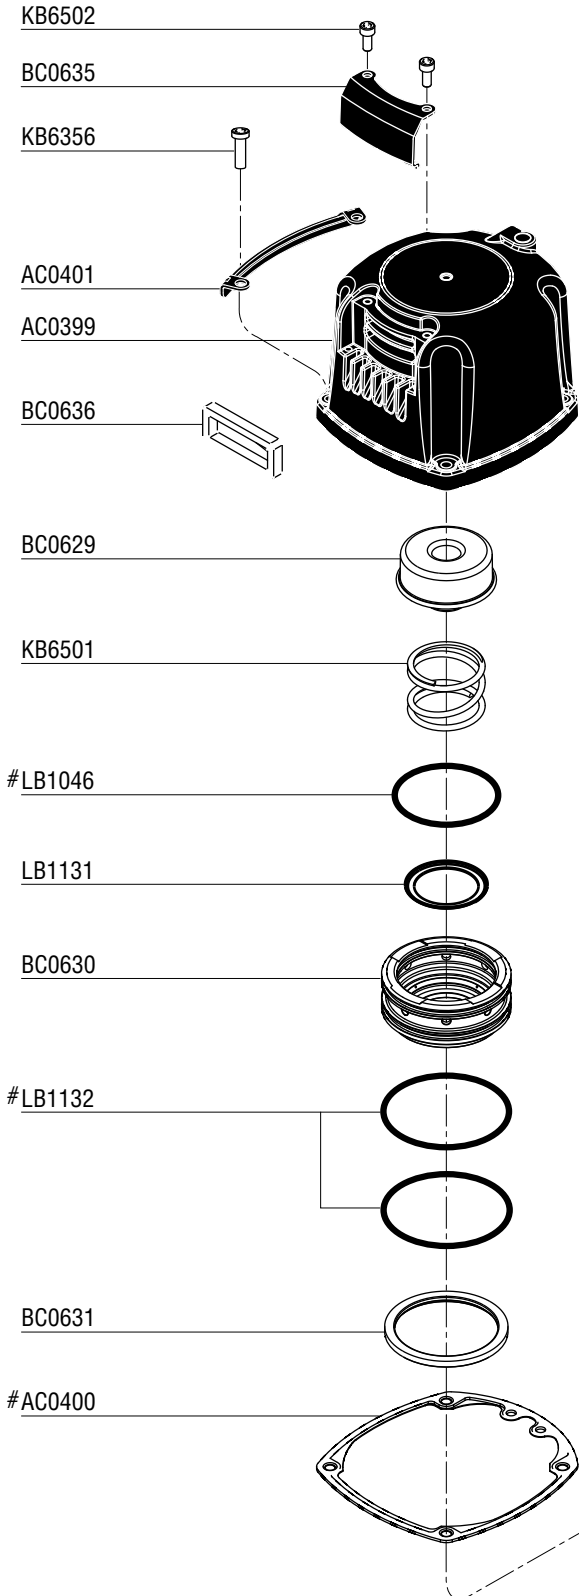

Tool #	Model
# de la herramienta	Modelo
No de l'outil	Modèle
5L0001N	CONTACT ACTUATION
5L2001N	CONTACT ACTUATION

Contents of YK0777 Kit
Contenido del juego YK0777
Contenu de la trousse YK0777