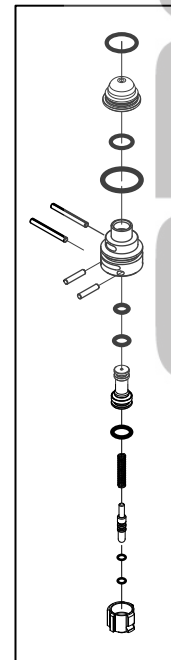

Tool #	Model
# de la herramienta	Modelo
No de l'outil	Modèle
5L0001N	CONTACT ACTUATION
5L2001N	CONTACT ACTUATION

Contents of YK0777 Kit
Contenido del juego YK0777
Contenu de la trousse YK0777