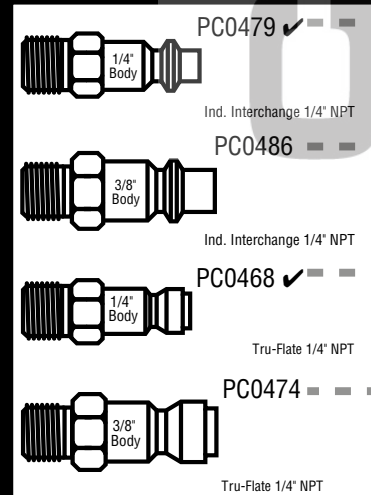

✓ **Recommended Plugs**
Plugs shown smaller than actual size

✓ **Enchufes recomendados**
Los enchufes se muestran más pequeños del tamaño real

✓ **Fiches recommandées**
Les fiches illustrées sont plus petites que les formats réels