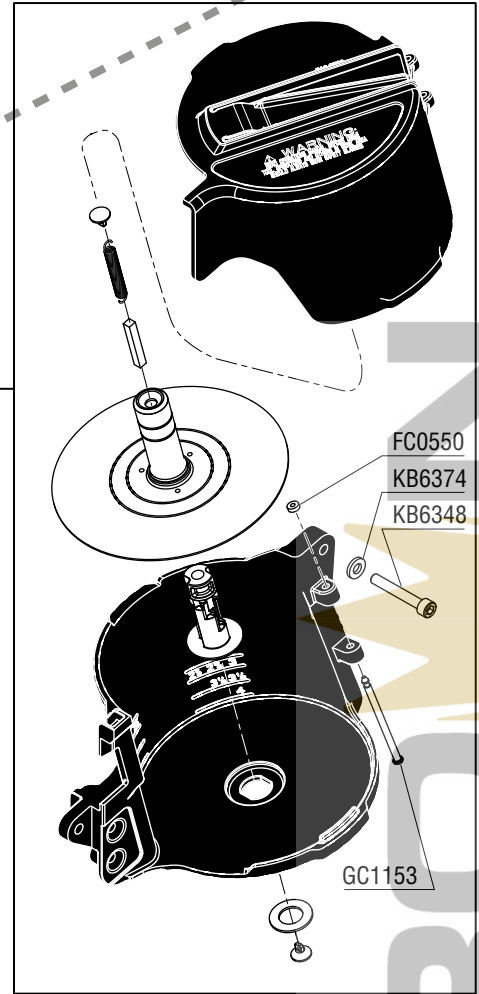

4" Coil Nailer

PalletPro™ 100XP

Available Plugs (Not Included with Tool)
Enchufes disponibles (No se incluyen con la herramienta)
Fiches offertes (Non incluses avec l'outil)