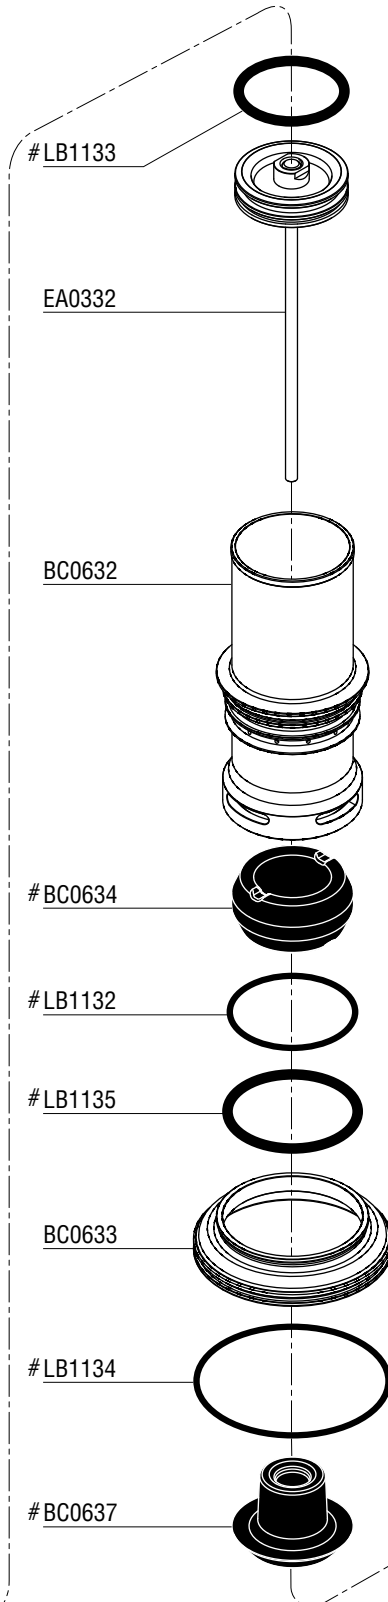

PalletPro™ 100XP

4" Coil Nailer

Parts Reference Guide

Guía de referencia
de piezas

Pièces Guide
de référence

Schematic Drawings Inside
Plano esquemático en el interior
Schéma intérieur

Repair Kit
YK0777

SENCO®

Tool #	Model
# de la herramienta	Modelo
No de l'outil	Modèle
5L0001N	CONTACT ACTUATION
5L2001N	CONTACT ACTUATION

Contents of YK0777 Kit
Contenido del juego YK0777
Contenu de la trousse YK0777

4" Coil Nailer

✓ **Enchufes recomendados**
 Los enchufes se muestran más pequeños del tamaño real

✓ **Fiches recommandées**
 Les fiches illustrées sont plus petites que les formats réels

REPLACEMENT PARTS LIST • LISTA DE PARTES DE REPUESTO • LISTE DE PIÈCES DE RECHANGE