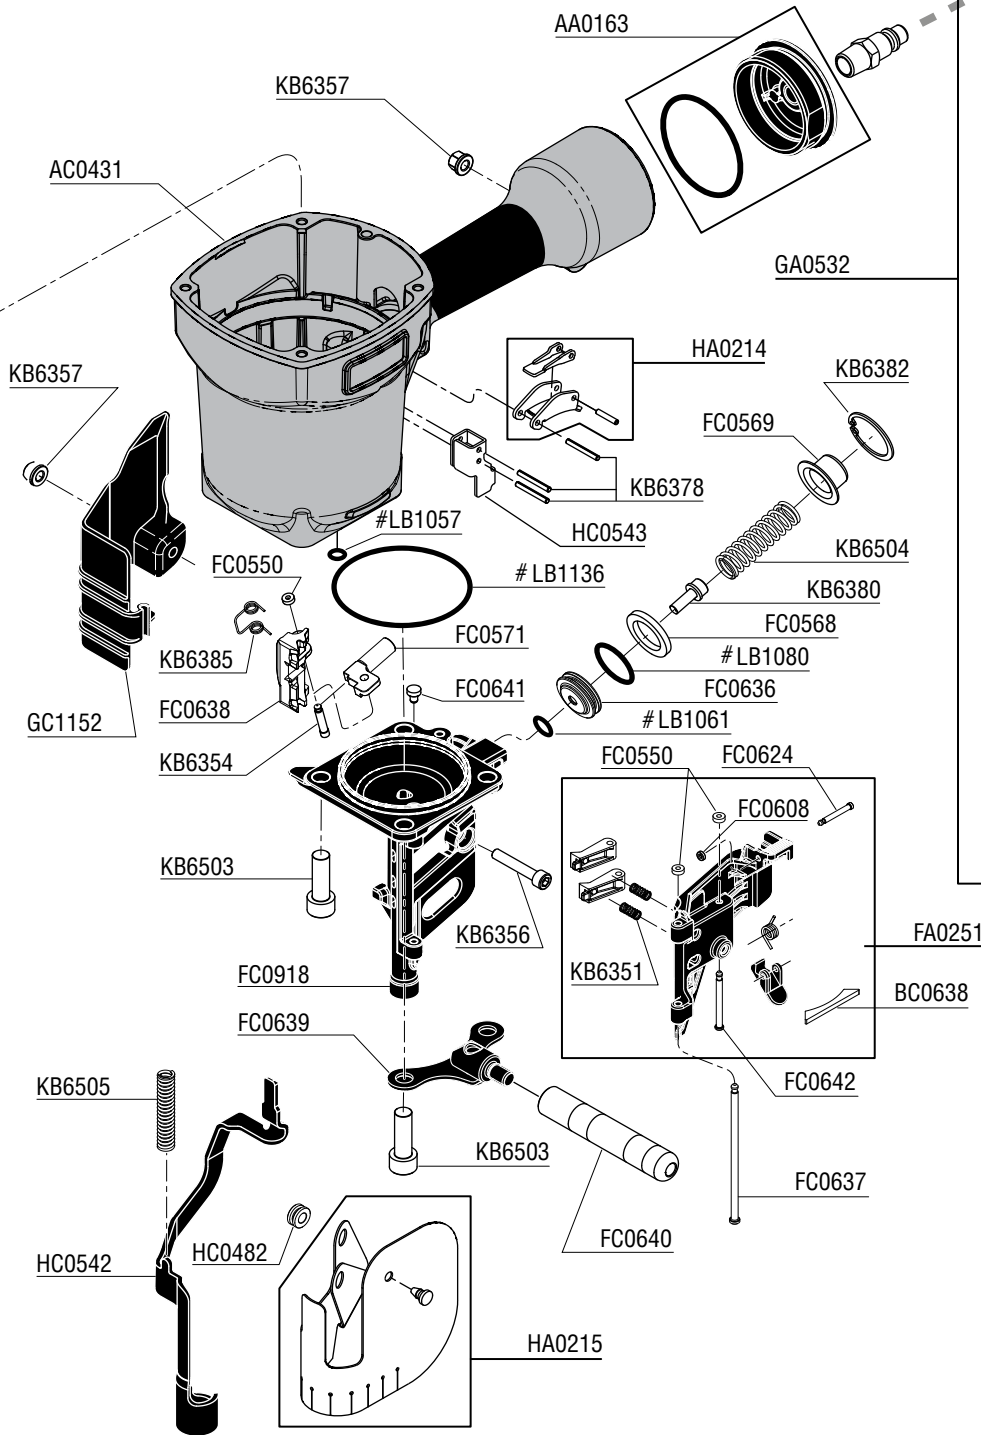

4" Coil Nailer

PalletPro™ 100XP

Available Plugs (Not Included with Tool)
Enchufes disponibles (No se incluyen con la herramienta)
Fiches offertes (Non incluses avec l'outil)