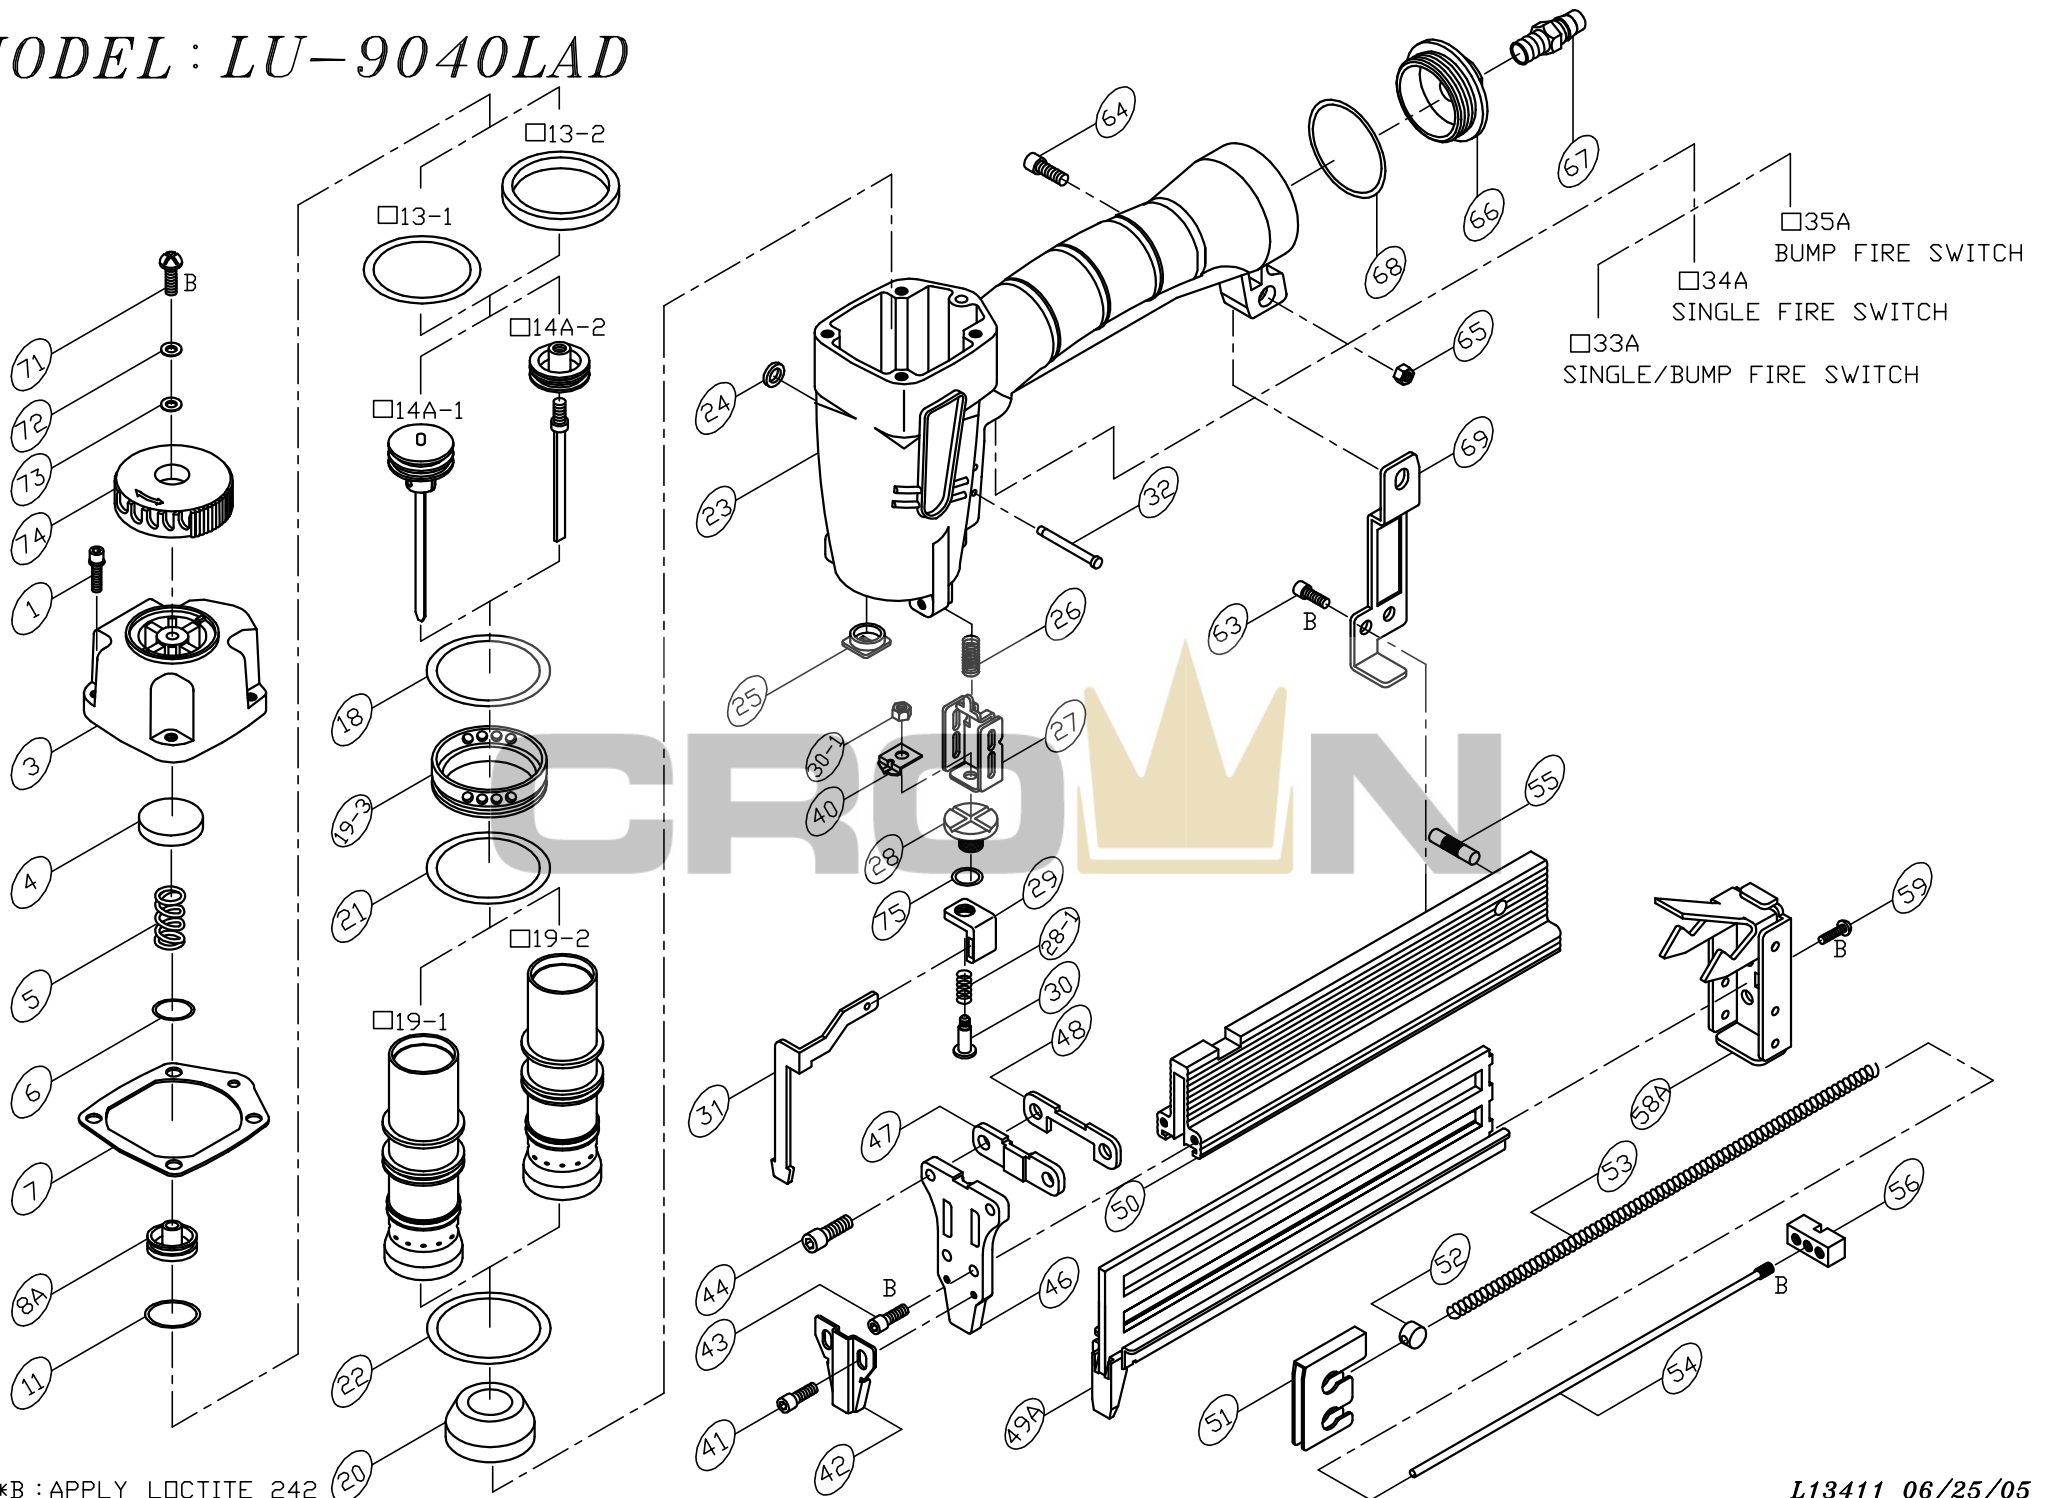

# MODEL : LU-9040LAD

## PARTS LIST (LU-9040LAD)

\*WHEN ORDERING SPARE PARTS, PLEASE STATE ITEM No, PART NO. AND DESCRIPTION.

ITEM	PART NO	DESCRIPTION	QTY	ITEM	PART NO	DESCRIPTION	QTY	ITEM	PART NO	DESCRIPTION	QTY
01	HS05080BW-20	HEX. SOC. HD. BOLT+SW	4	43	HS04070B-16	HEX. SOC. HD. BOLT	2				
03	13900306	CAP	1	44	HS05080BW-25	HEX. SOC. HD. BOLT+SW	2				
04	12100401	SEAL**	1	46	13404601	NOSE	1				
05	12100501	SPRING**	1	47	11304701	SET PLATE	1				
06	OR13824N	O RING**	1	48	12504801	SET PLATE	1				
07	11100701	CAP SEAL**	1	49A	12504901A	STAPLE GUIDE UNIT	1				
08A	13900801A	HEAD VALVE ASM.	1	50	13405001	MAGAZINE	1				
11	OR31824N	O RING**	1	51	12505101	PUSHER	1				
13-1	OR25735N	O RING**	1	52	11205201	SLIDE BLOCK	2				
13-2	13901305	PISTON RING	1	53	11305301	SPRING**	2				
14A-1	13401401A	DRIVER ASSEMBLY**	1	54	11305401	ROD	2				
14A-2	13401402A	DRIVER ASSEMBLY**	1	55	11305501	SHAFT	1				
18	OR44431N	O RING**	1	56	11305601	SET BLOCK	2				
19-1	13301901	CYLINDER	1	58A	12505801A	END CORE ASM.	1				
19-2	13301901G	CYLINDER	1	59	US05080B-10	UM. HD. BOLT	4				
19-3	13901903	COLLAR	1	63	HS04070B-10	HEX. SOC. HD. BOLT	2				
20	13902001	BUMPER**	1	64	HS05080B-16	HEX. SOC. HD. BOLT	1				
21	OR35020N	O RING**	1	65	LN0500N	LOCK NUT	1				
22	OR35735N	O RING**	1	66	11106601	COVER	1				
23	11102309	BODY	1	67	12106401	AIR PLUG	1				
24	OR01919N	O RING**	2	68	OR40030N	O RING**	1				
25	12502501	JOINT GUIDE	1	69	12706901	BRACKET	1				
26	11002601	SPRING	1	71	US05080B-06	UM. HD. BOLT	1				
27	11002702	GUIDE SAFETY LEVER	1	72	FW050120B-08	FLAT WASHER	1				
28	18103202	SAFETY ADJUSTING NUT	1	73	12103301	SEAL	1				
28-1	18103101	SPRING	1	74	13907403	EXHAUST COVER	1				
29	13403001	GUIDE PLATE	1	75	OR06010N	O RING**	1				
30	18104601	SET SHAFT	1								
30-1	LN0400N	LOCK NUT	1								
31	13403401	SAFETY LEVER	1								
32	11103201	STEPPED PIN	2								
40	21903501	POSITIONING PLATE	1								
41	HS04070B-06	HEX. SOC. HD. BOLT	2								
42	10904201	NOSE COVER	1								