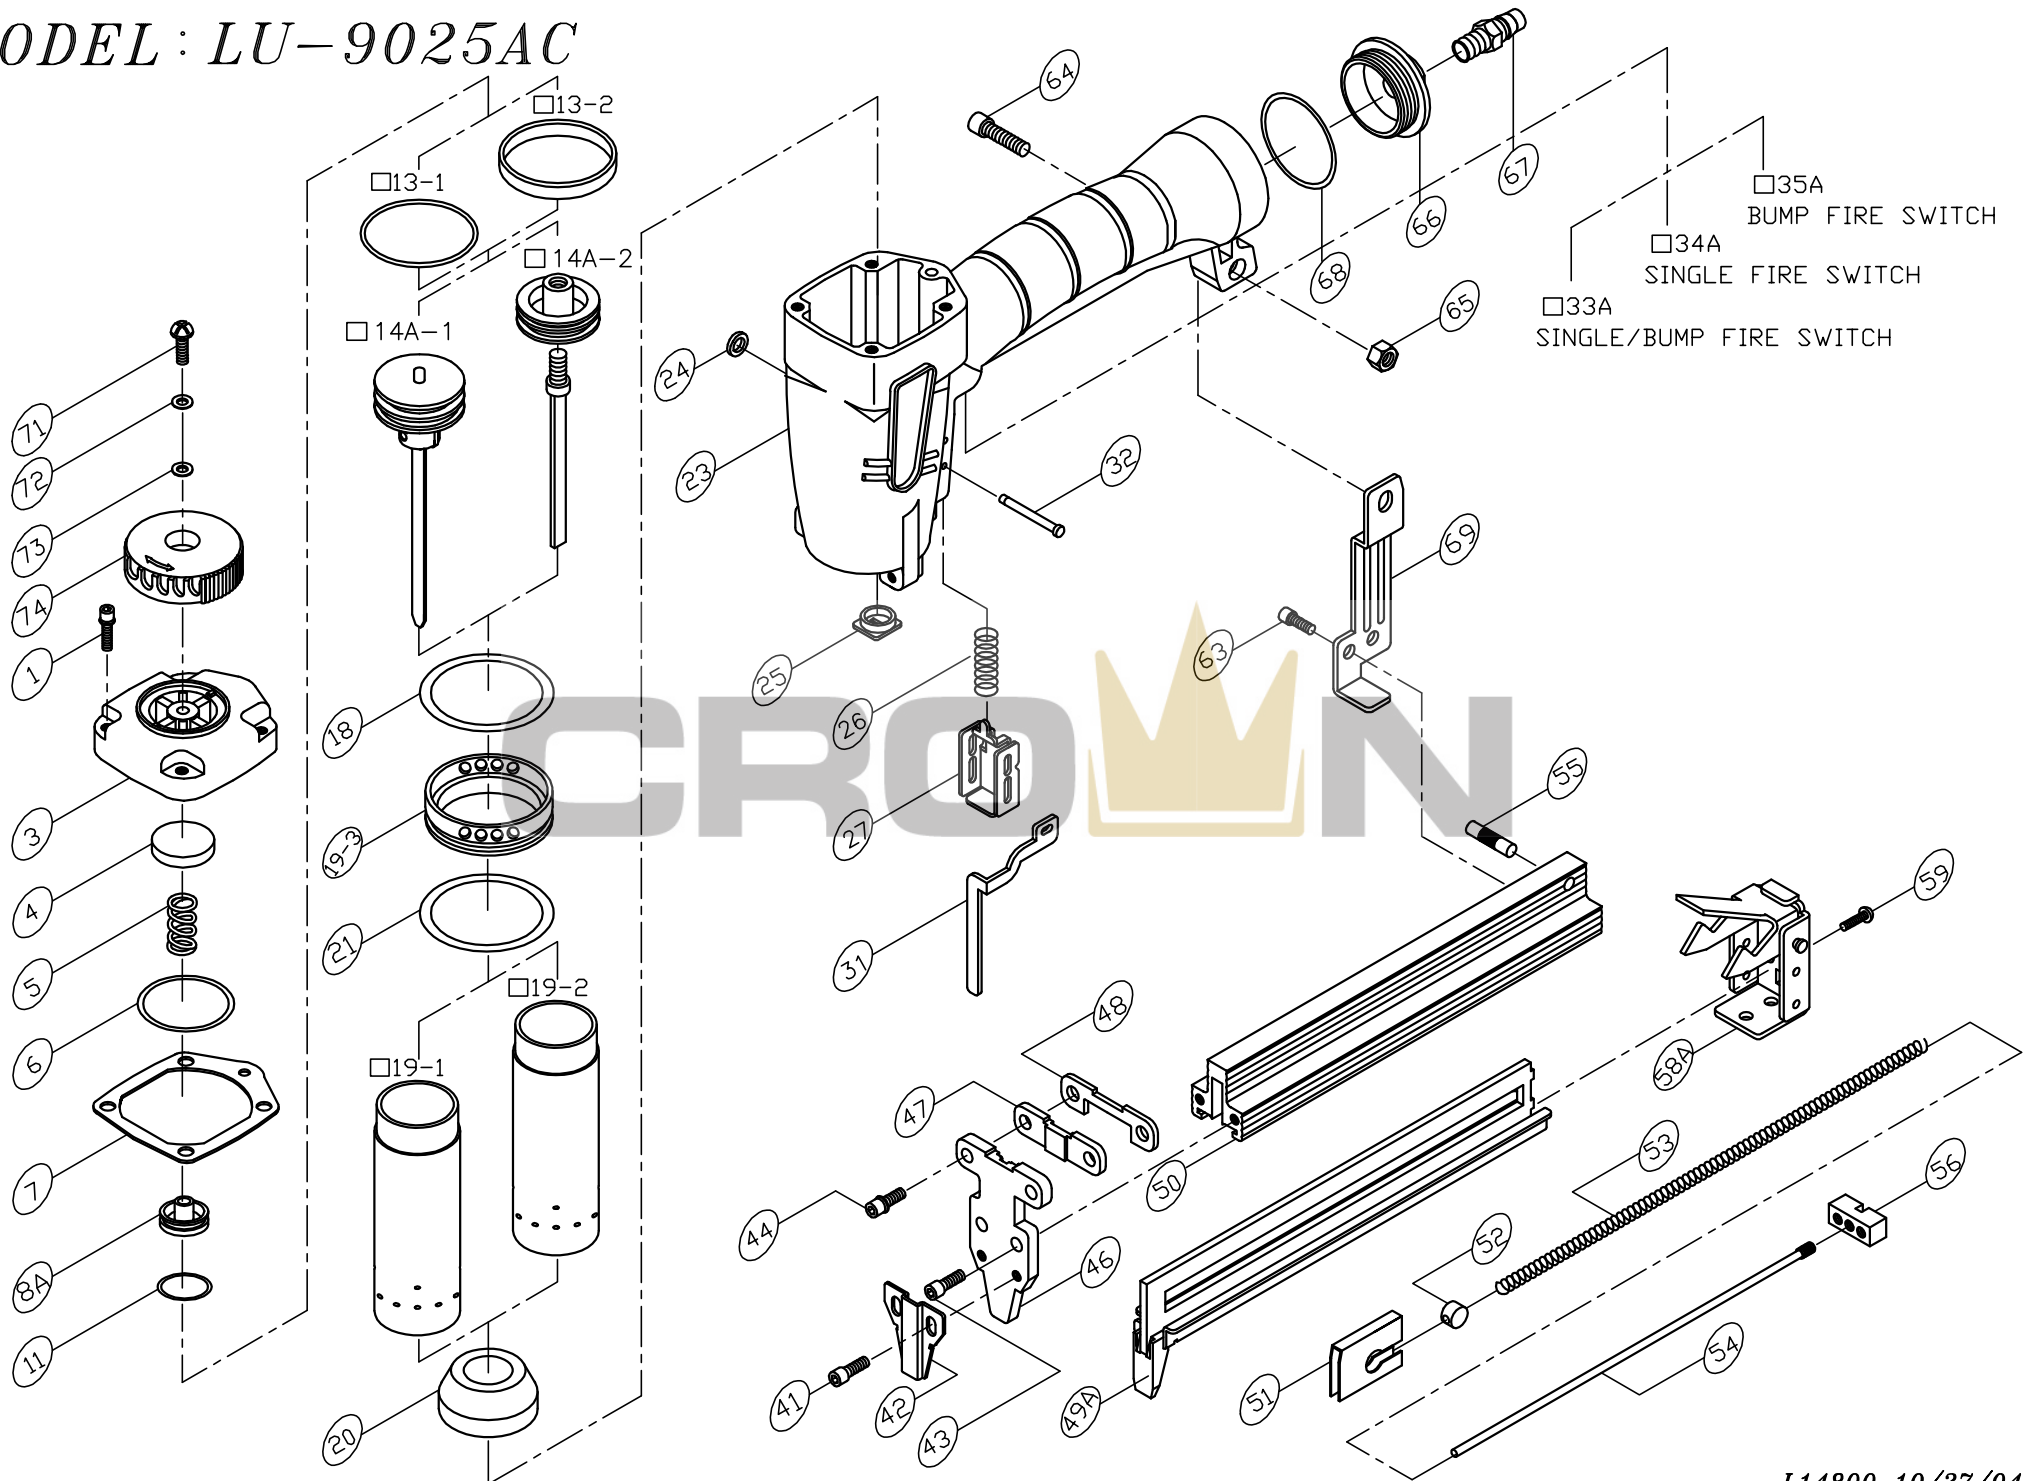

MODEL : LU-9025AC

PARTS LIST (LU-9025AC)

*WHEN ORDERING SPARE PARTS,PLEASE STATE ITEM No,PART NO.AND DESCRIPTION.

ITEM	PART NO	DESCRIPTION	QTY	ITEM	PART NO	DESCRIPTION	QTY	ITEM	PART NO	DESCRIPTION	QTY
01	HS05080BW-16	HEX.SOC.HD.BOLT+SW	4	51	11205101	PUSHER	1				
03	11100302	CAP	1	52	11205201	SLIDE BLOCK	1				
04	12100401	SEAL**	1	53	11305301	SPRING**	1				
05	12100501	SPRING**	1	54	11305401	ROD	1				
06	OR13824N	O RING**	1	55	11305501	SHAFT	1				
07	11100701	CAP SEAL**	1	56	11305601	SET BLOCK	1				
08A	12100801A	HEAD VALVE ASM.	1	58A	11605801A	END CORE ASM.	1				
11	OR31824N	O RING**	1	59	US05080B-10	UM.HD.BOLT	2				
13-1	OR22431N	O RING**	1	63	HS04070B-10	HEX.SOC.HD.BOLT	2				
13-2	11001303	PISTON RING	1	64	HS05080B-16	HEX.SOC.HD.BOLT	1				
14A-1	11201401A	DRIVER ASSEMBLY**	1	65	LN0500N	LOCK NUT	1				
14A-2	11201402A	DRIVER ASSEMBLY**	1	66	11106601	COVER	1				
18	OR44431N	O RING**	1	67	12106401	AIR PLUG	1				
19-1	11101902	CYLINDER	1	68	OR40030N	O RING**	1				
19-2	11101902G	CYLINDER	1	69	11306902	BRACKET	1				
19-3	11101903	COLLAR	1	71	US05080B-06	UM.HD.BOLT	1				
20	11002001	BUMPER**	1	72	FW050080B-08	FLAT WASHER	1				
21	OR30018N	O RING**	1	73	12103301	SEAL	1				
23	11102309	BODY	1	74	13907403	EXHAUST COVER	1				
24	OR01919N	O RING**	2								
25	12102501	JOINT GUIDE	1								
26	11002601	SPRING	1								
27	11002702	GUIDE SAFETY LEVER	1								
31	11303101	SAFETY LEVER	1								
32	11103201	STEPPED PIN	2								
41	HS04070B-06	HEX.SOC.HD.BOLT	2								
42	11304201	NOSE COVER	1								
43	HS04070B-12	HEX.SOC.HD.BOLT	2								
44	HS05080BW-25	HEX.SOC.HD.BOLT+SW	2								
46	11204601	NOSE	1								
47	11304701	SET PLATE	1								
48	12104501	SET PLATE	1								
49A	11304901A	STAPLE GUIDE UNIT	1								
50	11205001	MAGAZINE	1								