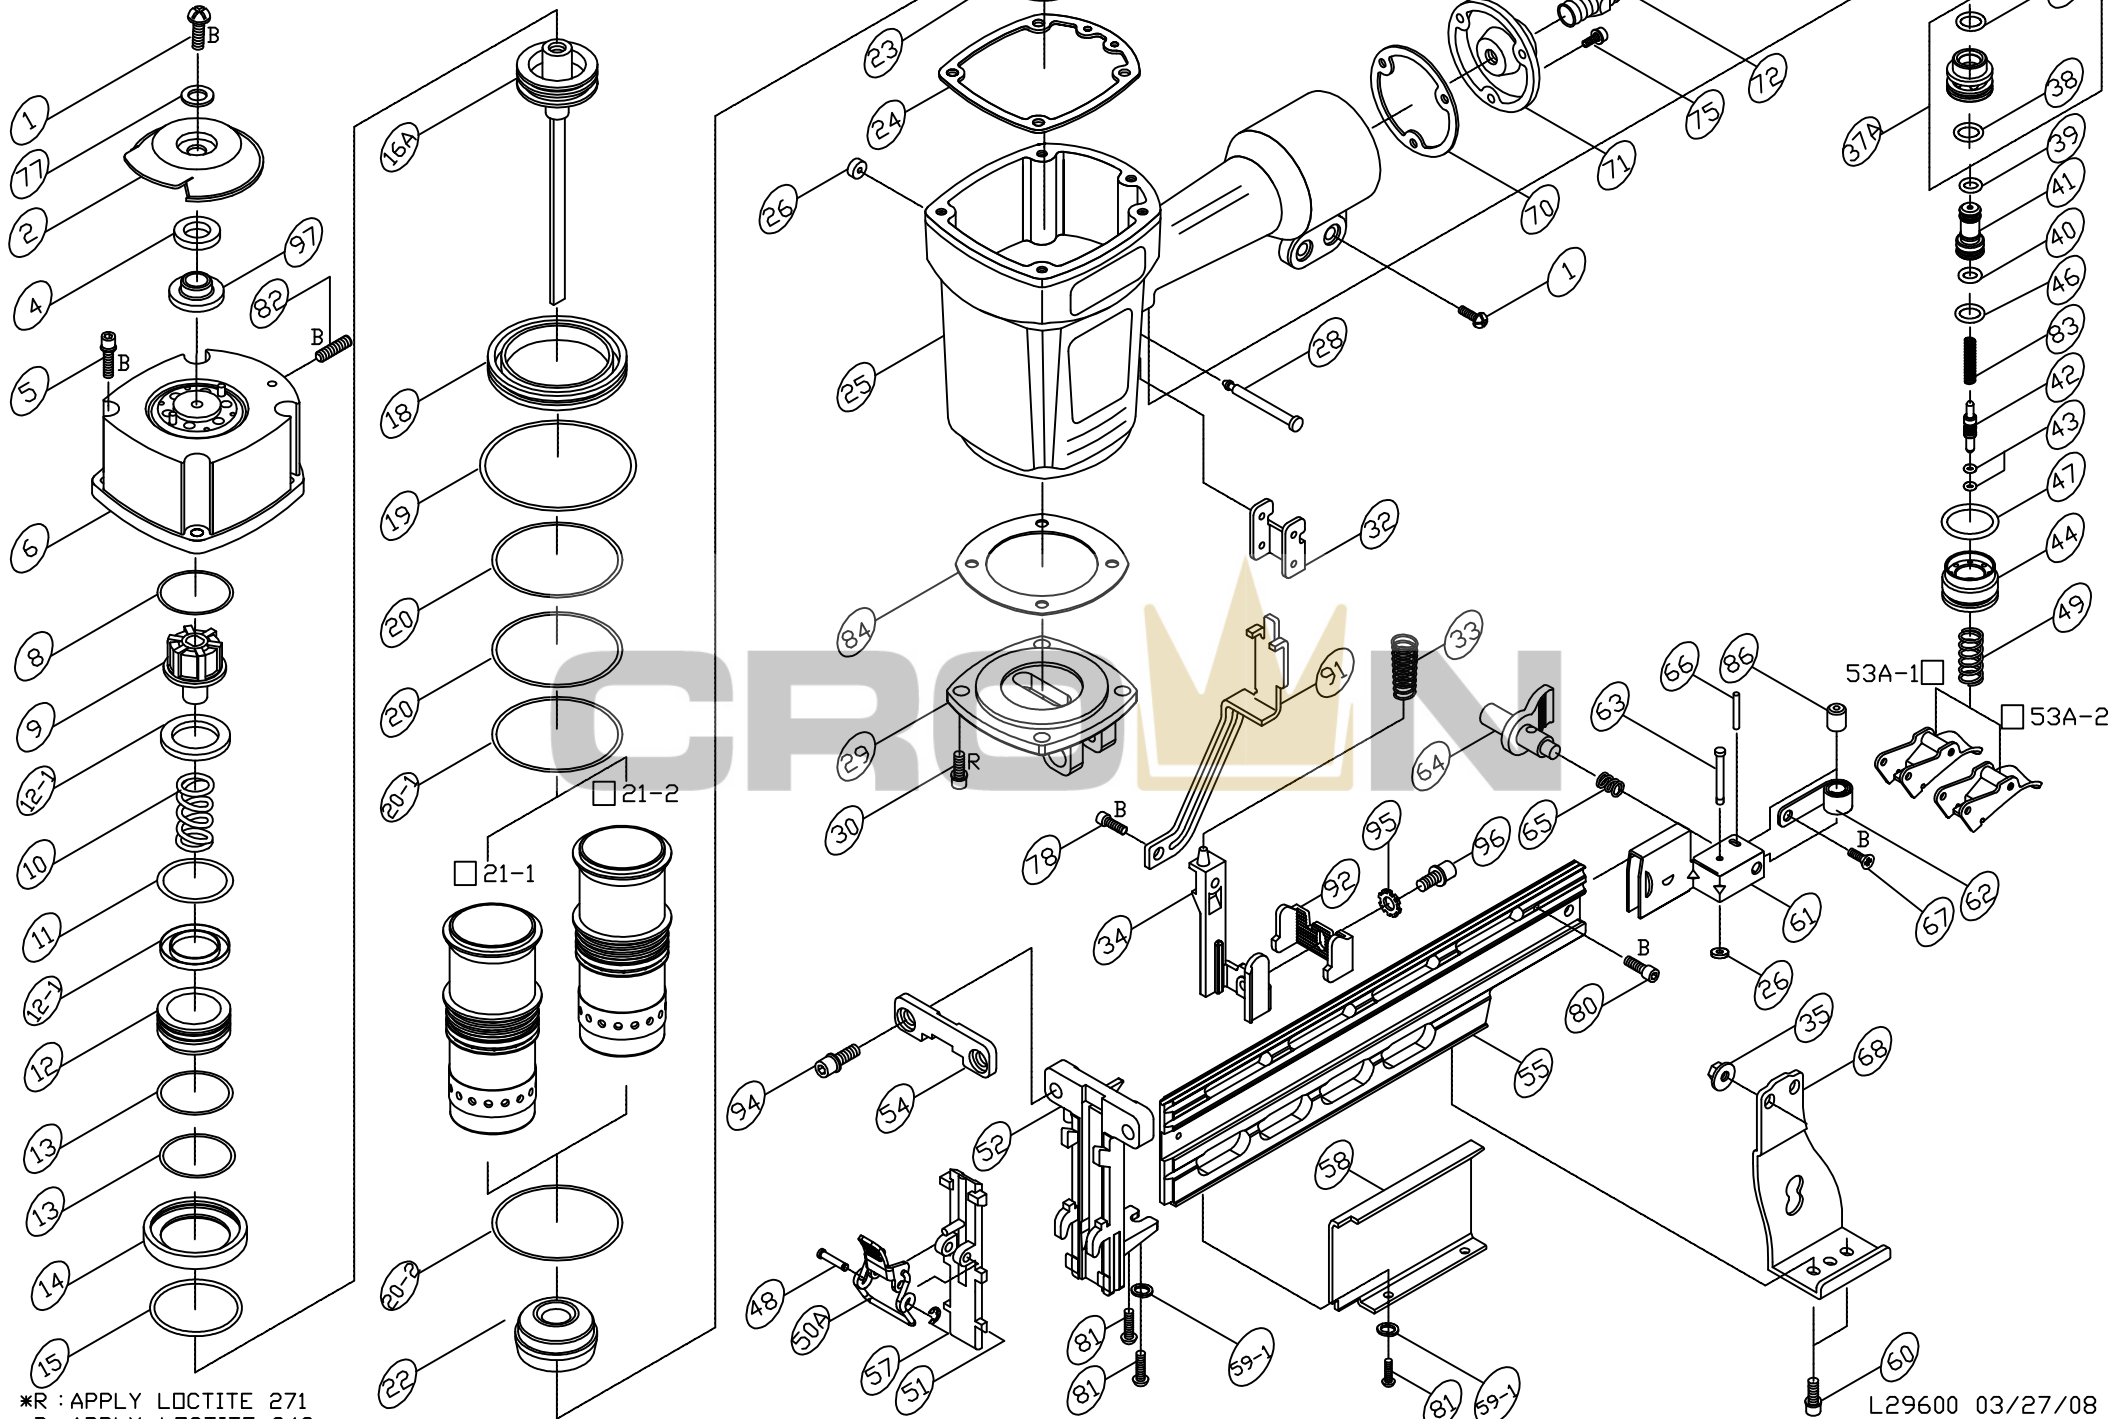

MODEL : LU-1580F

*R : APPLY LOCTITE 271
 *B : APPLY LOCTITE 242

PARTS LIST (LU-1580F)

*WHEN ORDERING SPARE PARTS, PLEASE STATE ITEM No, PART NO. AND DESCRIPTION.

ITEM	PART NO	DESCRIPTION	QTY	ITEM	PART NO	DESCRIPTION	QTY	ITEM	PART NO	DESCRIPTION	QTY
01	US06100B-20	UM.HD.BOLT	3	35	LN0600NB	LOCK NUT	2	71	15107101	END CAP	1
02	15100202	EXHAUST COVER	1	36	OR14018N	O-RING	1	72	12106401	AIR PLUG	1
04	15108501	PU RING	1	37A	15103701A	VALVE ASM	1	75	HS05080BW-16	HEX.SOC.HD.BOLT+SW	3
05	HS06100BW-25	HEX.SOC.HD.BOLT+SW	4	38	OR17515N	O RING**	1	77	FW060130B-10	FLAT WASHER	1
06	15100601	CAP	1	39	OR05819N	O RING**	1	78	HS05080BW-08	HEX.SOC.HD.BOLT+SW	1
08	15100801	SPACER	1	40	OR06020N	O RING**	1	80	HS04070B-06	HEX.SOC.HD.BOLT	1
09	15100901	PISTON STOPPER**	1	41	15104101	VALVE PLUNGER	1	81	US05080L-12	UM.HD.BOLT	4
10	15101001	SPRING**	1	42	15104201	PLUNGER	1	82	SS06100B-06	SET SCREW	1
11	OR41630N	O RING**	1	43	OR02515V	O RING**	2	83	15108301	SPRING	1
12	15101201	PISTON HEAD VALVE	1	44	15104401	PLUNGER CAP	1	84	15108401	GASKET**	1
12-1	15100401	SPACER	2	46	OR08819N	O RING**	1	86	15308601	ROLLER	1
13	OR52126N	O RING	2	47	OR19824N	O RING**	1	91	25209101	UPPER SAFETY LEVER	1
14	15101401	SEAL	1	48	15304801	STEPPED PIN	1	92	25209201	SAFETY ADJUSTING LEVER	1
15	OR44037V	O RING**	1	49	16305401	SPRING	1	94	HS06100B-20	HEX.SOC.HD.BOLT	2
16A	25201602A	PISTON ASSEMBLY**	1	50A	25205001A	LATCH	1	95	25209401	STAR WASHER	1
18	15301801	CYLINDER SPACER	1	51	25205101	DRIVER GUIDE COVER	1	96	HS05080L-08	HEX.SOC.HD.BOLT	1
19	OR74431N	O RING	1	52	25205201	NOSE	1	97	25310001	SLEEVE	1
20	OR53726N	O RING**	2	53A-1	25205301A	SEQUENTIAL FIRE TRIGGER	1				
20-1	OR47735N	O RING**	1	53A-2	25205302A	BUMP FIRE TRIGGER	1				
20-2	OR54431N	O RING**	1	54	25205401	SET PLATE	1				
21-1	25202101	CYLINDER	1	55	25205501	MAGAZINE	1				
21-2	25202101G	CYLINDER	1	57	ER0300R	E RING	1				
22	25202202	BUMPER	1	58	25205801	COVER	1				
23	25202301	WASHER	1	59-1	SW0500W	SPRING WASHER	4				
24	15102401	GASKET**	1	60	HS05080LW-12	HEX.SOC.HD.BOLT	2				
25	15102501	BODY	1	61	25206101	PUSHER	1				
26	16103001	PU RING	3	62	15306201	SPRING**	1				
26-1	ER0250R	E RING	1	63	12105801	SHAFT	1				
28	16102902	STEPPED PIN	3	64	15306403	STOPPER	1				
29	25202901	BOTTOM	1	65	12103901	SPRING	1				
30	HS06100BW-20	HEX.SOC.HD.BOLT+SW	4	66	RP3016S	ROLLED PIN	1				
32	25203201	GUIDE SAFETY LEVER	1	67	FH04070B-04	FLAT.HD.BOLT	1				
33	25203301	COMPRESSION SPRING	1	68	15906802	BRACKET	1				
34	25203401	SAFETY LEVER	1	70	15107001	GASKET	1				