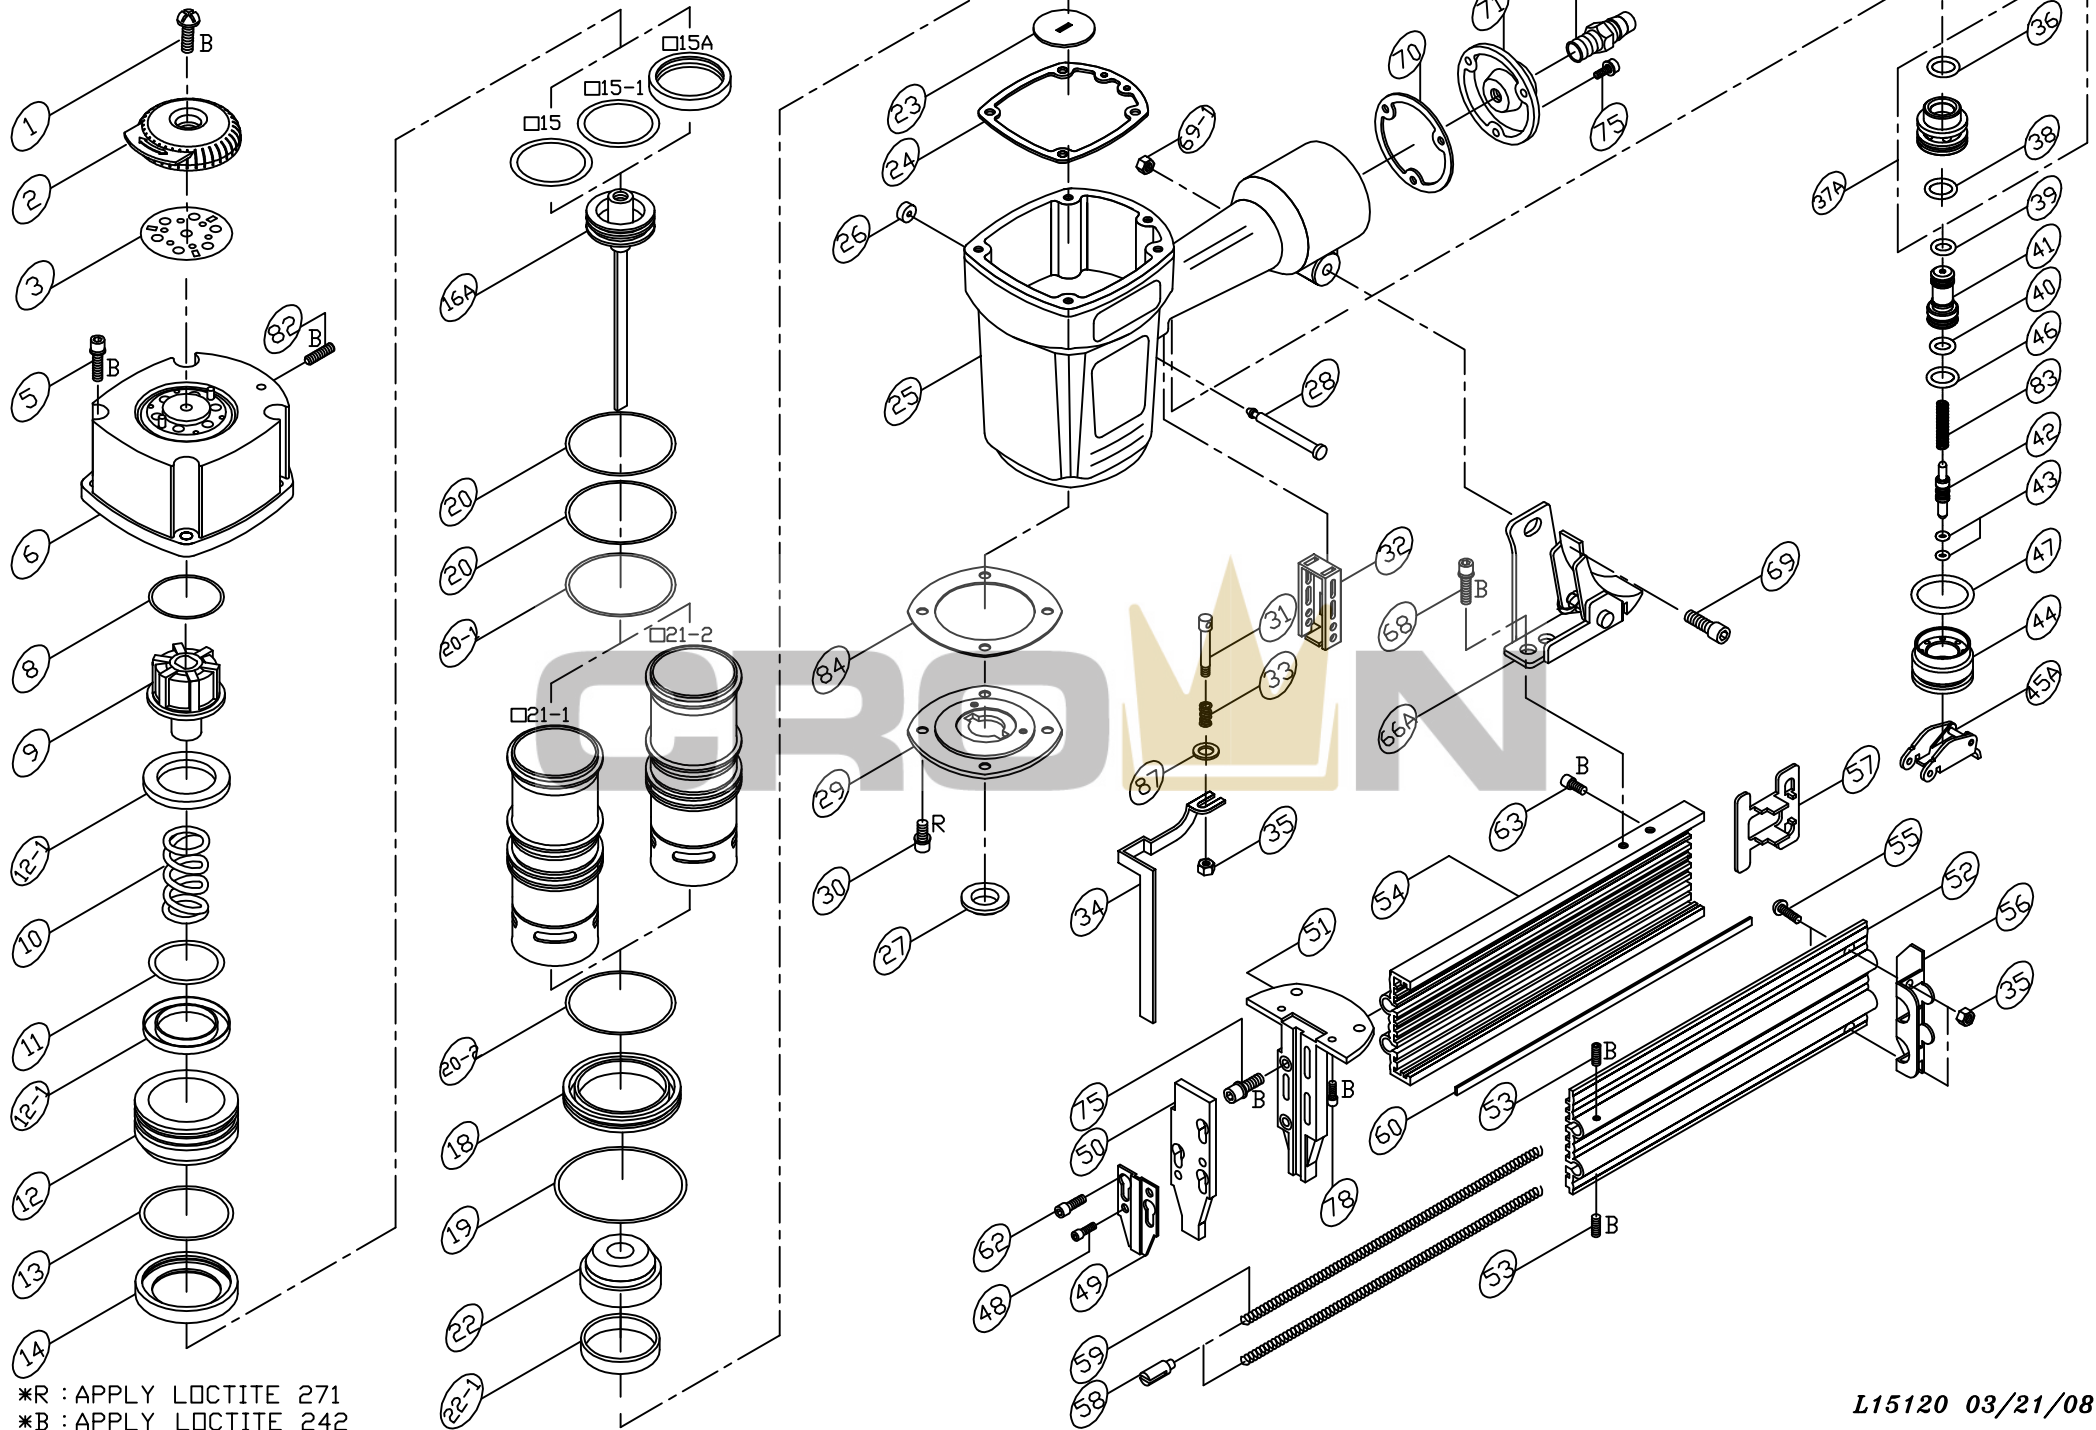

MODEL: LHT-64

PARTS LIST (LHT-64)

*WHEN ORDERING SPARE PARTS, PLEASE STATE ITEM No, PART NO. AND DESCRIPTION.

ITEM	PART NO	DESCRIPTION	QTY	ITEM	PART NO	DESCRIPTION	QTY	ITEM	PART NO	DESCRIPTION	QTY
01	US06100B-20	UM.HD.BOLT	1	31	15103101	SPRING GUIDE	1	69	HS06100B-22	HEX.SOC.HD.BOLT	1
02	15100201	EXHAUST COVER	1	32	15103201	GUIDE SAFETY LEVER	1	69-1	LN0600N	LOCK NUT	2
03	15100301	SPRING PLATE	1	33	15103301	SPRING	1	70	15107001	GASKET	1
05	HS06100BW-25	HEX.SOC.HD.BOLT+SW	4	34	15103401	SAFETY LEVER	1	71	15107101	END CAP	1
06	15100601	CAP	1	35	LN0500N	LOCK NUT	3	72	12106401	AIR PLUG	1
08	15100801	SPACER	1	36	OR14018N	O-RING	1	75	HS05080BW-16	HEX.SOC.HD.BOLT+SW	5
09	15100901	PISTON STOPPER**	1	37A	15103701A	VALVE ASM.	1	78	HS05080B-07	HEX.SOC.HD.BOLT	2
10	15101001	SPRING**	1	38	OR17515N	O RING**	1	82	SS06100B-06	SET SCREW	1
11	OR41630N	O RING**	1	39	OR05819N	O RING**	1	83	15108301	SPRING	1
12	15101202	PISTON HEAD VALAE	1	40	OR06020N	O RING**	1	84	15108401	GASKET**	1
12-1	15100401	SPACER	2	41	15104101	VALVE PLUNGER	1	87	FW060130B-20	FLAT WASHER	1
13	OR52126N	O RING	2	42	15104201	PLUNGER	1				
14	15101401	SEAL	1	43	OR02515V	O RING**	2				
15	OR45735N	O RING**	1	44	15104401	PLUNGER CAP	1				
15-1	OR44037V	O RING**	1	45A	15104501A	TRIGGER ASSEMBLY	1				
15A	15101501A	OIL-LESS RING ASM.**	1	46	OR08819N	O RING**	1				
16A	15101601A	PISTON ASSEMBLY	1	47	OR19824N	O RING**	1				
18	15301801	CYLINDER SPACER	1	48	HS04070B-06	HEX.SOC.HD.BOLT	2				
19	OR74431N	O RING	1	49	15104901	NOSE COVER	1				
20	OR53726N	O RING**	2	50	15105001	DRIVER GUIDE COVER	1				
20-1	OR47735N	O RING**	1	51	15105101	NOSE	1				
20-2	OR49735N	O RING**	1	52	15105201-A01	MAGAZINE COVER	1				
21-1	15302103	CYLINDER	1	53	SS04070B-12	SET SCREW	2				
21-2	15302103G	CYLINDER	1	54	15105401-A01	MAGAZINE	1				
22	15102202	BUMPER**	1	55	US05080B-10	UM.HD.BOLT	2				
22-1	15102203	COLLAR	1	56	15105601	TAIL COVER	1				
23	15102301	WASHER	1	57	15105702	PUSHER	1				
24	15102401	GASKET**	1	58	15105801	SLIDE BLOCK	2				
25	15102501	BODY	1	59	15105901	SPRING**	2				
26	16103001	PU RING	2	60	15106001	NAIL GUIDE LINER	1				
27	15102701	SET BLOCK	1	62	HS05080B-12	HEX.SOC.HD.BOLT	3				
28	16102902	STEPPED PIN	2	63	HS05080B-10	HEX.SOC.HD.BOLT	1				
29	15102902	BOTTOM	1	66A	15106101A	BRACKET ASSEMBLY	1				
30	HS06100BW-20	HEX.SOC.HD.BOLT+SW	4	68	HS05080BW-08	HEX.SOC.HD.BOLT+SW	2				