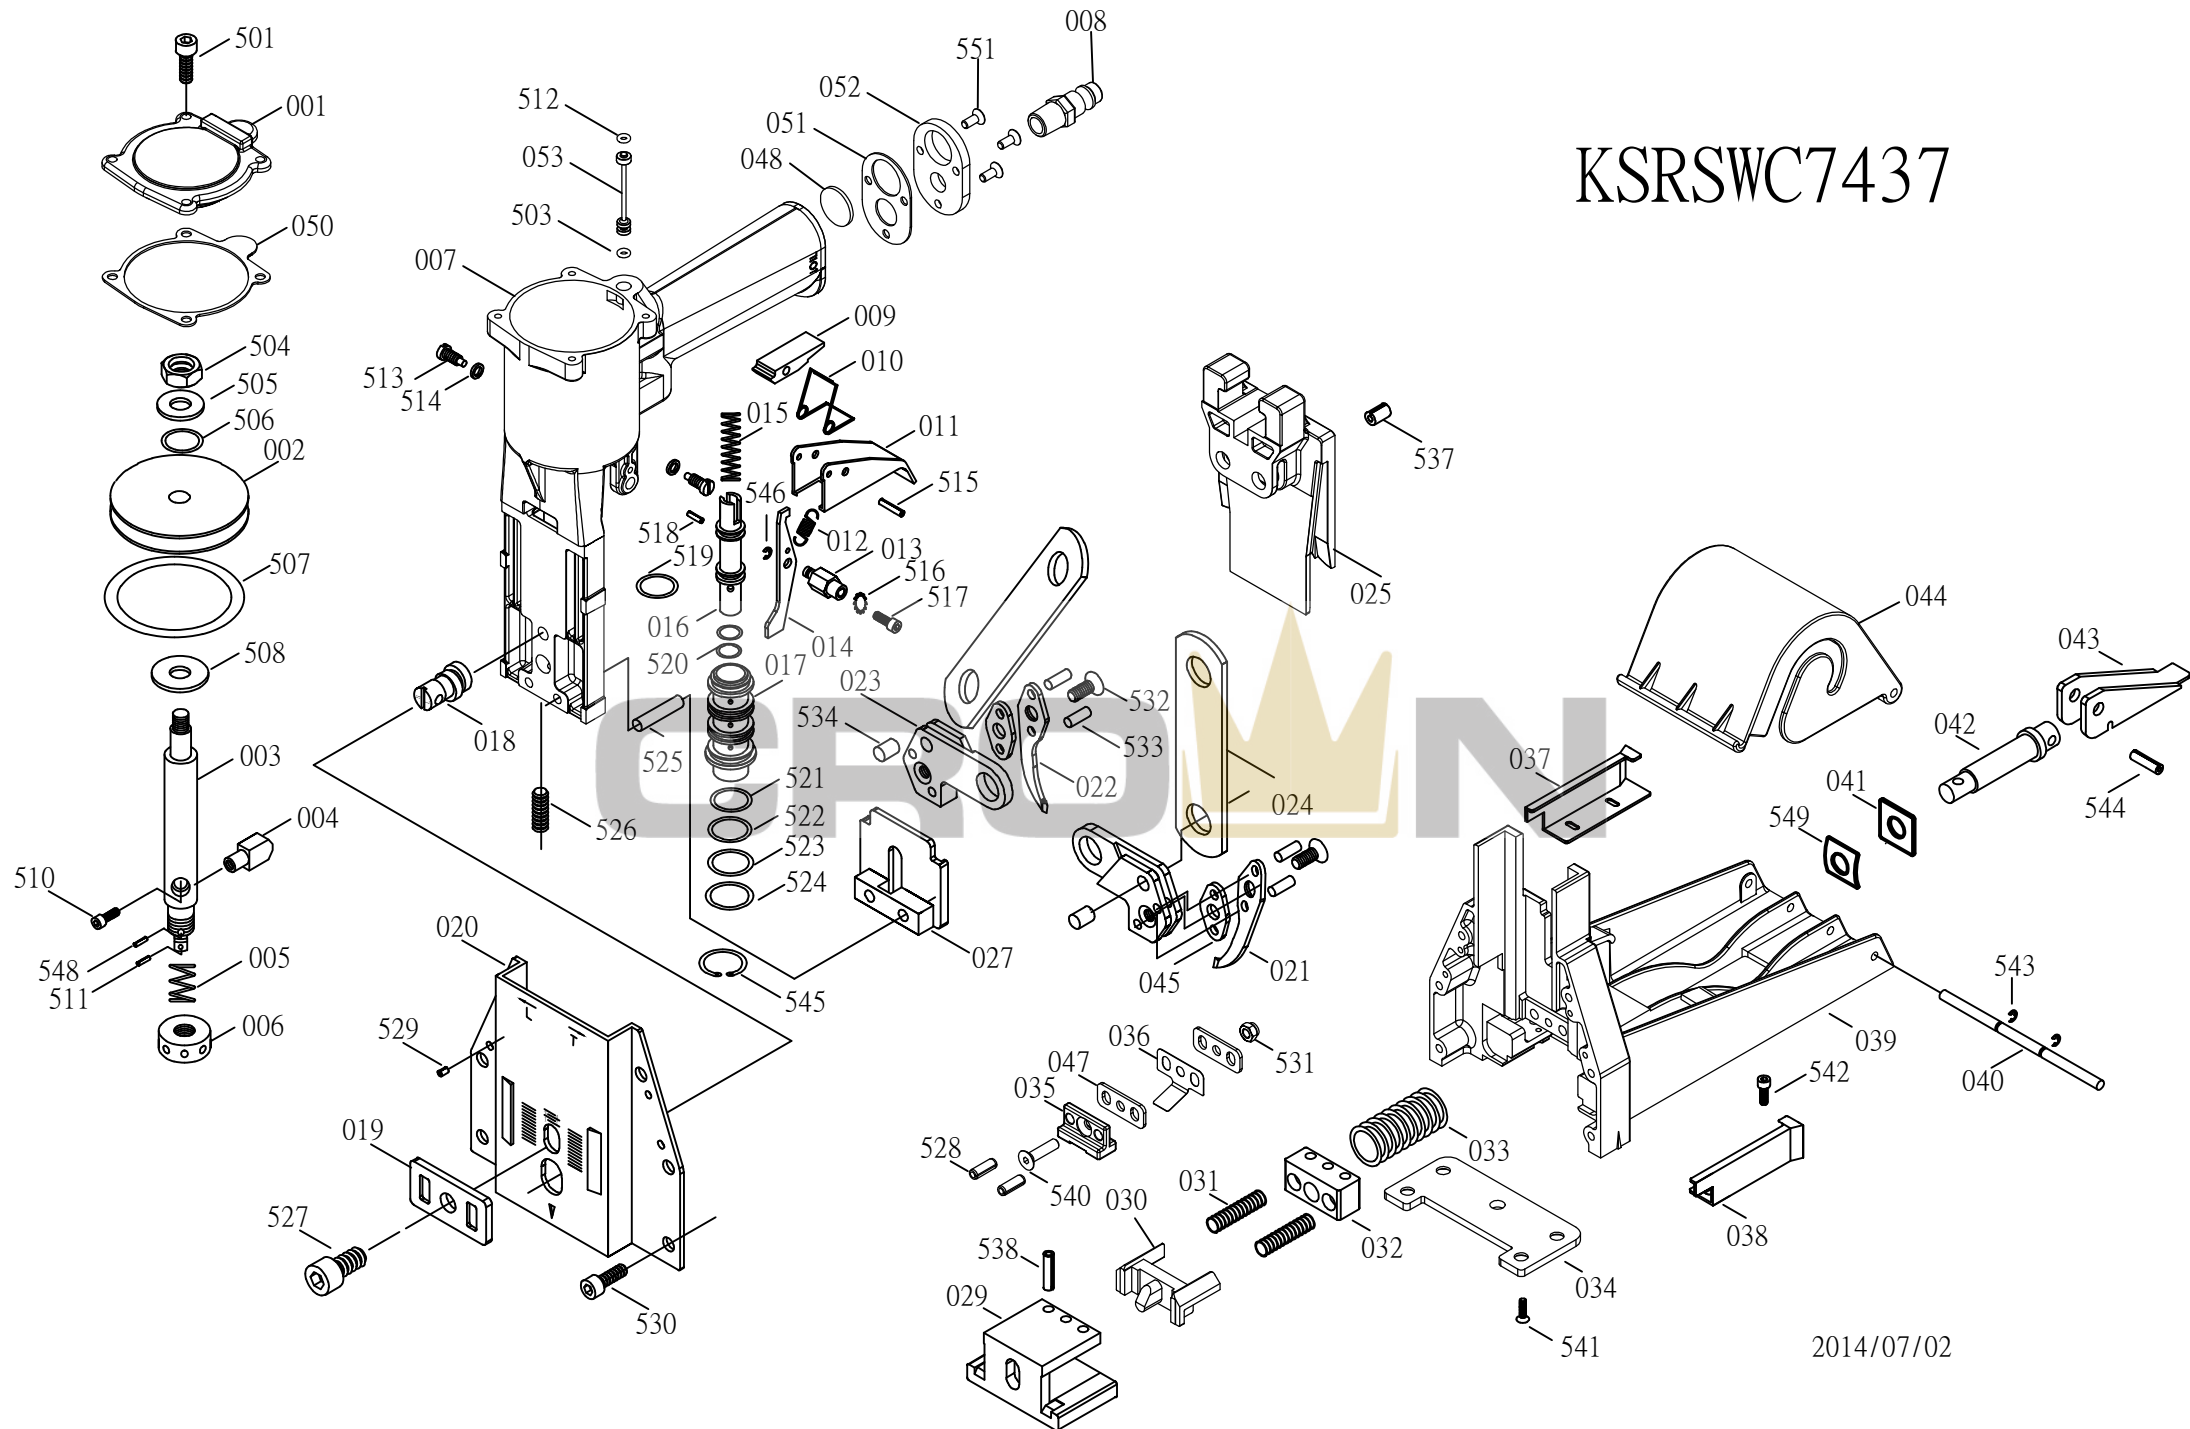

KSRSWC7437

2014/07/02

ITEM	Spotnails Parts #	DESCRIPTION	QTY
001	P-60202	CAP	1
002	P-66118	PISTON	1
003	P-16021	PISTON ROD	1
004	P-96141	BLOCK	1
005	P-18501	SPRING	1
006	P-96142	COLLAR	1
007	P-01289	BODY	1
008	N/A	AIR PLUG	1
009	P-96143	BLOCK	1
010	P-18502	SPRING	1
011	P-21090	TRIGGER	1
012	P-18503	SPRING	1
013	P-16018	ROD	1
014	P-21091	TRIGGER'S CONTROL	1
015	P-18504	SPRING	1
016	P-22202	PLUNGER	1
017	P-22203	VALVE BODY	1
018	P-16019	ADJUSTING ROD	1
019	P-96144	ADJUSTING PLATE	1
020	P-10325	FRONT PLATE	1
021	P-31094	RIGHT ANVIL	1
022	P-31095	LEFT ANVIL	1
023	P-31066	ANVIL HOLDER	2
024	P-31067	ANVIL LINK	2
025	P-06299	DRIVER	1
027	P-06300	DRIVER GUIDE	1
029	P-31046	ANVIL	1
030	P-09245	PUSHER	1
031	P-18509	SPRING	2
032	P-31069	ANVIL CAP	1
033	P-18510	SPRING	1
034	P-96171	PLATE	1
035	P-96170	TOP GUIDE	1
036	P-18508	SPRING	1
037	P-96189	RIGHT COIL GUIDE	1
038	P-96190	LEFT COIL GUIDE	1
039	P-12526	MAGAZINE	1
040	P-16023	SHAFT	1
041	P-32300	WASHER	1
042	P-16022	SHAFT	1
043	P-21092	RELEASE LEVER	1
044	P-12525	COVER	1
045	P-96169	PLATE	2
047	P-32257	WASHER	2
048	P-96161	SILENCER	1
050	P-62086	GASKET	1
051	P-62067	GASKET	1