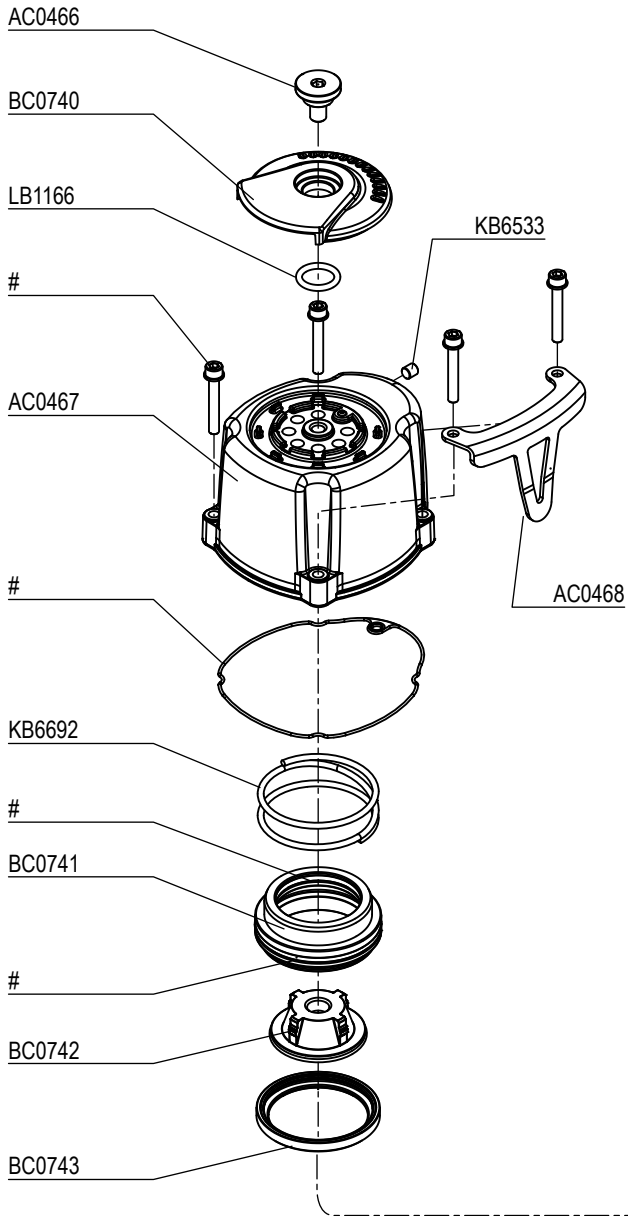

= Contents of YK0825 Repair Kit
 ## = Contents Of YK0826 Repair Kit

Tool #
 6K0001N

2 1/2" Metal Connector

JoistPro250XP

REPLACEMENT PARTS LIST • LISTA DE PARTES DE REPUESTO • LISTE DE PIÈCES DE RECHANGE

Part No.	Description	Descripción	Désignation
AC0390	Cap	Tapa	Bouchon
AC0466	Screw	Tornillo	Vis
AC0467	Cap	Tapa	Bouchon
AC0468	Retainer	Junta Tórica	Retenue
BC0623	Ring	Anillo	Anneau
BC0627	Spacer	Separador	Entretoise
BC0628	Ring	Anillo	Anneau
BC0740	Deflector	Desviador	Défecteur
BC0741	Valve	Válvula	Valve
BC0742	Seal	Sello	Joint
BC0743	Collar	Cilindro	Cylindre
BC0744	Ring	Anillo	Anneau
BC0745	Cylinder	Cilindro	Cylindre
EA0233	Driver Assembly	Percusor	Couteau
FC0608	Retainer	Junta Tórica	Retenue
FC0740	Guidebody	Placa De Nariz	Front
FC0741	Safety Element	Seguro	Palpeur De Sécurité
FC0742	Seal	Sello	Joint
FC0743	Plate	Placa	Plaque
FC0790	Guide Block	Bloque	Bloc
GC1250	Tube	Cilindro	Cylindre
GC1251	Cover	Cubierta	Couvercle
GC1252	Stop	Toppe	Arrêt
GC1253	Plate	Placa	Plaque
GC1254	Cover	Cubierta	Couvercle
GC1255	Feedershoe	Alimentador	Poussoir
GC1256	Stop	Toppe	Arrêt
GC1459	Magazine	Cargador	Magasin
HA0240	Trigger	Gatillo	Gâchette
HC0621	Safety Element	Seguro	Palpeur De Sécurité
HC0622	Latch	Uñeta	Doigt De Retenue
HC0623	Safety Element	Seguro	Palpeur De Sécurité
HC0624	Cover	Cubierta	Couvercle
KB6456	Nut	Tuerca	Écrou
KB6475	Screw	Tornillo	Vis
KB6479	Washer	Arandela	Rondelle
KB6484	Pin	Pasador	Goupille
KB6485	Pin	Pasador	Goupille
KB6486	Nut	Tuerca	Écrou
KB6487	Nut	Tuerca	Écrou
KB6533	Screw	Tornillo	Vis
KB6535	Screw	Tornillo	Vis
KB6692	Spring	Resorte	Ressort
KB6693	Spring	Resorte	Ressort
KB6694	Screw	Tornillo	Vis
KB6697	Screw	Tornillo	Vis
KB6698	Screw	Tornillo	Vis
KB6699	Spring	Resorte	Ressort
KB6700	Spring	Resorte	Ressort
KB6702	Screw	Tornillo	Vis
KB6703	Nut	Tuerca	Écrou
KB6704	Screw	Tornillo	Vis
KB6705	Spring	Resorte	Ressort
KB6706	Spring	Resorte	Ressort
KB6708	Pin	Pasador	Goupille
KB6709	Bushing	Casquillo	Douille
KB6710	Screw	Tornillo	Vis
KB6711	Screw	Tornillo	Vis
KB6712	Pin	Pasador	Goupille
KB6713	Spring	Resorte	Ressort
KD0189	Screw	Tornillo	Vis
LB1166	Seal	Sello	Joint
PC0480	Air Fitting	Conexión De Aire	Raccord Air