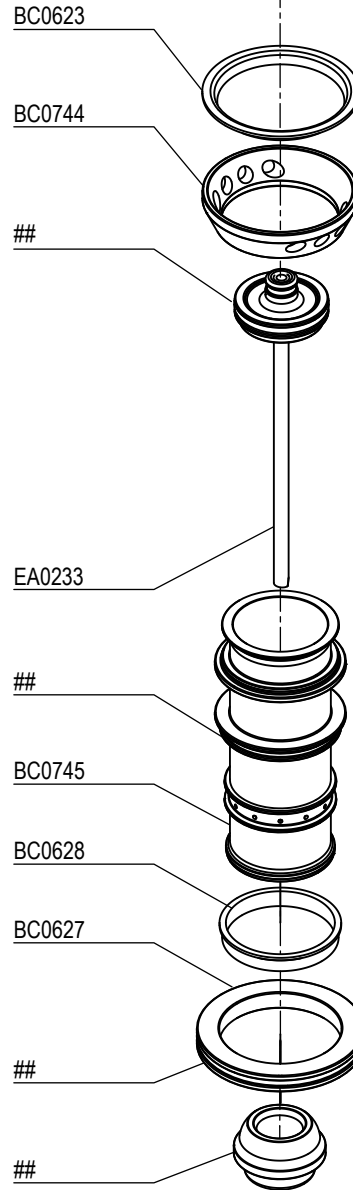

= Contents of YK0825 Repair Kit
 ## = Contents Of YK0826 Repair Kit

Tool #
 6K0001N

2 1/2" Metal Connector

JoistPro250XP

REPLACEMENT PARTS LIST • LISTA DE PARTES DE REPUESTO • LISTE DE PIÈCES DE RECHANGE

Part No.	Description	Descripción	Désignation
AC0390	Cap	Tapa	Bouchon
AC0466	Screw	Tornillo	Vis
AC0467	Cap	Tapa	Bouchon
AC0468	Retainer	Junta Tórica	Retenue
BC0623	Ring	Anillo	Anneau
BC0627	Spacer	Separador	Entretoise
BC0628	Ring	Anillo	Anneau
BC0740	Deflector	Desviador	Défecteur
BC0741	Valve	Válvula	Valve
BC0742	Seal	Sello	Joint
BC0743	Collar	Cilindro	Cylindre
BC0744	Ring	Anillo	Anneau
BC0745	Cylinder	Cilindro	Cylindre
EA0233	Driver Assembly	Percusor	Couteau
FC0608	Retainer	Junta Tórica	Retenue
FC0740	Guidebody	Placa De Nariz	Front
FC0741	Safety Element	Seguro	Palpeur De Sécurité
FC0742	Seal	Sello	Joint
FC0743	Plate	Placa	Plaque
FC0790	Guide Block	Bloque	Bloc
GC1250	Tube	Cilindro	Cylindre
GC1251	Cover	Cubierta	Couvercle
GC1252	Stop	Toppe	Arrêt
GC1253	Plate	Placa	Plaque
GC1254	Cover	Cubierta	Couvercle
GC1255	Feedershoe	Alimentador	Poussoir
GC1256	Stop	Toppe	Arrêt
GC1459	Magazine	Cargador	Magasin
HA0240	Trigger	Gatillo	Gâchette
HC0621	Safety Element	Seguro	Palpeur De Sécurité
HC0622	Latch	Uñeta	Doigt De Retenue
HC0623	Safety Element	Seguro	Palpeur De Sécurité
HC0624	Cover	Cubierta	Couvercle
KB6456	Nut	Tuerca	Écrou
KB6475	Screw	Tornillo	Vis
KB6479	Washer	Arandela	Rondelle
KB6484	Pin	Pasador	Goupille
KB6485	Pin	Pasador	Goupille
KB6486	Nut	Tuerca	Écrou
KB6487	Nut	Tuerca	Écrou
KB6533	Screw	Tornillo	Vis
KB6535	Screw	Tornillo	Vis
KB6692	Spring	Resorte	Ressort
KB6693	Spring	Resorte	Ressort
KB6694	Screw	Tornillo	Vis
KB6697	Screw	Tornillo	Vis
KB6698	Screw	Tornillo	Vis
KB6699	Spring	Resorte	Ressort
KB6700	Spring	Resorte	Ressort
KB6702	Screw	Tornillo	Vis
KB6703	Nut	Tuerca	Écrou
KB6704	Screw	Tornillo	Vis
KB6705	Spring	Resorte	Ressort
KB6706	Spring	Resorte	Ressort
KB6708	Pin	Pasador	Goupille
KB6709	Bushing	Casquillo	Douille
KB6710	Screw	Tornillo	Vis
KB6711	Screw	Tornillo	Vis
KB6712	Pin	Pasador	Goupille
KB6713	Spring	Resorte	Ressort
KD0189	Screw	Tornillo	Vis
LB1166	Seal	Sello	Joint
PC0480	Air Fitting	Conexión De Aire	Raccord Air