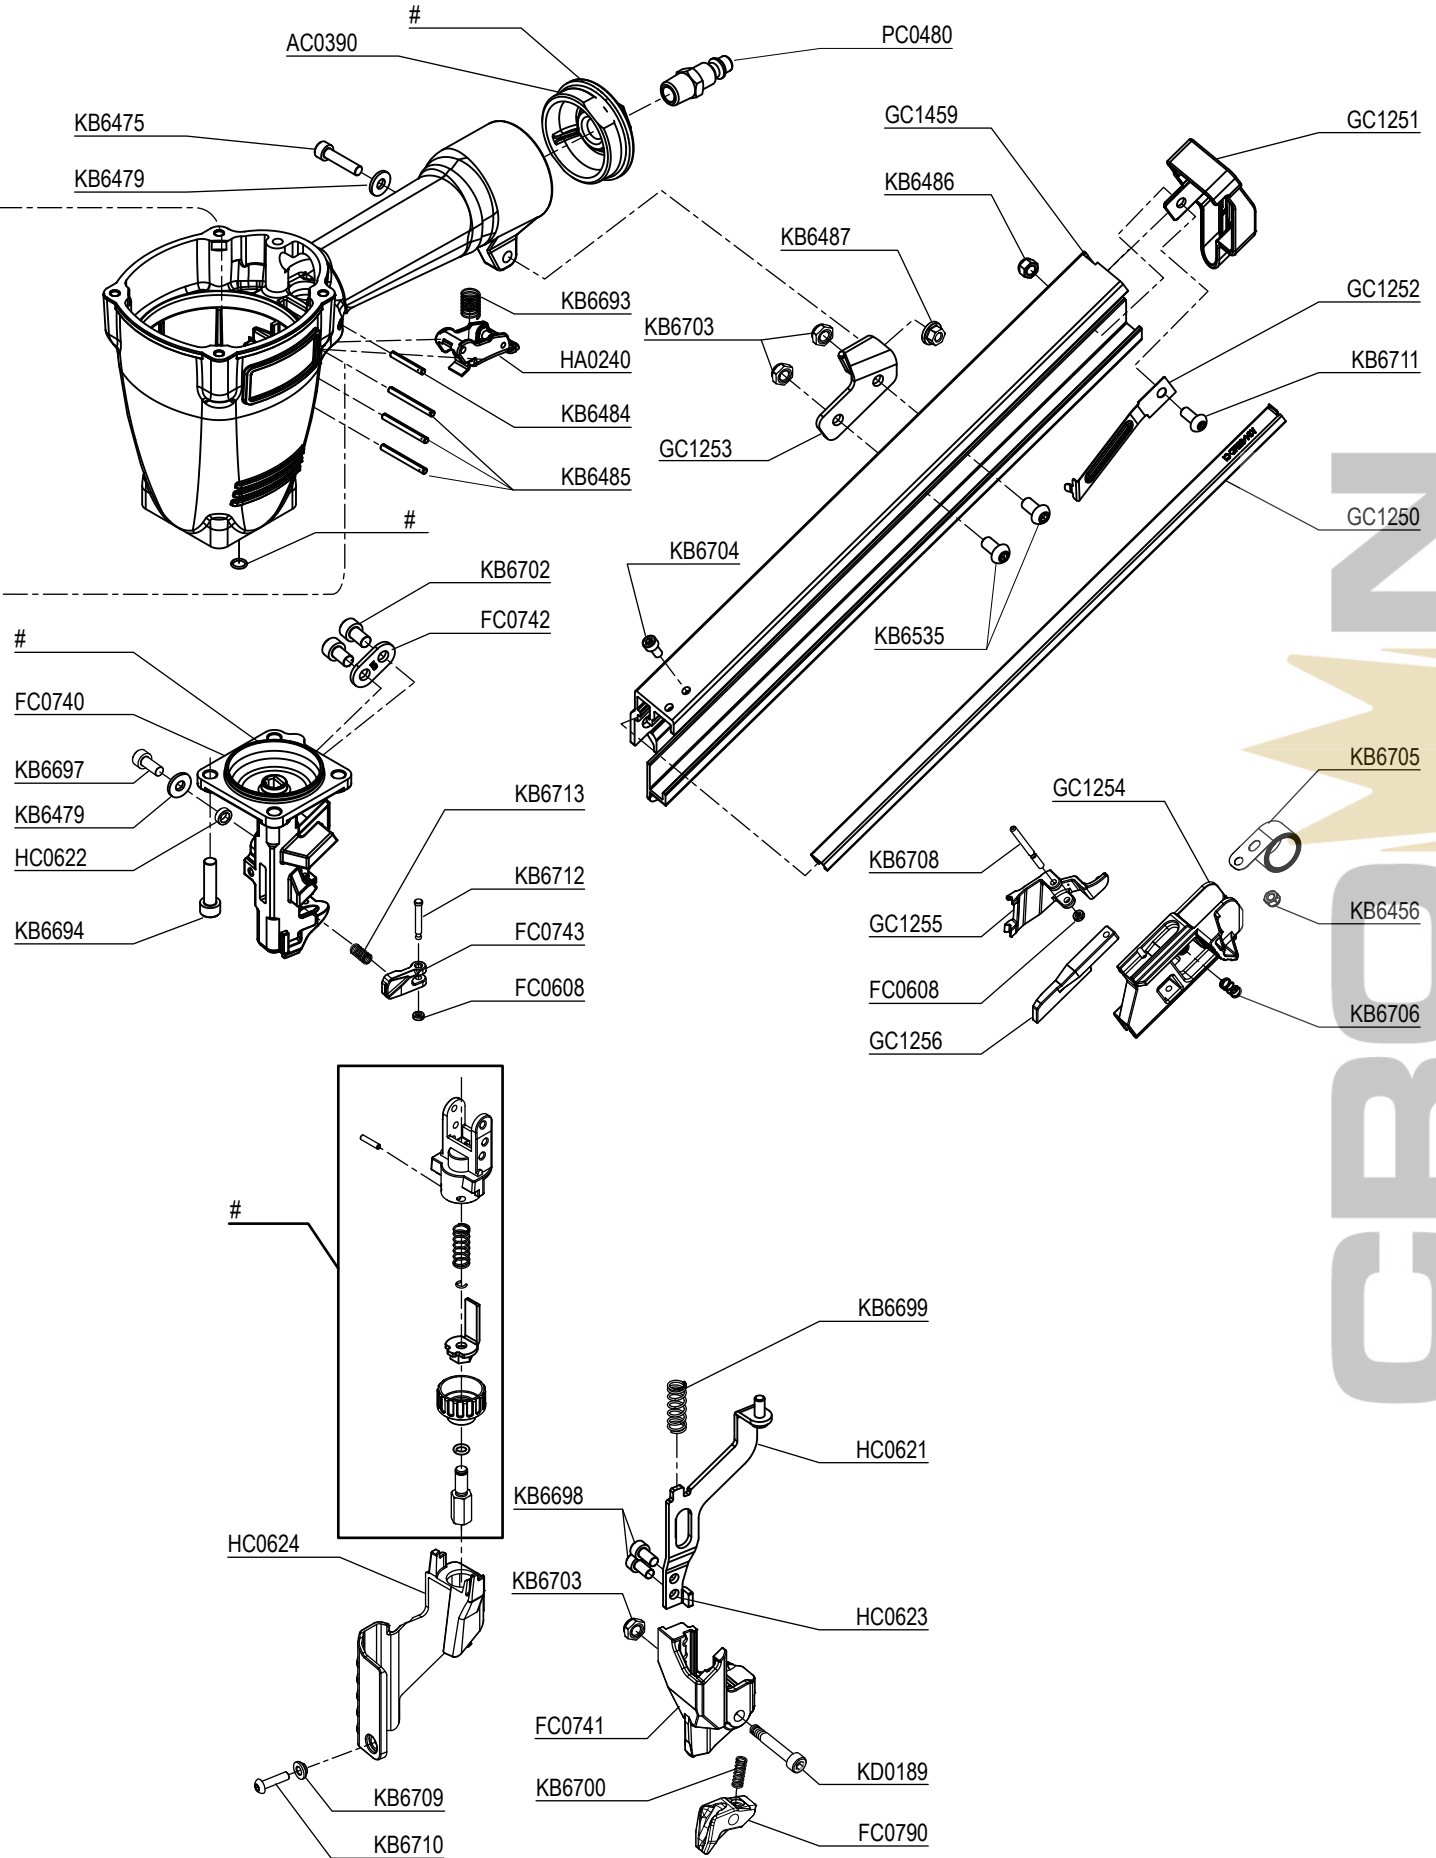

= Contents of YK0825 Repair Kit
 ## = Contents Of YK0826 Repair Kit

Tool #
 6K0001N

2 1/2" Metal Connector

JoistPro250XP

REPLACEMENT PARTS LIST • LISTA DE PARTES DE REPUESTO • LISTE DE PIÈCES DE RECHANGE

Part No.	Description	Descripción	Désignation
AC0390	Cap	Tapa	Bouchon
AC0466	Screw	Tornillo	Vis
AC0467	Cap	Tapa	Bouchon
AC0468	Retainer	Junta Tórica	Retenue
BC0623	Ring	Anillo	Anneau
BC0627	Spacer	Separador	Entretoise
BC0628	Ring	Anillo	Anneau
BC0740	Deflector	Desviador	Défecteur
BC0741	Valve	Válvula	Valve
BC0742	Seal	Sello	Joint
BC0743	Collar	Cilindro	Cylindre
BC0744	Ring	Anillo	Anneau
BC0745	Cylinder	Cilindro	Cylindre
EA0233	Driver Assembly	Percusor	Couteau
FC0608	Retainer	Junta Tórica	Retenue
FC0740	Guidebody	Placa De Nariz	Front
FC0741	Safety Element	Seguro	Palpeur De Sécurité
FC0742	Seal	Sello	Joint
FC0743	Plate	Placa	Plaque
FC0790	Guide Block	Bloque	Bloc
GC1250	Tube	Cilindro	Cylindre
GC1251	Cover	Cubierta	Couvercle
GC1252	Stop	Toppe	Arrêt
GC1253	Plate	Placa	Plaque
GC1254	Cover	Cubierta	Couvercle
GC1255	Feedershoe	Alimentador	Poussoir
GC1256	Stop	Toppe	Arrêt
GC1459	Magazine	Cargador	Magasin
HA0240	Trigger	Gatillo	Gâchette
HC0621	Safety Element	Seguro	Palpeur De Sécurité
HC0622	Latch	Uñeta	Doigt De Retenue
HC0623	Safety Element	Seguro	Palpeur De Sécurité
HC0624	Cover	Cubierta	Couvercle
KB6456	Nut	Tuerca	Écrou
KB6475	Screw	Tornillo	Vis
KB6479	Washer	Arandela	Rondelle
KB6484	Pin	Pasador	Goupille
KB6485	Pin	Pasador	Goupille
KB6486	Nut	Tuerca	Écrou
KB6487	Nut	Tuerca	Écrou
KB6533	Screw	Tornillo	Vis
KB6535	Screw	Tornillo	Vis
KB6692	Spring	Resorte	Ressort
KB6693	Spring	Resorte	Ressort
KB6694	Screw	Tornillo	Vis
KB6697	Screw	Tornillo	Vis
KB6698	Screw	Tornillo	Vis
KB6699	Spring	Resorte	Ressort
KB6700	Spring	Resorte	Ressort
KB6702	Screw	Tornillo	Vis
KB6703	Nut	Tuerca	Écrou
KB6704	Screw	Tornillo	Vis
KB6705	Spring	Resorte	Ressort
KB6706	Spring	Resorte	Ressort
KB6708	Pin	Pasador	Goupille
KB6709	Bushing	Casquillo	Douille
KB6710	Screw	Tornillo	Vis
KB6711	Screw	Tornillo	Vis
KB6712	Pin	Pasador	Goupille
KB6713	Spring	Resorte	Ressort
KD0189	Screw	Tornillo	Vis
LB1166	Seal	Sello	Joint
PC0480	Air Fitting	Conexión De Aire	Raccord Air