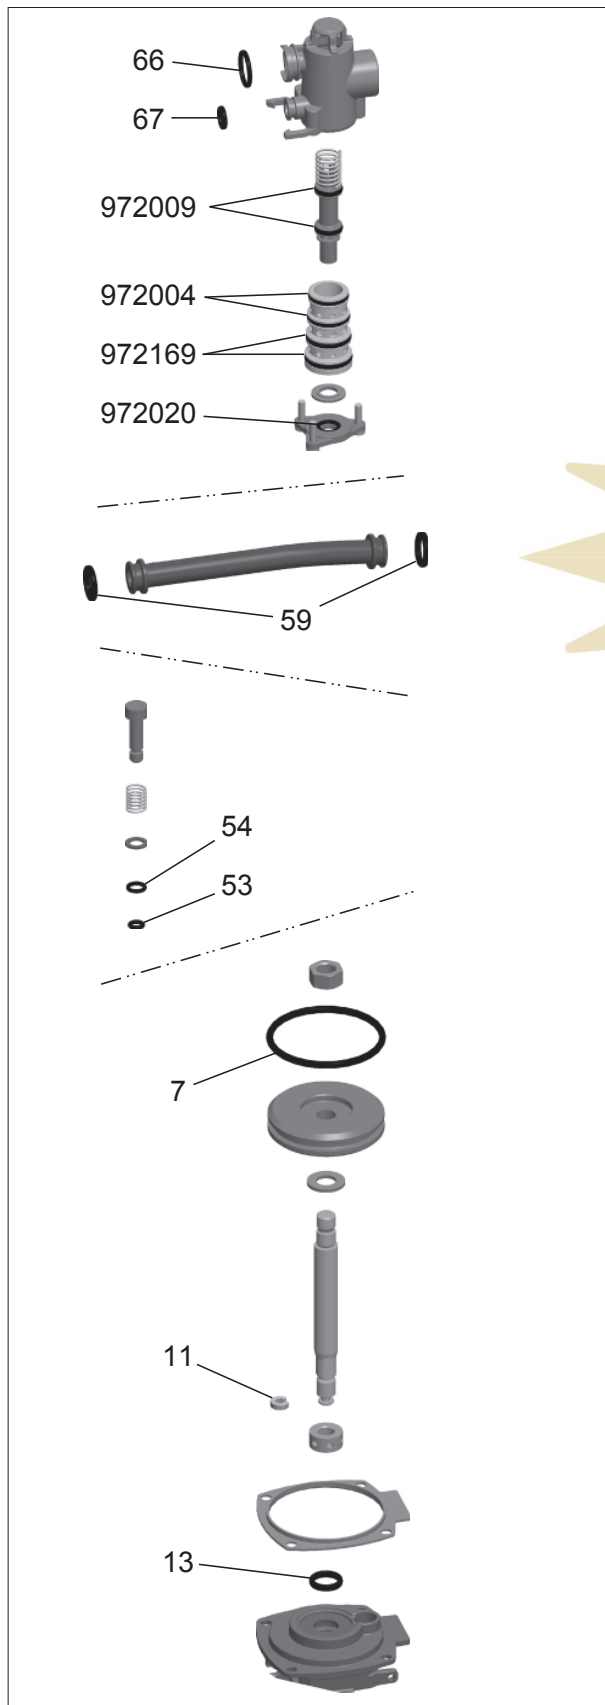

## SPARE PARTS KIT / RESERVDLAR SOM DELAR / ERSATZTEIL-SET / JEU DE PIÈCES

### O-ring Kit 143109, All a,c and R PN Top staplers

Pos.	Part No. Artikelnr.	Part Name	Benämning	Antal Qty.
7	972115	O-ring	O-ring	1
11	950006	Fix ring	Fix ring	1
13	972142	O-ring	O-ring	1
53	972084	O-ring	O-ring	1
54	972077	O-ring	O-ring	1
59	972176	O-ring	O-ring	2
xx	972004	O-ring	O-ring	2
xx	972009	O-ring	O-ring	2
xx	972169	O-ring	O-ring	2
66	972030	O-ring	O-ring	1
67	972020	O-ring	O-ring	2
	184943	O-ring grease	JK silicon compound	1