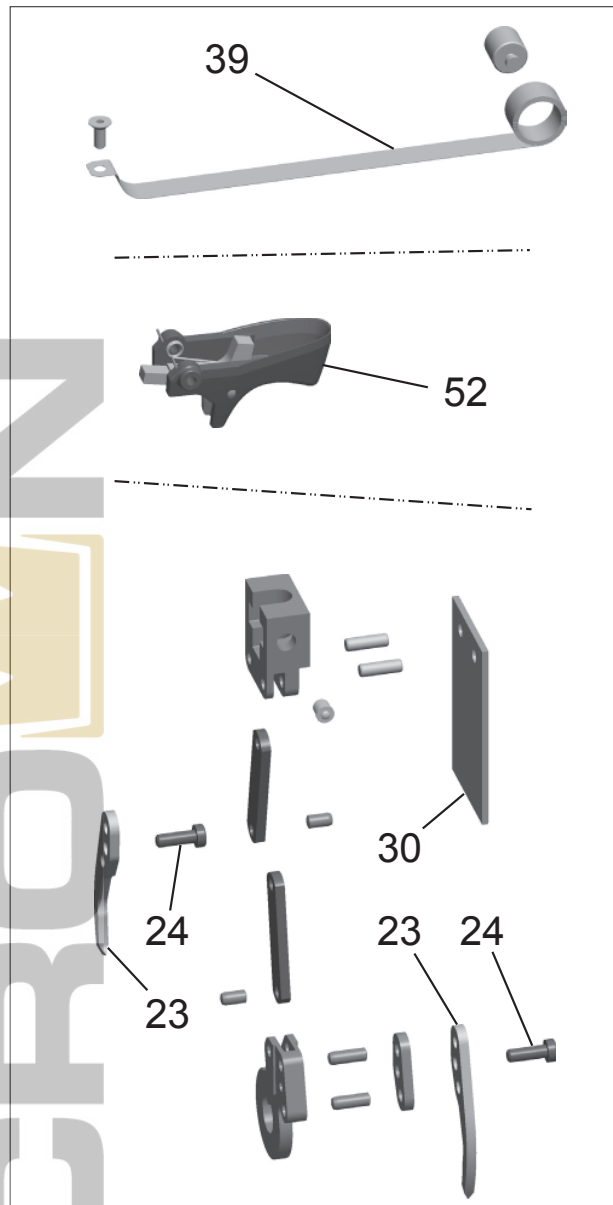

Repair Kit 143133

Pos.	Part No. Artikelnr.	Part Name	Benämning	Antal Qty.
7	972115	O-ring	O-ring	1
11	950006	Fix ring	Fix ring	1
13	972142	O-ring	O-ring	1
23	158316	Anvil	Klo	2
24	946687	Screw	Skruv	2
30	164296	Driver blade	Drivare	1
39	174074	Feed spring	Frammalarfjäder	1
52	133179	Trigger cpl.	Avtryckare kpl.	1
53	972084	O-ring	O-ring	1
54	972077	O-ring	O-ring	1
59	972176	O-ring	O-ring	2
65	972004	O-ring	O-ring	2
65	972009	O-ring	O-ring	2
65	972169	O-ring	O-ring	2
66	972030	O-ring	O-ring	1
67	972020	O-ring	O-ring	2
	184943	O-ring grease	JK silicon compound	1