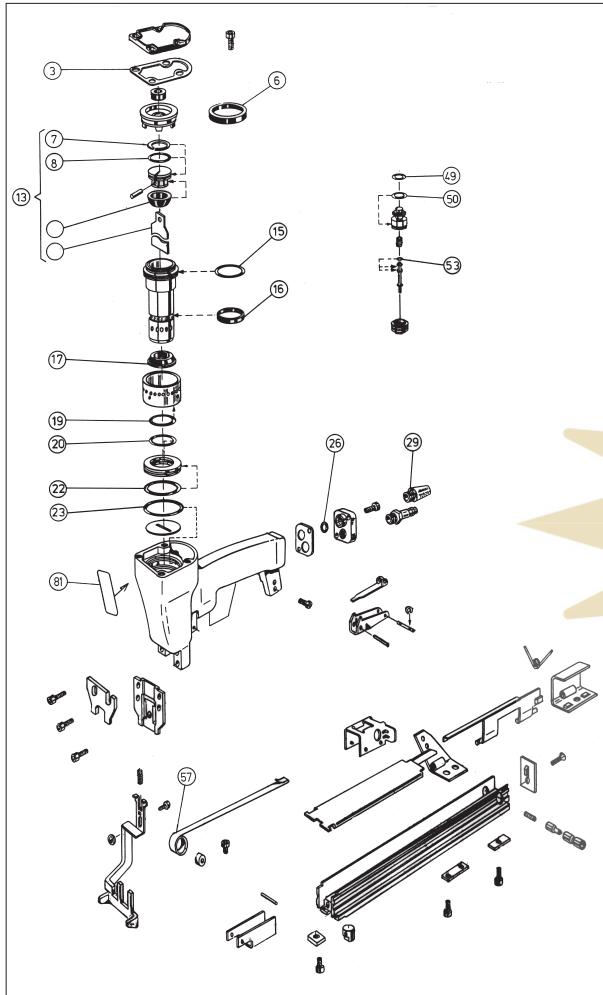

## SPARE PARTS KIT / RESERVDLAR SOM DELAR / ERSATZTEIL-SET / JEU DE PIÈCES

\* Recommended wear parts

\* Rekommenderade slittdelar

\* Empfohlene Verschleissteile

Pos.	Part No. Artikelnr. Artikel-Nr.	Part Name	Benämning	Benennung	Quantity Antal Stückzahl
56	946663	Screw	Skruv	Senkschraube	1
57	160124	Pusher stop	Frammatarstopp	Platte	1
58	173052	Lock spring	Låsfjäder	Druckfeder	1
59	160123	Lock piston	Låskolv	Stift	1
60	150311	Lock cage	Spärrhylsa	Büchse	1
61	162687	Rail	Klammerbana	Führung	1
62	146202	Nut	Plattjärnmutter	Mutter	1
63	946697	Screw	Skruv	3	
64	146201	Nut	Plattjärnmutter	Mutter	1
66	150325	Distance plate 6 mm	Mellanlägg 6 mm	Abstandhalter 6 mm	1
67	150326	Distance plate 3 mm	Mellanlägg 3 mm	Abstandhalter 3 mm	1
68	946516	Screw	Skruv	Zylinderschraube	4
69	146213	Nut	Plattjärnmutter	Mutter	1
70	176018	Bracket	Fäste för tunga	Konsole	1
71	158248	Tongue	Tunga	Zunge	1
72	146212	Nut	Plattjärnmutter	Mutter	1
73	946700	Screw	Skruv	Zylinderschraube	1
74	146211	Nut	Mutter	Mutter	1
75	946699	Screw	Skruv	Zylinderschraube	4
76	946538	Screw	Skruv	Zylinderschraube	1
77	946714	Screw	Skruv	Zylinderschraube	1
78	132296	Rail	Klammerbana komplett	Führung	1
79	110074	Warning label	Varningsskylt	Warnschild	1