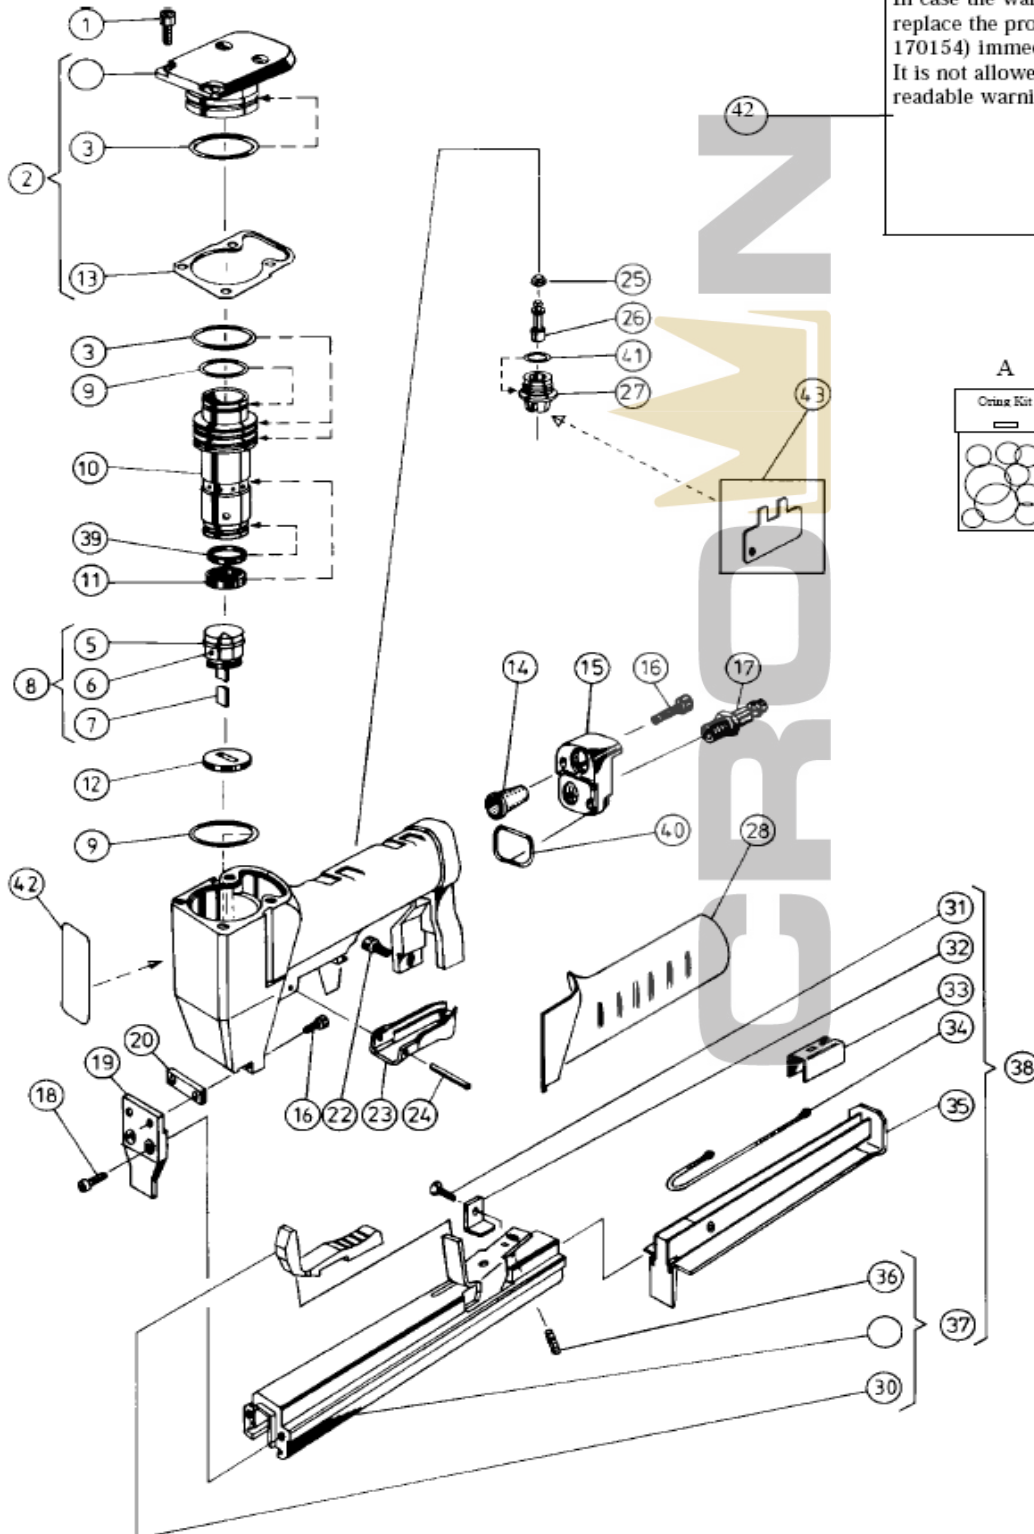

JK21-670, JK21-680

In case the warning text is unreadable please replace the protecting cover (art. no. 170154) immediately. It is not allowed to use the tool without a readable warning text.

Spare parts list JK21 670, 680

Drawing 118487

Pos Ref Ref No.	Detalj Part Référence No.	Benämning	Discription	Bezeichnung	Designation	Antal Qty	Anm. Notes
A	143013	O-ringsats	O-ring kit	O-ringsatz	Jeu d'Orings		
B	143014	Reparationssats	Repair kit	Reparatursatz	Jeu de rechange		JK21-670
B	143015	Reparationssats	Repair kit	Reparatursatz	Jeu de rechange		JK21-680
1	946634	Skruv	Screw	Schraube	Vis	4	
2	132313	Lock kpl	Cap, assy.	Deckel kpl	Chapeau supérieur	1	
3	972047	O-ring	O-ring	O-ring	Joint torique	3	
5	972124	Kolvringssats	Piston rings	Kolbenring-Satz	Jeu de joints pour piston	1	
6	145099	Drivarhållarpinne	Driver pin	Stößelstift	Axe d'enfonceur	1	
7	164070	Drivare	Driver blade	Stößelblech	Enfonceur	1	670
	164076	.."	.."	.."	.."	1	680
8	134205	Kolv med drivare kpl	Piston with driver,assy	Kolben kpl	Piston-enfonceur cpl	1	670
	134211	.."	.."	.."	.."	1	680
9	972113	O-ring	O-ring	O-ring	Joint torique	2	
10	190160	Cylinderfoder	Cylinder liner	Zylinderlaufbuchse	Cylindre	1	
11	148015	Tätning backventil	Sealing ring/non-return valve	Dichtungsring/Rückschlagventil	Garniture inf. de valve	1	
12	149085	Kolvdämpare	Piston stop	Kolbendämfer	Butée de piston	1	670
	149090	.."	.."	.."	.."	1	680
13	148041	Tätning	Seal	Dichtung	Garniture inférieur	1	
14	171016	Ljuddämpare	Silencer	Schalldämpfer	Silencieux	1	
15	179076	Bakre lock	Rear cap	Verschlussstück	Chapeu arrière	1	
16	946708	Skruv	Screw	Zylinderschraube	Vis	4	
17	987023	Nippel	Nipple	Stecknippel	Raccord	1	
18	946634	Skruv	Screw	Schraube	Vis	2	
19	162573	Främre driv.stym.	Front nozzle plate	Vorderplatte	Plaque avant	1	670
	162596	.."	.."	.."	.."	1	680
20	162572	Distans	Spacer	Zwischenplatte	Entretoise	1	
22	946511	Skruv	Screw	Schraube	Vis	1	
23	165098	Avtryckare	Trigger	Ventilhebel	Détente	1	
24	945071	Pinne	Pin	Stift	Pivot	1	
25	972126	Tätningshatt	Seal cap	Dichtring	Garniture	1	
26	191148	Spindel	Valve stem	Ventilstössel	Tige de valve	1	
27	191145	Ventilsäte	Valve seat	Ventilsitz	Siège de clapet	1	
28	149082	Handtagshalva v.	Handle section, left	Handschutz links	Élément de poignée gauche	1	
	149083	.."- h.	.."- right	.."- rechts	.."- droit	1	
30	165089	Trycke mag.spärr	Trigger, mag.catch	Rasthebel	Blocage de détente	1	
31	946696	Skruv	Screw	Zylinderschraube	Vis	1	
32	160126	Magasinstopp	Magazine catch	Magazinanschlag	Blocage de magasin	1	
33	161236	Frammatare	Pusher	Kloben	Poussoir	1	670
	161238	.."	.."	.."	.."	1	680
34	173053	Frammatarfjäder	Feeder spring	Zustellfeder	Ressort de poussoir	1	
35	132190	Inre klammerbana	Inner rail	Magazinschieber	Rail intérieur	1	670
	132203	"	"	"	"	1	680
36	173128	Fjäder	Spring	Druckfeder	Ressort	1	
37	132666	Yttre kl.bana kpl	Exterior rail, assy.	Klammerträger kpl	Rail	1	670
	132692	"	"	"	"	1	680
38	132664	Magasin kpl	Magazine, assy.	Magazin kpl	Magasin cpl	1	670
	132693	"	"	"	"	1	680
39	972125	Stödtring	Support ring	Distanzring	Bague support	1	
40	972127	O-ring	O-ring	O-ring	Joint torique	1	
41	972133	"	"	"	"	1	
42	110174	Varningsskylt	Warning label	Sicherheitsschild	Plaque de sign.	1	Svensk
	110175	"	"	"	"	1	Engelsk
43	750006	Special nyckel	Special key	Spez. Schlüssel	Clé spéciale	1	Tillb. access.