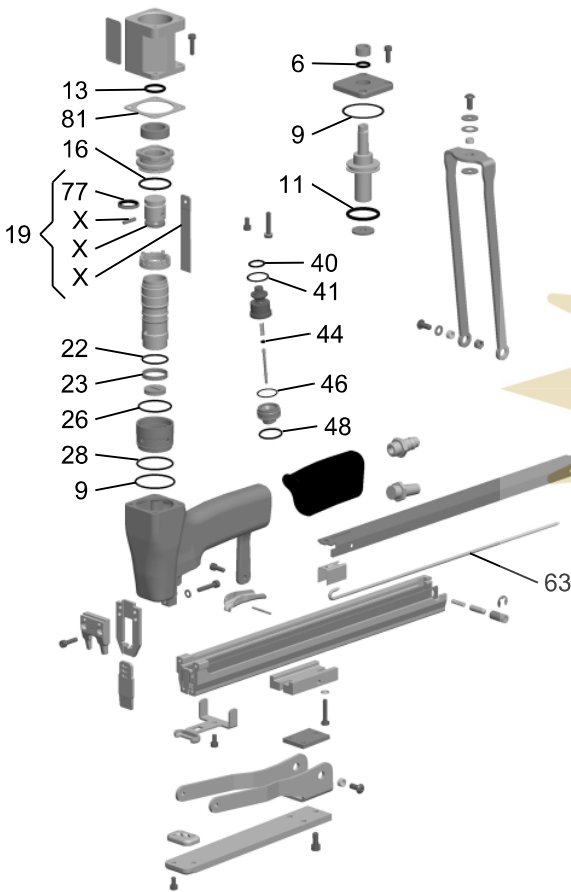

## SPARE PARTS KIT / RESERVDLAR SOM DELAR / ERSATZTEIL-SET / JEU DE PIÈCES

### O-ring Kit 143124

Pos.	Part No. Artikelnr.	Part Name	Benämning	Antal Qty.
6	972010	O-ring	O-ring	1
9	972023	O-ring	O-ring	2
11	972018	O-ring	O-ring	1
13	972032	O-ring	O-ring	1
16	972177	O-ring	O-ring	1
22	972028	O-ring	O-ring	3
23	148015	Seal Back valve	Tätningssring backventil	1
26	972007	O-ring	O-ring	1
28	972071	O-ring	O-ring	1
40	972030	O-ring	O-ring	1
41	972039	O-ring	O-ring	1
46	972040	O-ring	O-ring	2
48	972021	O-ring	O-ring	1
77	972124	Set of piston rings	Kolringssats	1
81	148037	Gasket	Packning	1
	184943	O-ring grease	JK silicon compoud	1

\* Recommended wear parts

\* Rekommenderade slitdelar

\* Empfohlene Verschleissteile

Pos.	Part No. Artikelnr. Artikel-Nr.	Part Name	Benämning	Benennung	Quantity Antal Stückzahl
* 63	173053	Pusher spring short	Frammatarfjäder kort	Magazinfeder kurz	1
* 63	173054	Pusher spring long	Frammatarfjäder lång	Magazinfeder lang	1
64	173052	Lock spring	Låsfjäder	Feder	1
65	160051	Lock piston	Låskolv	Stift	1
66	951037	Retainer	Spårryttare	Sicherungsring	1
67	150121	Lock cage	Spårrhylsa	Büchse	1
68	132773	Rail Long	Klammerbana lång	Führung lang	1
69	132268	Magazine assembly long	Magasin kpl. lång	Magazin kurz	1
70	156941	Rear bracket	Bakre fäste för tunga	Führung	1
71	176616	Bracket	Fäste för tunga	Führung	1
72	157082	Carton protector	Kartongskydd	Kartonabdeckung	1
73	946641	Screw	Skruv	Schraube	1
74	946002	Nut	Mutter	Mutter	2
75	158238	Tongue	Häfttunga	Heftzunge	1
76	946654	Screw	Skruv	Schraube	3
77	972124	Set of piston rings	Kolringssats	Kolbenring-Set	1
79	176617	Nut	Mutter	Mutter	2
80	110040	Lable	Etikett	Etikette	1
81	148037	Gasket	Packning	Dichtung	1
84	149089	Bumper	Dämpare	Dämpfer	1
89	947032	Washer	Bricka	Scheibe	1
90	158237	Anvil	Städ	Rillplatte	1
91	946641	Skruv	Screw	Schraube	2
92	946577	Skruv	Screw	Schraube	2
93	035292	Handle sleeve	Gummigrepp	Griffhuelse	1