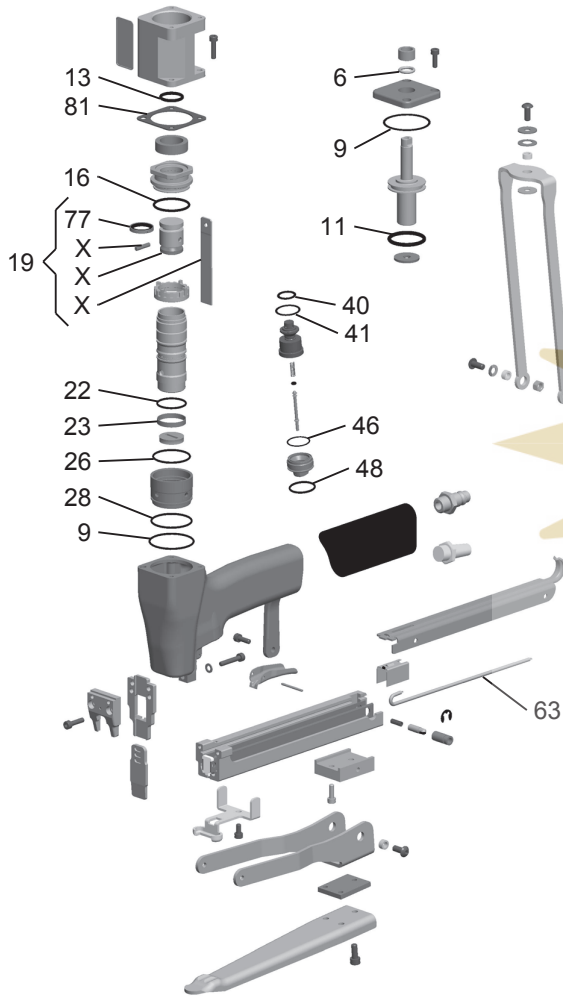

## SPARE PARTS KIT / RESERVDLAR SOM DELAR / ERSATZTEIL-SET / JEU DE PIÈCES

### Repair Kit 143126 ( AI JK20T777 and JK20V777)

Pos.	Part No. Artikelnr.	Part Name	Benämning	Antal Qty.
6	972010	O-ring	O-ring	1
9	972023	O-ring	O-ring	2
11	972018	O-ring	O-ring	1
13	972032	O-ring	O-ring	1
16	972177	O-ring	O-ring	1
19	134206	Piston cpl. 777	Kolv kpl.	1
22	972028	O-ring	O-ring	3
23	148015	Seal Back valve	Tätningssring backventil	1
26	972007	O-ring	O-ring	1
28	972071	O-ring	O-ring	1
40	972030	O-ring	O-ring	1
41	972039	O-ring	O-ring	1
46	972040	O-ring	O-ring	2
48	972021	O-ring	O-ring	1
63	173053	Feeder spring short	Frammatarfjäder kort	1
63	173054	Feeder spring long	Frammatar fjäder lång	1
77	972124	Set of piston rings	Kolringssats	1
81	148037	Gasket	Packning	1
	184943	O-ring grease	JK silicon compoud	1

\* Recommended wear parts

\* Rekommenderade slidlar

\* Empfohlene Verschleissteile

Pos.	Part No. Artikelnr. Artikel-Nr.	Part Name	Benämning	Benennung	Quantity Antal Stückzahl
* 63	173054	Pusher spring long	Frammatarfjäder lång	Magazinfeder lang	1
64	173052	Lock spring	Låsfjäder	Feder	1
65	160051	Lock piston	Låskolv	Stift	1
66	951037	Retainer	Spårryttare	Sicherungsring	1
67	150121	Lock cage	Spårrhylsa	Büchse	1
68	132689	Rail Long	Klammerbana lång	Führung lang	1
69	132231	Magazine assembly long	Magasin kpl. lång	Magazin kurz	1
70	156955	Rear bracket	Bakre fäste för tunga	Führung	1
71	176616	Bracket	Fäste för tunga	Führung	1
72	157075	Carton protector	Kartongskydd	Kartonabdeckung	1
73	946641	Screw	Skruv	Schraube	1
74	946002	Nut	Mutter	Mutter	2
75	158223	Tongue	Häftunga	Heftzunge	1
76	946654	Screw	Skruv	Schraube	3
77	972124	Set of piston rings	Kolringssats	Kolbenring-Set	1
79	176617	Nut	Mutter	Mutter	2
80	110040	Lable	Etikett	Etikette	1
81	148037	Gasket	Packning	Dichtung	1
84	149089	Bumper	Dämpare	Dämpfer	1
85	035292	Handle sleeve	Gummihandtag	Griffhülse	1